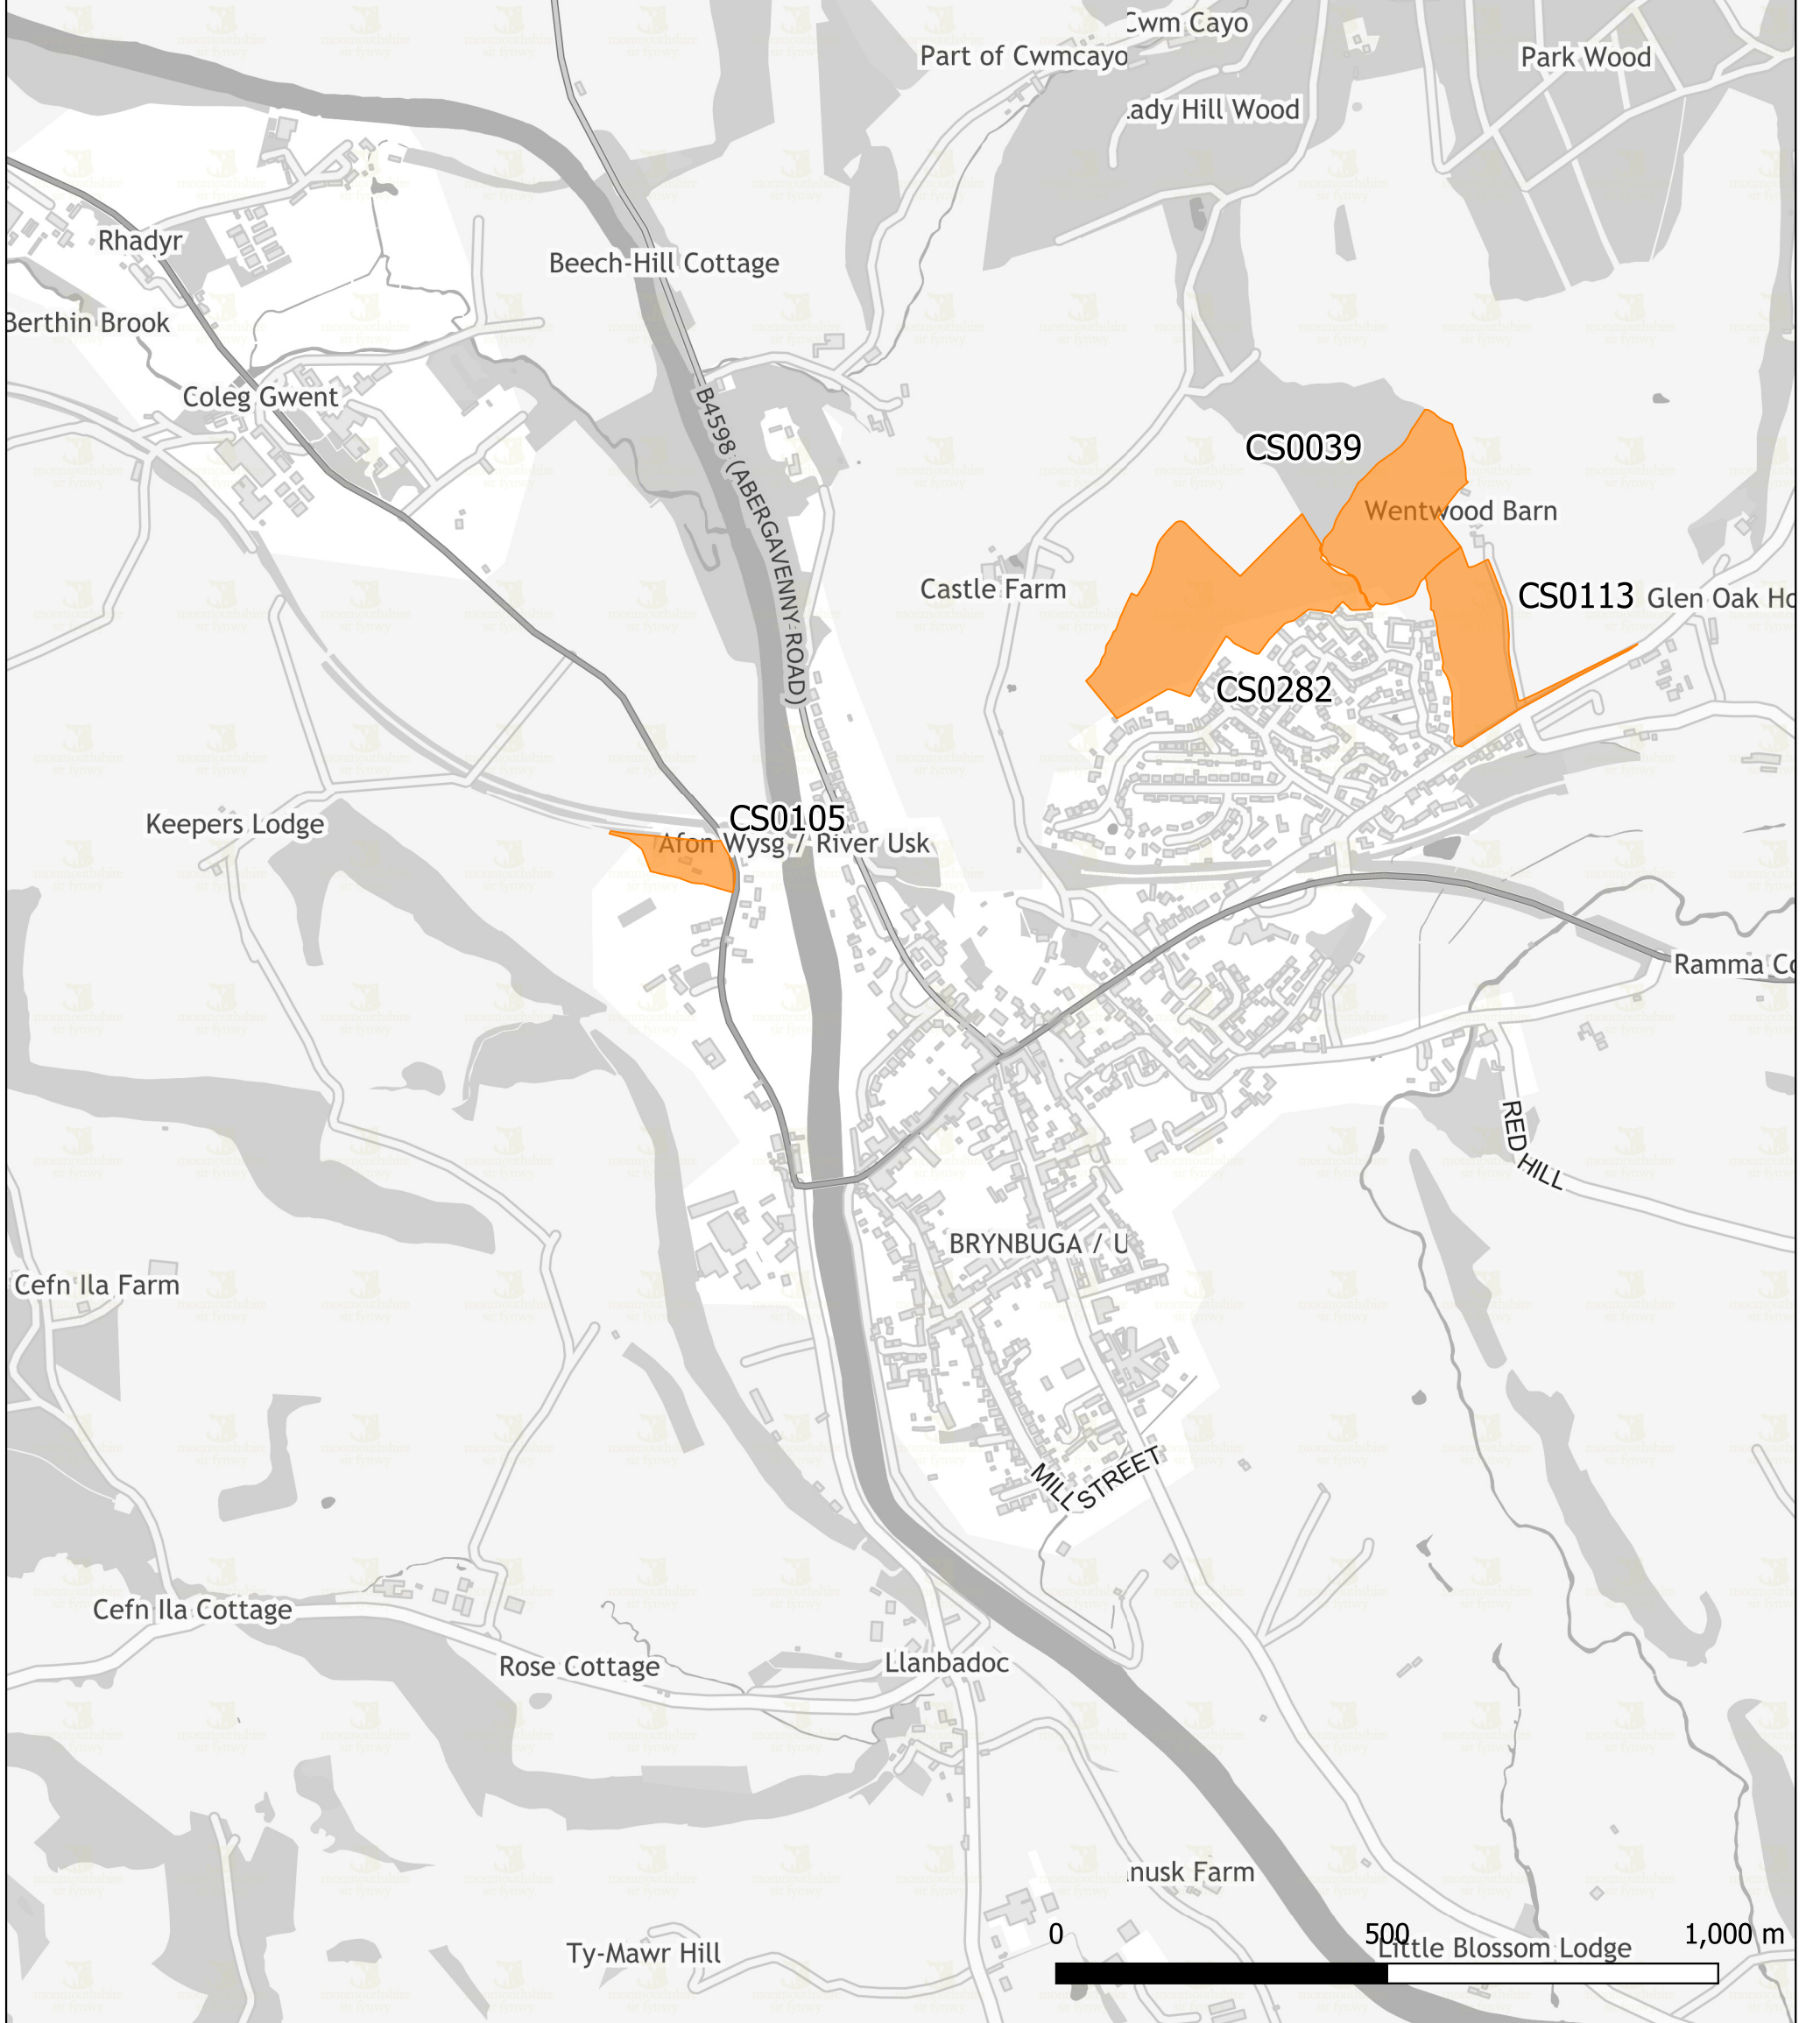

Defnydd Safle Arfaethedig

Preswyl

Noder, mae'r mapiau trosfwaol er gwybodaeth yn unig a hynny er mwyn rhoi trosolwg o'r safleoedd a gyflwynwyd ym mhob anheddiad/ardal. Nid ydynt yn awgrymu mewn unrhyw ffordd bod angen yr holl Safleoedd Ymgeisiol a gyflwynwyd i'w datblygu yn y Cynllun Datblygu Lleol Newydd (CDLIN) er mwyn bodloni ein gofynion twf ar gyfer y dyfodol.

Map Trosfwaol o Mrynbuga Safleoedd Ymgeisiol ar gyfer Datblygu/
Ailddatblygu yn symud ymlaen i Gam 3A Aseiad Safleoedd Ymgeisiol