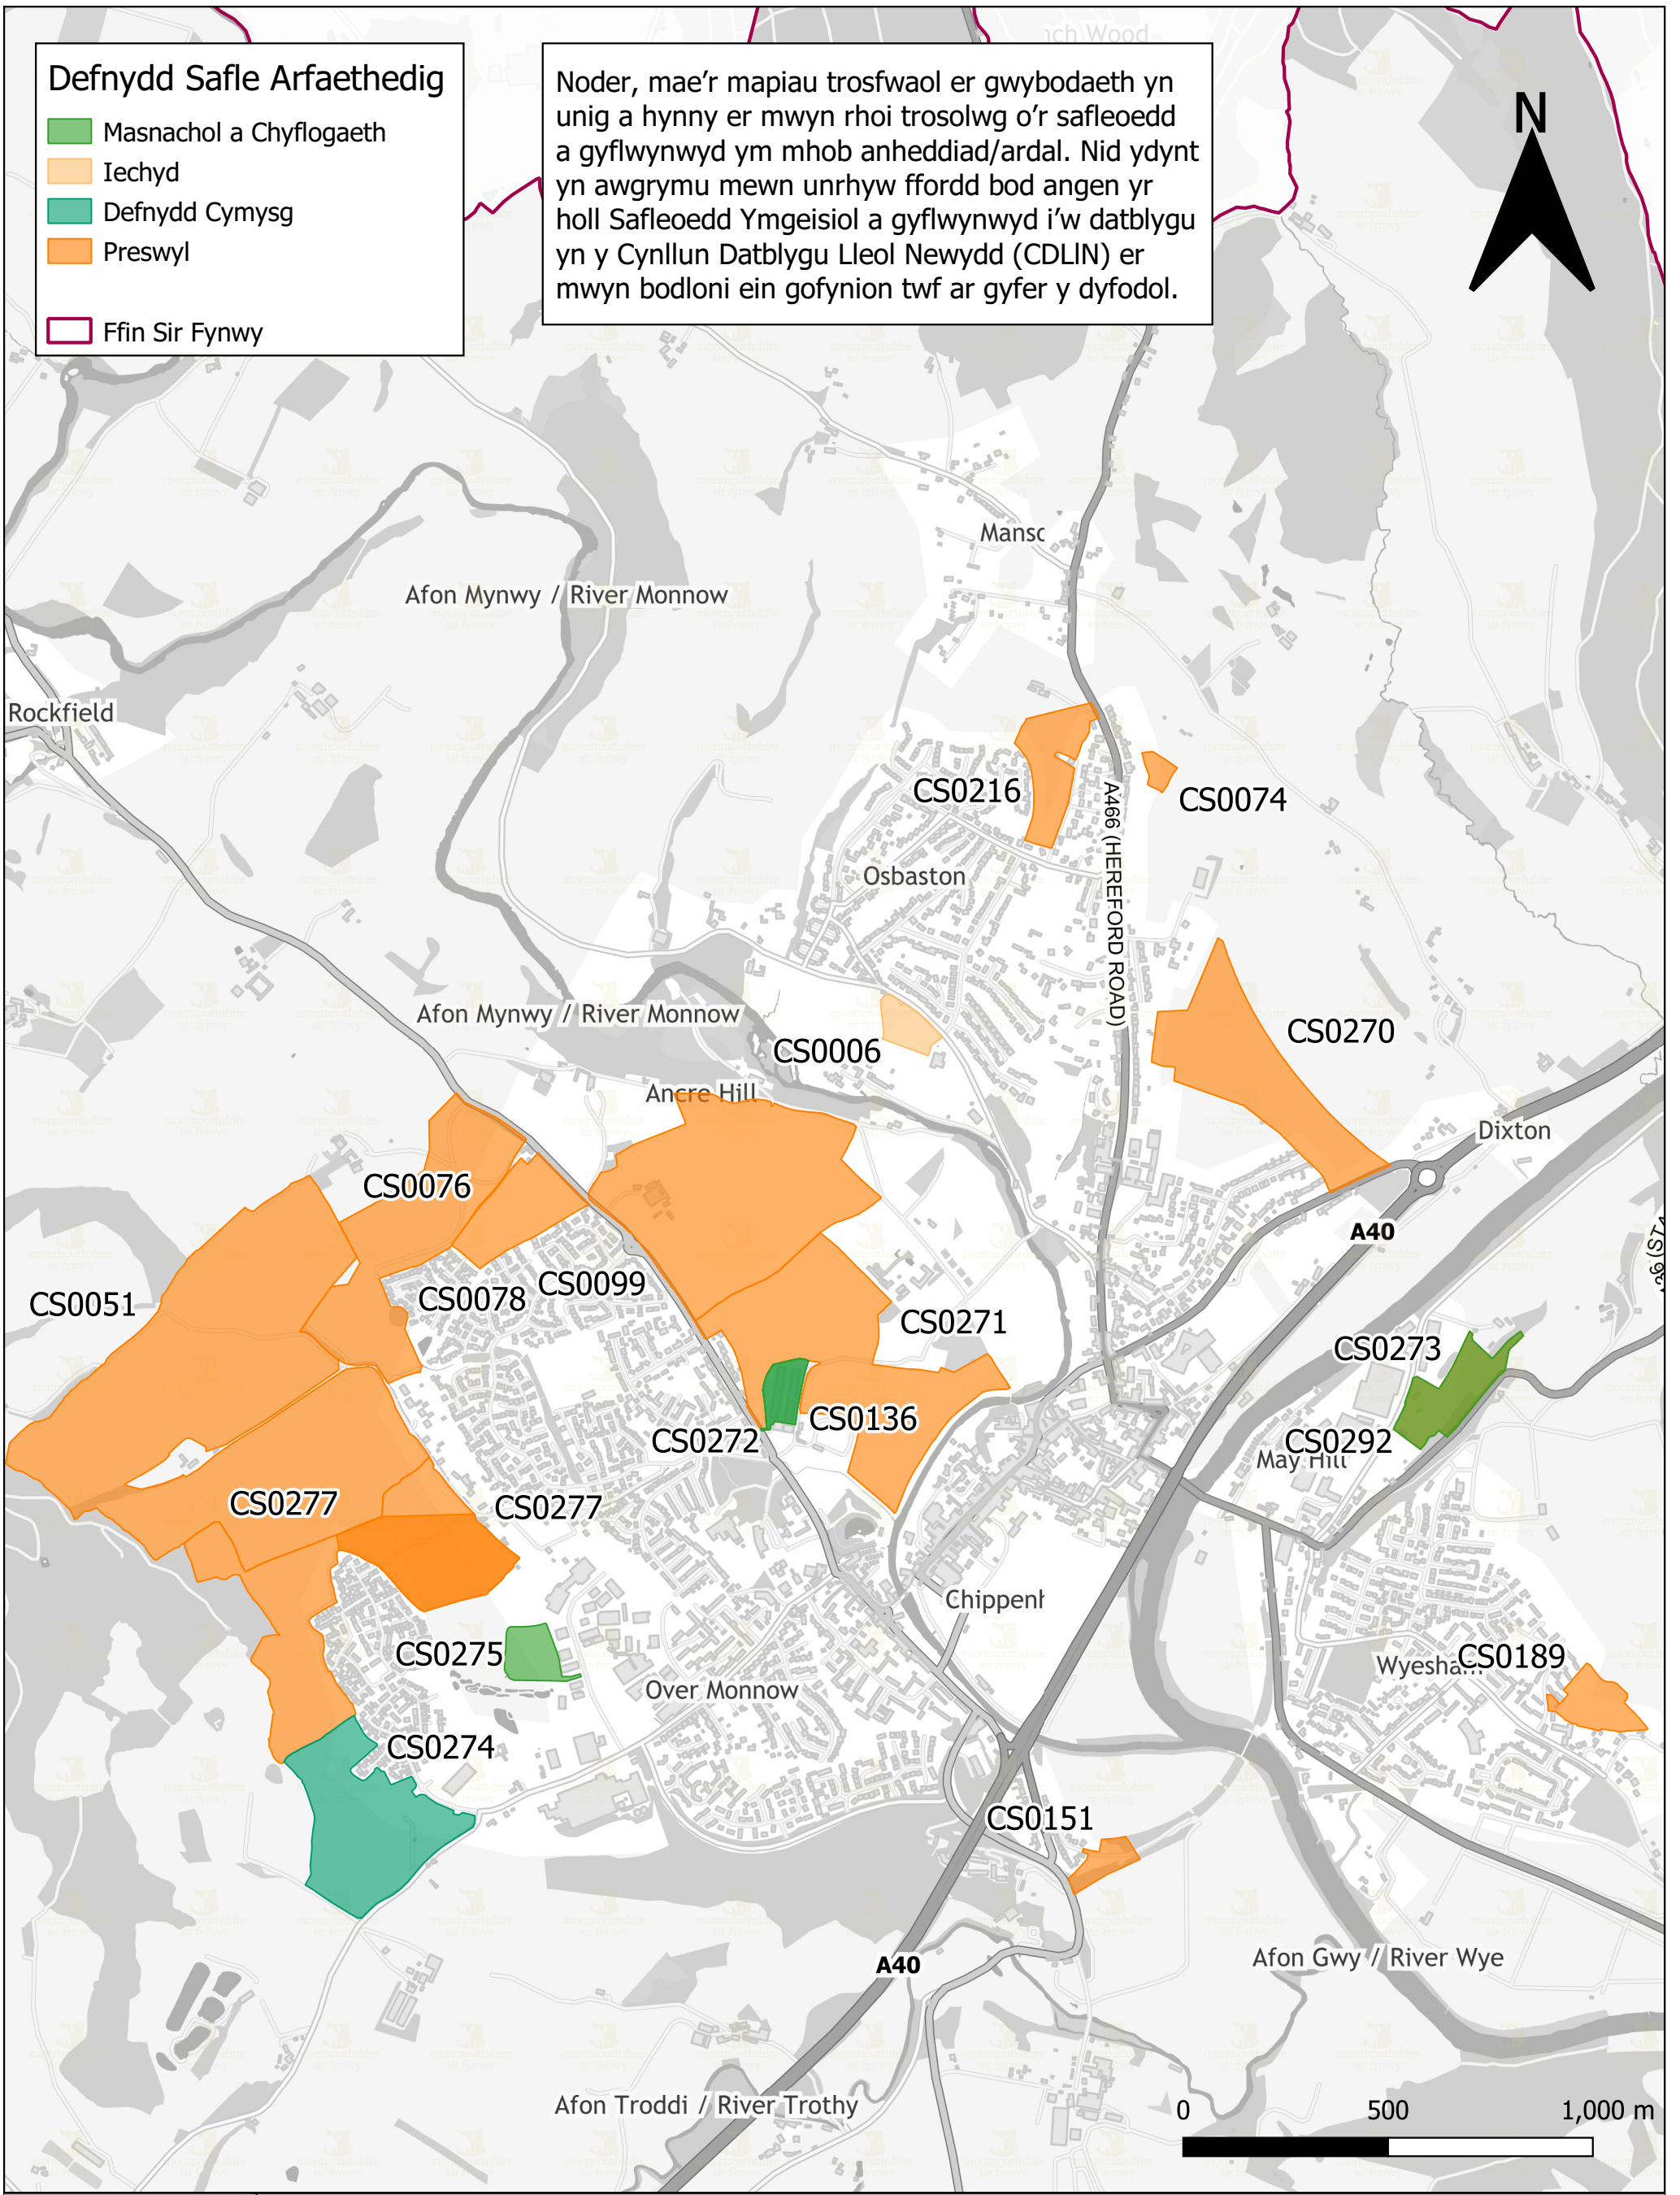

Defnydd Safle Arfaethedig

- Masnachol a Chyflogaeth
- Iechyd
- Defnydd Cymysg
- Preswyl
- Ffin Sir Fynwy

Noder, mae'r mapiau trosfwaol er gwybodaeth yn unig a hynny er mwyn rhoi trosolwg o'r safleoedd a gyflwynwyd ym mhob anheddiad/ardal. Nid ydynt yn awgrymu mewn unrhyw ffordd bod angen yr holl Safleoedd Ymgeisiol a gyflwynwyd i'w datblygu yn y Cynllun Datblygu Lleol Newydd (CDLIN) er mwyn bodloni ein gofynion twf ar gyfer y dyfodol.

Map Trosfwaol o Nhrefynwy Safleoedd Ymgeisiol ar gyfer Datblygu/ Ailddatblygu yn symud ymlaen i Gam 3A Aseiad Safleoedd Ymgeisiol