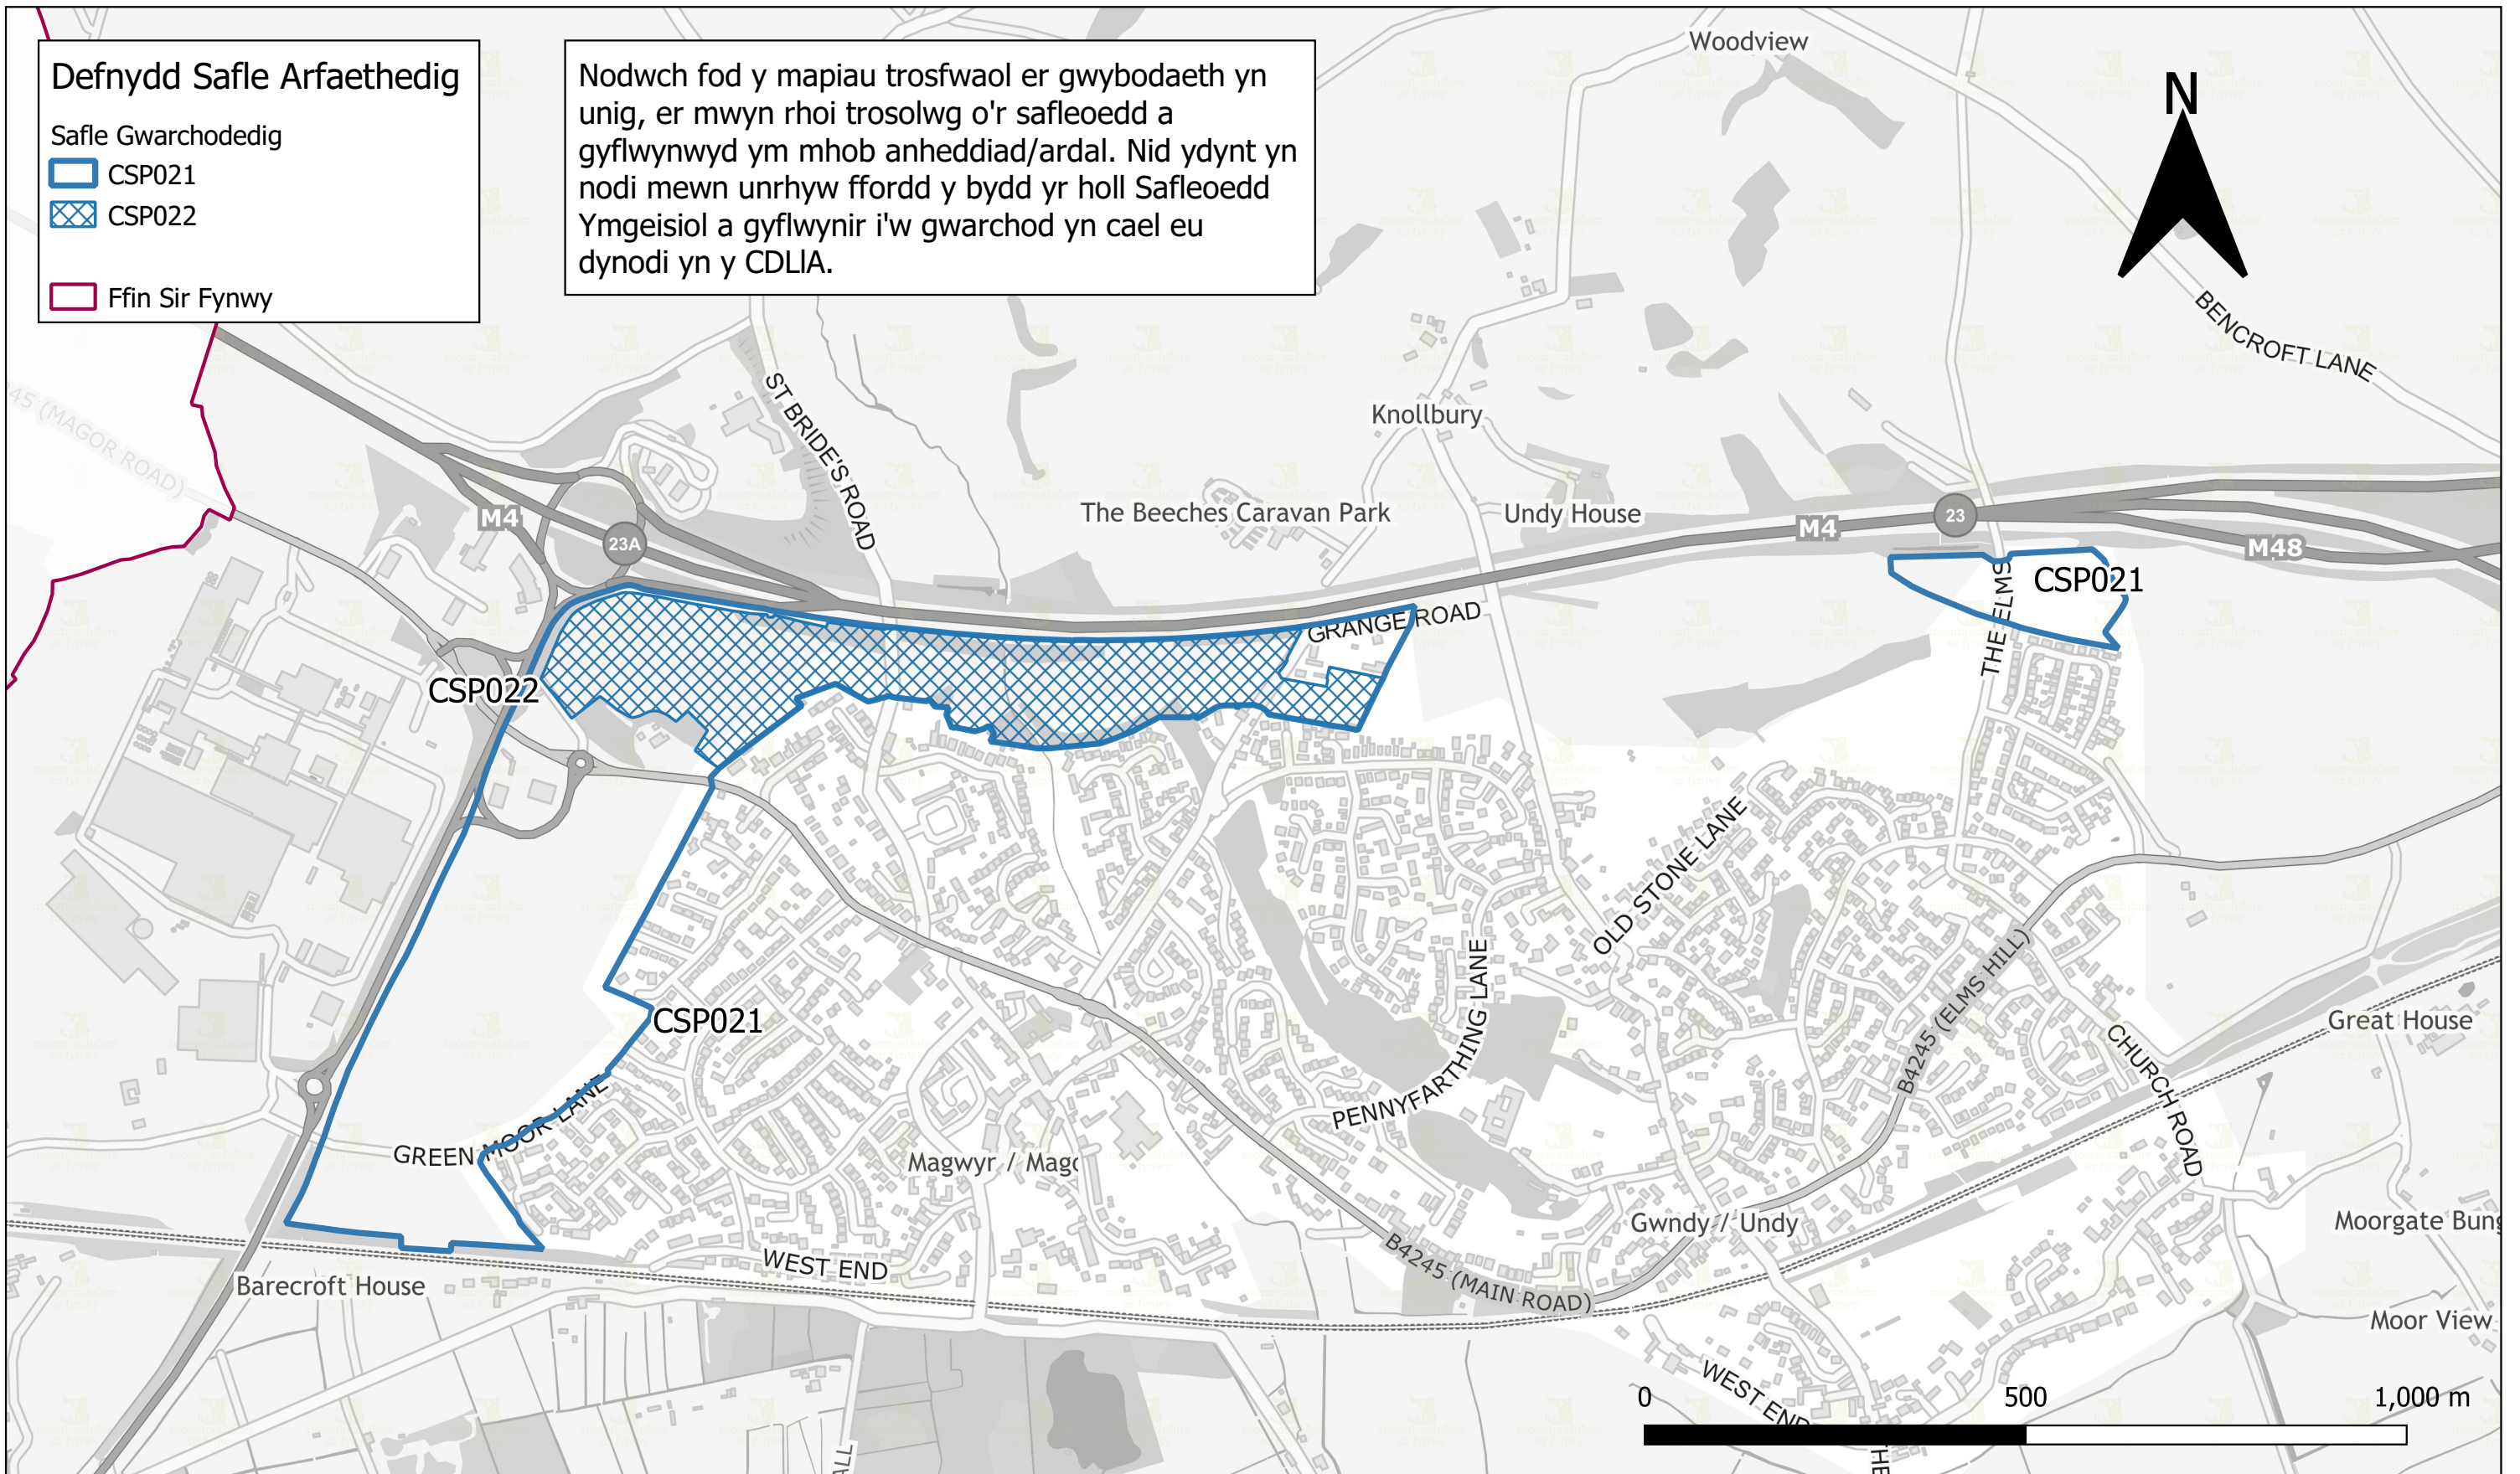

Defnydd Safle Arfaethedig

Safle Gwarchoddedig

 CSP021

 CSP022

 Ffin Sir Fynwy

Nodwch fod y mapiau trosfwaol er gwybodaeth yn unig, er mwyn rhoi trosolwg o'r safleoedd a gyflwynwyd ym mhob anheddiad/ardal. Nid ydynt yn nodi mewn unrhyw ffordd y bydd yr holl Safleoedd Ymgeisiol a gyflwynir i'w gwarchod yn cael eu dynodi yn y CDLIA.

Map Trosfwaol o'r Safleoedd Ymgeisiol i'w Gwarchod yn Magwyr a Gwndy