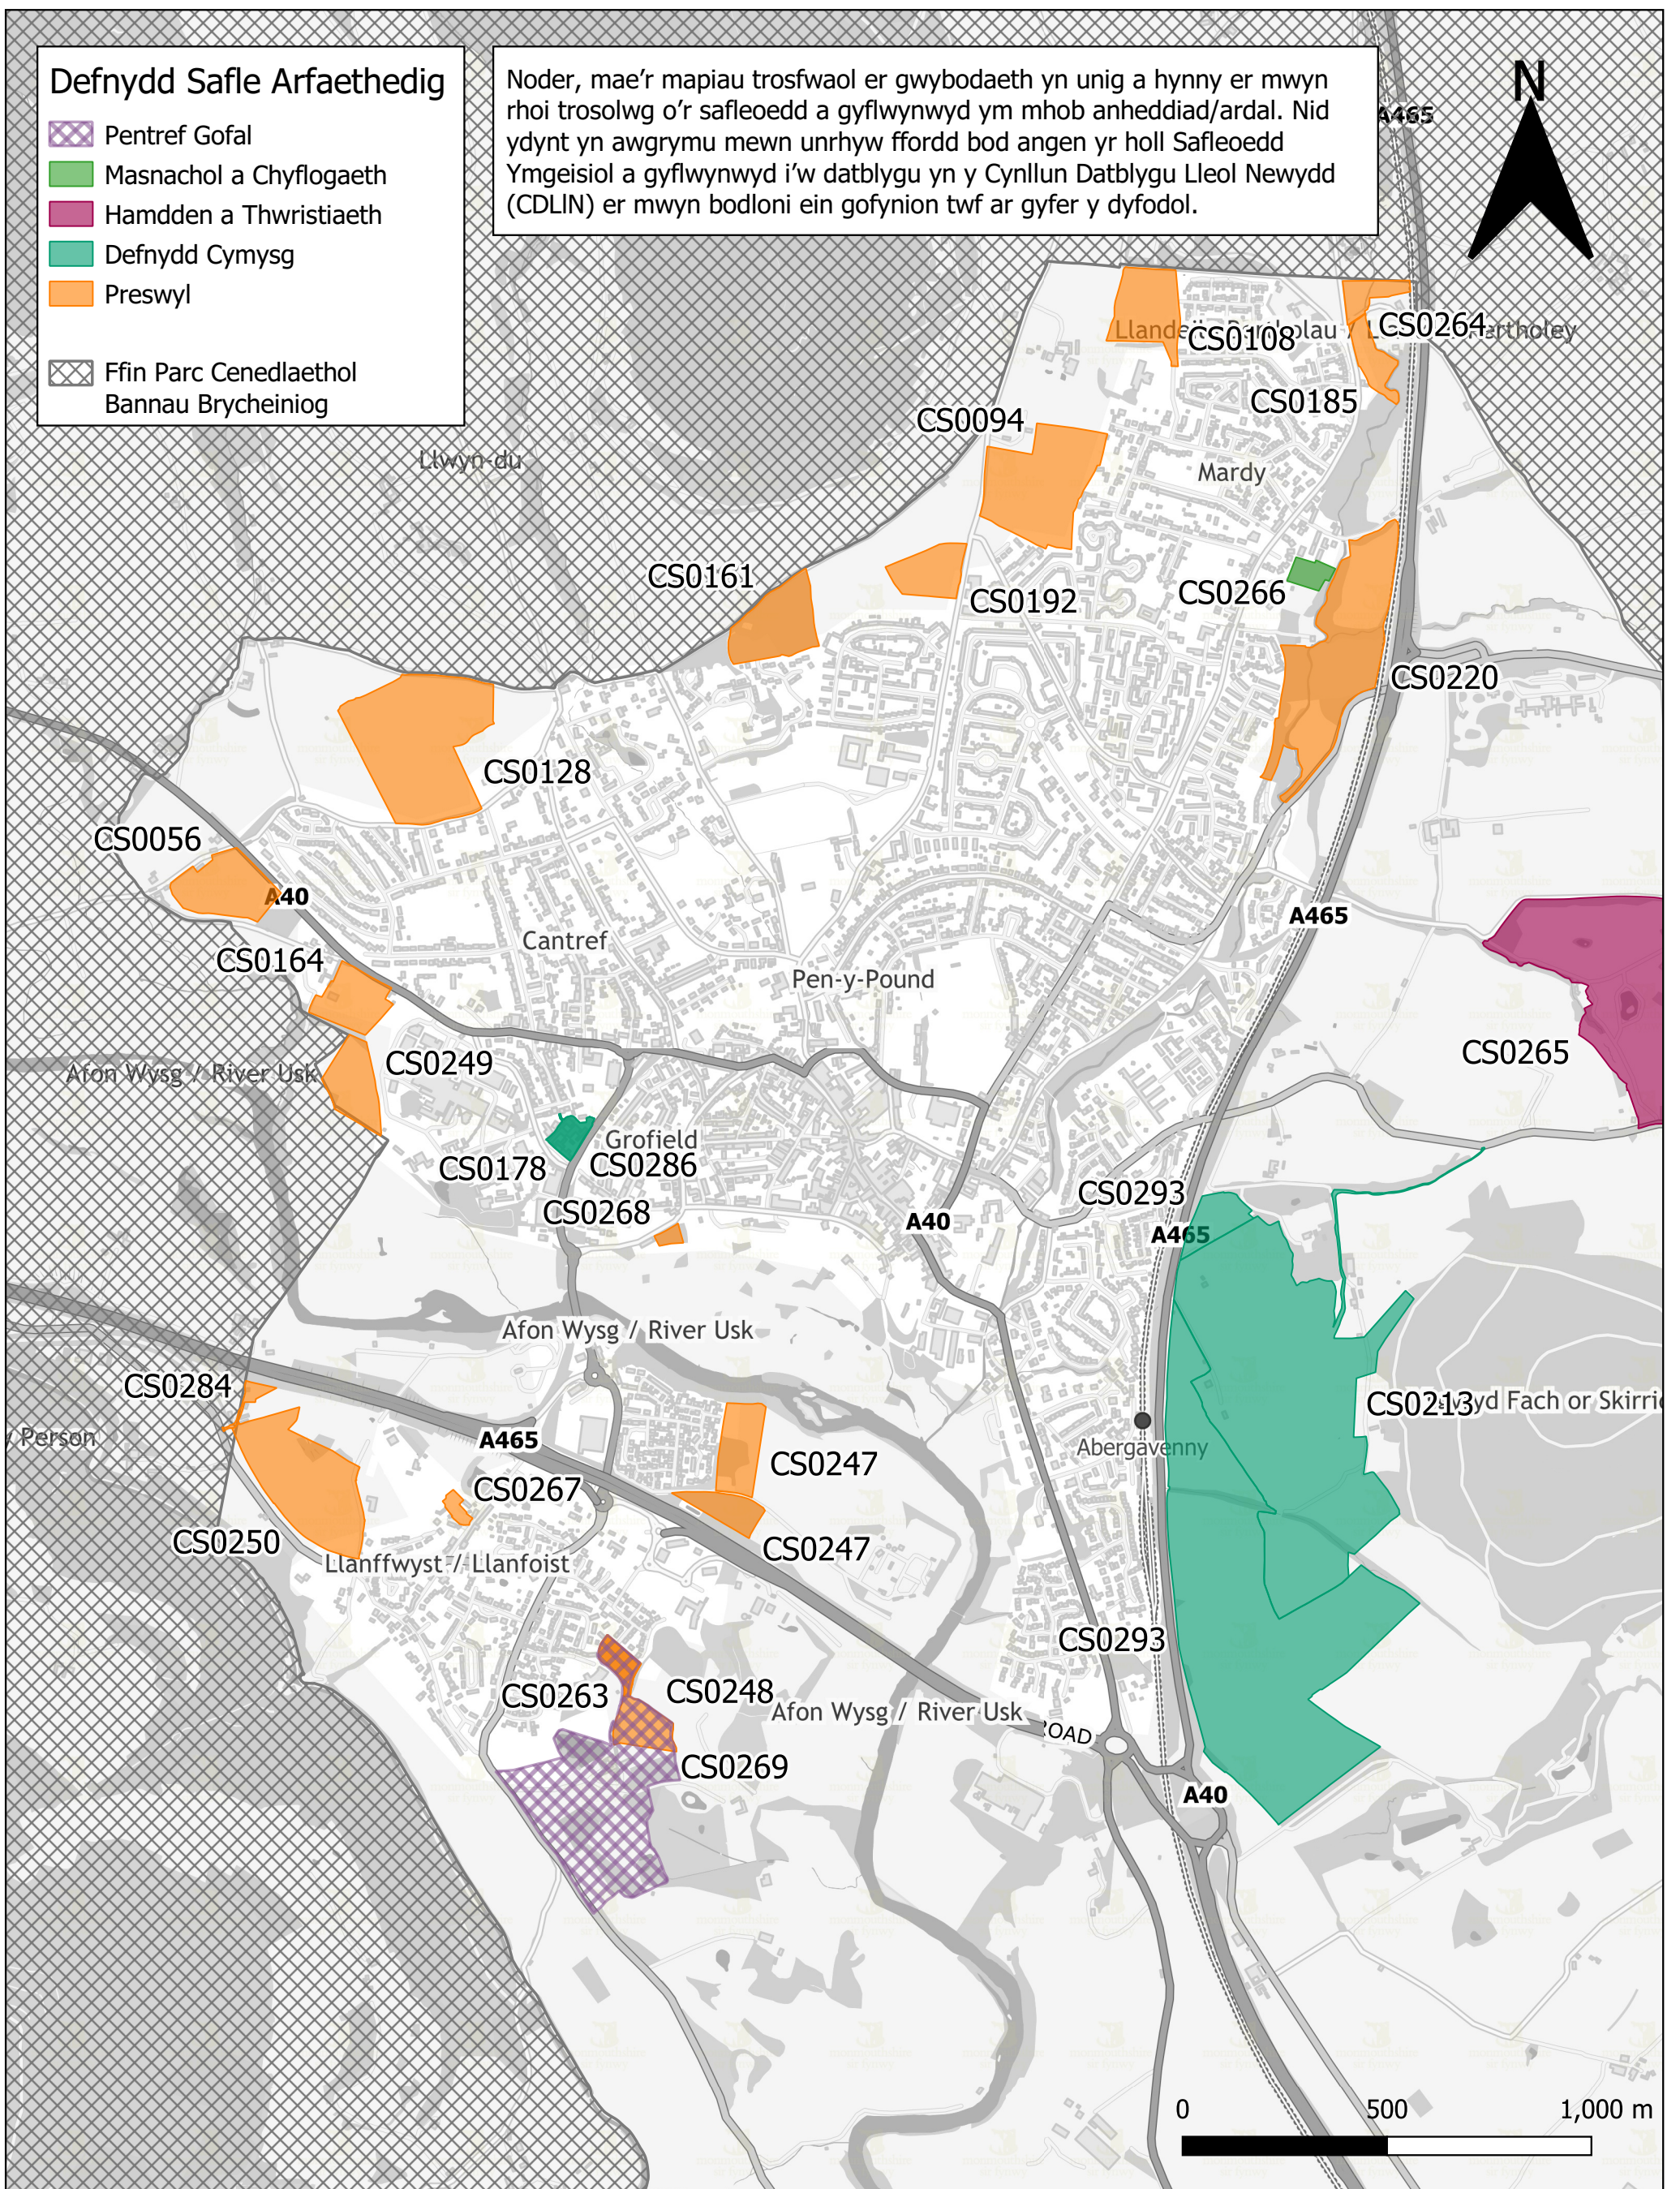

Defnydd Safle Arfaethedig

-  Pentref Gofal
-  Masnachol a Chyflogaeth
-  Hamdden a Thwristiaeth
-  Defnydd Cymysg
-  Preswyl
-  Ffin Parc Cenedlaethol Bannau Brycheiniog

Noder, mae'r mapiau trosfwaol er gwybodaeth yn unig a hynny er mwyn rhoi trosolwg o'r safleoedd a gyflwynwyd ym mhob anheddiad/ardal. Nid ydynt yn awgrymu mewn unrhyw ffordd bod angen yr holl Safleoedd Ymgeisiol a gyflwynwyd i'w datblygu yn y Cynllun Datblygu Lleol Newydd (CDLIN) er mwyn bodloni ein gofynion twf ar gyfer y dyfodol.

Map Trosfwaol o Y Fenni Safleoedd Ymgeisiol ar gyfer Datblygu/Ailddatblygu yn symud ymlaen i Gam 3A Aseiad Safleoedd Ymgeisiol