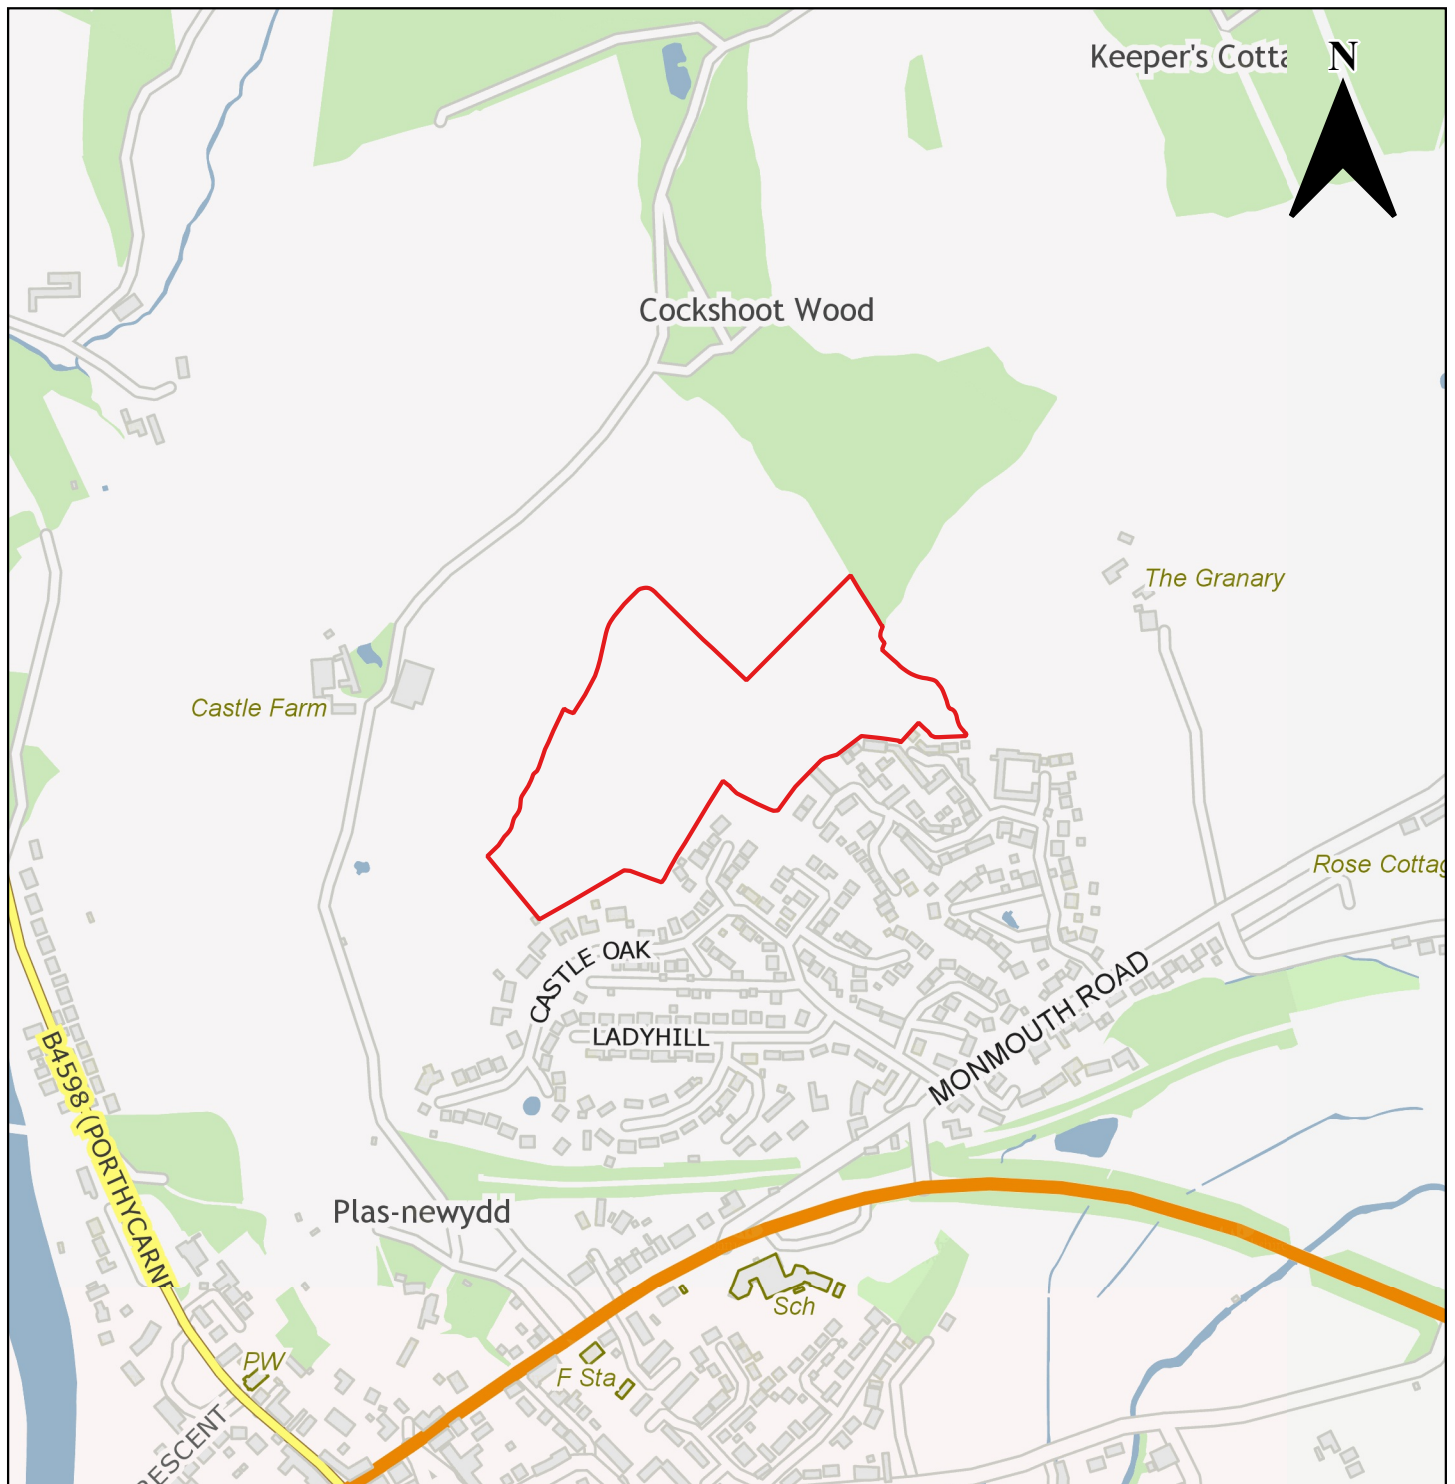

Rhif Cyfeirnod y Safle	CS0282
Enw'r Safle	Tir i'r gogledd o Burrium Gate
Cynigydd y Safle	Johnsey Estates 2020 Ltd. Barratt David Wilson Homes Ltd (RPS)
Anheddiad	Brynbuga
Ward Etholiadol	Llanbadog a Brynbuga
Defnydd Arfaethedig	Preswyl
Maint y Safle mewn Hectarau	5.86 ha

	Cyngor Sir Fynwy, Neuadd y Sir, Y Rhadyr, Brynbuga, NP15 1GA	
	© Hawlfraint y Goron a hawliau cronfa ddata 2022 OS 10023415	Nid wrth Raddfa