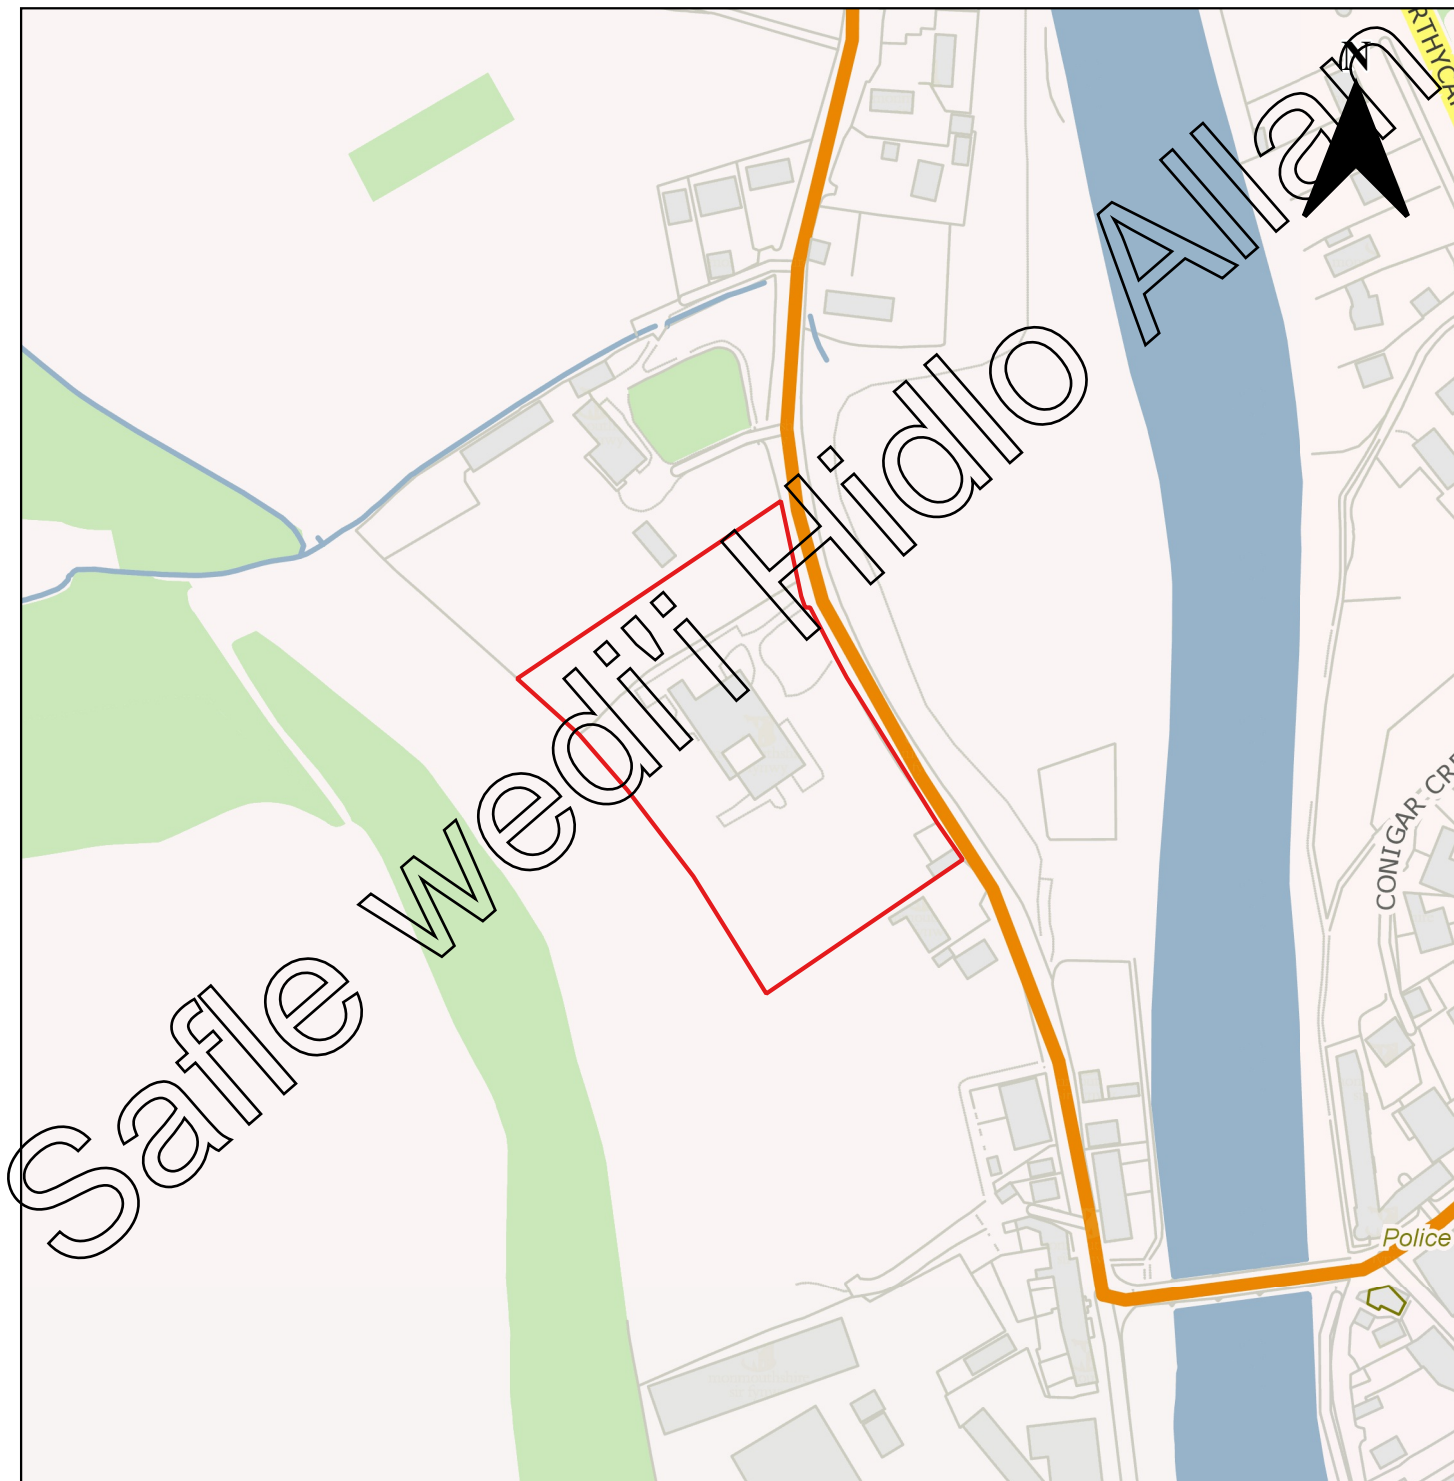

Rhif Cyfeirnod y Safle	CS0285
Enw'r Safle	Glen Yr Afon
Cynigydd y Safle	Tirfeddianwyr Glen Yr Afon
Anheddiad	Brynbuga
Ward Etholiadol	Llanbadog a Brynbuga
Defnydd Arfaethedig	Preswyl
Maint y Safle mewn Hectarau	2141 ha

	Cyngor Sir Fynwy, Neuadd y Sir, Y Rhadyr, Brynbuga, NP15 1GA	
	© Hawlfraint y Goron a hawliau cronfa ddata 2022 OS 10023415	Nid wrth Raddfa