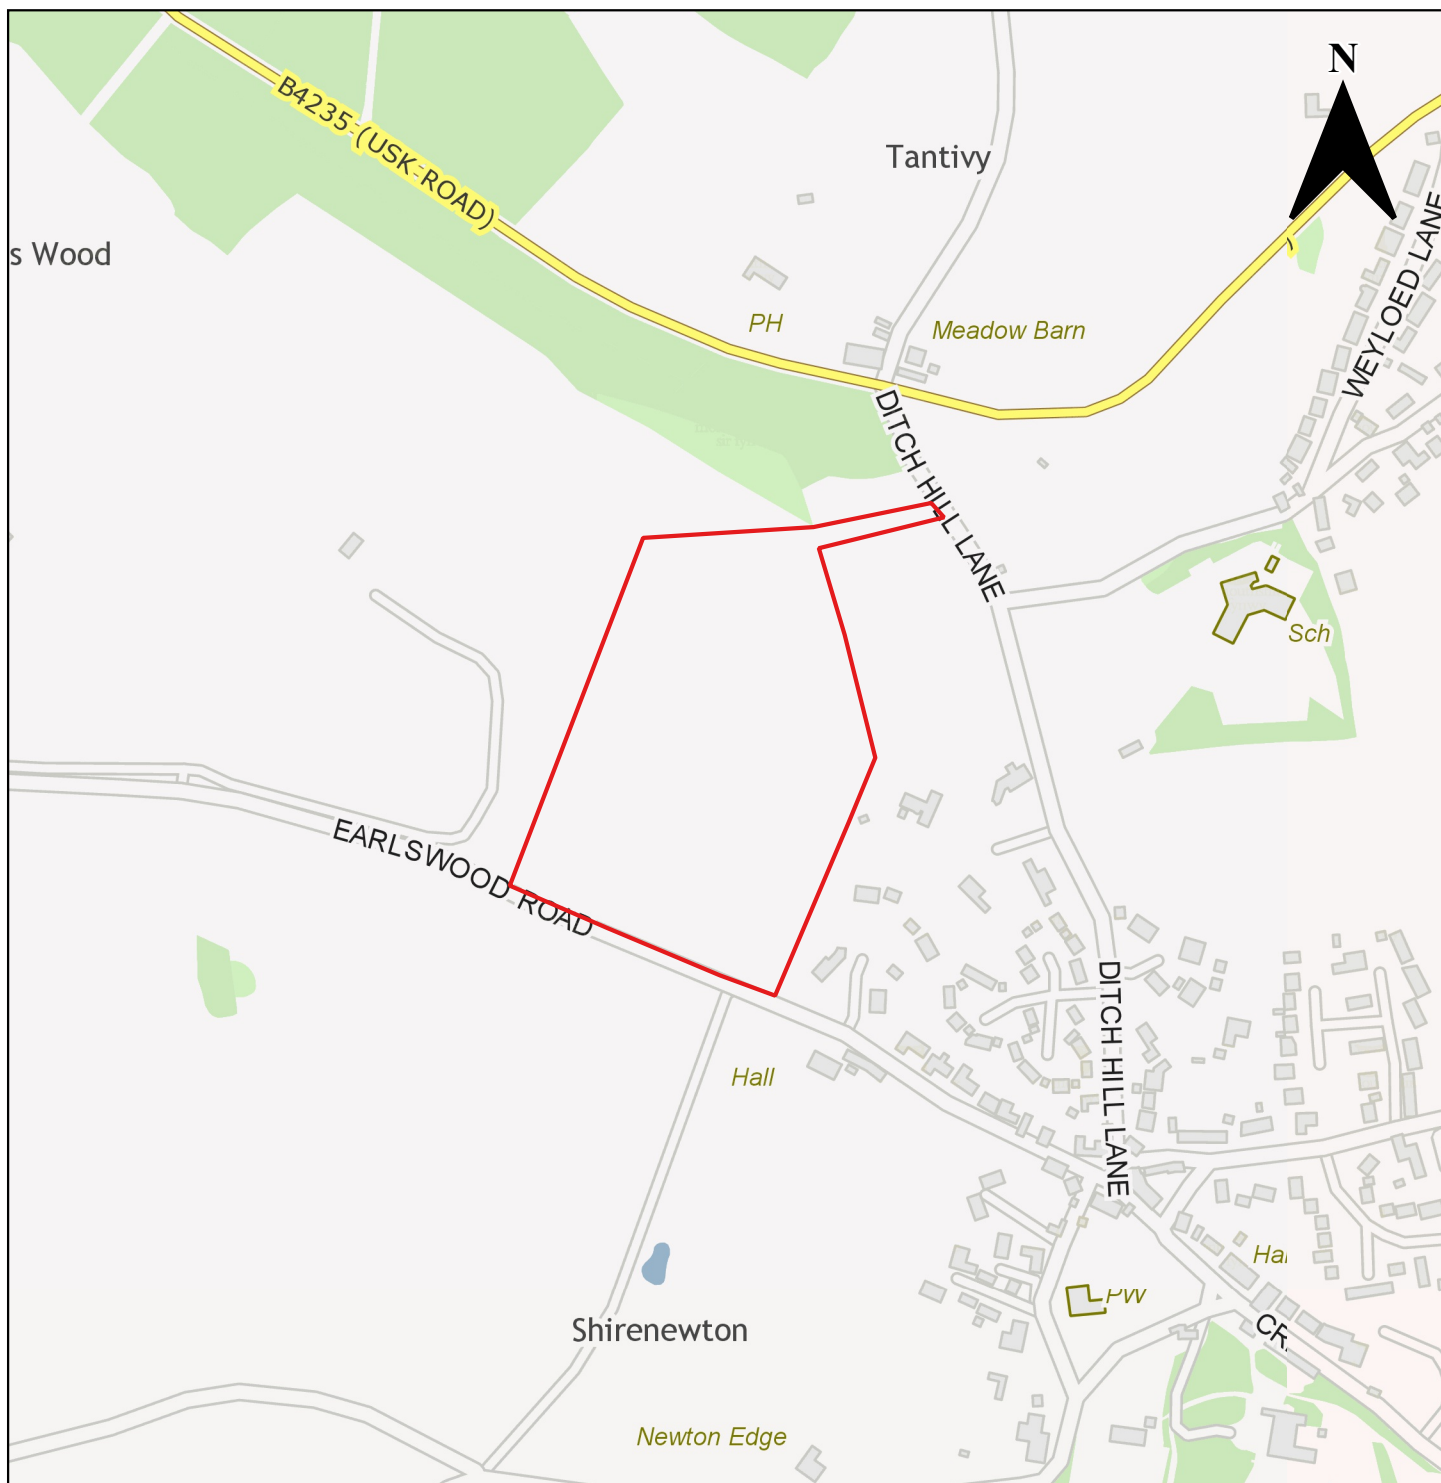

Rhif Cyfeirnod y Safle	CS0232
Enw'r Safle	Tir i'r gorllewin o Redd Landes
Cynigydd y Safle	Mr Richard Willett (Powells)
Anheddiad	Drenewydd Gelli-farch
Ward Etholiadol	Drenewydd Gelli-farch
Defnydd Arfaethedig	Preswyl
Maint y Safle mewn Hectarau	4.25 ha

	Cyngor Sir Fynwy, Neuadd y Sir, Y Rhadyr, Brynbuga, NP15 1GA	
	© Hawlfraint y Goron a hawliau cronfa ddata 2022 OS 10023415	Nid wrth Raddfa