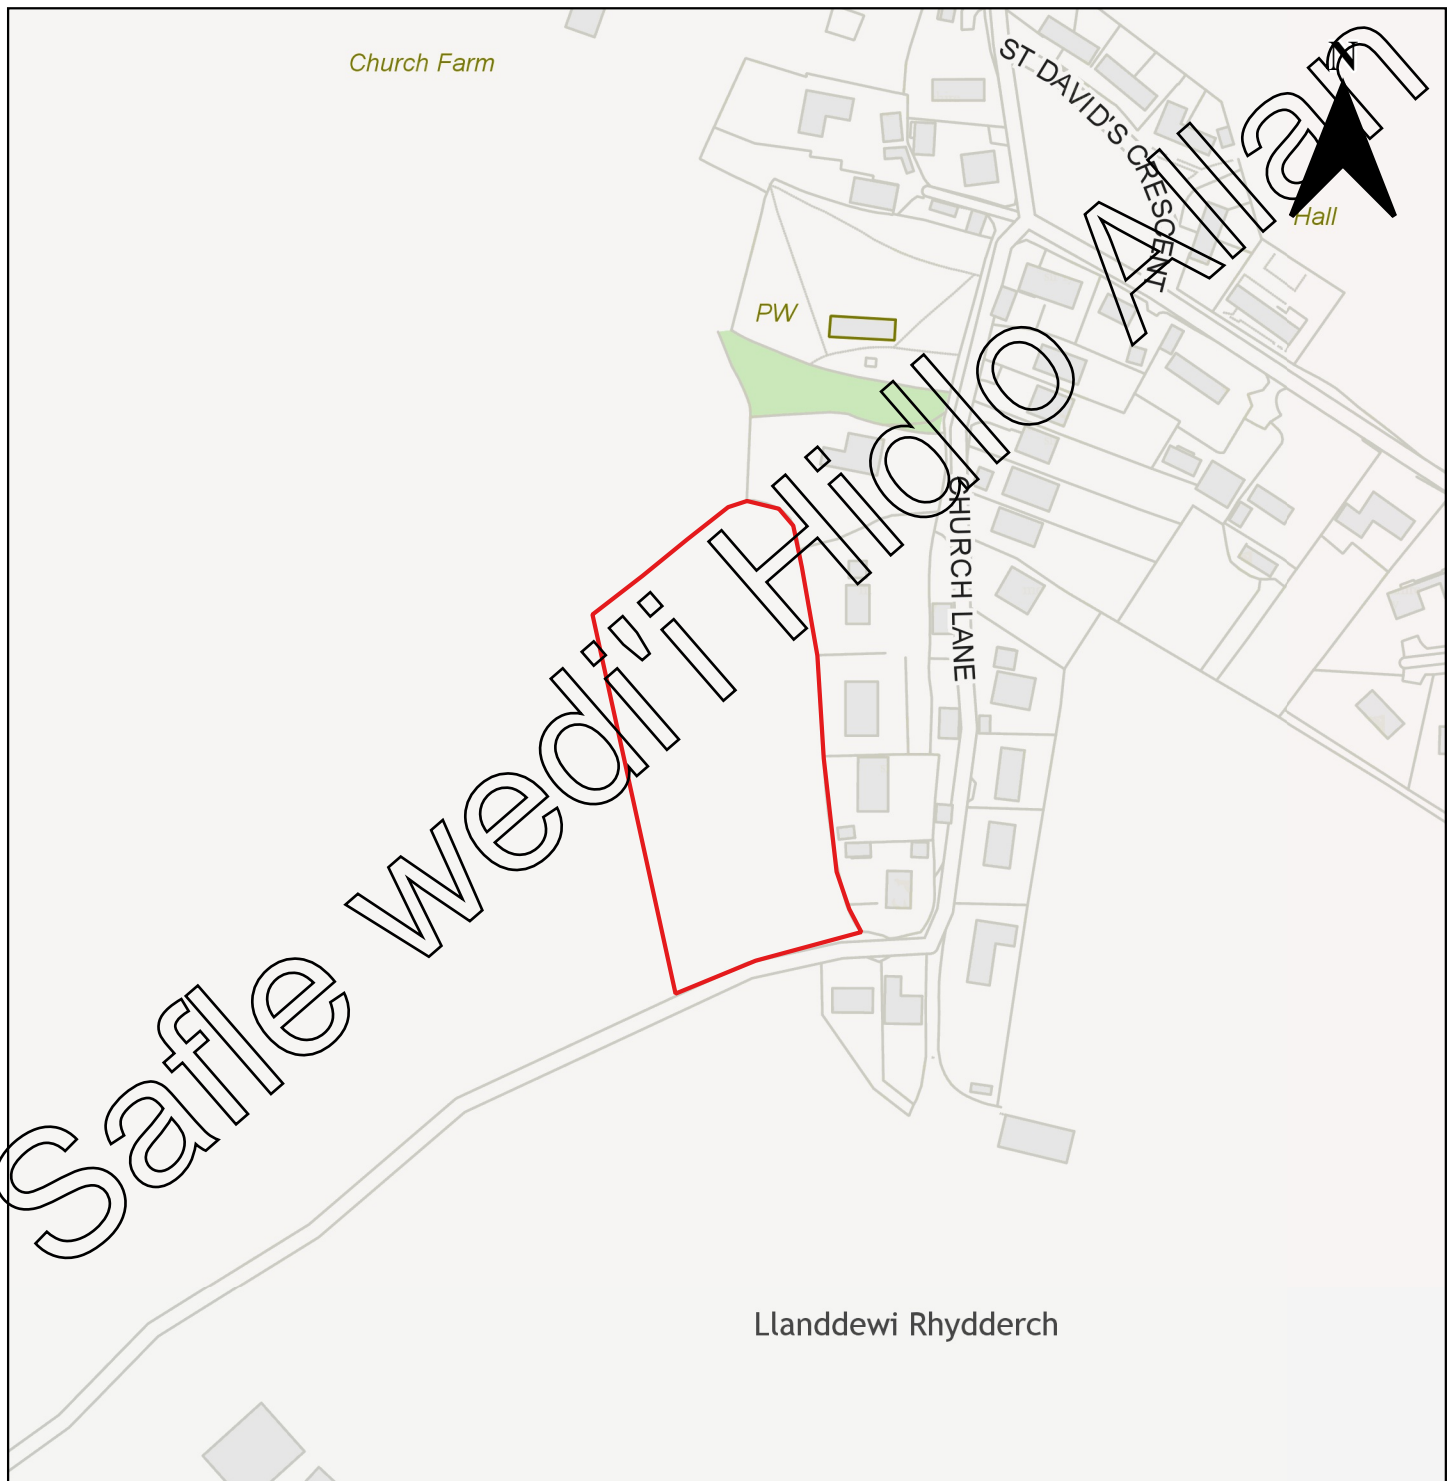

Rhif Cyfeirnod y Safle	CS0207
Enw'r Safle	Tir i'r gorllewin o Llanddewi Rhydderch
Cynigydd y Safle	Messrs D a G Probert(Powells)
Anheddiad	Llanddewi Rhydderch
Ward Etholiadol	Gobion Fawr
Defnydd Arfaethedig	Preswyl
Maint y Safle mewn Hectarau	1.07 ha

	Cyngor Sir Fynwy, Neuadd y Sir, Y Rhadyr, Brynbuga, NP15 1GA	
	© Hawlfraint y Goron a hawliau cronfa ddata 2022 OS 10023415	Nid wrth Raddfa