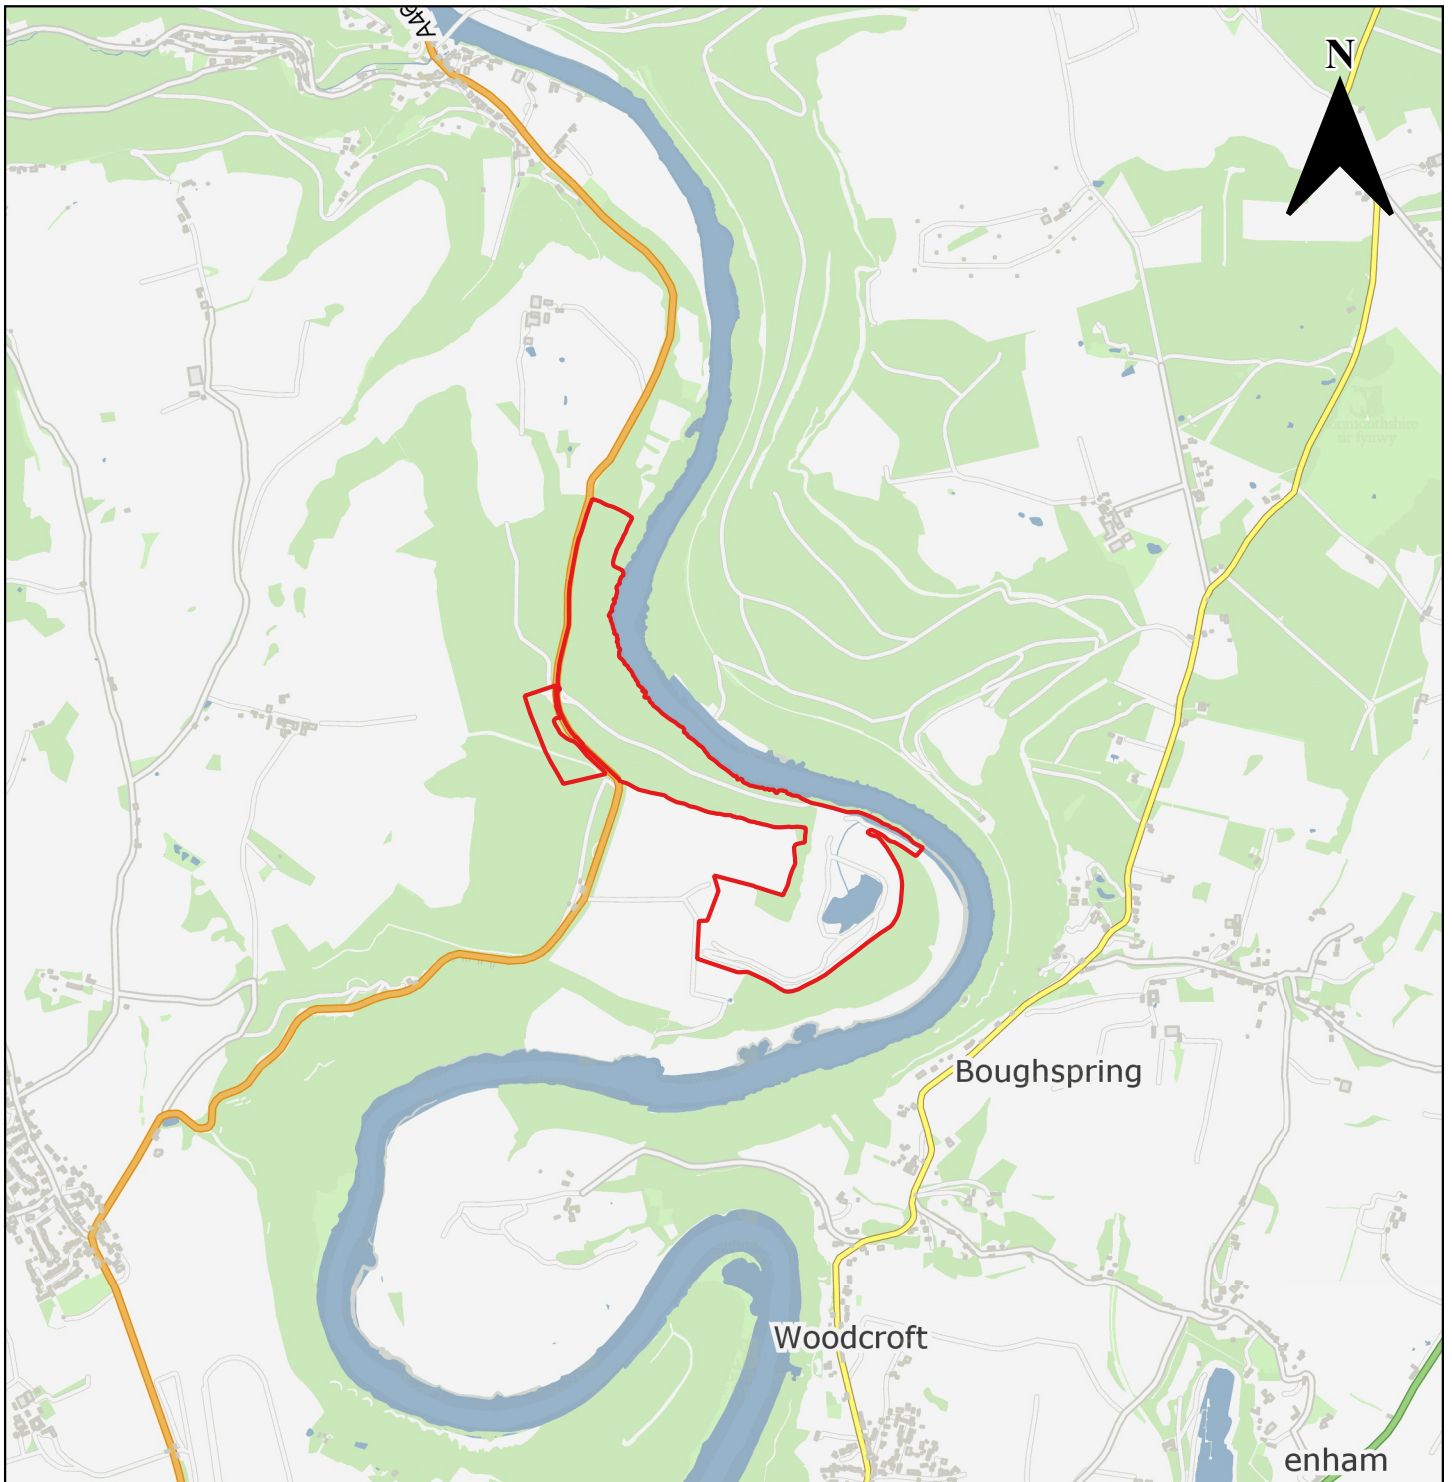

Rhif Cyfeirnod y Safle	CS0003
Enw'r Safle	Chwarel Livox, Llanarfan
Cynigydd y Safle	Mr Darren Bryce
Anheddiad	Llanarfan
Ward Etholiadol	Llanarfan
Defnydd Arfaethedig	Twristiaeth a Hamdden
Maint y Safle mewn Hectarau	50.99 ha

	Cyngor Sir Fynwy, Neuadd y Sir, Y Rhadyr, Brynbuga, NP15 1GA	
	© Hawlfraint y Goron a hawliau cronfa ddata 2022 OS 10023415	Nid wrth Raddfa