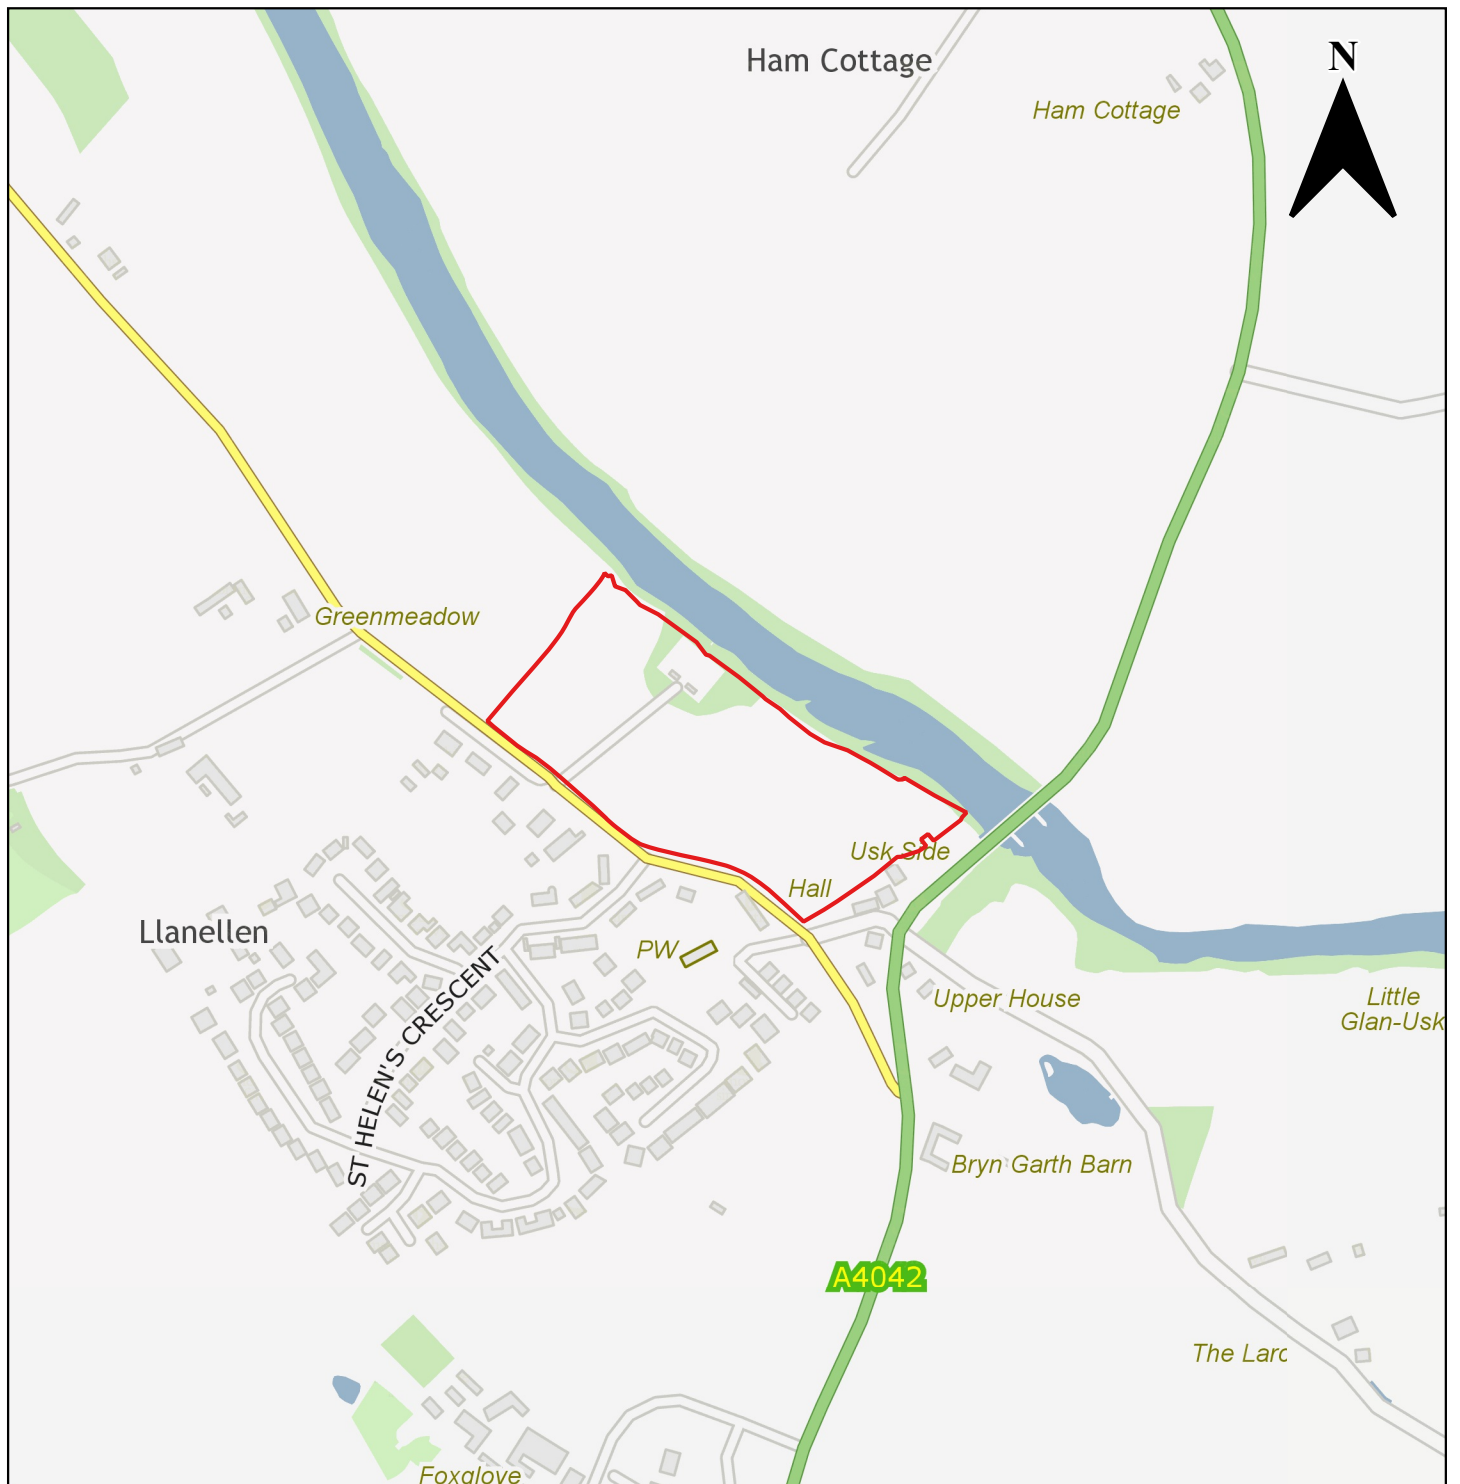

Rhif Cyfeirnod y Safle	CS0243
Enw'r Safle	Tir i'r gogledd o Neuadd y Pentref
Cynigydd y Safle	Llanover Estate (RPS)
Anheddiad	Llanellen
Ward Etholiadol	Llan-ffwyst Fawr a Gofilon
Defnydd Arfaethedig	Preswyl
Maint y Safle mewn Hectarau	1.85 ha

	Cyngor Sir Fynwy, Neuadd y Sir, Y Rhadyr, Brynbuga, NP15 1GA	
	© Hawlfraint y Goron a hawliau cronfa ddata 2022 OS 10023415	Nid wrth Raddfa