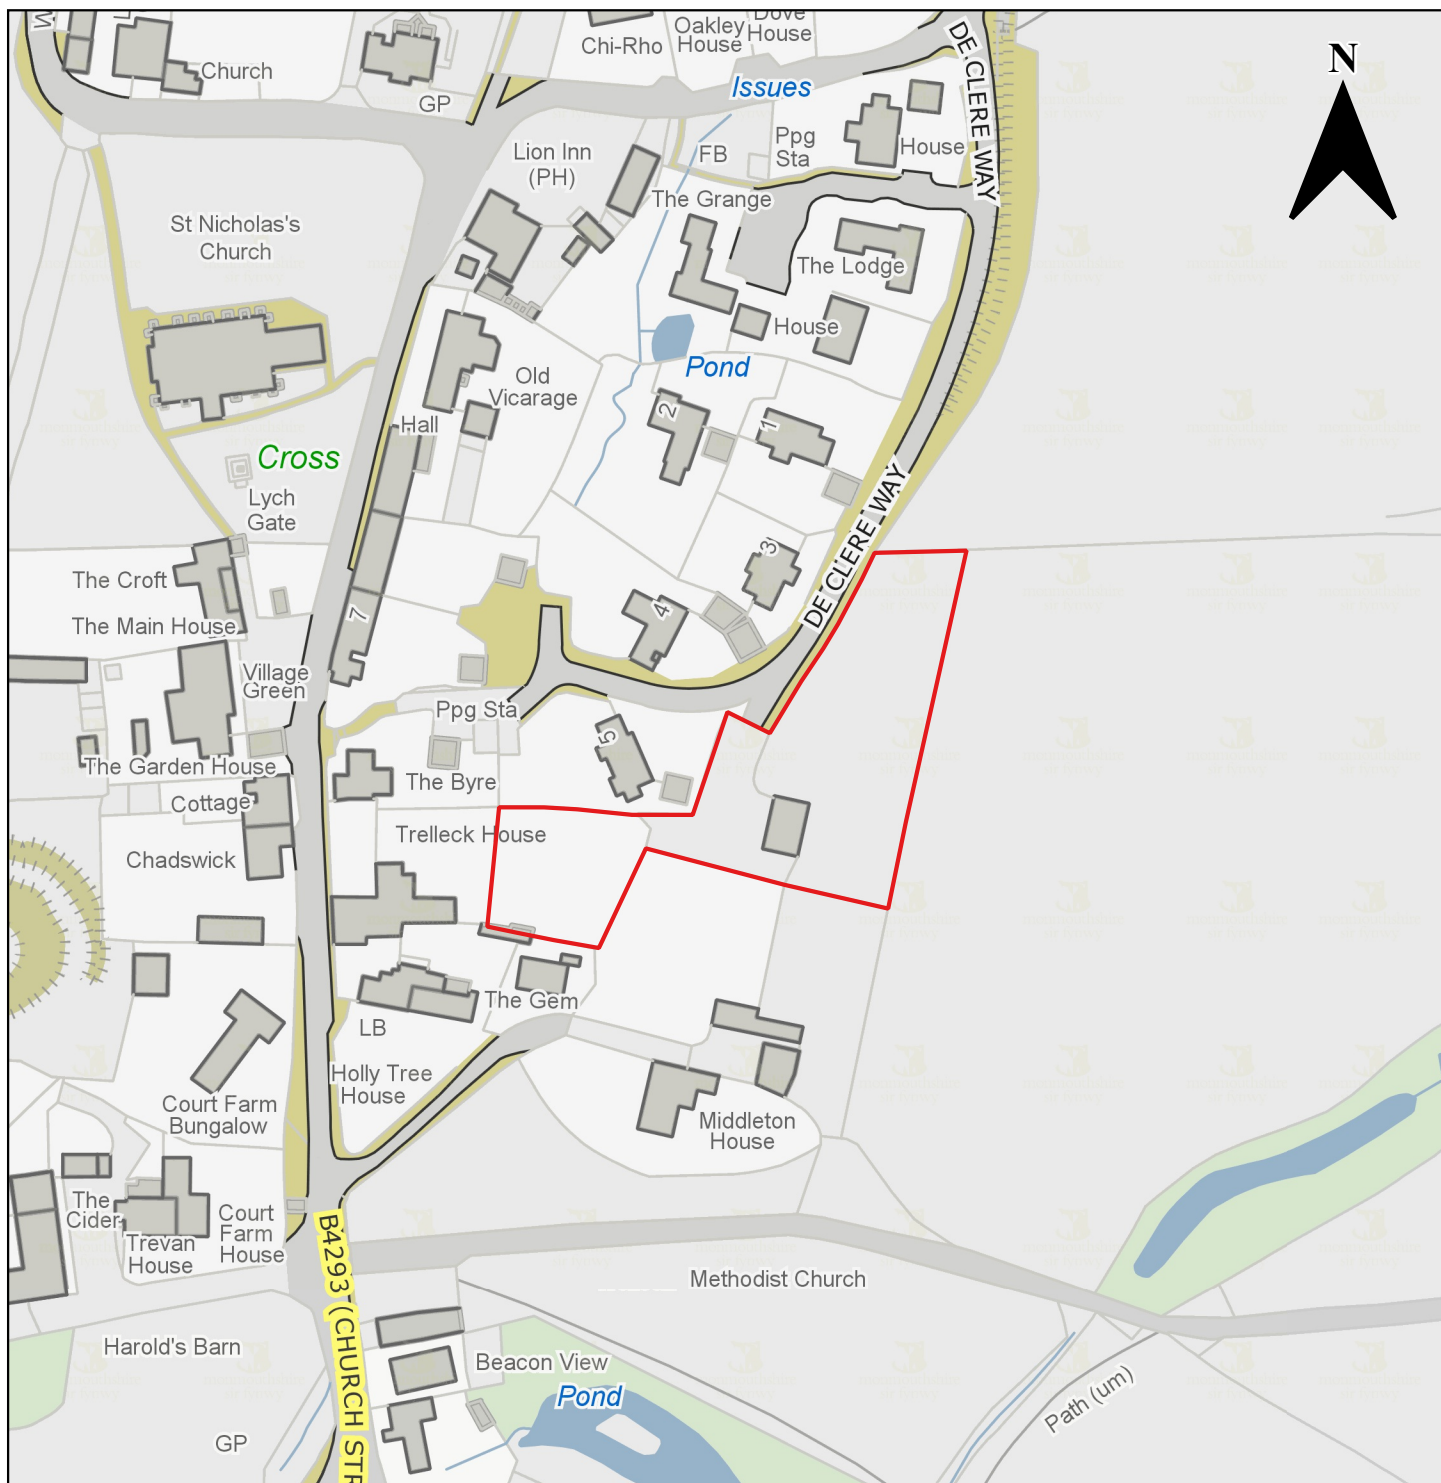

Rhif Cyfeirnod y Safle	CS0234
Enw'r Safle	Tir i'r dwyrain o De Clere Way
Cynigydd y Safle	Mr Edward Rogers (Onyx Land Consulting)
Anheddiad	Tryleg
Ward Etholiadol	Llanfihangel Troddi, Tryleg Unedig
Defnydd Arfaethedig	Preswyl
Maint y Safle mewn Hectarau	0.37 ha

	Cyngor Sir Fynwy, Neuadd y Sir, Y Rhadyr, Brynbuga, NP15 1GA	
	© Hawlfraint y Goron a hawliau cronfa ddata 2022 OS 10023415	Nid wrth Raddfa