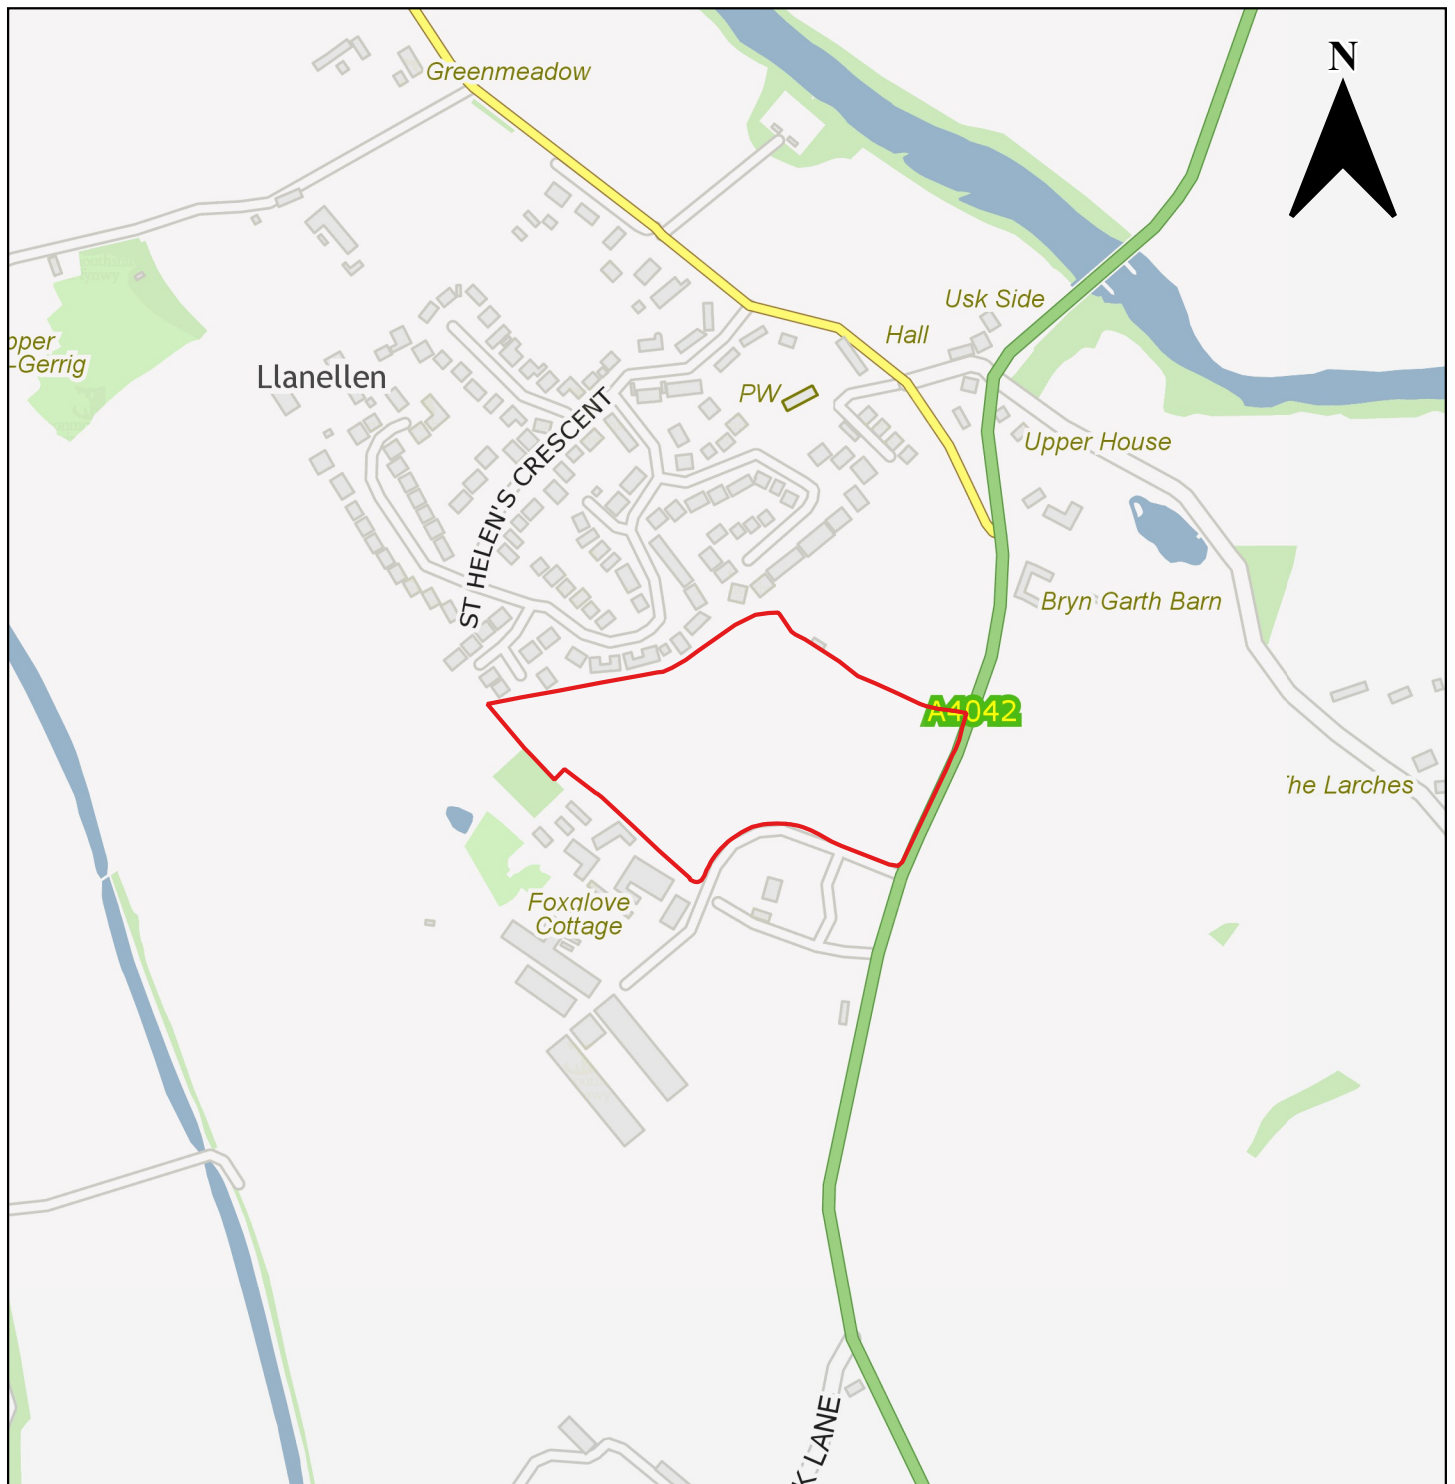

Rhif Cyfeirnod y Safle	CS0027
Enw'r Safle	Tir gerllaw Llanellen Court Farm (Gogledd)
Cynigydd y Safle	Mr David a Ms Helen Morgan (Amity Planning)
Anheddiad	Llanellen
Ward Etholiadol	Llan-ffwyst Fawr a Gofilon
Defnydd Arfaethedig	Preswyl
Maint y Safle mewn Hectarau	3.39 ha

	Cyngor Sir Fynwy, Neuadd y Sir, Y Rhadyr, Brynbuga, NP15 1GA	
	© Hawlfraint y Goron a hawliau cronfa ddata 2022 OS 10023415	Nid wrth Raddfa