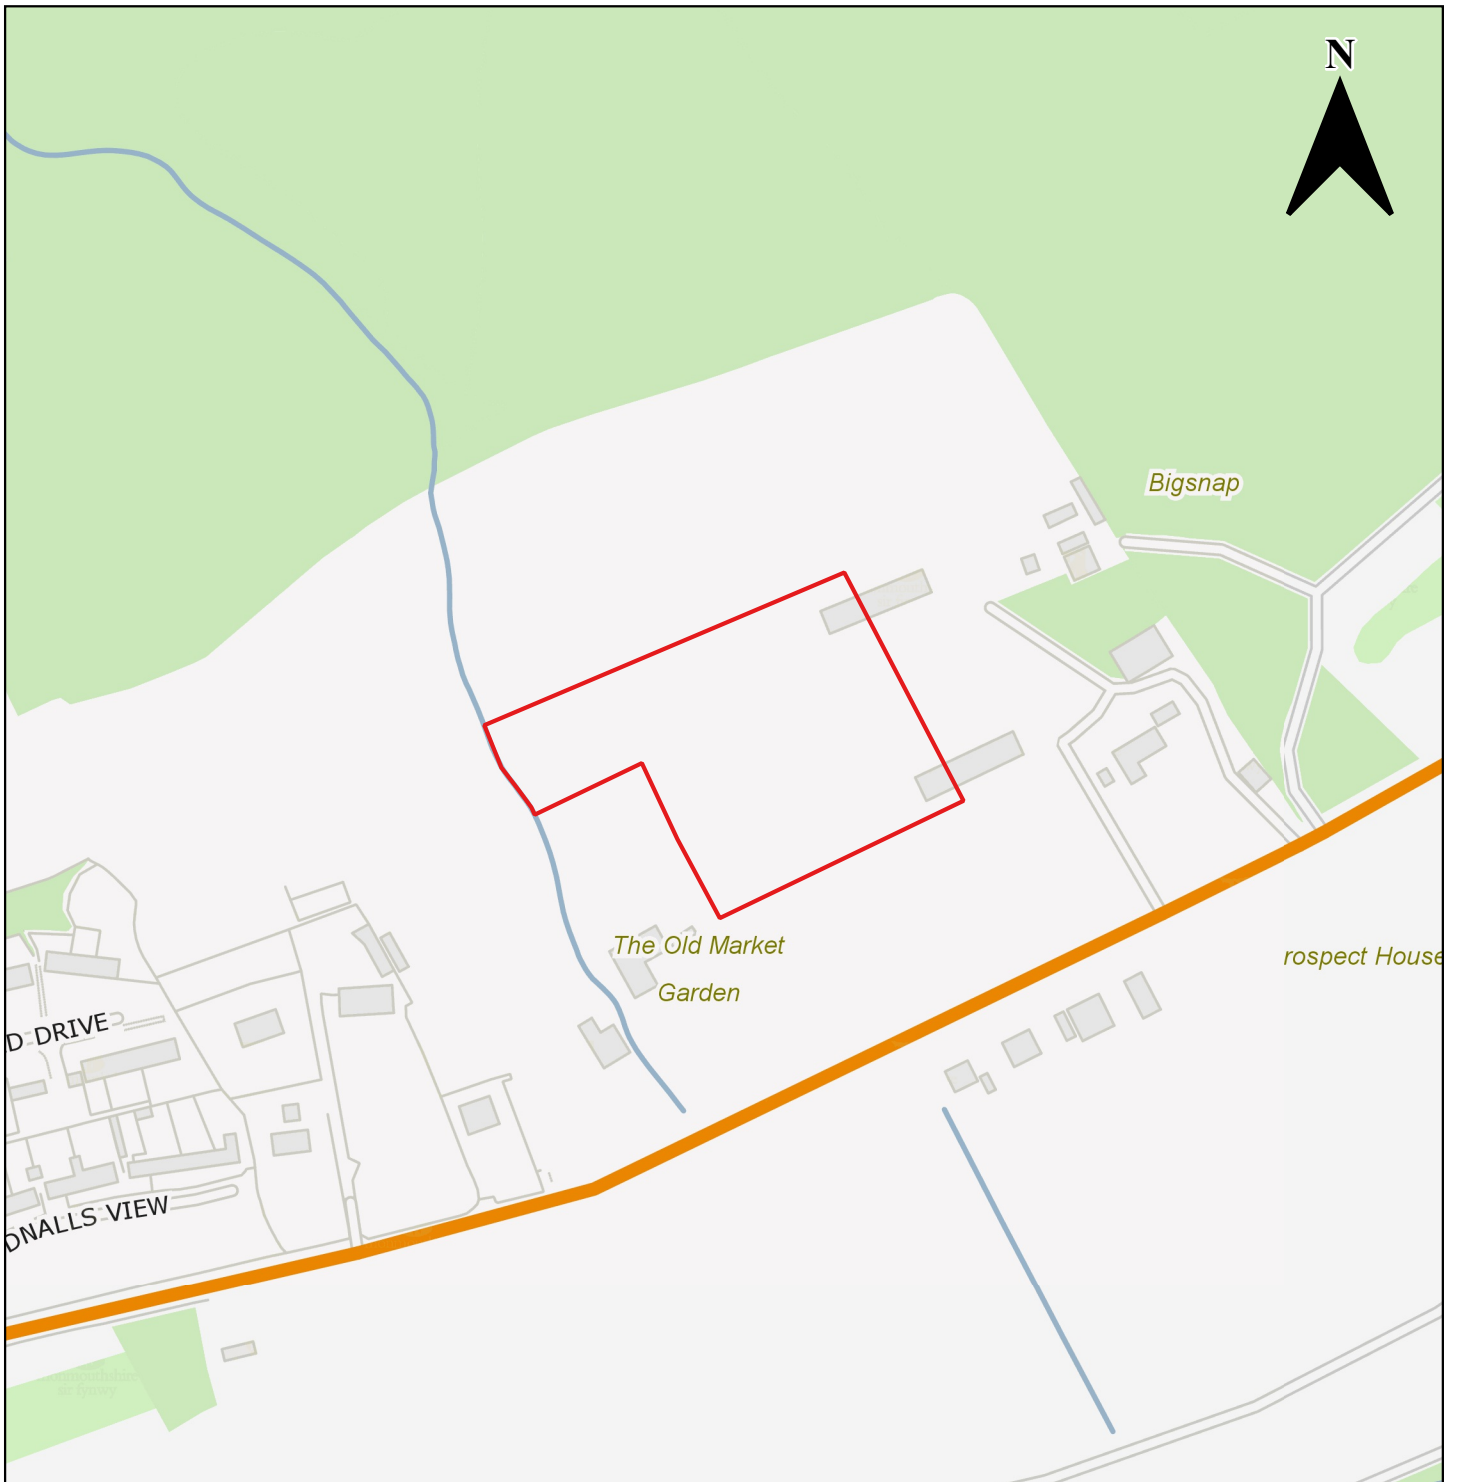

Rhif Cyfeirnod y Safle	CS0245
Enw'r Safle	Tir yn Parklands
Cynigydd y Safle	Mr Alec Jones (Powells)
Anheddiad	Llaneuddogwy
Ward Etholiadol	Llanarfan
Defnydd Arfaethedig	Preswyl
Maint y Safle mewn Hectarau	1.09 ha

	Cyngor Sir Fynwy, Neuadd y Sir, Y Rhadyr, Brynbuga, NP15 1GA	
	© Hawlfraint y Goron a hawliau cronfa ddata 2022 OS 10023415	Nid wrth Raddfa