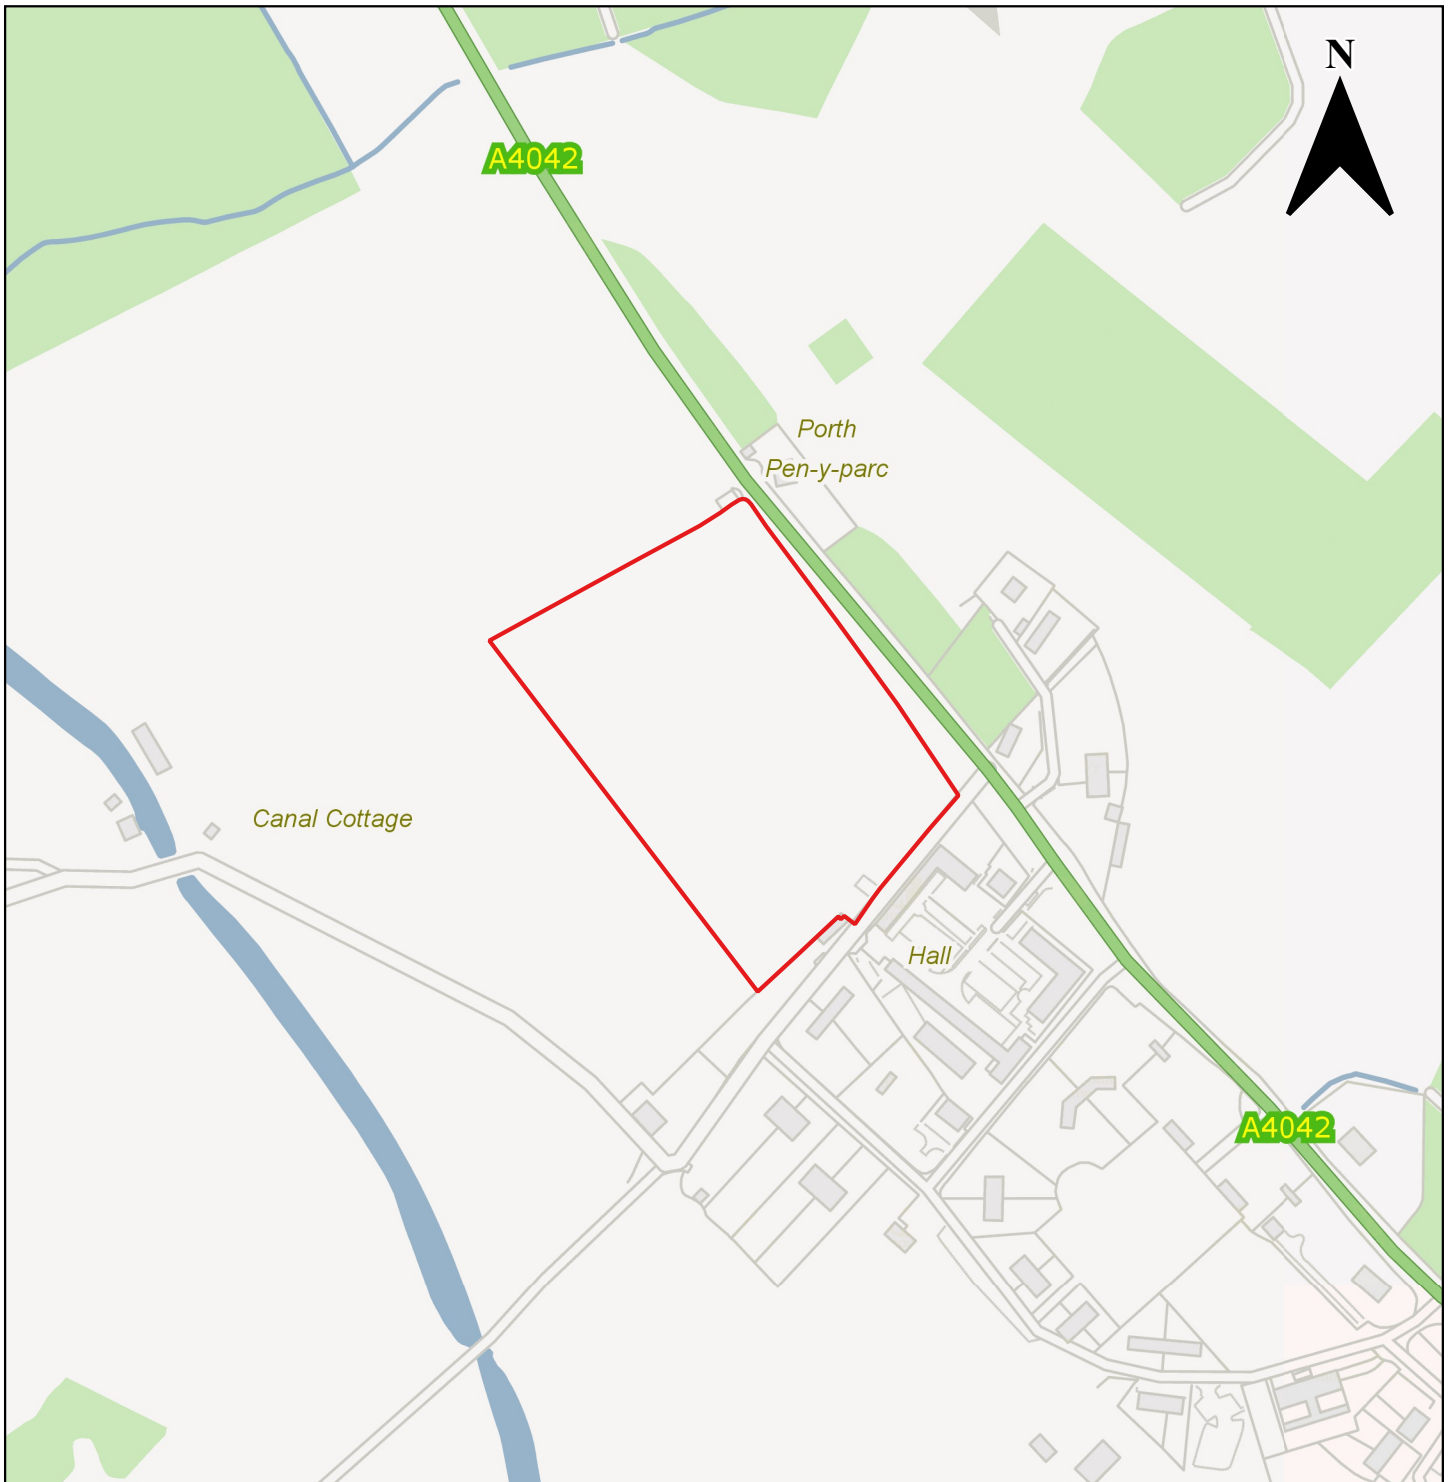

Rhif Cyfeirnod y Safle	CS0139
Enw'r Safle	Tir yn yr Hen Orsaf Betrol
Cynigydd y Safle	Llanover Estate (RPS)
Anheddiad	Llanofwr
Ward Etholiadol	Goetre Fawr
Defnydd Arfaethedig	Cyflogaeth (B1) (gan gynnwys siop fferm A1)
Maint y Safle mewn Hectarau	2.17 ha

	Cyngor Sir Fynwy, Neuadd y Sir, Y Rhadyr, Brynbuga, NP15 1GA	
	© Hawlfraint y Goron a hawliau cronfa ddata 2022 OS 10023415	Nid wrth Raddfa