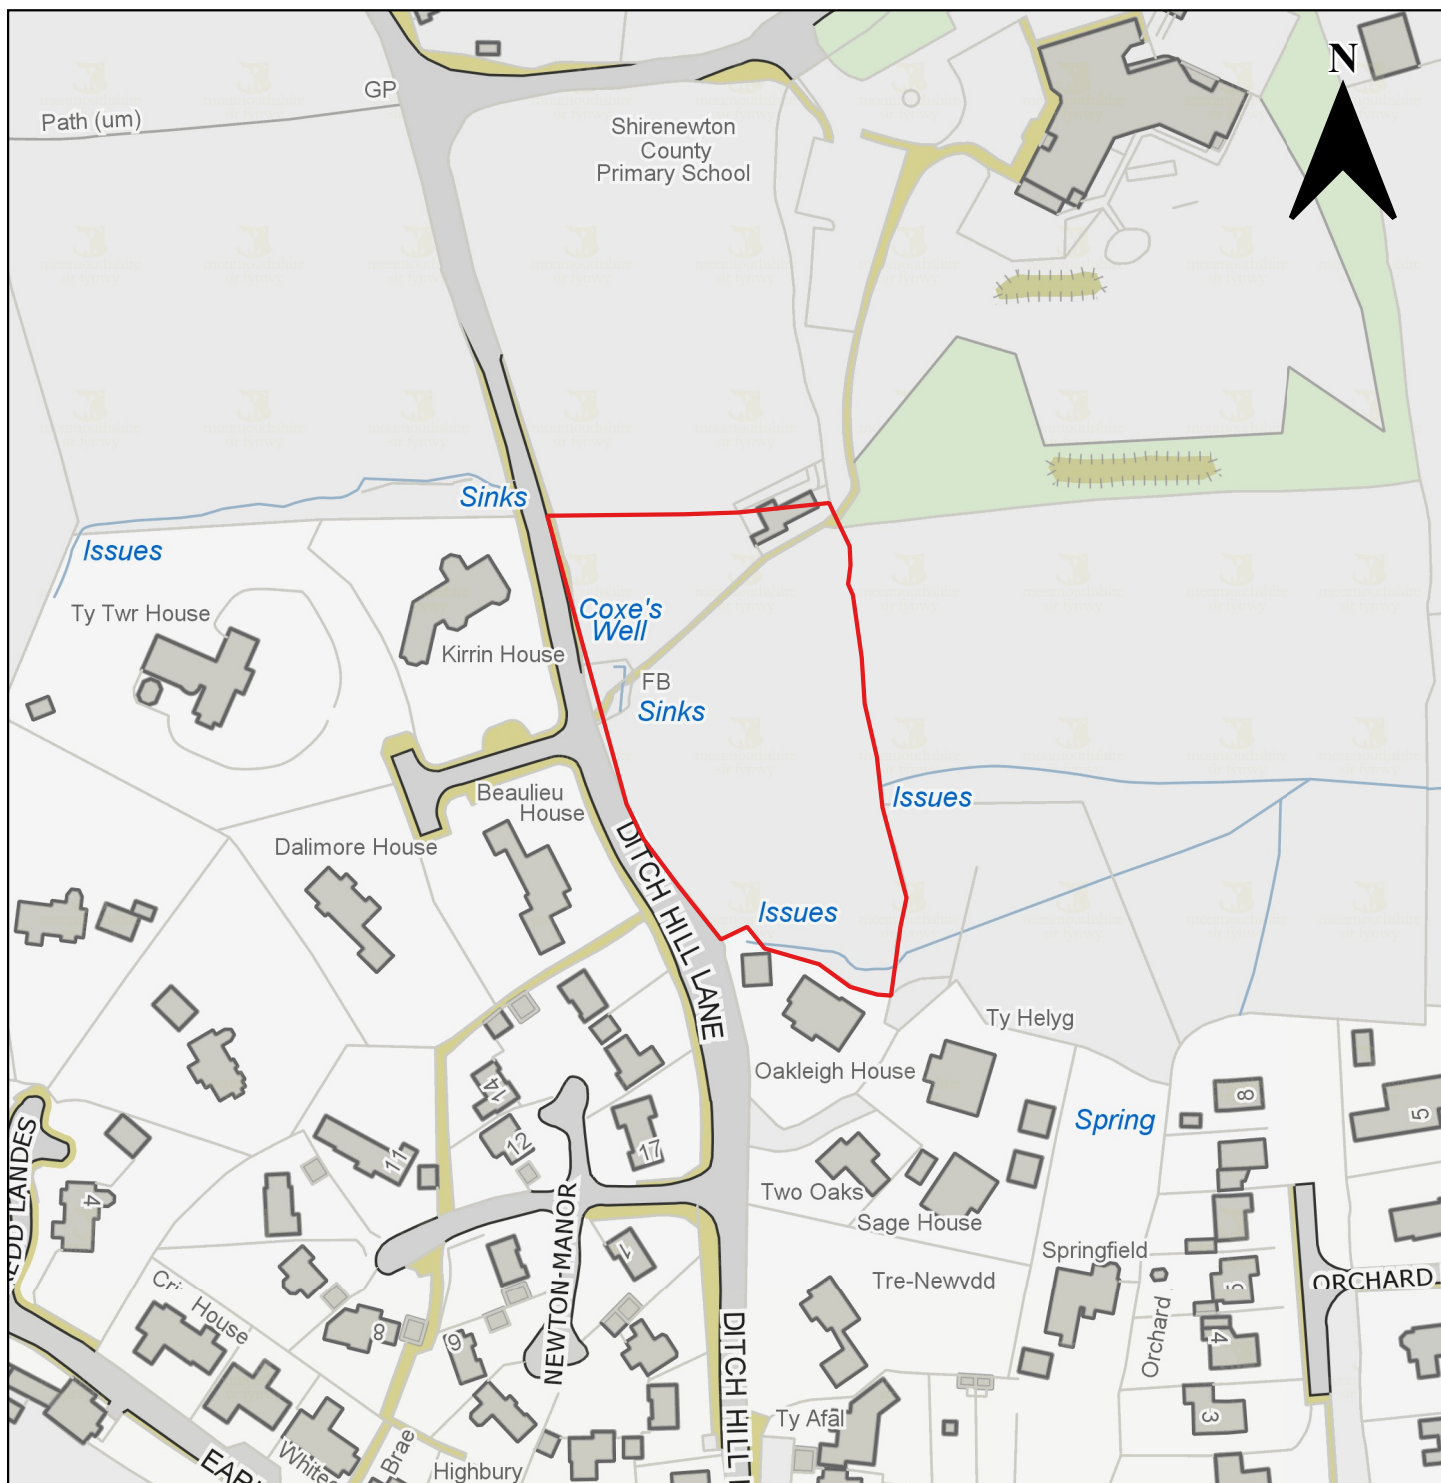

Rhif Cyfeirnod y Safle	CS0225
Enw'r Safle	Tir yn Ditch Hill Lane (Opsw'n B)
Cynigydd y Safle	ButlerWall Homes Ltd (Asbri Planning)
Anheddiad	Drenewydd Gelli-farch
Ward Etholiadol	Drenewydd Gelli-farch
Defnydd Arfaethedig	Preswyl
Maint y Safle mewn Hectarau	0.77 ha

	Cyngor Sir Fynwy, Neuadd y Sir, Y Rhadyr, Brynbuga, NP15 1GA	
	© Hawlfraint y Goron a hawliau cronfa ddata 2022 OS 10023415	Nid wrth Raddfa