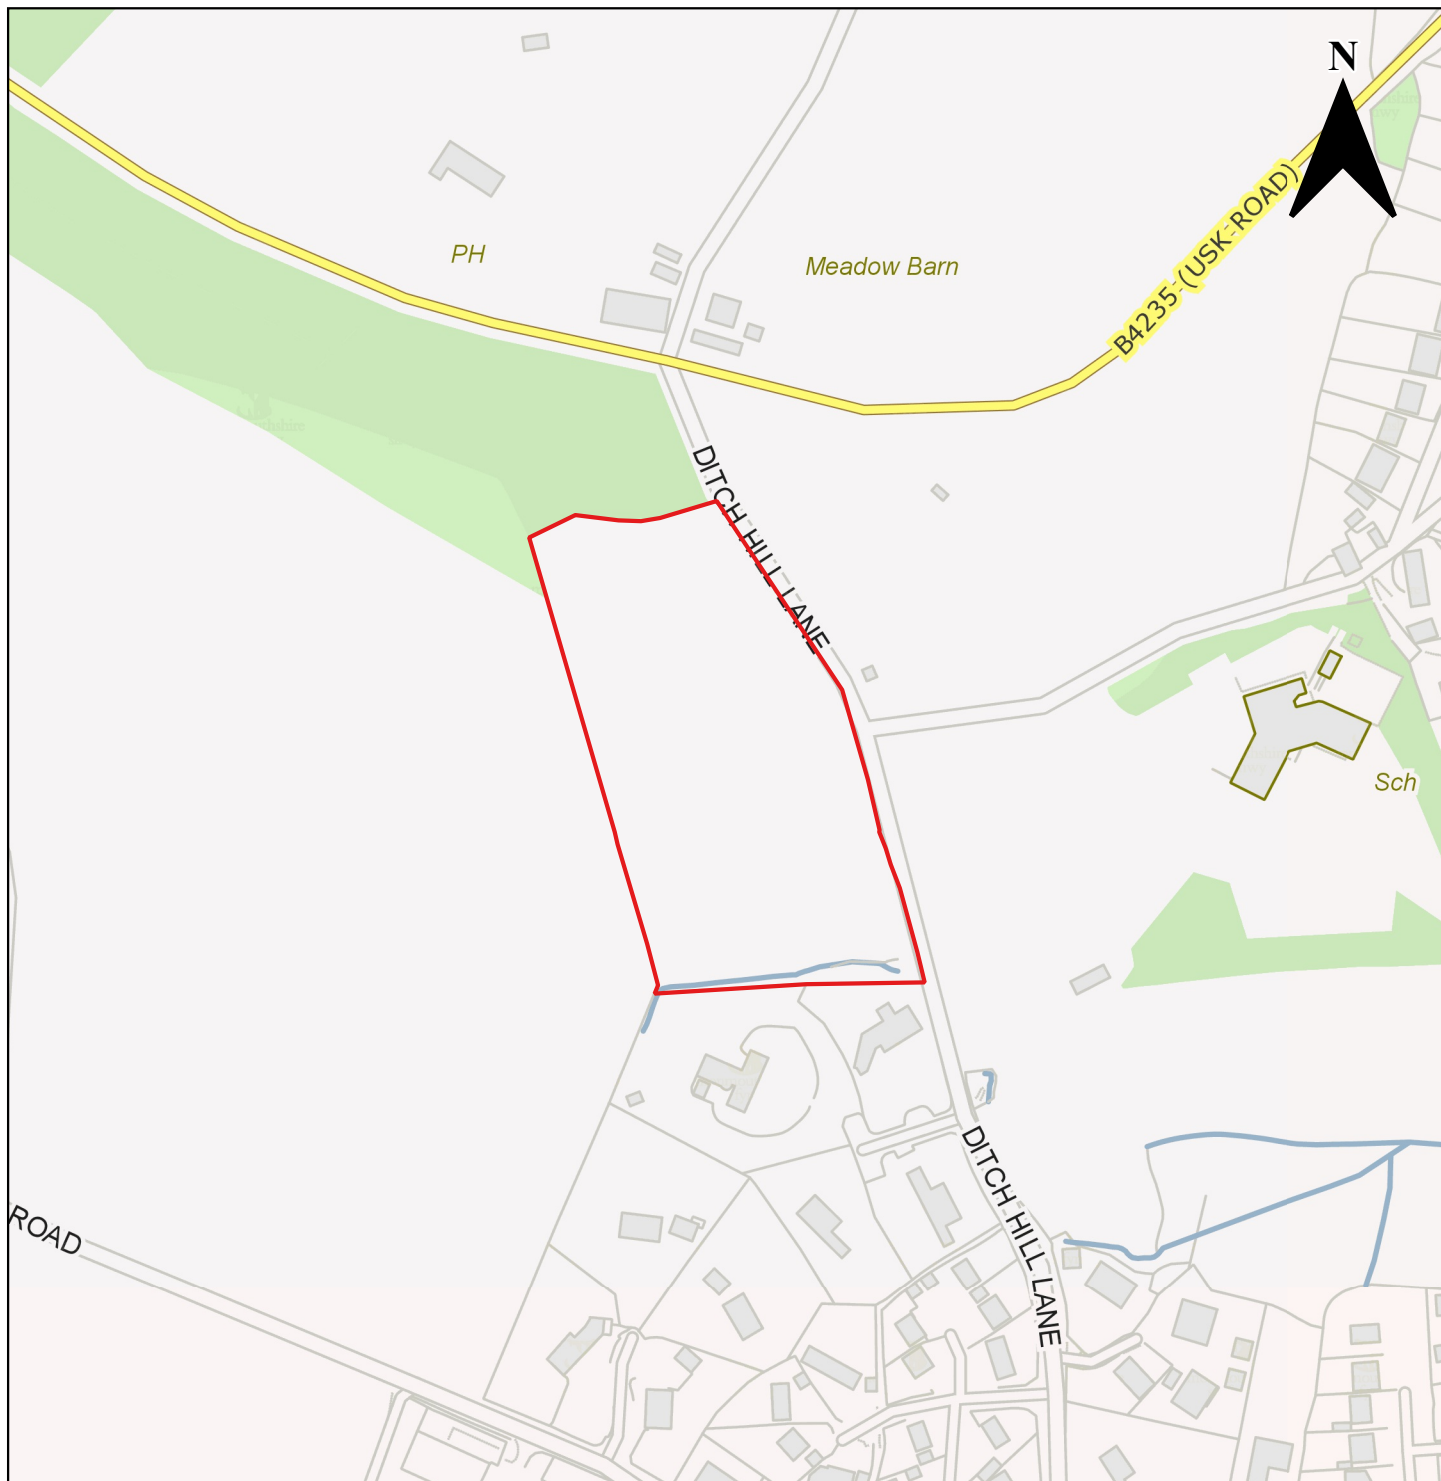

Rhif Cyfeirnod y Safle	CS0244
Enw'r Safle	Tir i'r gorllewin o Ditch Hill Lane
Cynigydd y Safle	Mr Ivan Hughes (Powells)
Anheddiad	Drenewydd Gelli-farch
Ward Etholiadol	Drenewydd Gelli-farch
Defnydd Arfaethedig	Preswyl
Maint y Safle mewn Hectarau	1.08 ha

	Cyngor Sir Fynwy, Neuadd y Sir, Y Rhadyr, Brynbuga, NP15 1GA	
	© Hawlfraint y Goron a hawliau cronfa ddata 2022 OS 10023415	Nid wrth Raddfa