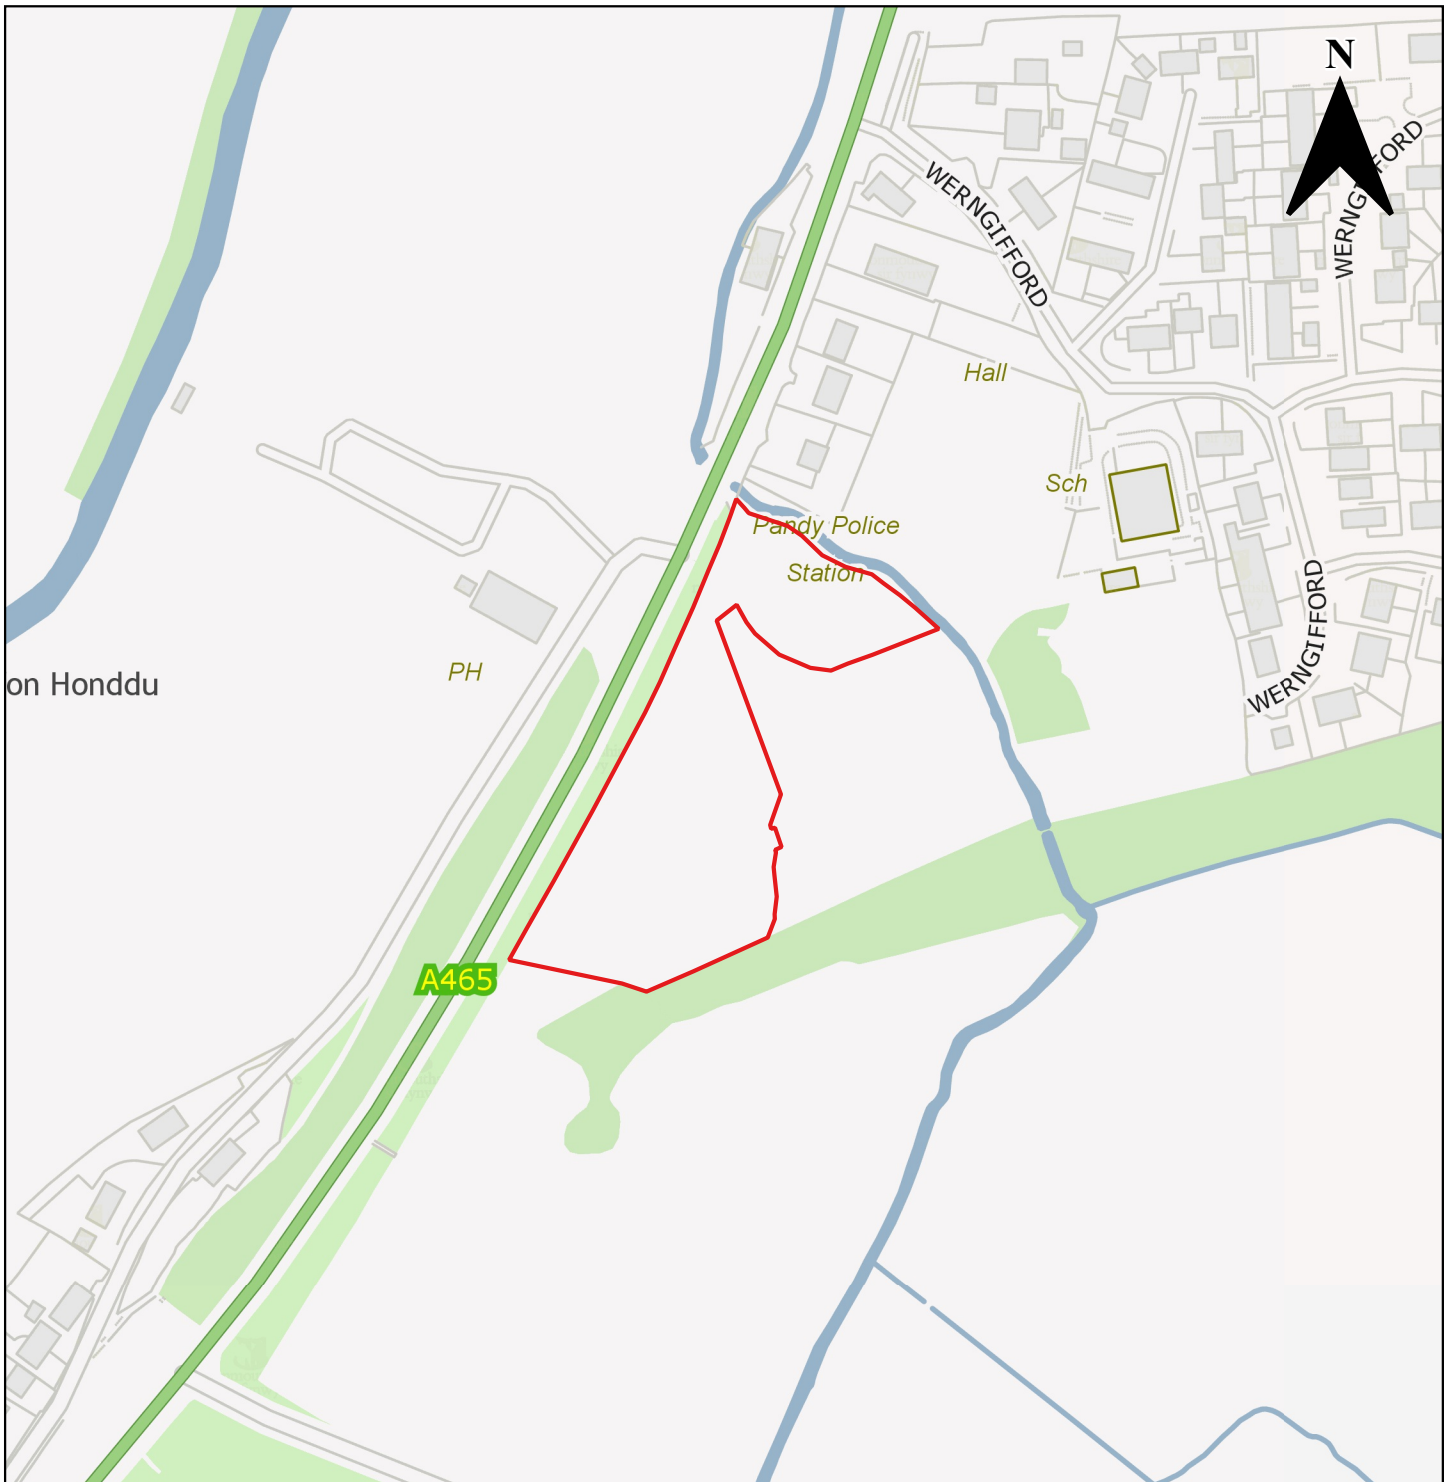

Rhif Cyfeirnod y Safle	CS0219
Enw'r Safle	Tir yn Sun Meadow
Cynigydd y Safle	Mr Jeremy Ruben (LRM)
Anheddiad	Werngifford
Ward Etholiadol	Crucornau
Defnydd Arfaethedig	Preswyl
Maint y Safle mewn Hectarau	1 ha

	Cyngor Sir Fynwy, Neuadd y Sir, Y Rhadyr, Brynbuga, NP15 1GA	
	© Hawlfraint y Goron a hawliau cronfa ddata 2022 OS 10023415	Nid wrth Raddfa