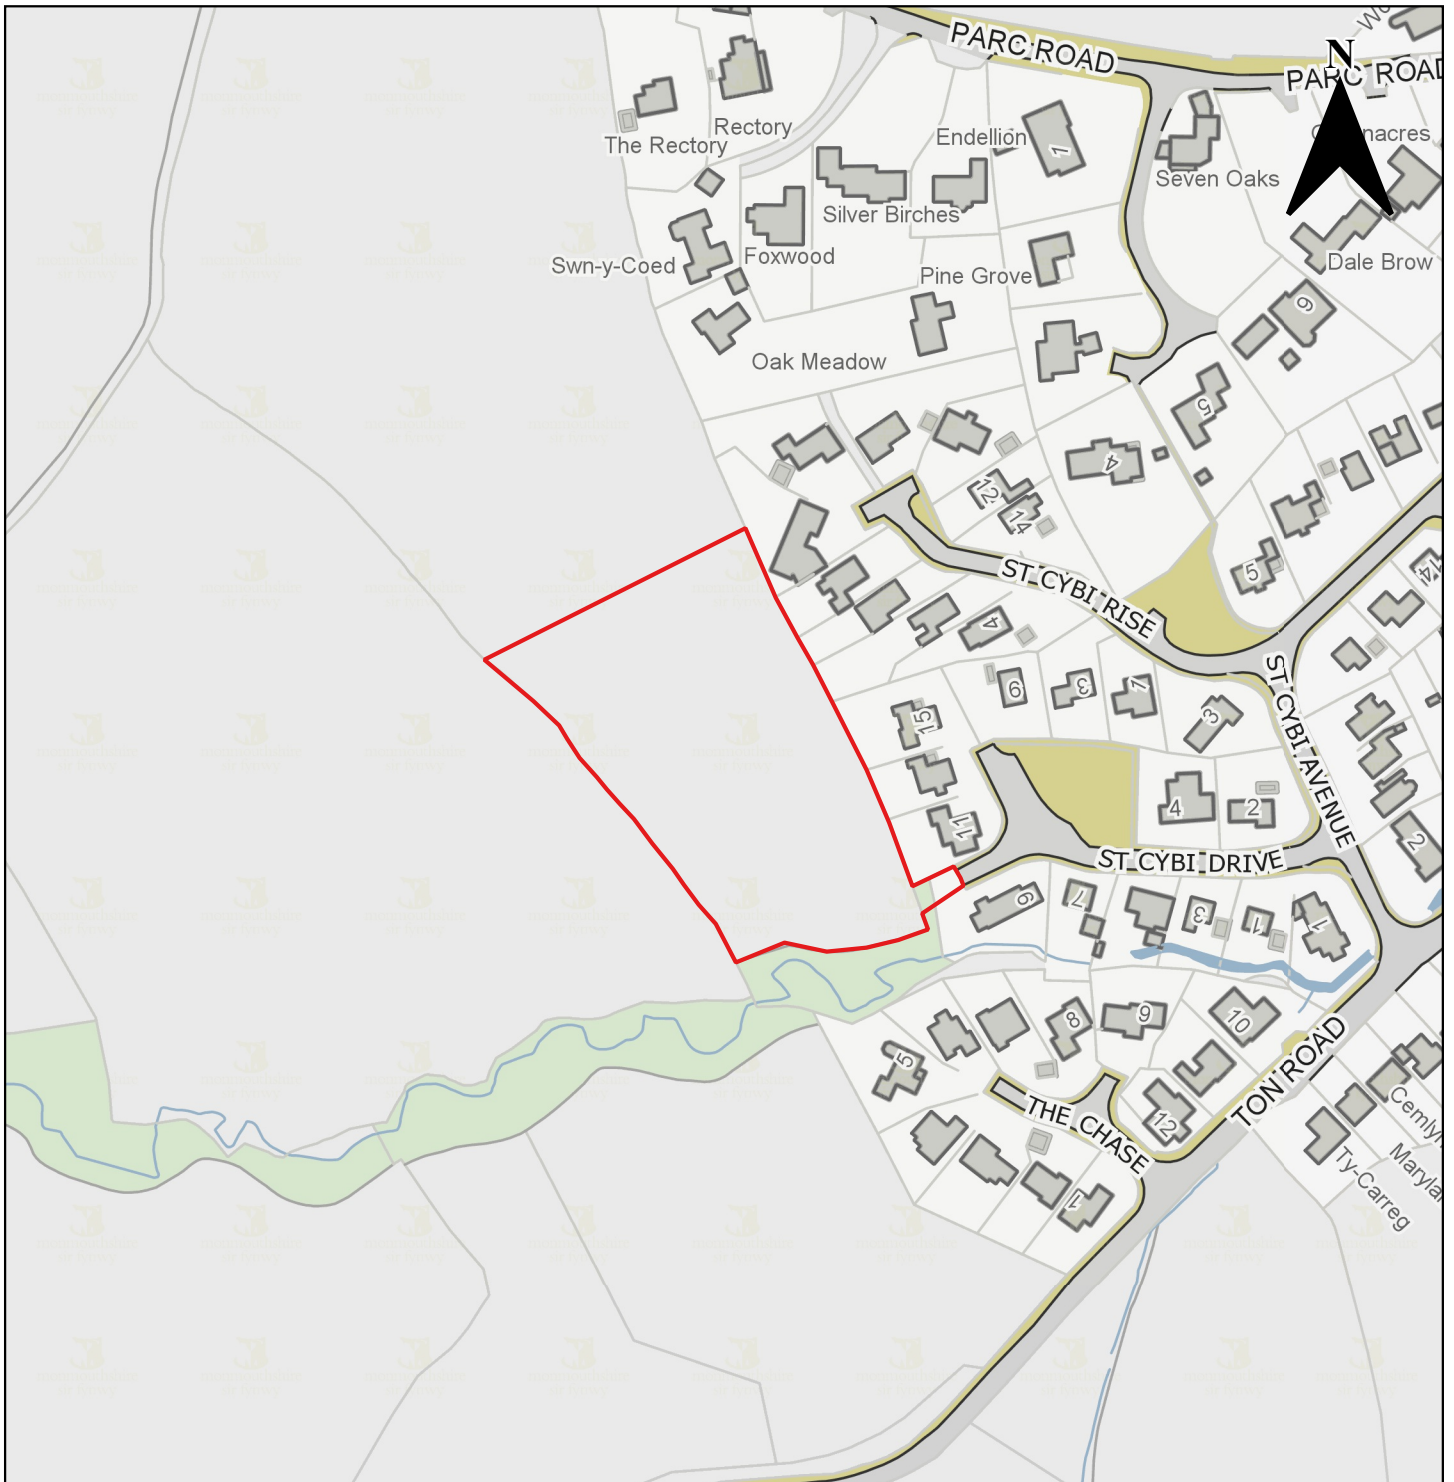

Rhif Cyfeirnod y Safle	CS0019
Enw'r Safle	Tir i'r Gorllewin o St. Cybi Drive
Cynigydd y Safle	Llangibby Estate (Christopher Knock)
Anheddiad	Llangybi
Ward Etholiadol	Llangybi Fawr
Defnydd Arfaethedig	Preswyl
Maint y Safle mewn Hectarau	1.1 ha

	Cyngor Sir Fynwy, Neuadd y Sir, Y Rhadyr, Brynbuga, NP15 1GA	
	© Hawlfraint y Goron a hawliau cronfa ddata 2022 OS 10023415	Nid wrth Raddfa