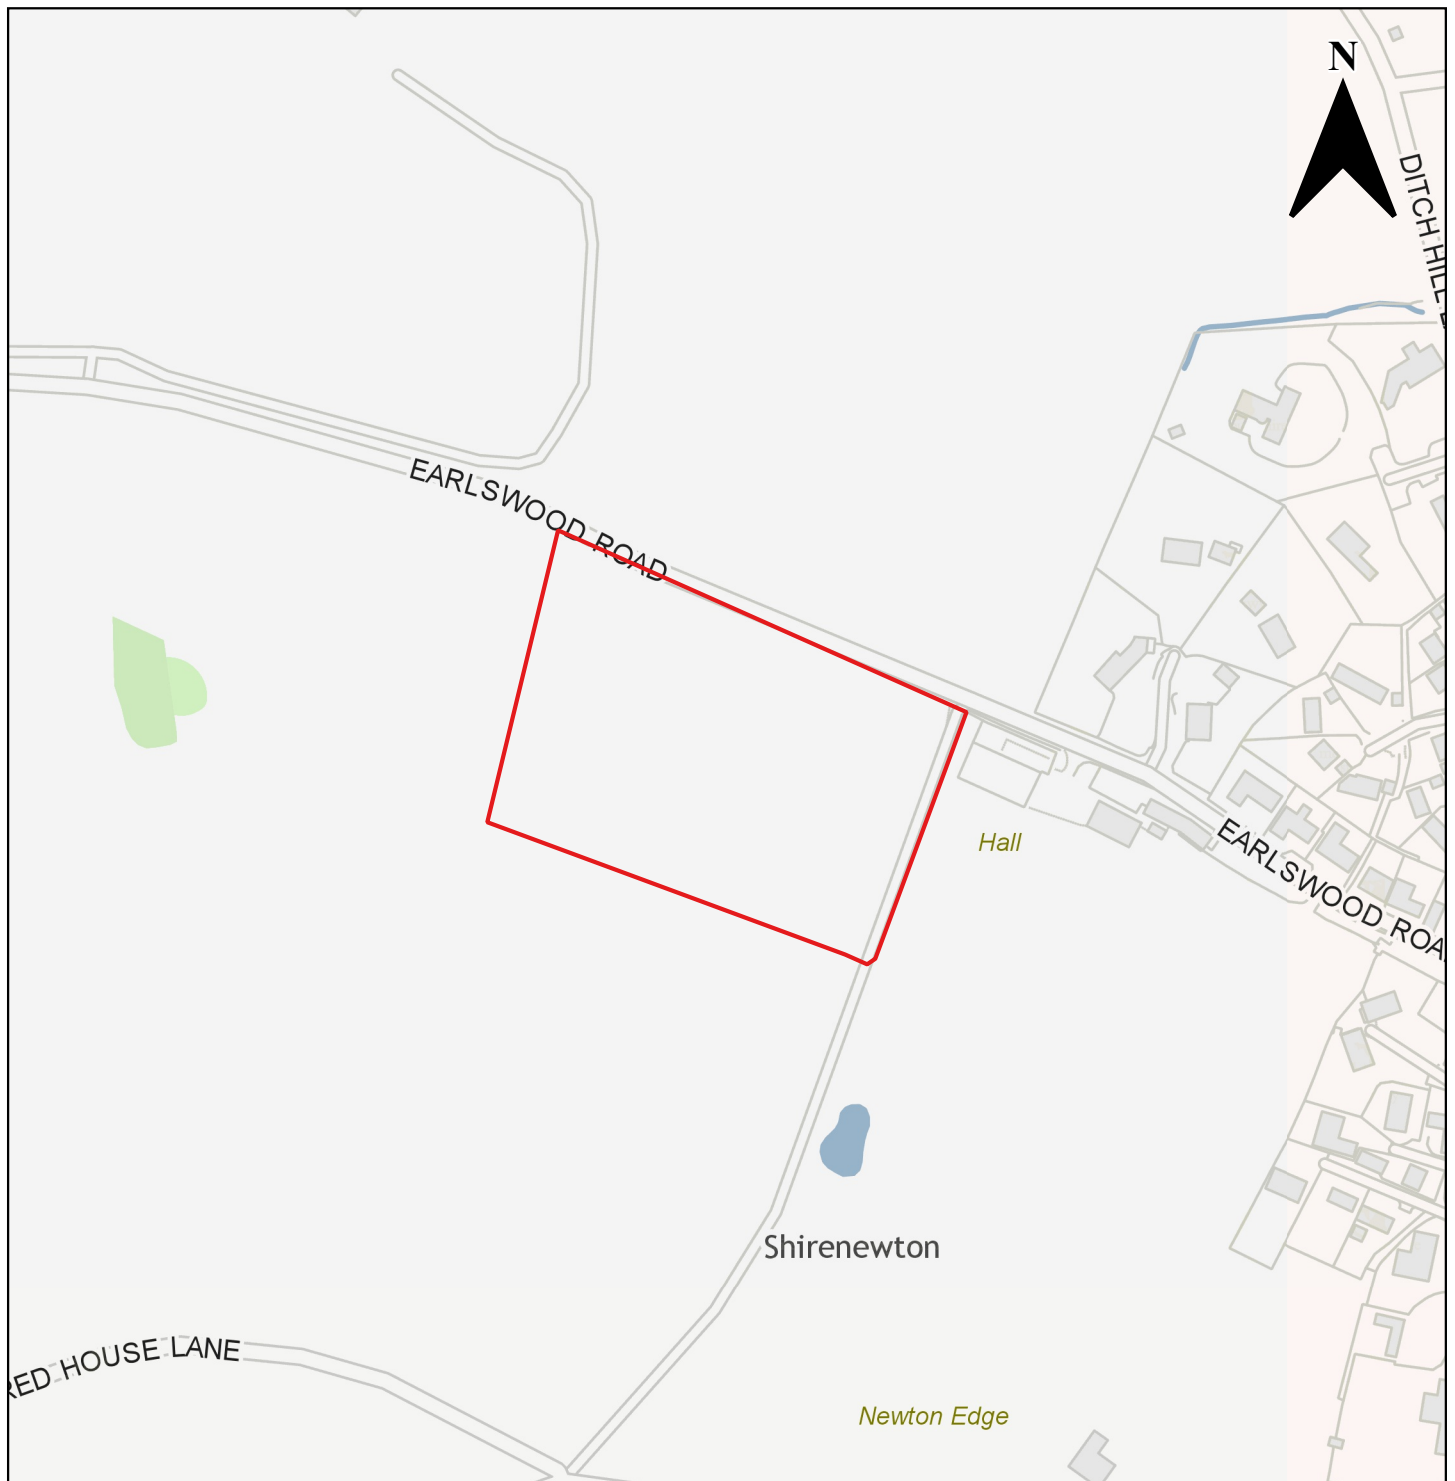

Rhif Cyfeirnod y Safle	CS0208
Enw'r Safle	Tir i'r gorllewin o Neuadd Hamdden Drenewydd Gelli-farch
Cynigydd y Safle	Studwelders Holdings Ltd. (LRJ Planning)
Anheddiad	Drenewydd Gelli-farch
Ward Etholiadol	Drenewydd Gelli-farch
Defnydd Arfaethedig	Preswyl
Maint y Safle mewn Hectarau	2 ha

	Cyngor Sir Fynwy, Neuadd y Sir, Y Rhadyr, Brynbuga, NP15 1GA	
	© Hawlfraint y Goron a hawliau cronfa ddata 2022 OS 10023415	Nid wrth Raddfa