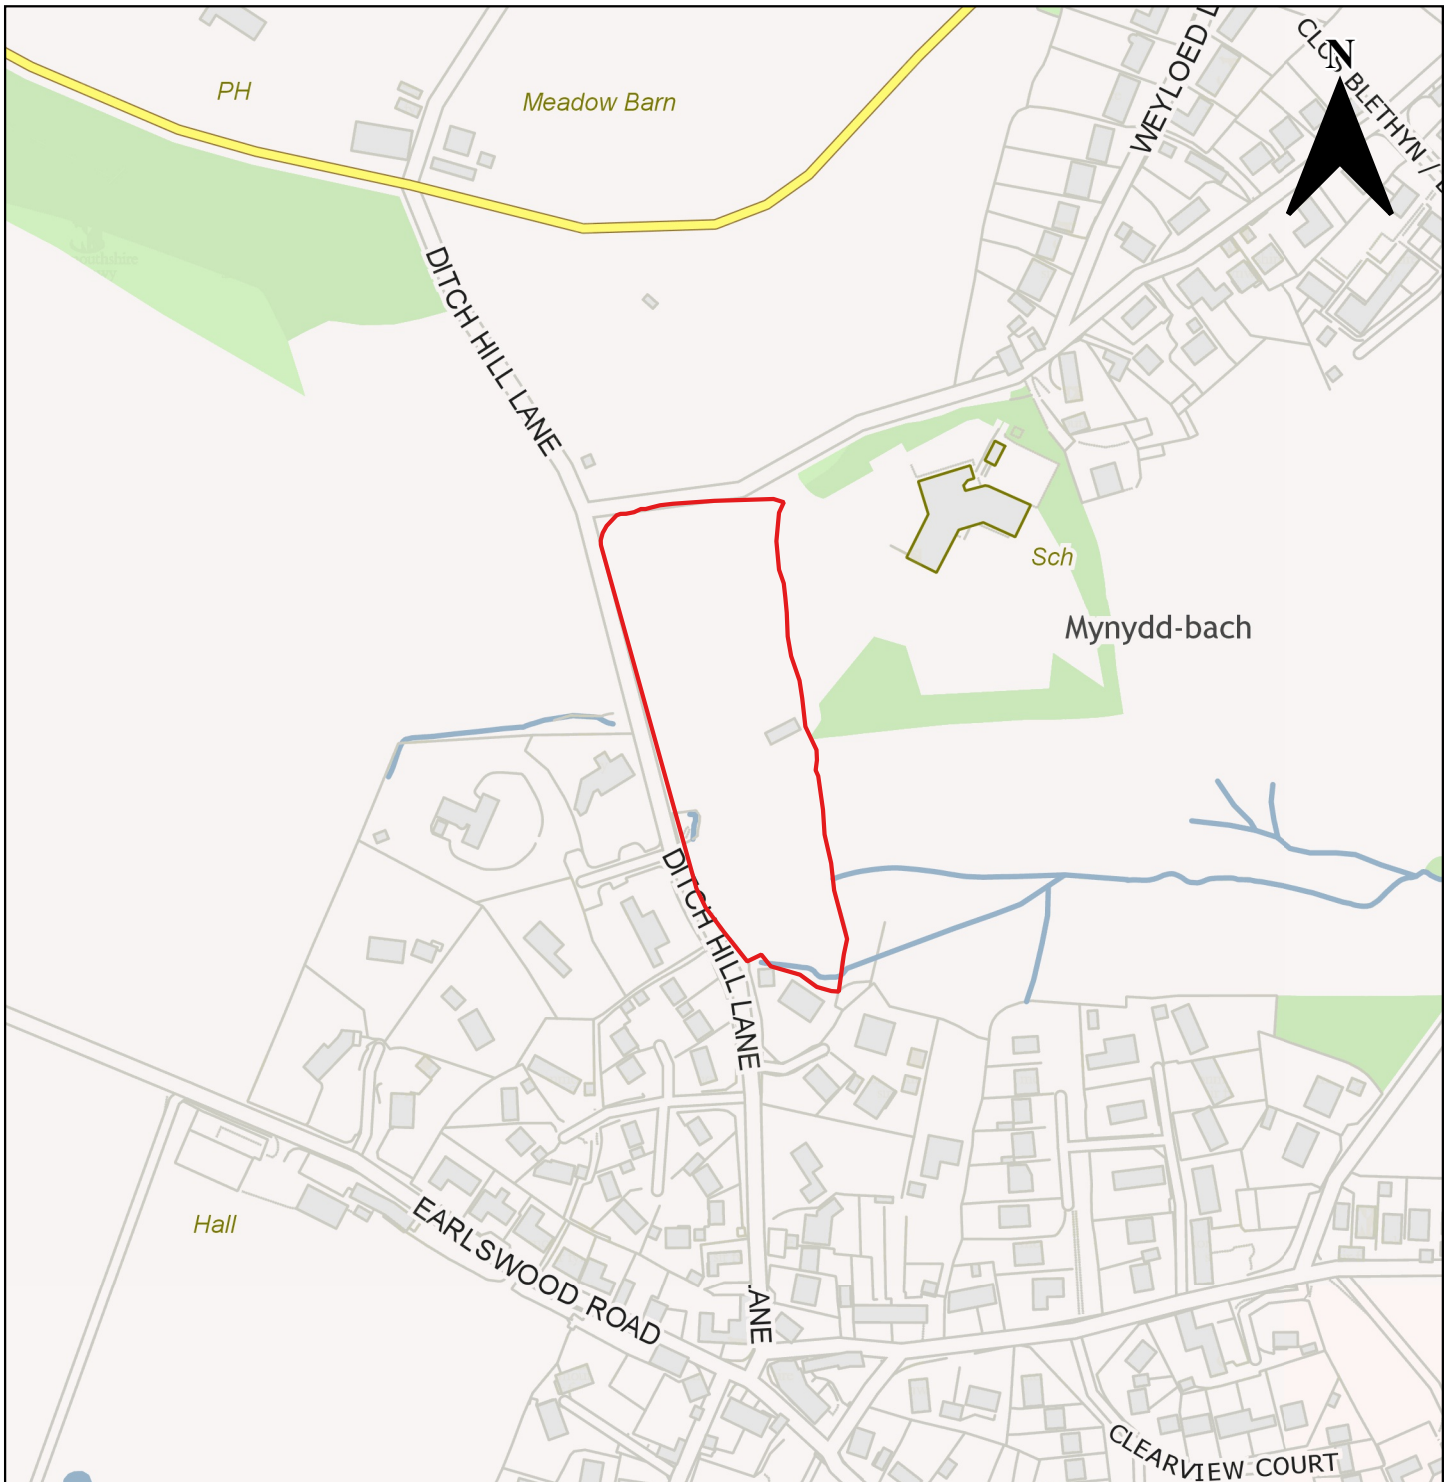

Rhif Cyfeirnod y Safle	CS0226
Enw'r Safle	Tir yn Ditch Hill Lane (Opsw'n C)
Cynigydd y Safle	ButlerWall Homes Ltd (Asbri Planning)
Anheddiad	Drenewydd Gelli-farch
Ward Etholiadol	Drenewydd Gelli-farch
Defnydd Arfaethedig	Preswyl
Maint y Safle mewn Hectarau	1.4 ha

	Cyngor Sir Fynwy, Neuadd y Sir, Y Rhadyr, Brynbuga, NP15 1GA	
	© Hawlfraint y Goron a hawliau cronfa ddata 2022 OS 10023415	Nid wrth Raddfa