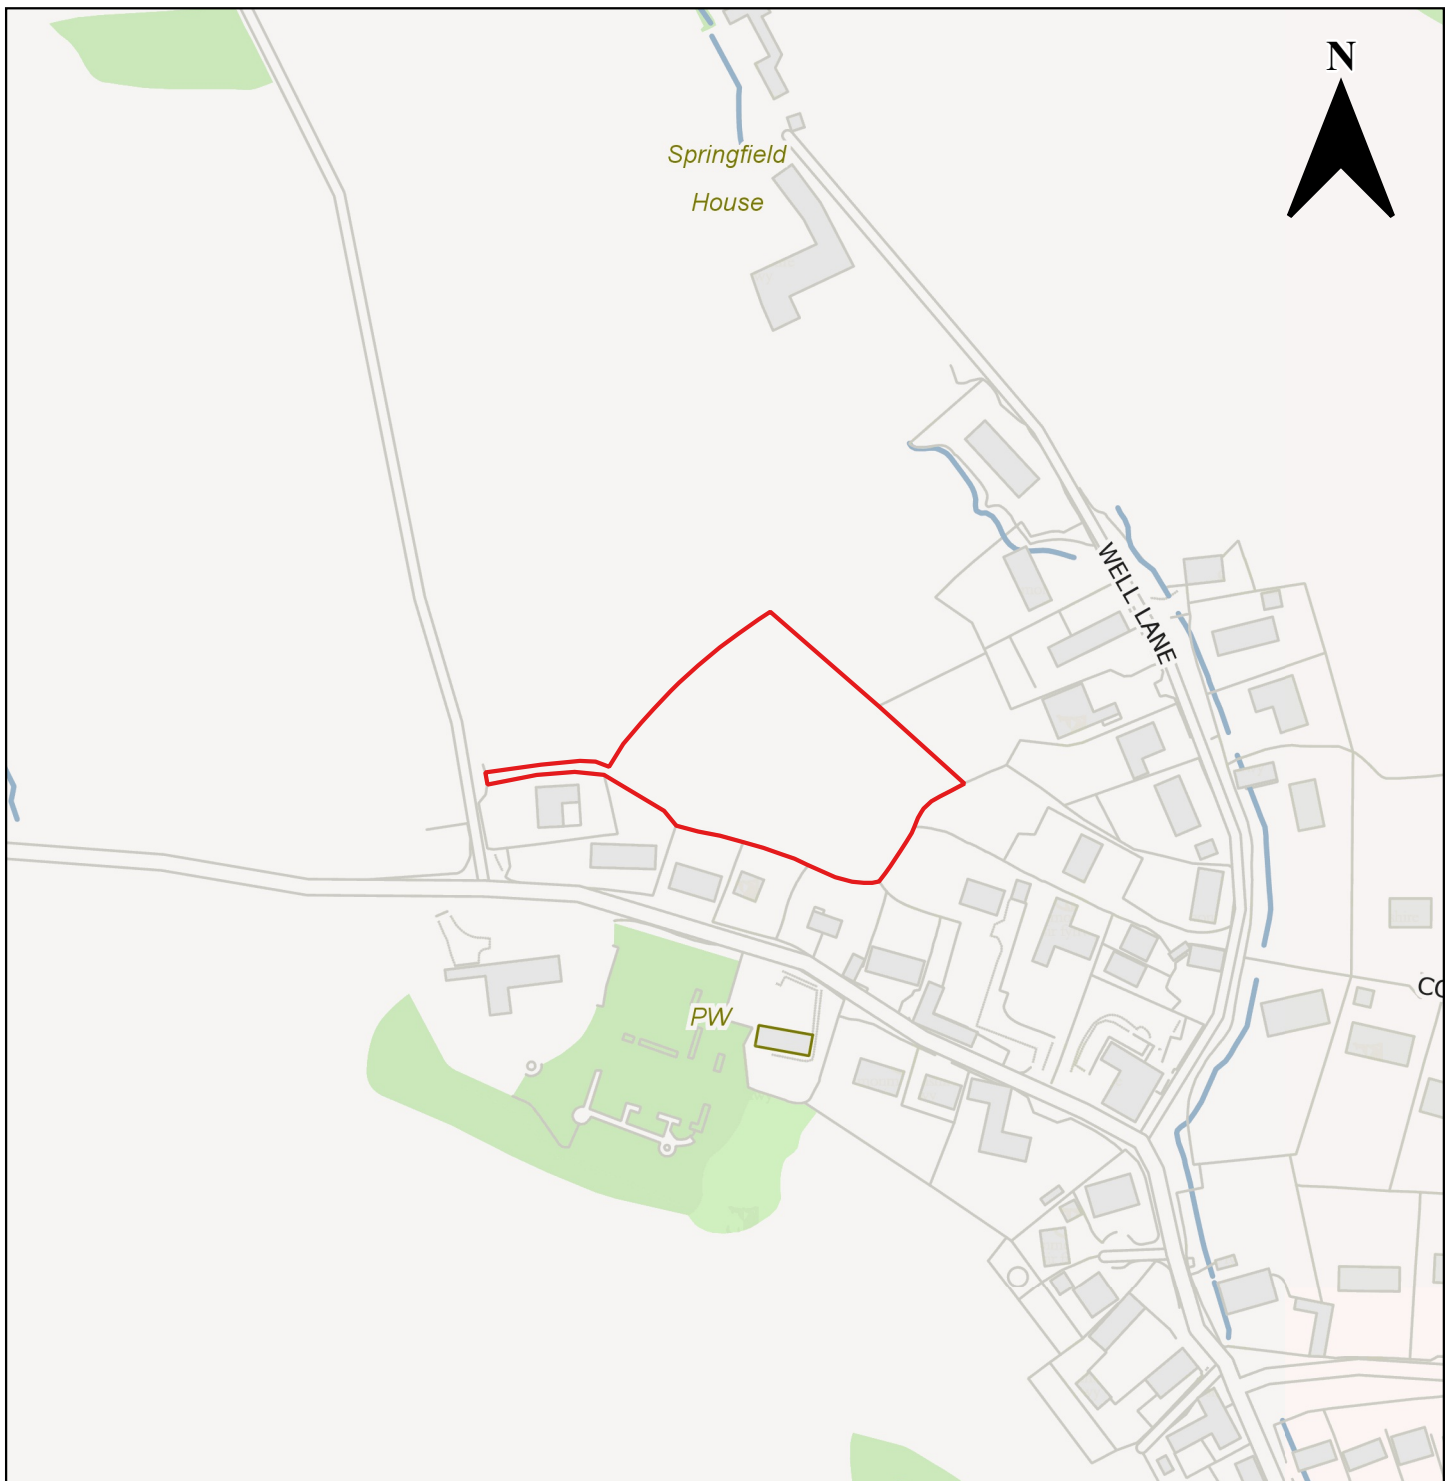

Rhif Cyfeirnod y Safle	CS0017
Enw'r Safle	Tir yn Village Farm
Cynigydd y Safle	Mrs Isabel Price
Anheddiad	Llanfair Isgoed
Ward Etholiadol	Caerwent
Defnydd Arfaethedig	Preswyl
Maint y Safle mewn Hectarau	0.67 ha

	Cyngor Sir Fynwy, Neuadd y Sir, Y Rhadyr, Brynbuga, NP15 1GA	
	© Hawlfraint y Goron a hawliau cronfa ddata 2022 OS 10023415	Nid wrth Raddfa