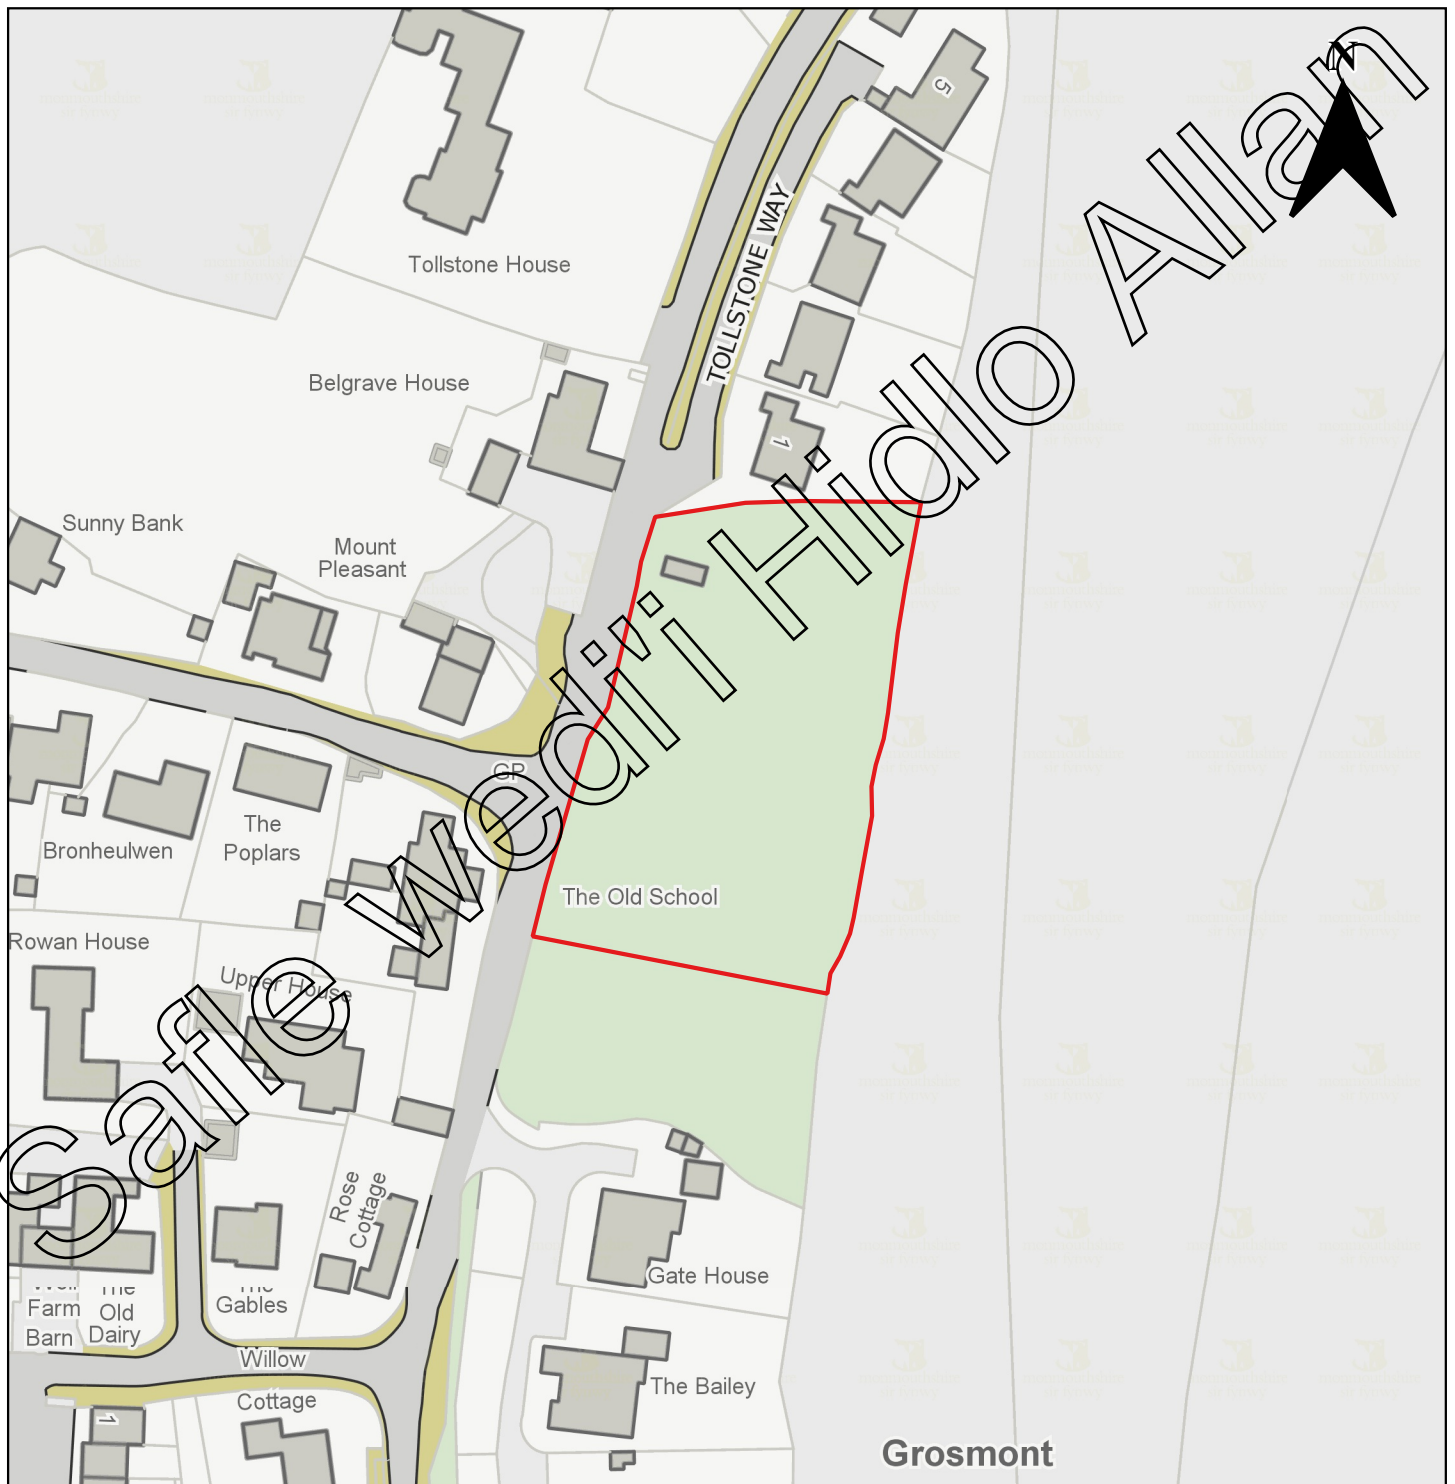

Rhif Cyfeirnod y Safle	CS0141
Enw'r Safle	Tir yn Riverview
Cynigydd y Safle	Ms Sarah Bevan, Mrs Claire Jones, Mr Robert Bevan (Asbri Planning)
Anheddiad	Y Grysmwnt
Ward Etholiadol	Crucornau
Defnydd Arfaethedig	Preswyl
Maint y Safle mewn Hectarau	0.35 ha

	Cyngor Sir Fynwy, Neuadd y Sir, Y Rhadyr, Brynbuga, NP15 1GA	
	© Hawlfraint y Goron a hawliau cronfa ddata 2022 OS 10023415	Nid wrth Raddfa