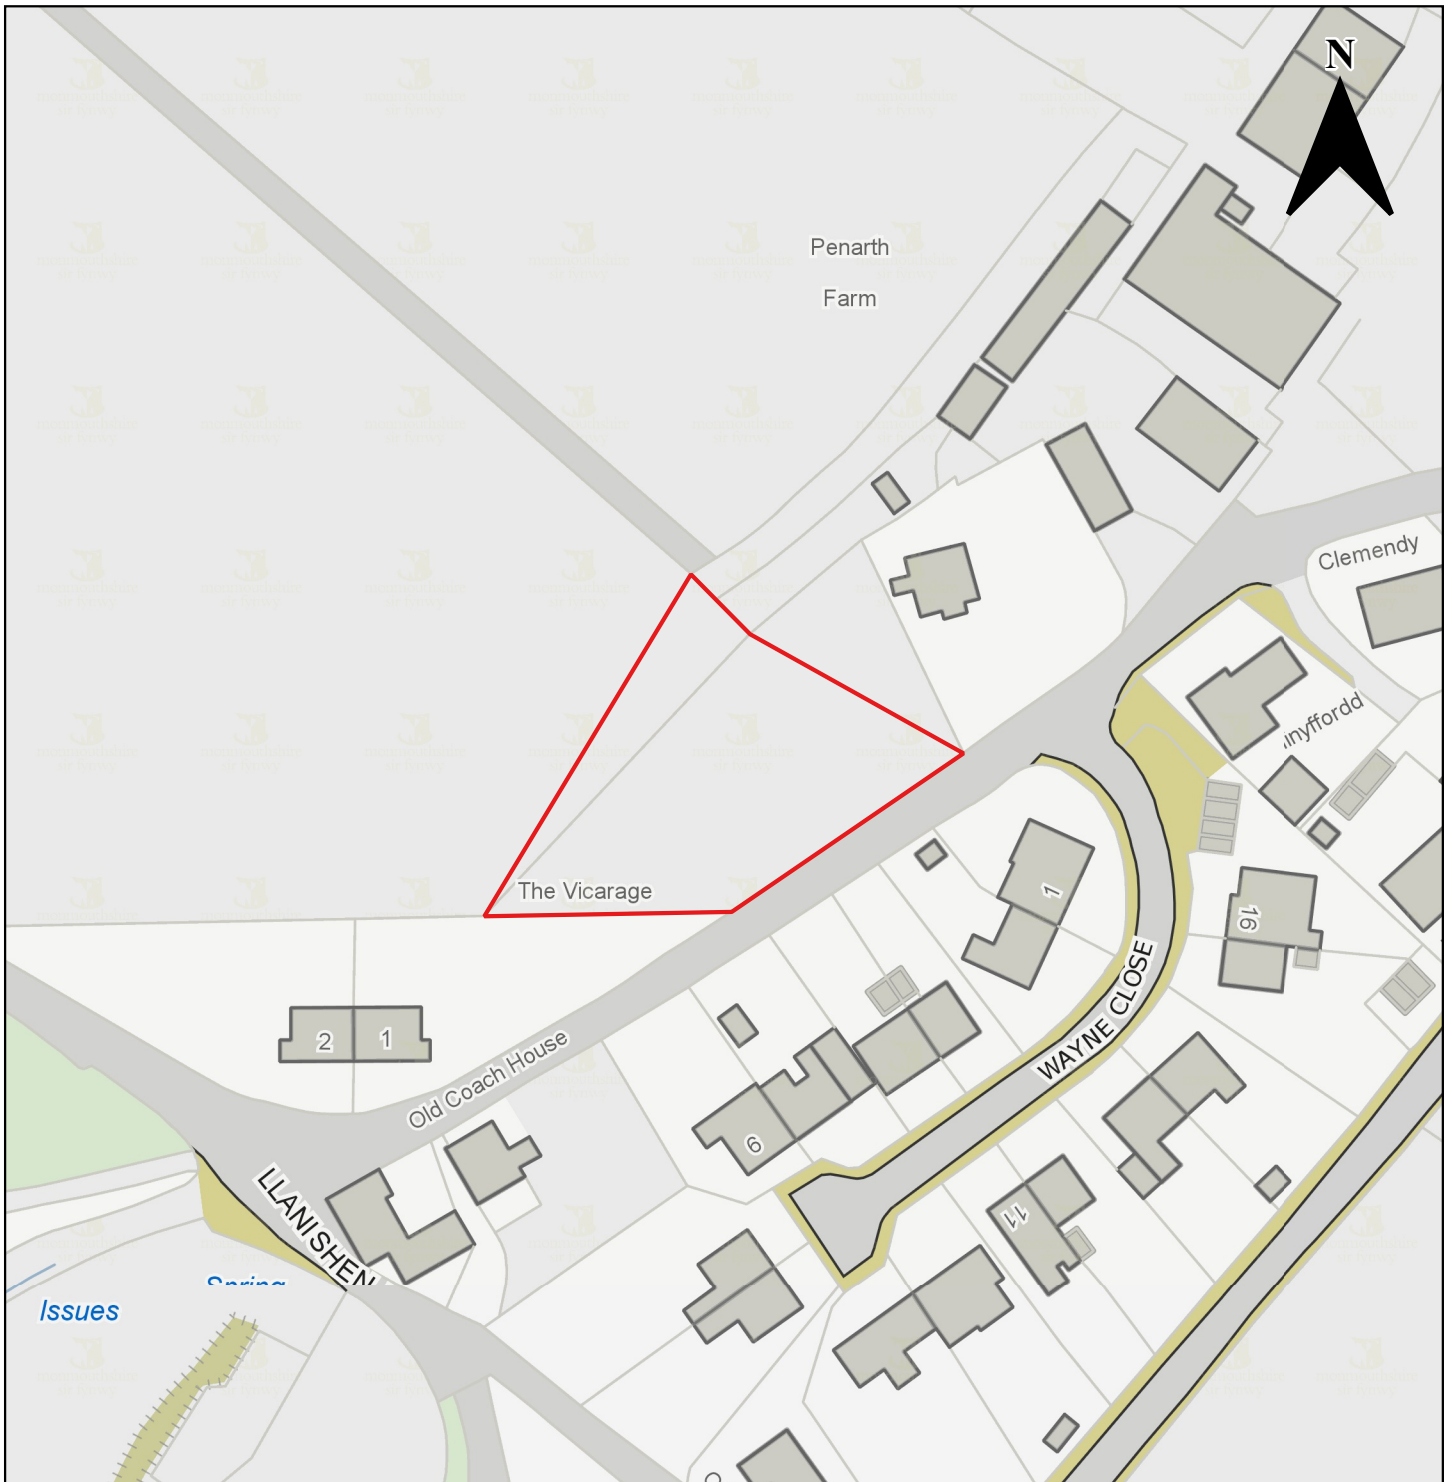

Rhif Cyfeirnod y Safle	CS0221
Enw'r Safle	Tir yn Fferm Penarth
Cynigydd y Safle	Ystadau Cyngor Sir Fynwy
Anheddiad	Llanisien
Ward Etholiadol	Llanfihangel Troddi, Tryleg Unedig
Defnydd Arfaethedig	Preswyl
Maint y Safle mewn Hectarau	0.1 ha

	Cyngor Sir Fynwy, Neuadd y Sir, Y Rhadyr, Brynbuga, NP15 1GA	
	© Hawlfraint y Goron a hawliau cronfa ddata 2022 OS 10023415	Nid wrth Raddfa