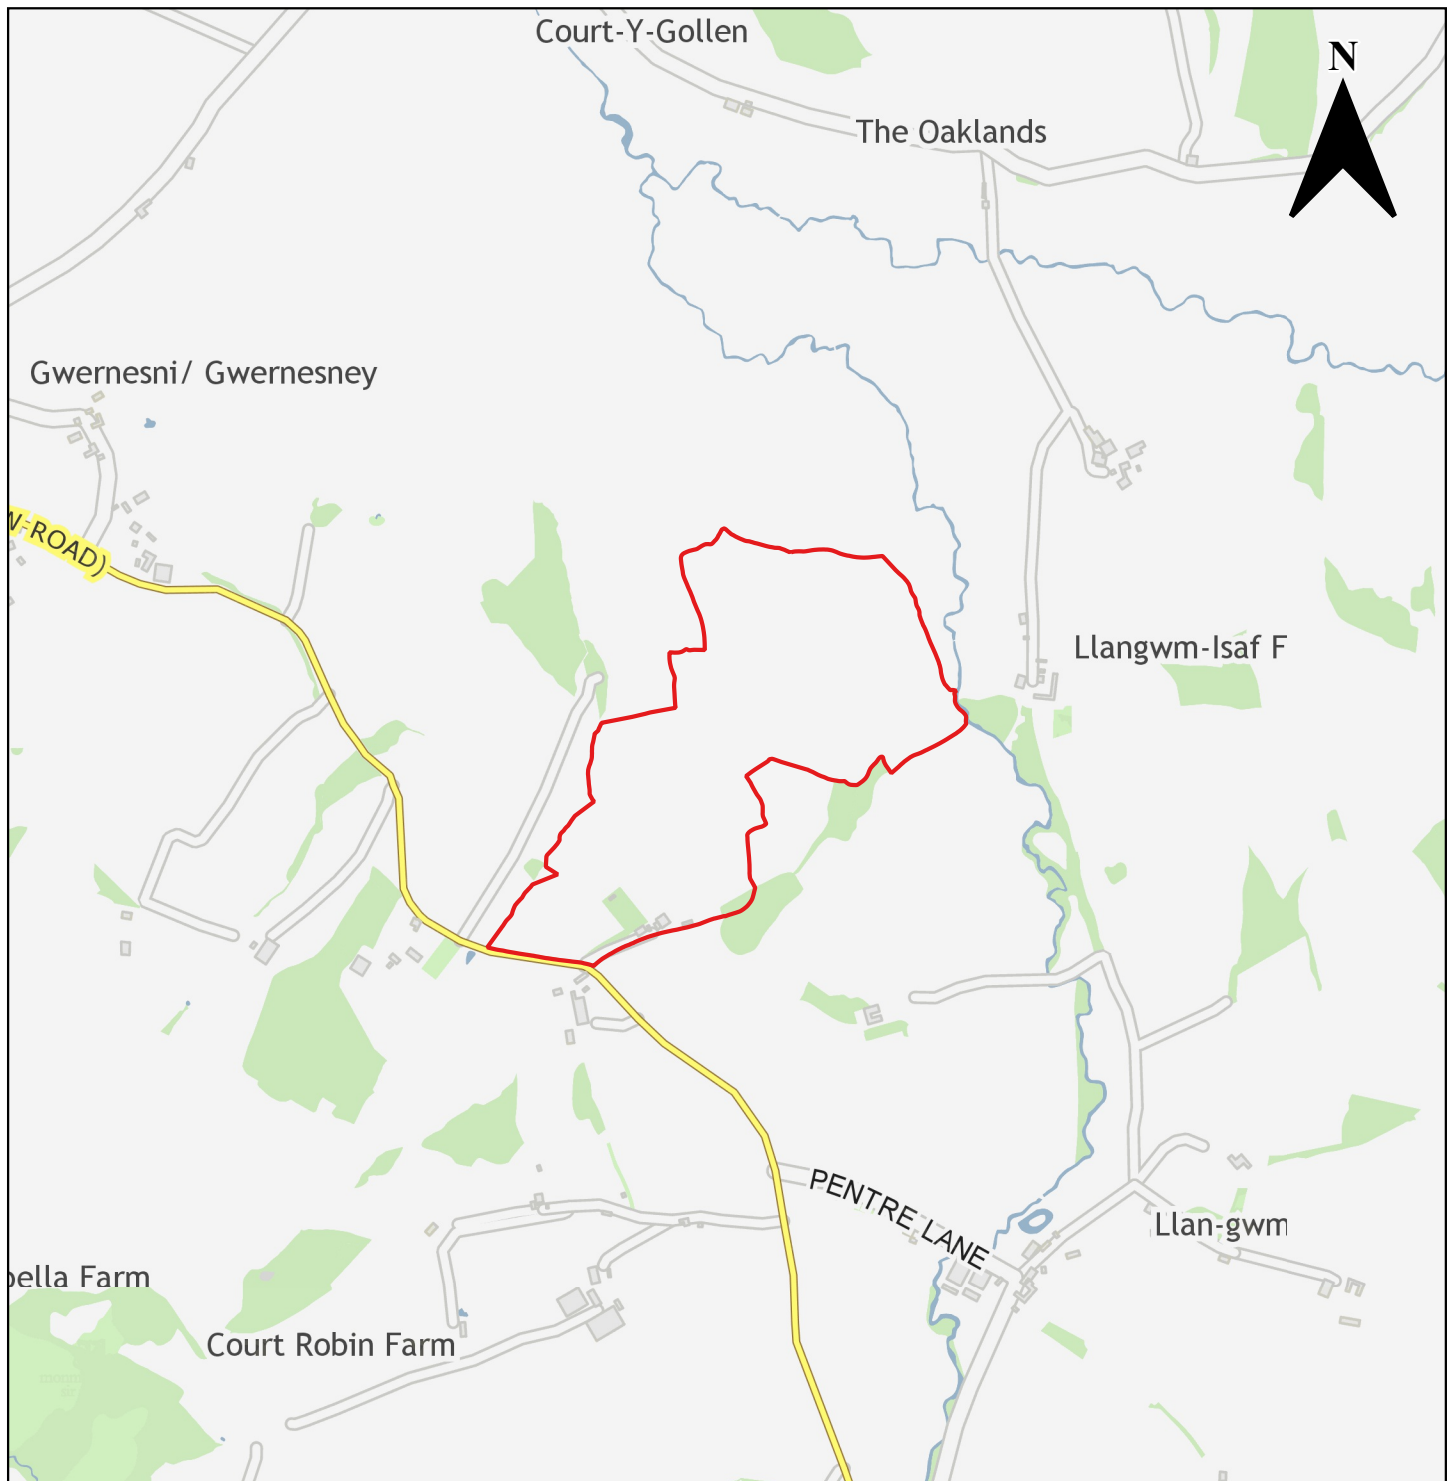

Rhif Cyfeirnod y Safle	CS0283
Enw'r Safle	Fferm Rockfield
Cynigydd y Safle	Mr Matthew Williams (Reading Agricultural Consultants)
Anheddiad	Llangwm
Ward Etholiadol	Y Dyfawden
Defnydd Arfaethedig	Twristiaeth
Maint y Safle mewn Hectarau	18.7 ha

	Cyngor Sir Fynwy, Neuadd y Sir, Y Rhadyr, Brynbuga, NP15 1GA	
	© Hawlfraint y Goron a hawliau cronfa ddata 2022 OS 10023415	Nid wrth Raddfa