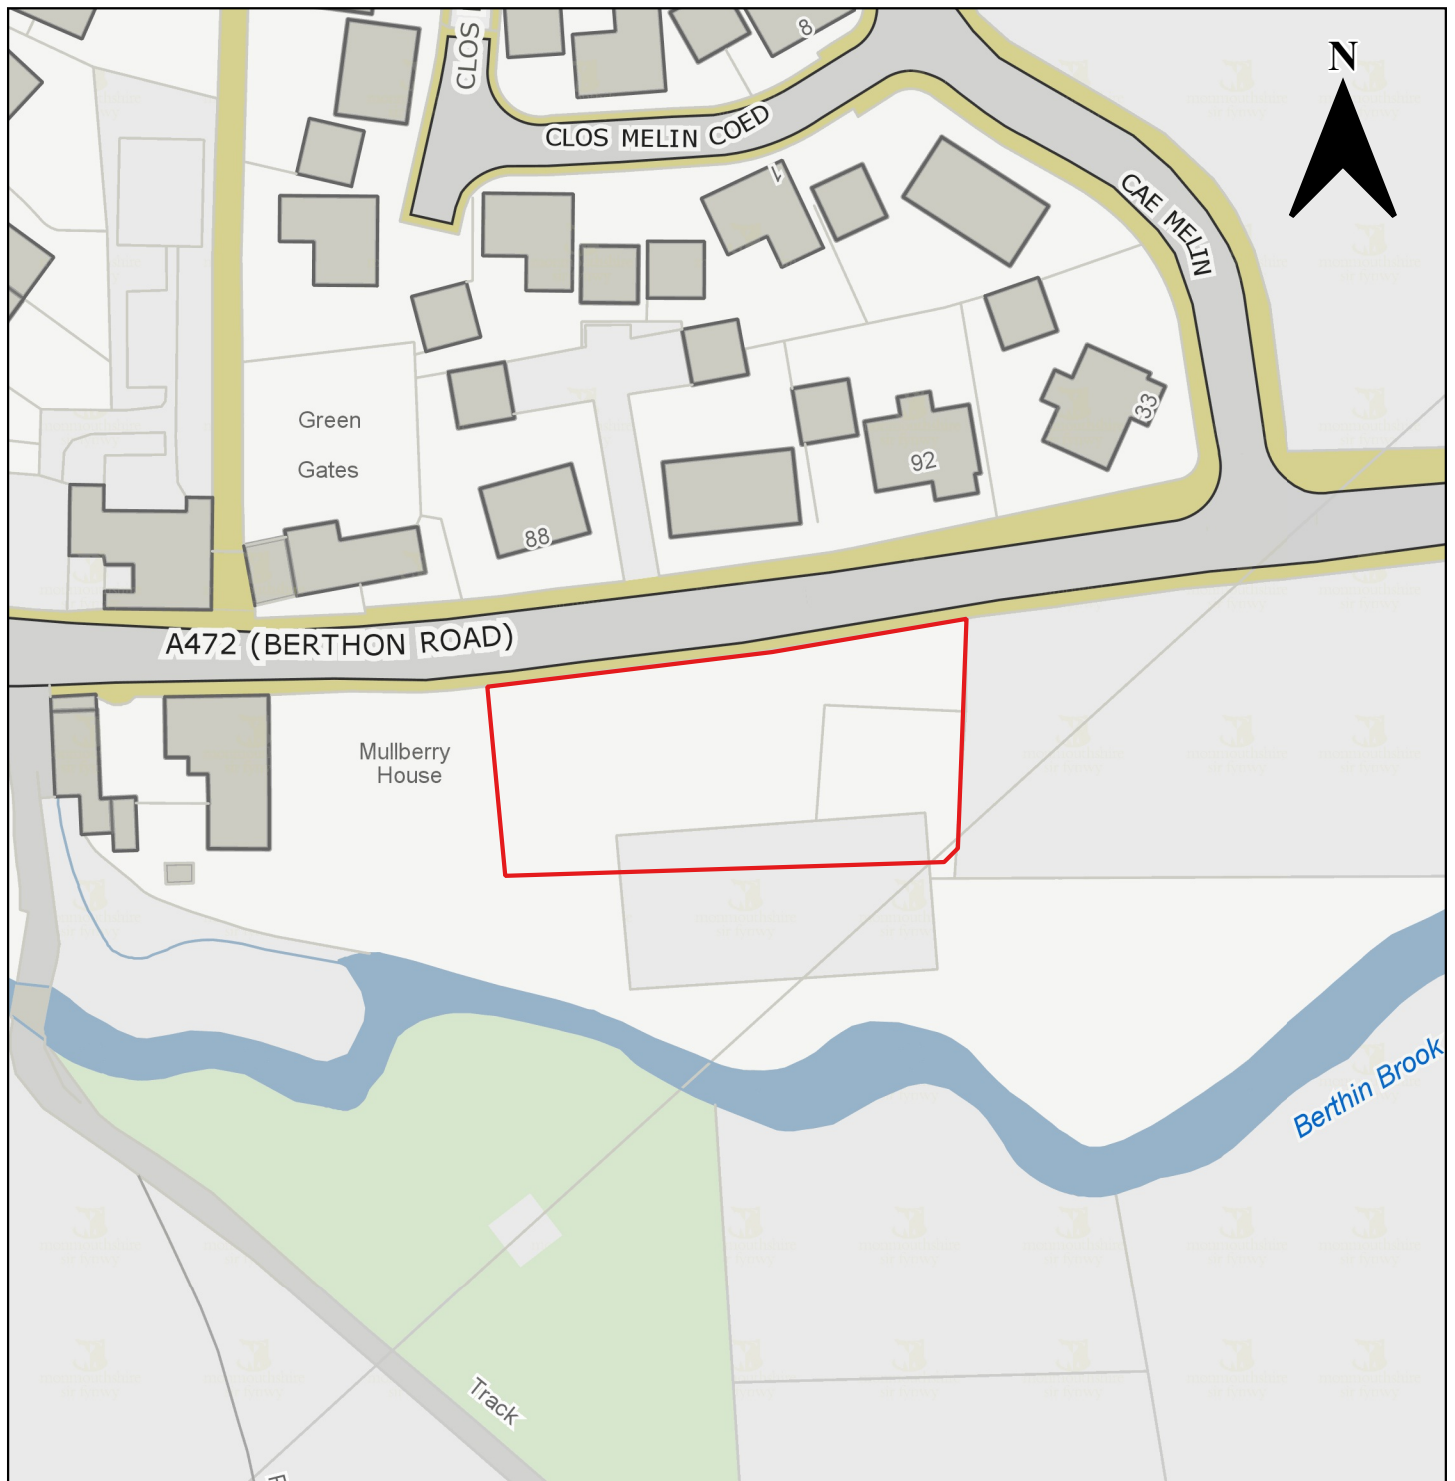

Rhif Cyfeirnod y Safle	CS0233
Enw'r Safle	T? Mulberry, Berthon Road
Cynigydd y Safle	Mr Phillip Precious (Amity Planning)
Anheddiad	Y Felin Fach
Ward Etholiadol	Llanbadog a Brynbuga
Defnydd Arfaethedig	Preswyl
Maint y Safle mewn Hectarau	0.13 ha

	Cyngor Sir Fynwy, Neuadd y Sir, Y Rhadyr, Brynbuga, NP15 1GA	
	© Hawlfraint y Goron a hawliau cronfa ddata 2022 OS 10023415	Nid wrth Raddfa