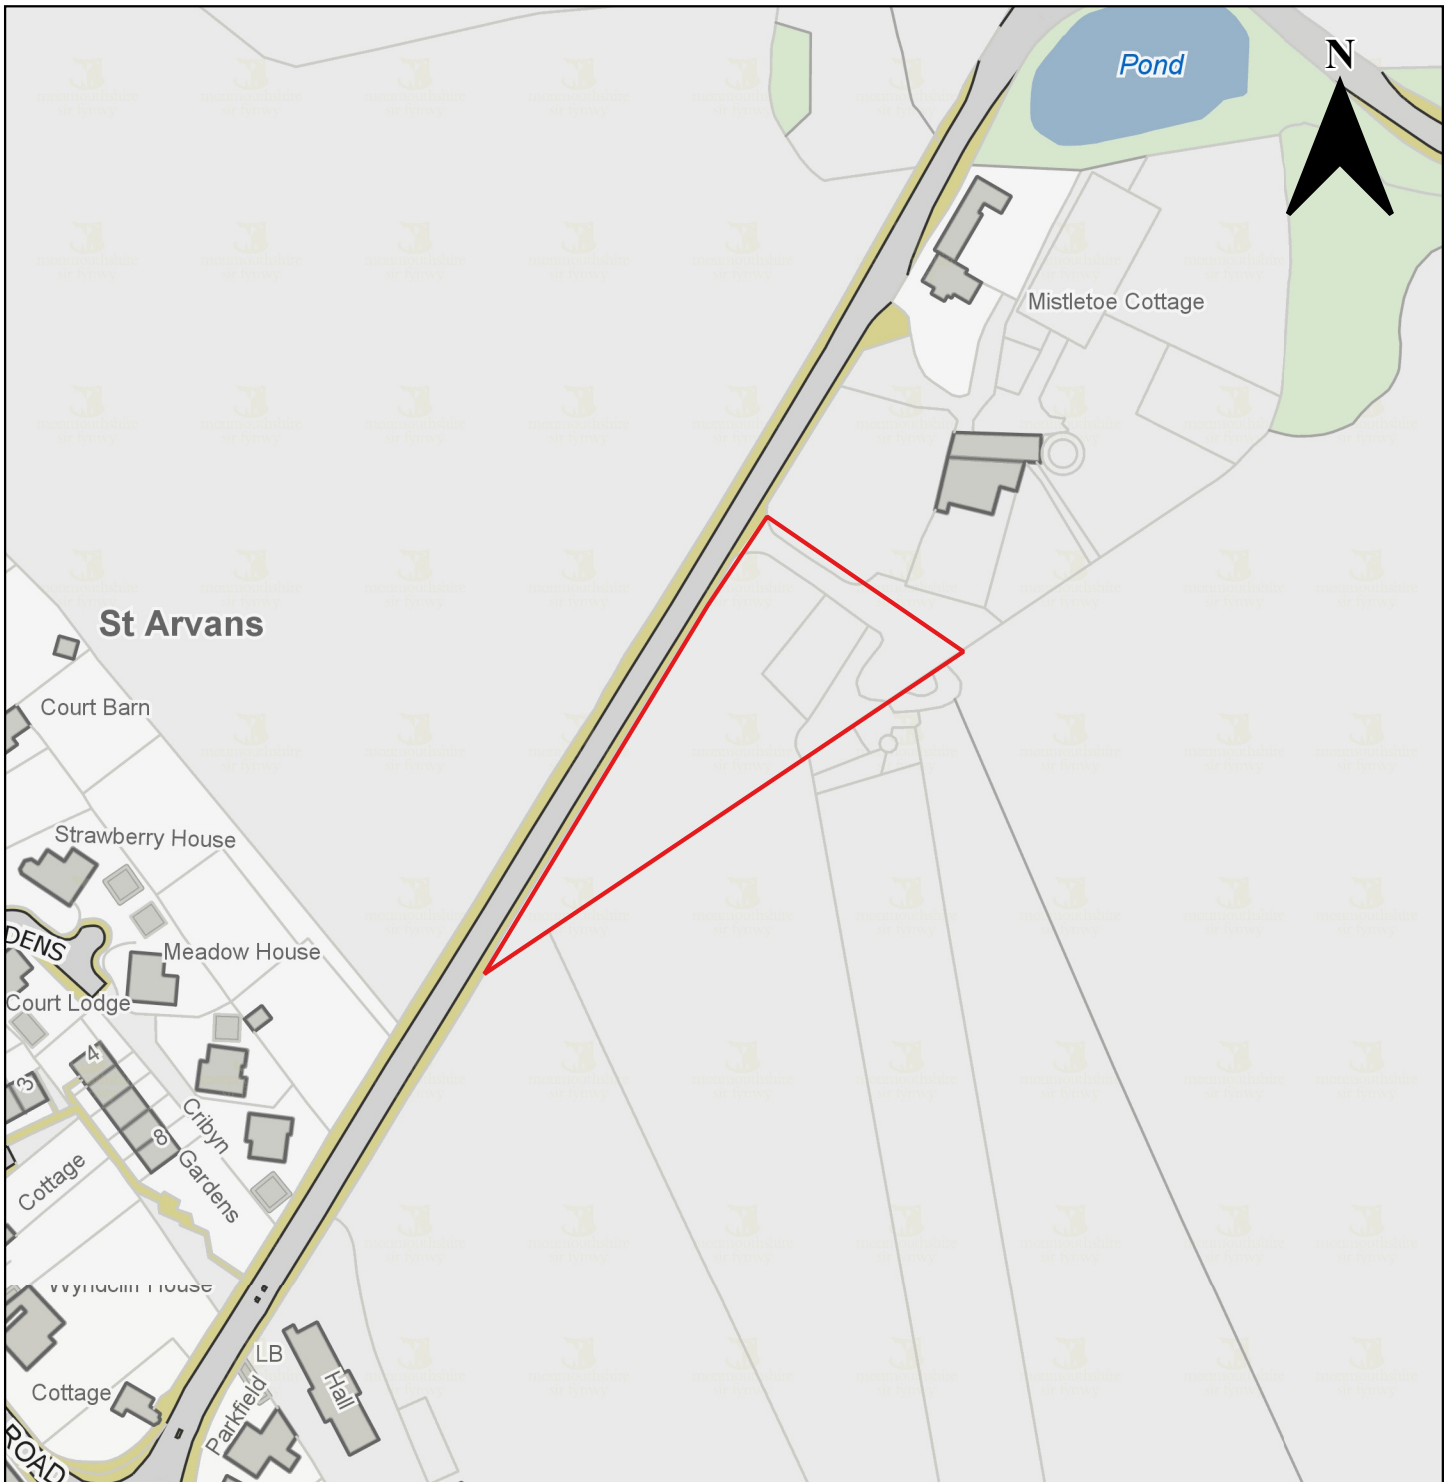

Rhif Cyfeirnod y Safle	CS0223
Enw'r Safle	Lan yng Ngweithdy New Barn
Cynigydd y Safle	Stephens Bros (Amity Planning)
Anheddiad	Llanarfan
Ward Etholiadol	Llanarfan
Defnydd Arfaethedig	Twristiaeth (Gwesty)
Maint y Safle mewn Hectarau	0.82 ha

	Cyngor Sir Fynwy, Neuadd y Sir, Y Rhadyr, Brynbuga, NP15 1GA	
	© Hawlfraint y Goron a hawliau cronfa ddata 2022 OS 10023415	Nid wrth Raddfa