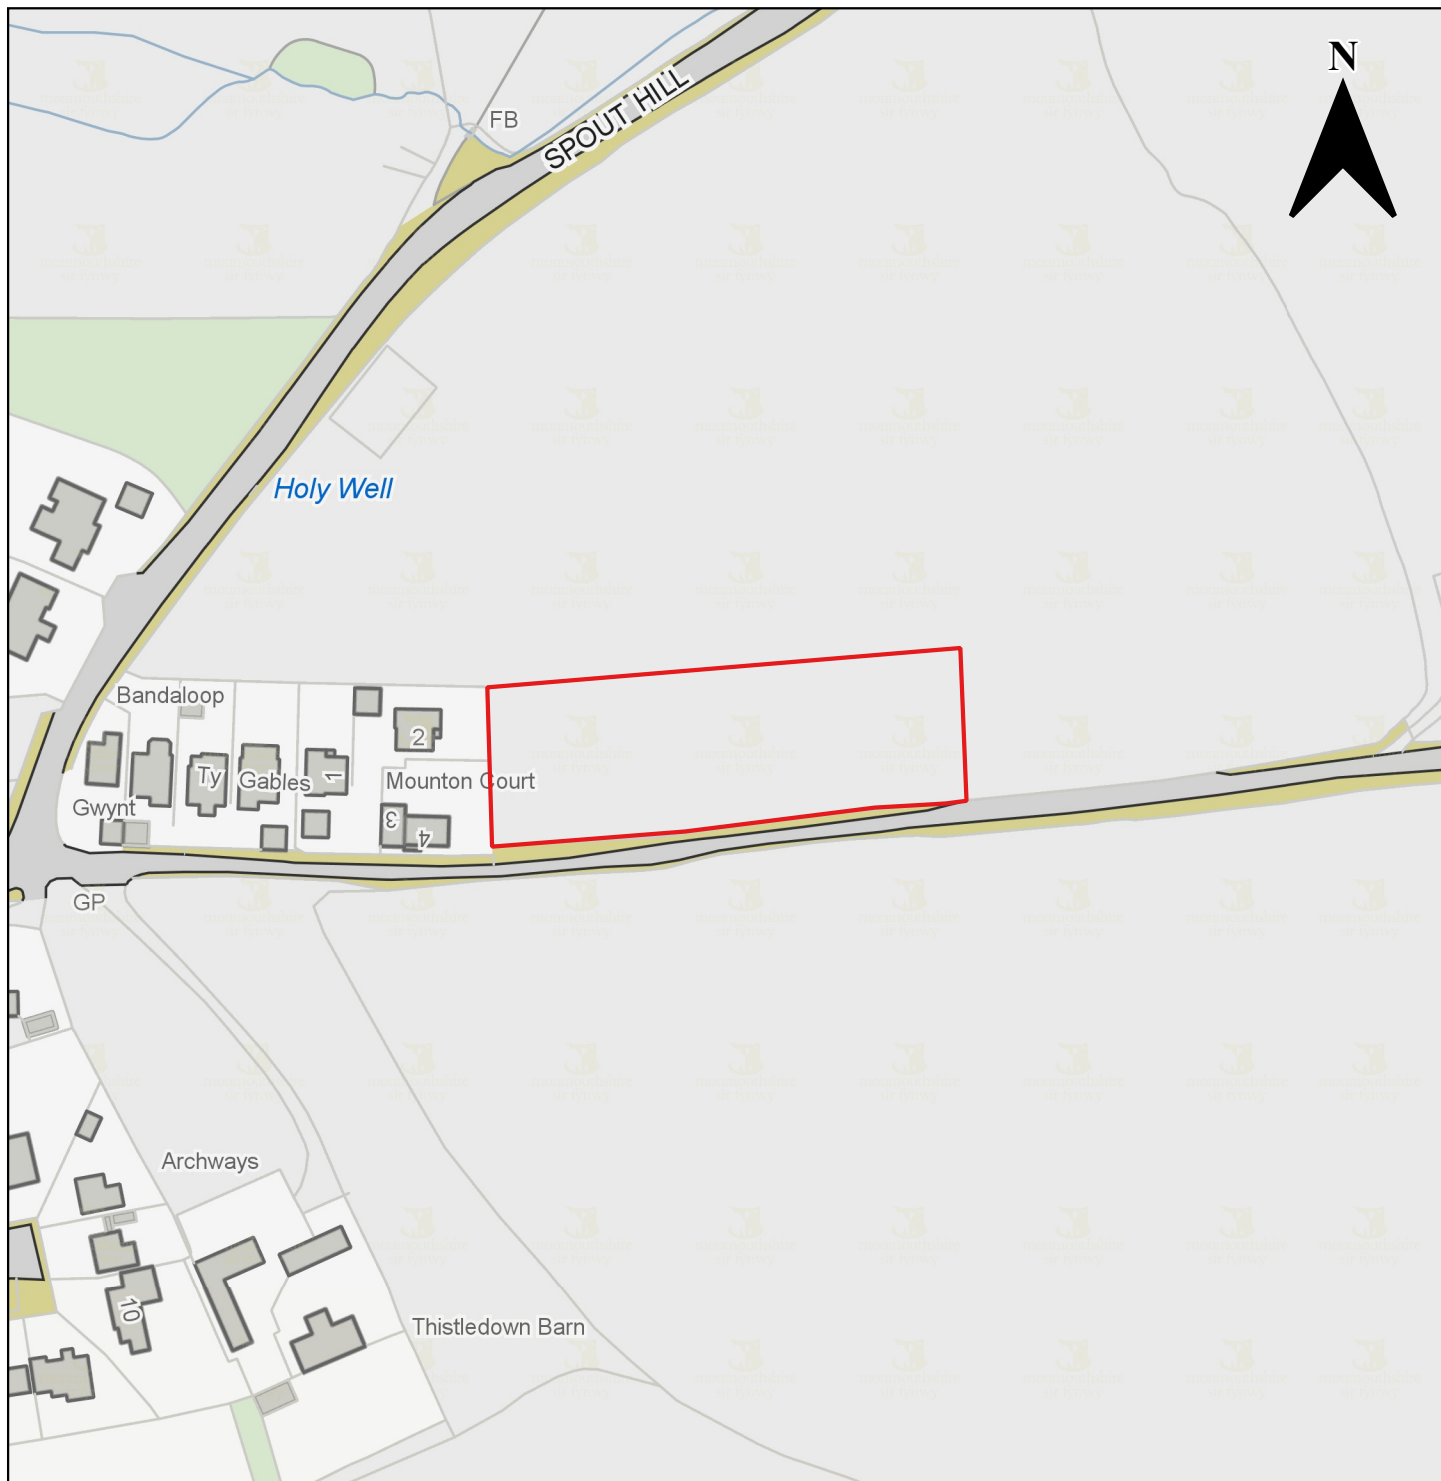

Rhif Cyfeirnod y Safle	CS0240
Enw'r Safle	Tir i'r dwyrain o Mounton Court
Cynigydd y Safle	Mrs M Arnell, Mrs Helen Chennell, Mr Richard Price (Tompkins Thomas Planning)
Anheddiad	Drenewydd Gelli-farch
Ward Etholiadol	Drenewydd Gelli-farch
Defnydd Arfaethedig	Preswyl
Maint y Safle mewn Hectarau	0.32 ha

	Cyngor Sir Fynwy, Neuadd y Sir, Y Rhadyr, Brynbuga, NP15 1GA	
	© Hawlfraint y Goron a hawliau cronfa ddata 2022 OS 10023415	Nid wrth Raddfa