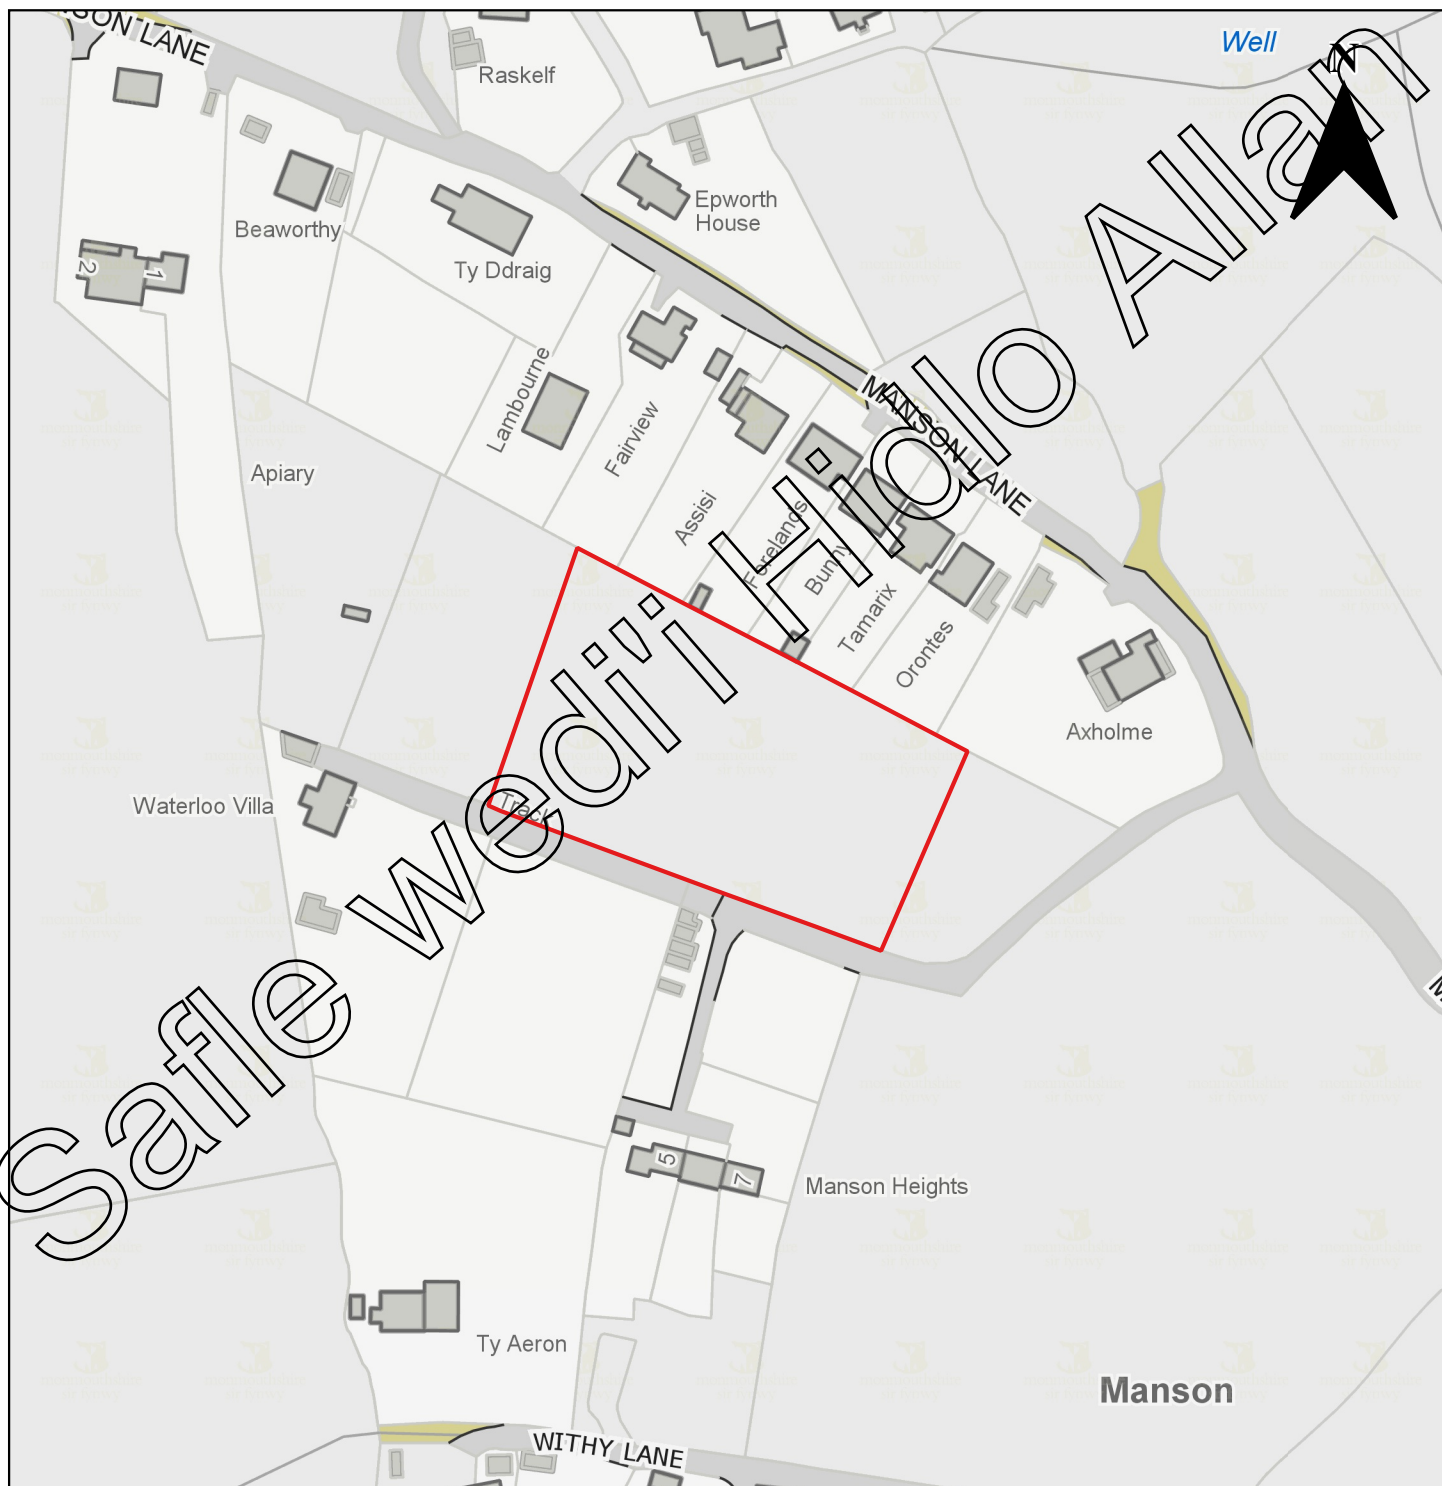

Rhif Cyfeirnod y Safle	CS0088
Enw'r Safle	Tir sy'n gyfagos i Fairview, Manson
Cynigydd y Safle	Mr Peter Harries (Powells)
Anheddiad	Trefynwy
Ward Etholiadol	Osbaston
Defnydd Arfaethedig	Preswyl
Maint y Safle mewn Hectarau	0.49 ha

	Cyngor Sir Fynwy, Neuadd y Sir, Y Rhadyr, Brynbuga, NP15 1GA	
	© Hawlfraint y Goron a hawliau cronfa ddata 2022 OS 10023415	Nid wrth Raddfa