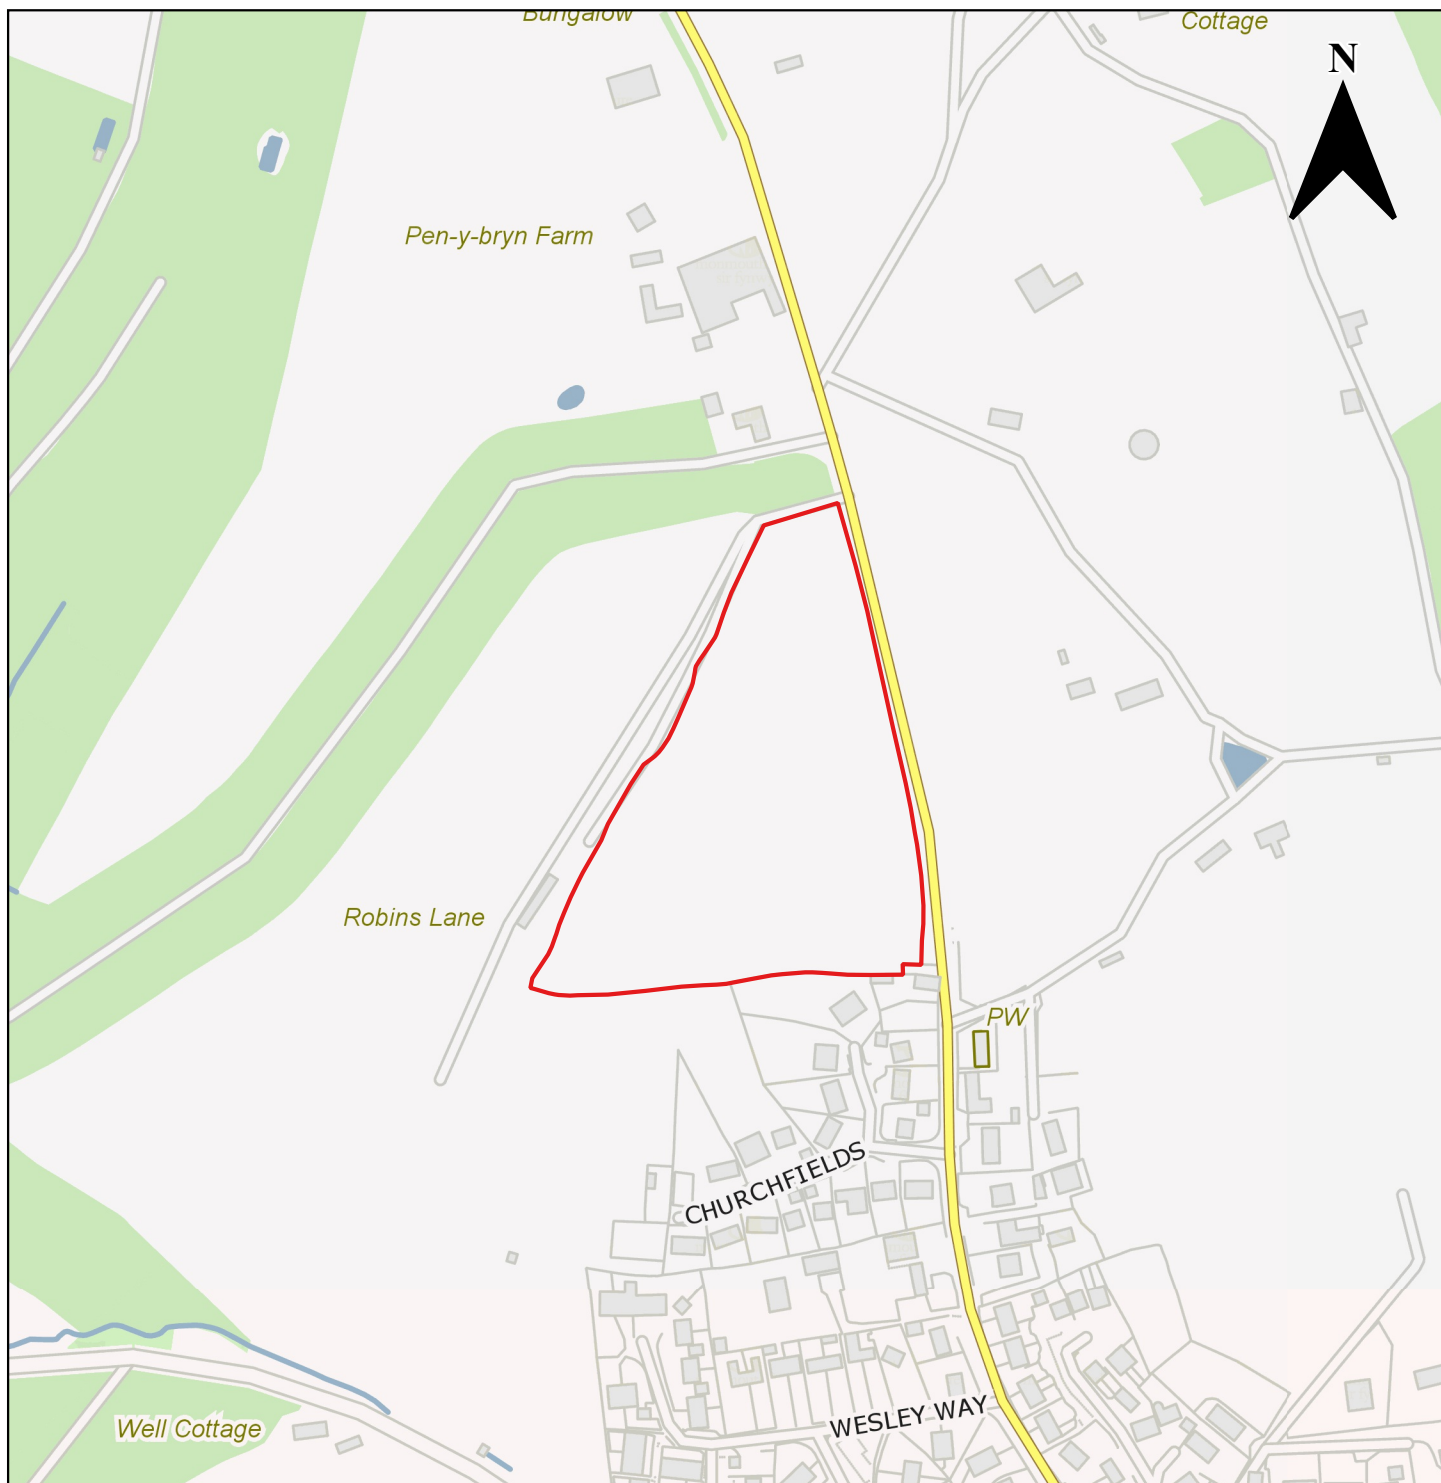

Rhif Cyfeirnod y Safle	CS0036
Enw'r Safle	Tir i'r gorllewin o'r B4293 ac i'r gogledd o'r Dyfawden
Cynigydd y Safle	Leathdunn Ltd (RPS Planning)
Anheddiad	Y Dyfawden
Ward Etholiadol	Y Dyfawden
Defnydd Arfaethedig	Preswyl
Maint y Safle mewn Hectarau	2.77 ha

	Cyngor Sir Fynwy, Neuadd y Sir, Y Rhadyr, Brynbuga, NP15 1GA	
	© Hawlfraint y Goron a hawliau cronfa ddata 2022 OS 10023415	Nid wrth Raddfa