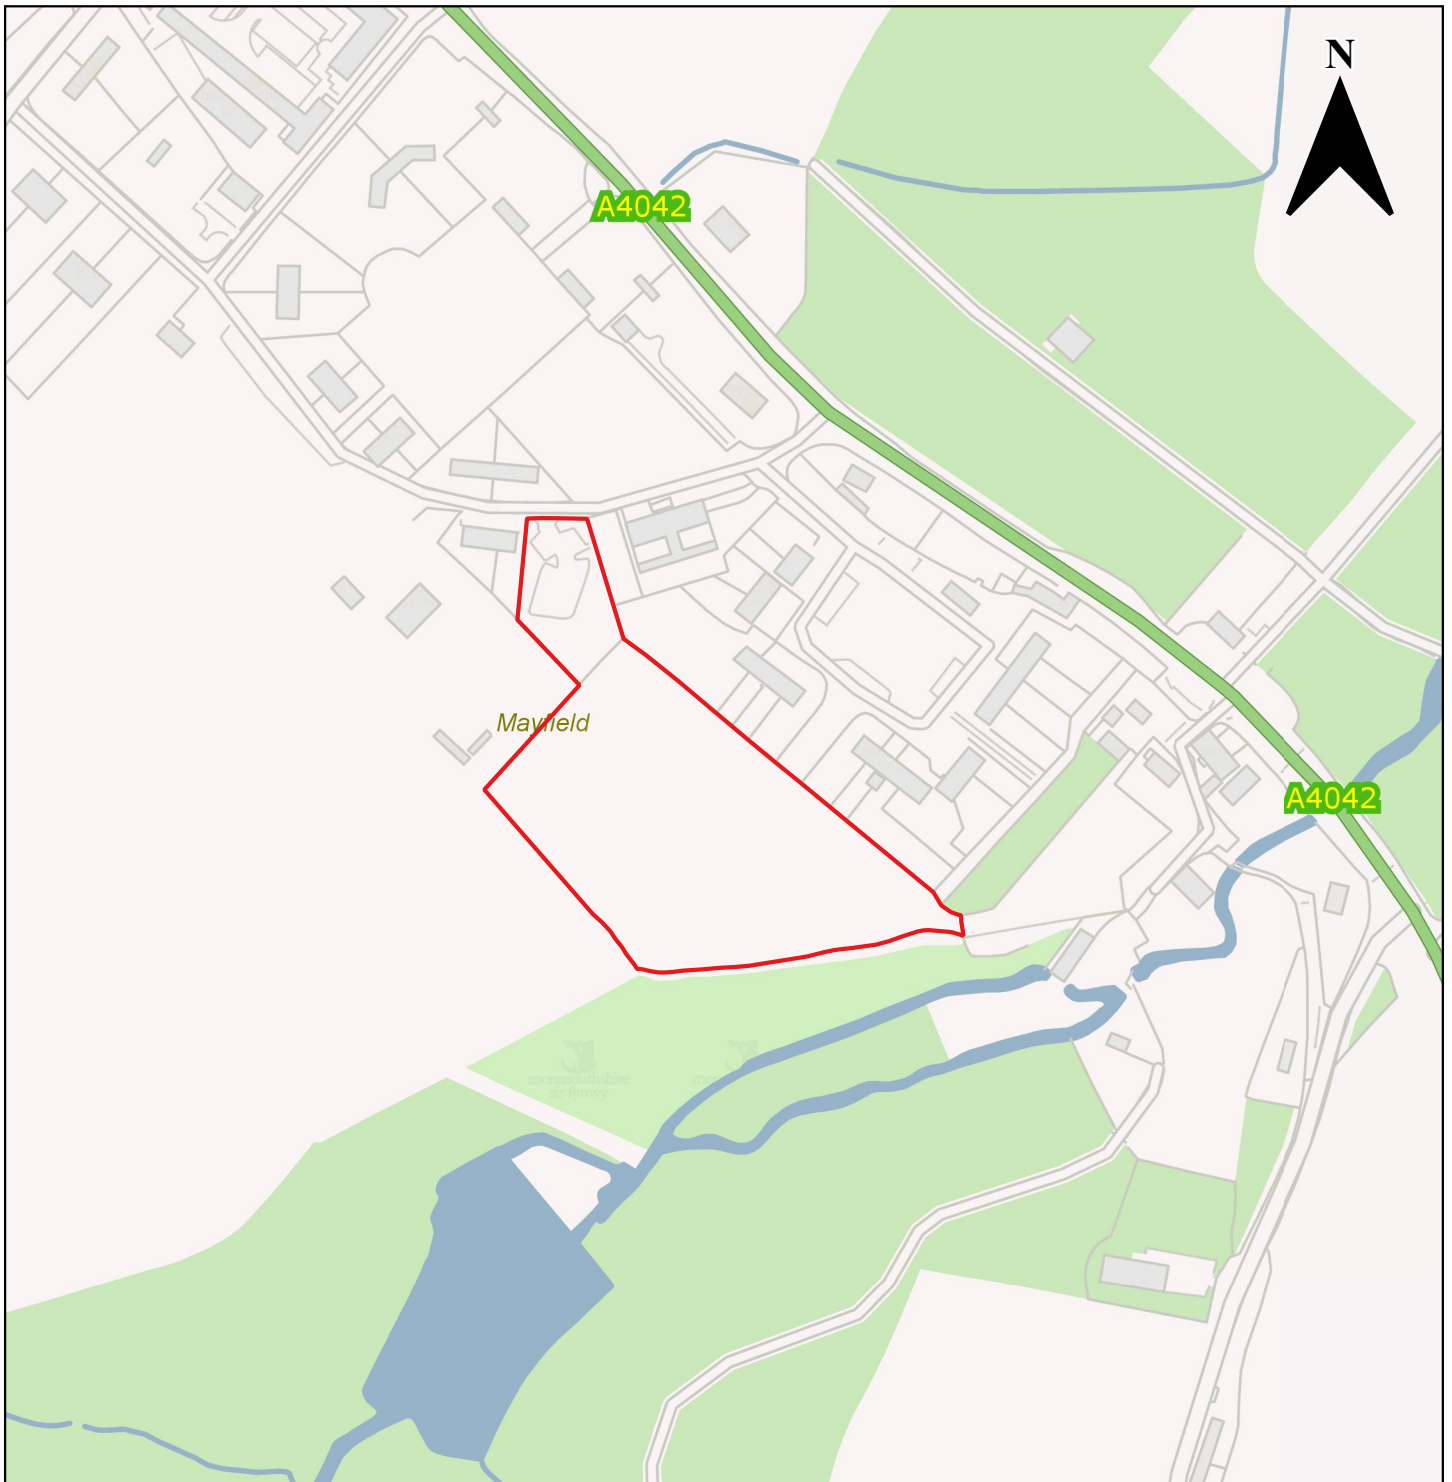

Rhif Cyfeirnod y Safle	CS0140
Enw'r Safle	Tir i'r de o Ryd-y-Meirch
Cynigydd y Safle	Llanover Estate (RPS)
Anheddiad	Llanofar
Ward Etholiadol	Goetre Fawr
Defnydd Arfaethedig	Preswyl
Maint y Safle mewn Hectarau	1.24 ha

	Cyngor Sir Fynwy, Neuadd y Sir, Y Rhadyr, Brynbuga, NP15 1GA	
	© Hawlfraint y Goron a hawliau cronfa ddata 2022 OS 10023415	Nid wrth Raddfa