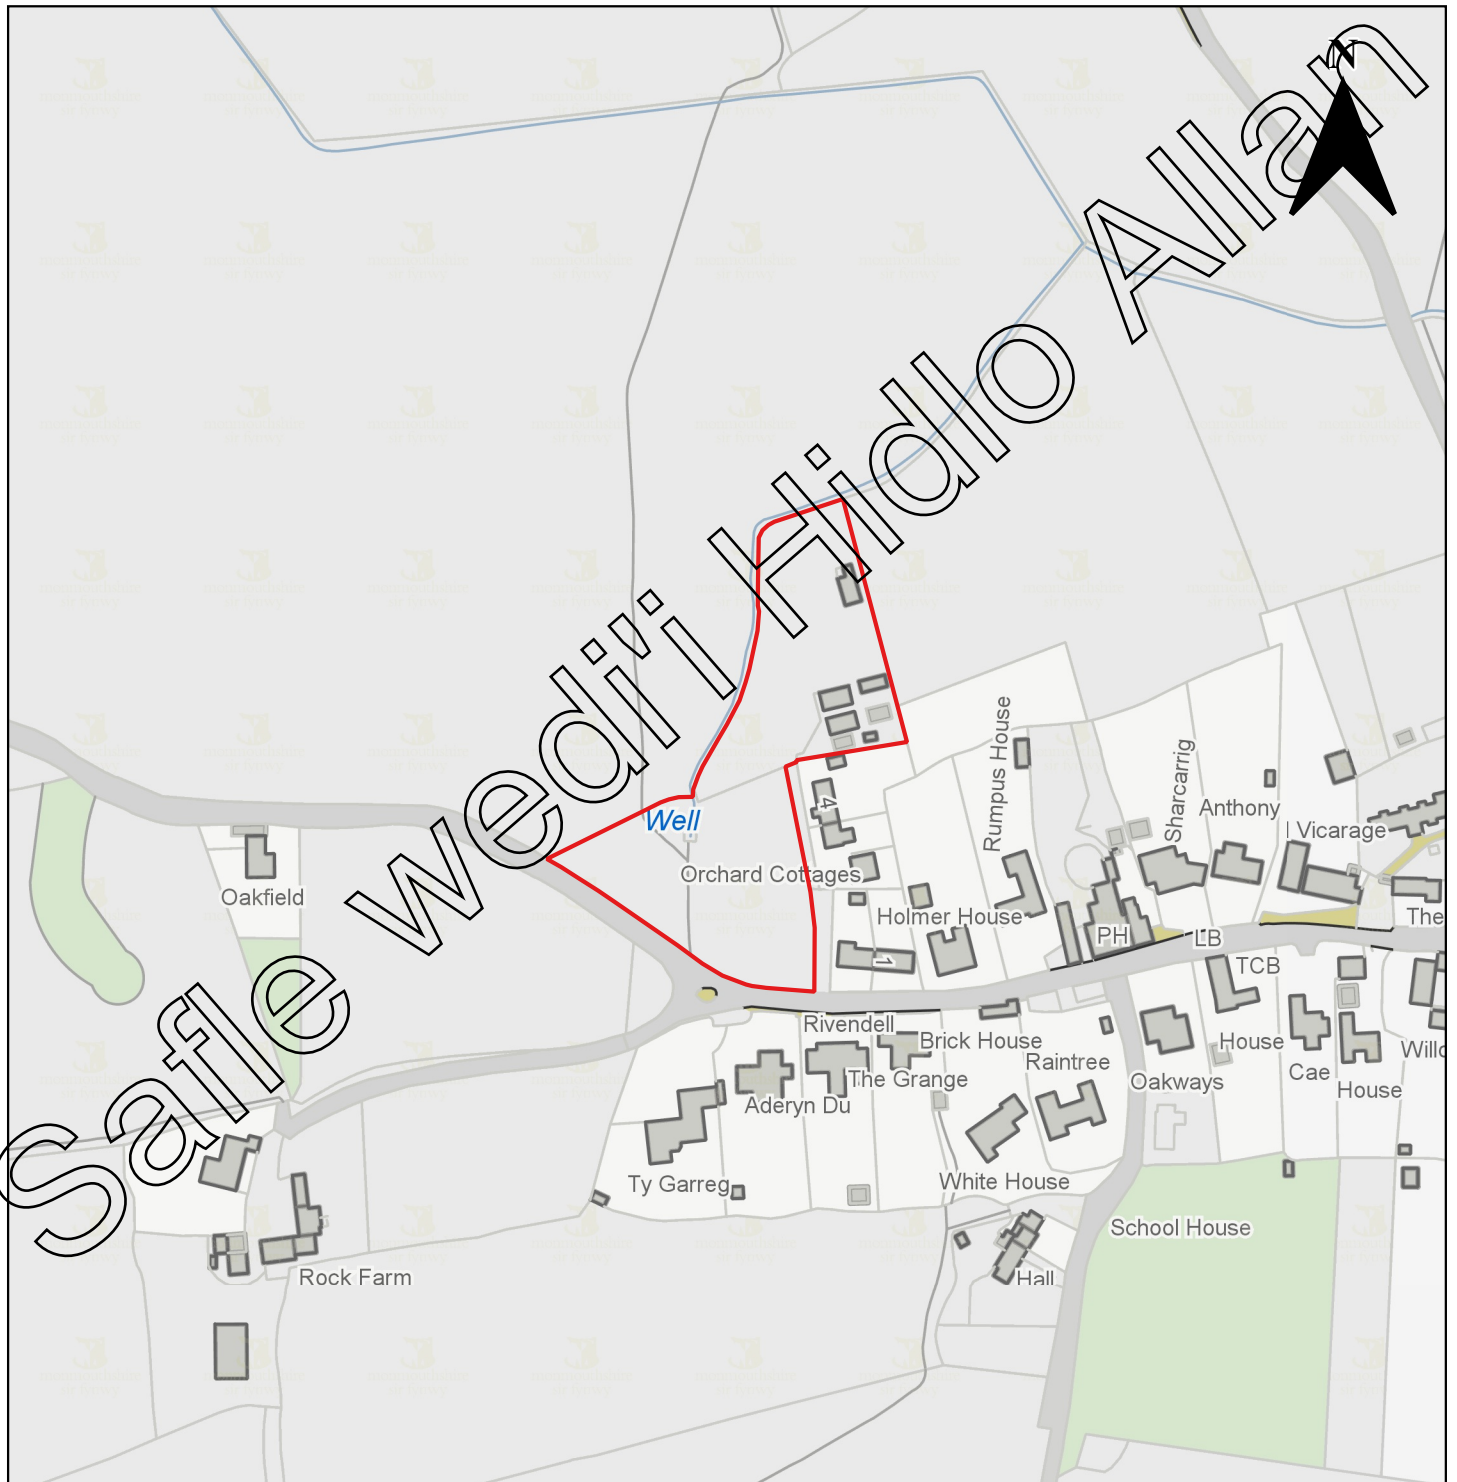

Rhif Cyfeirnod y Safle	CS0157
Enw'r Safle	Tir gerllaw Orchard Cottages
Cynigydd y Safle	Mr H Van Moyland (Amity Planning)
Anheddiad	Llandenni
Ward Etholiadol	Rhaglan
Defnydd Arfaethedig	Preswyl
Maint y Safle mewn Hectarau	0.74 ha

	Cyngor Sir Fynwy, Neuadd y Sir, Y Rhadyr, Brynbuga, NP15 1GA	
	© Hawlfraint y Goron a hawliau cronfa ddata 2022 OS 10023415	Nid wrth Raddfa