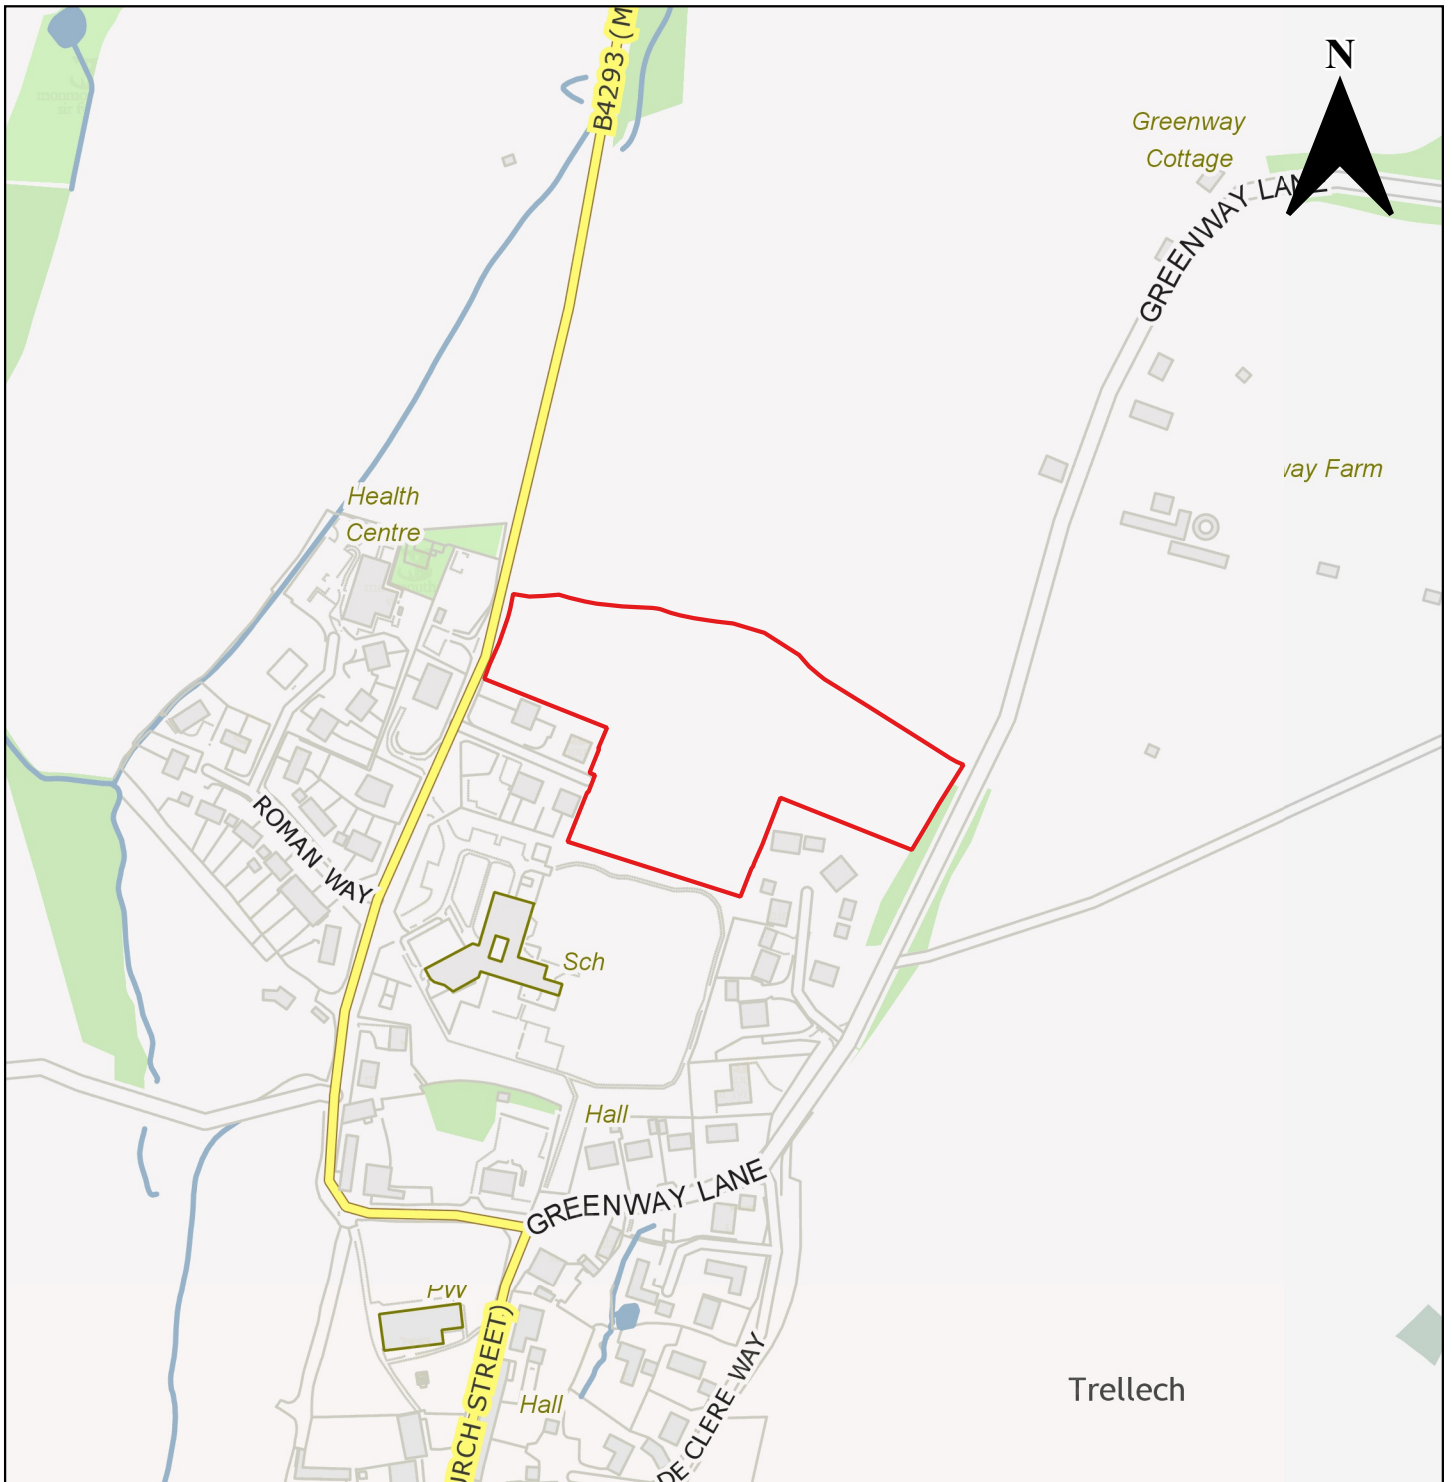

Rhif Cyfeirnod y Safle	CS0092
Enw'r Safle	Tir yn Monmouth Road
Cynigydd y Safle	Edenstone Homes Ltd (DPP UK Ltd.)
Anheddiad	Tryleg
Ward Etholiadol	Llanfihangel Troddi, Tryleg Unedig
Defnydd Arfaethedig	Preswyl
Maint y Safle mewn Hectarau	1.72 ha

	Cyngor Sir Fynwy, Neuadd y Sir, Y Rhadyr, Brynbuga, NP15 1GA	
	© Hawlfraint y Goron a hawliau cronfa ddata 2022 OS 10023415	Nid wrth Raddfa