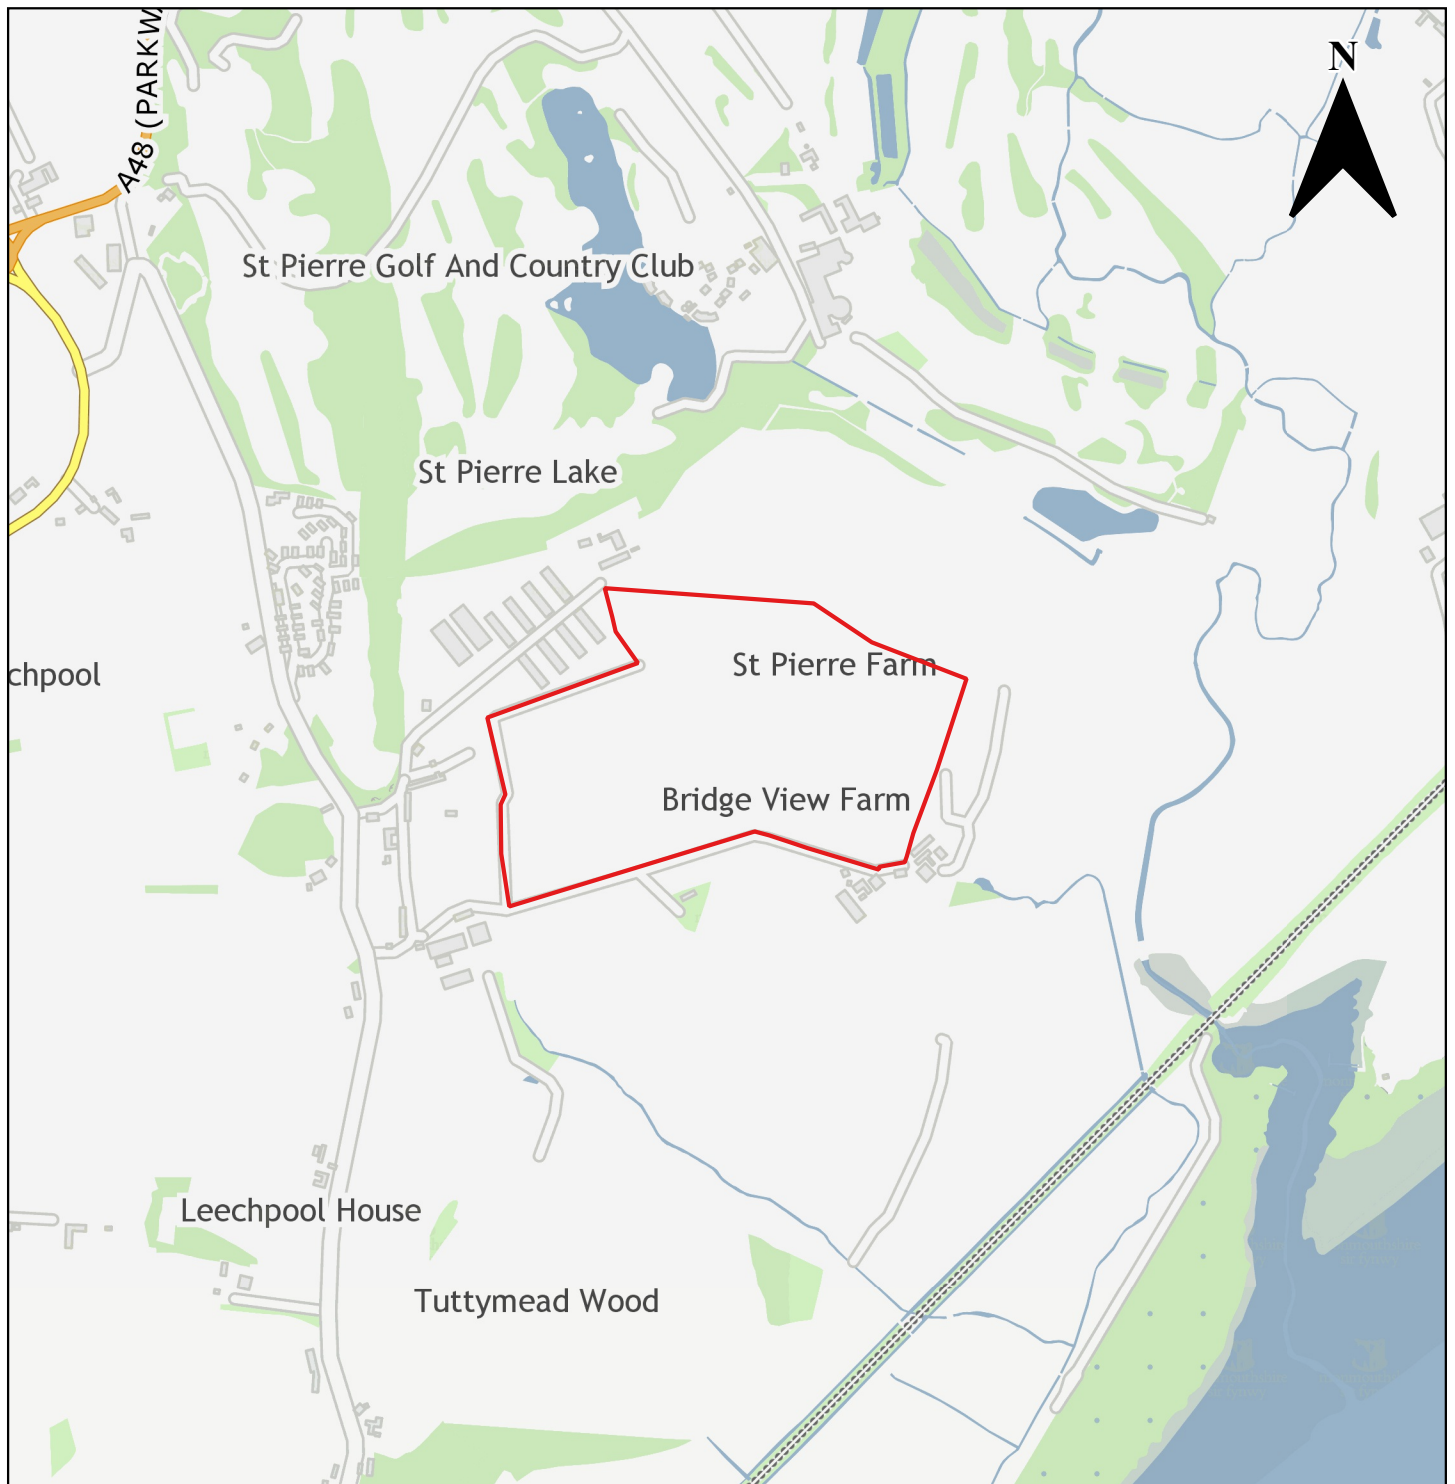

Rhif Cyfeirnod y Safle	CS0066
Enw'r Safle	Fferm Bridge View
Cynigydd y Safle	Ystadau Cyngor Sir Fynwy
Anheddiad	Porth Sgiwed
Ward Etholiadol	Porth Sgiwed, Drenewydd Gelli-farch
Defnydd Arfaethedig	Ynni Adnewyddadwy (Solar)
Maint y Safle mewn Hectarau	16.04 ha

	Cyngor Sir Fynwy, Neuadd y Sir, Y Rhadyr, Brynbuga, NP15 1GA	
	© Hawlfraint y Goron a hawliau cronfa ddata 2022 OS 10023415	Nid wrth Raddfa