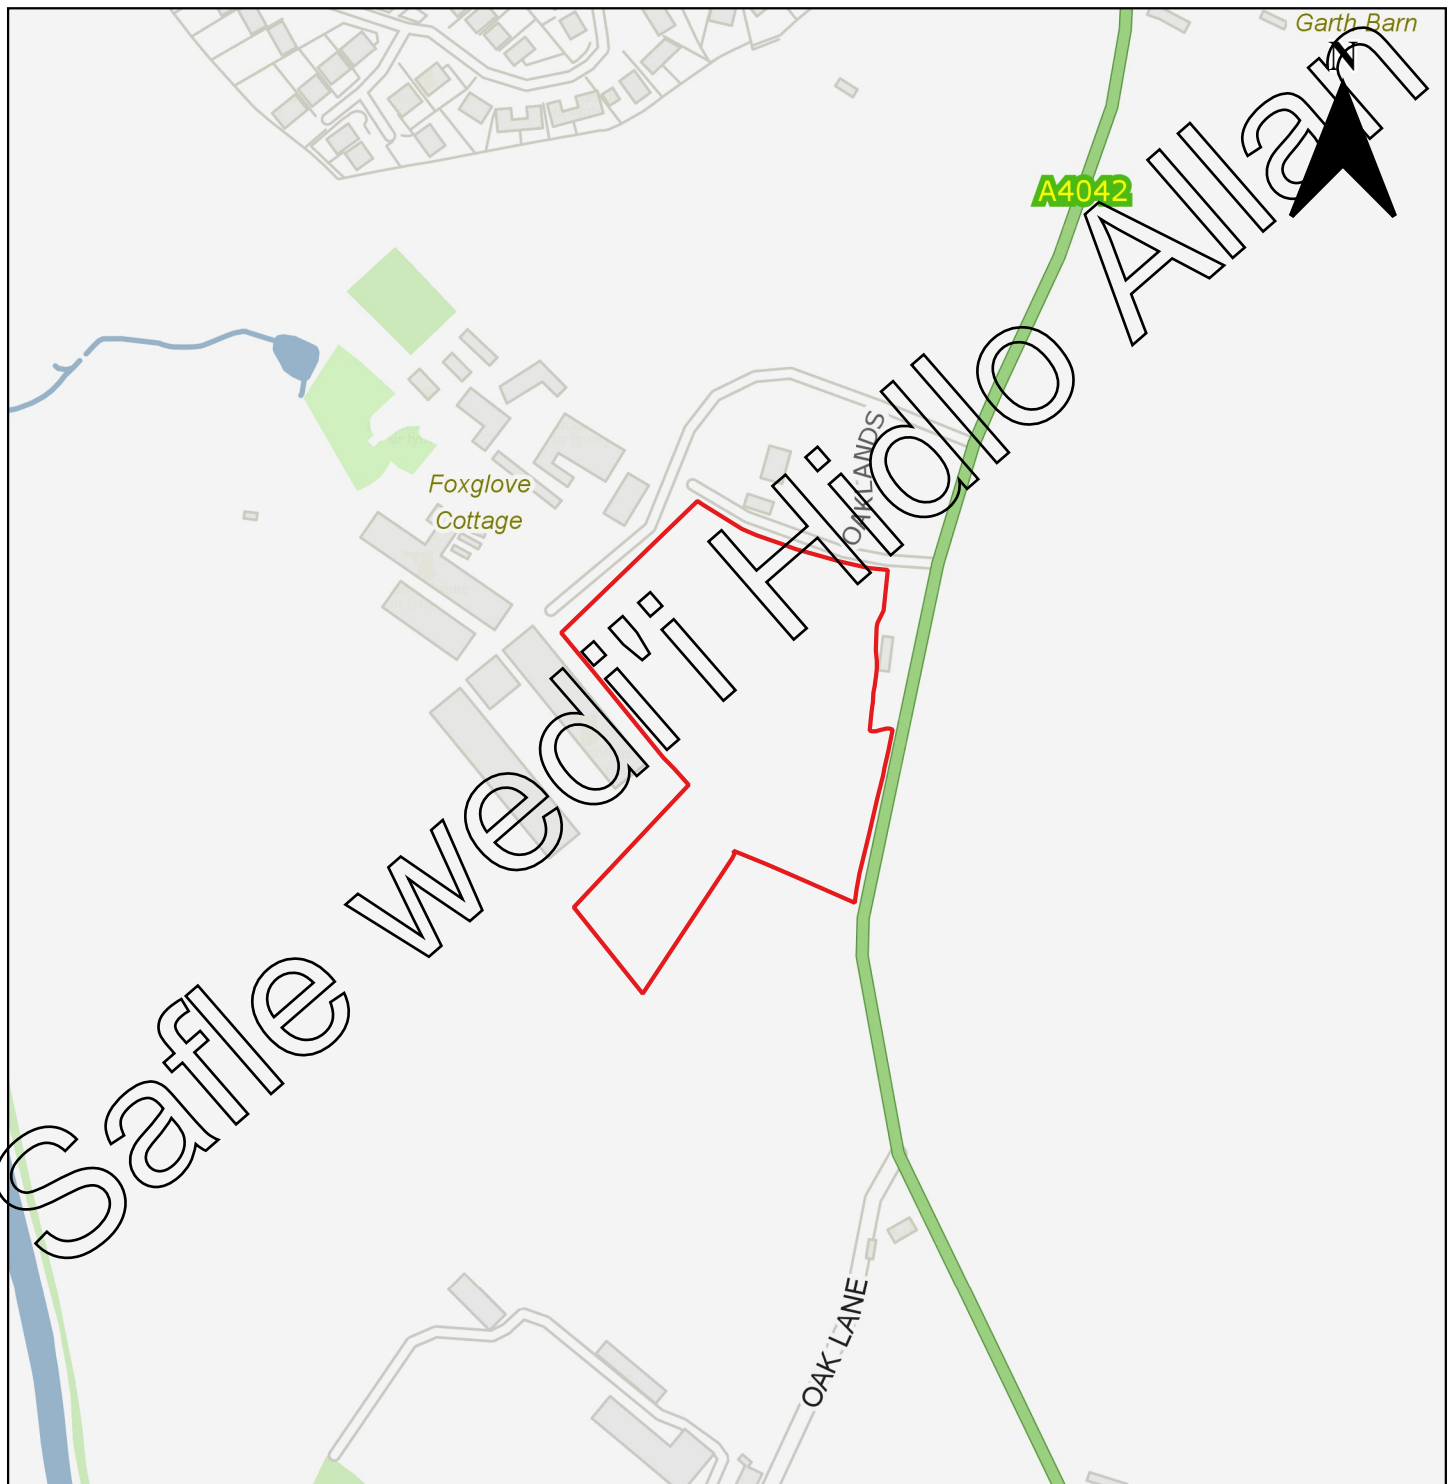

Rhif Cyfeirnod y Safle	CS0028
Enw'r Safle	Tir gerllaw Llanellen Court Farm (De)
Cynigydd y Safle	Mr David a Ms Helen Morgan (Amity Planning)
Anheddiad	Llanellen
Ward Etholiadol	Llan-ffwyst Fawr a Gofilon
Defnydd Arfaethedig	Preswyl
Maint y Safle mewn Hectarau	1.9 ha

	Cyngor Sir Fynwy, Neuadd y Sir, Y Rhadyr, Brynbuga, NP15 1GA	
	© Hawlfraint y Goron a hawliau cronfa ddata 2022 OS 10023415	Nid wrth Raddfa