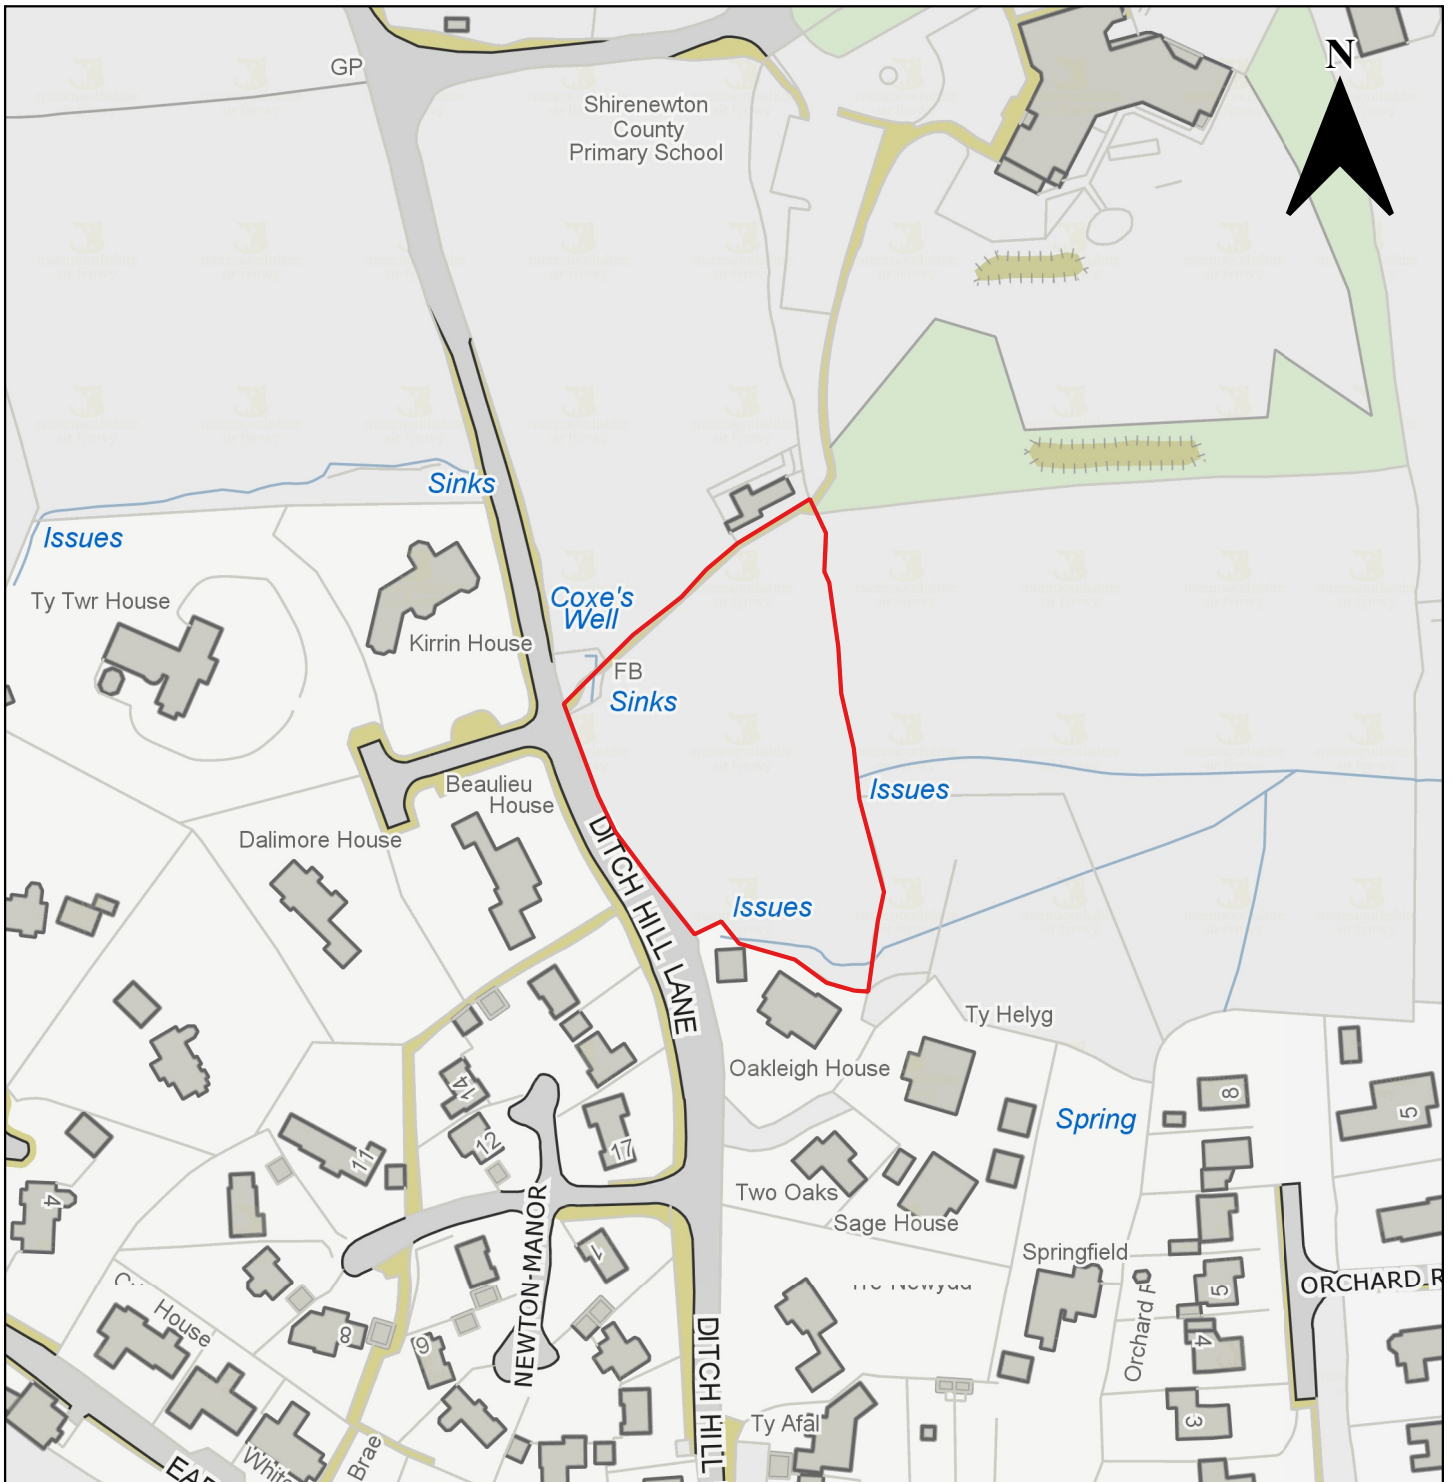

Rhif Cyfeirnod y Safle	CS0218
Enw'r Safle	Tir yn Ditch Hill Lane (Opsw'n A)
Cynigydd y Safle	ButlerWall Homes Ltd (Asbri Planning)
Anheddiad	Drenwydd Gelli-farch
Ward Etholiadol	Drenwydd Gelli-farch
Defnydd Arfaethedig	Preswyl
Maint y Safle mewn Hectarau	0.53 ha

	Cyngor Sir Fynwy, Neuadd y Sir, Y Rhadyr, Brynbuga, NP15 1GA	
	© Hawlfraint y Goron a hawliau cronfa ddata 2022 OS 10023415	Nid wrth Raddfa