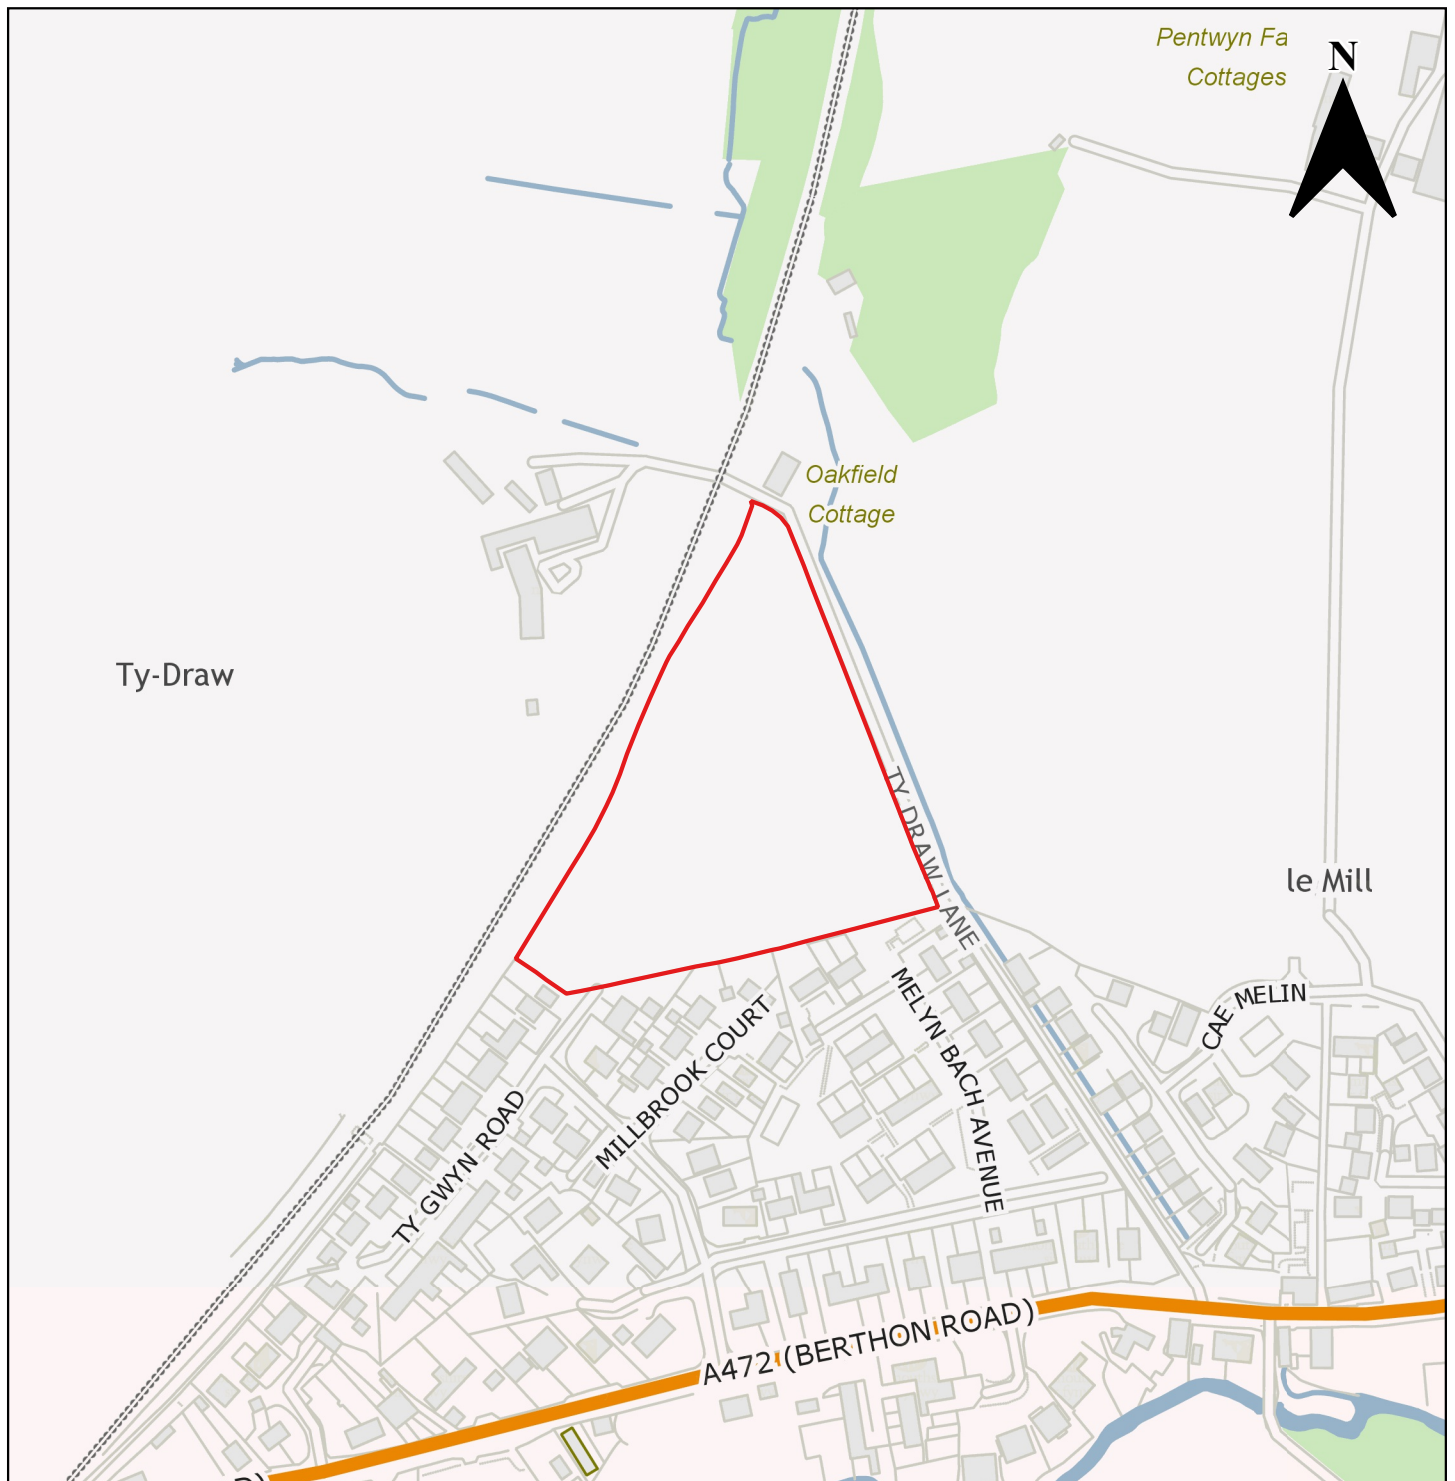

Rhif Cyfeirnod y Safle	CS0075
Enw'r Safle	Tir i'r gogledd o'r Felin Fach (Safle B)
Cynigydd y Safle	Jones Brothers Ltd. (Boyer)
Anheddiad	Y Felin Fach
Ward Etholiadol	Llanbadog a Brynbuga
Defnydd Arfaethedig	Preswyl
Maint y Safle mewn Hectarau	1.5 ha

	Cyngor Sir Fynwy, Neuadd y Sir, Y Rhadyr, Brynbuga, NP15 1GA	
	© Hawlfraint y Goron a hawliau cronfa ddata 2022 OS 10023415	Nid wrth Raddfa