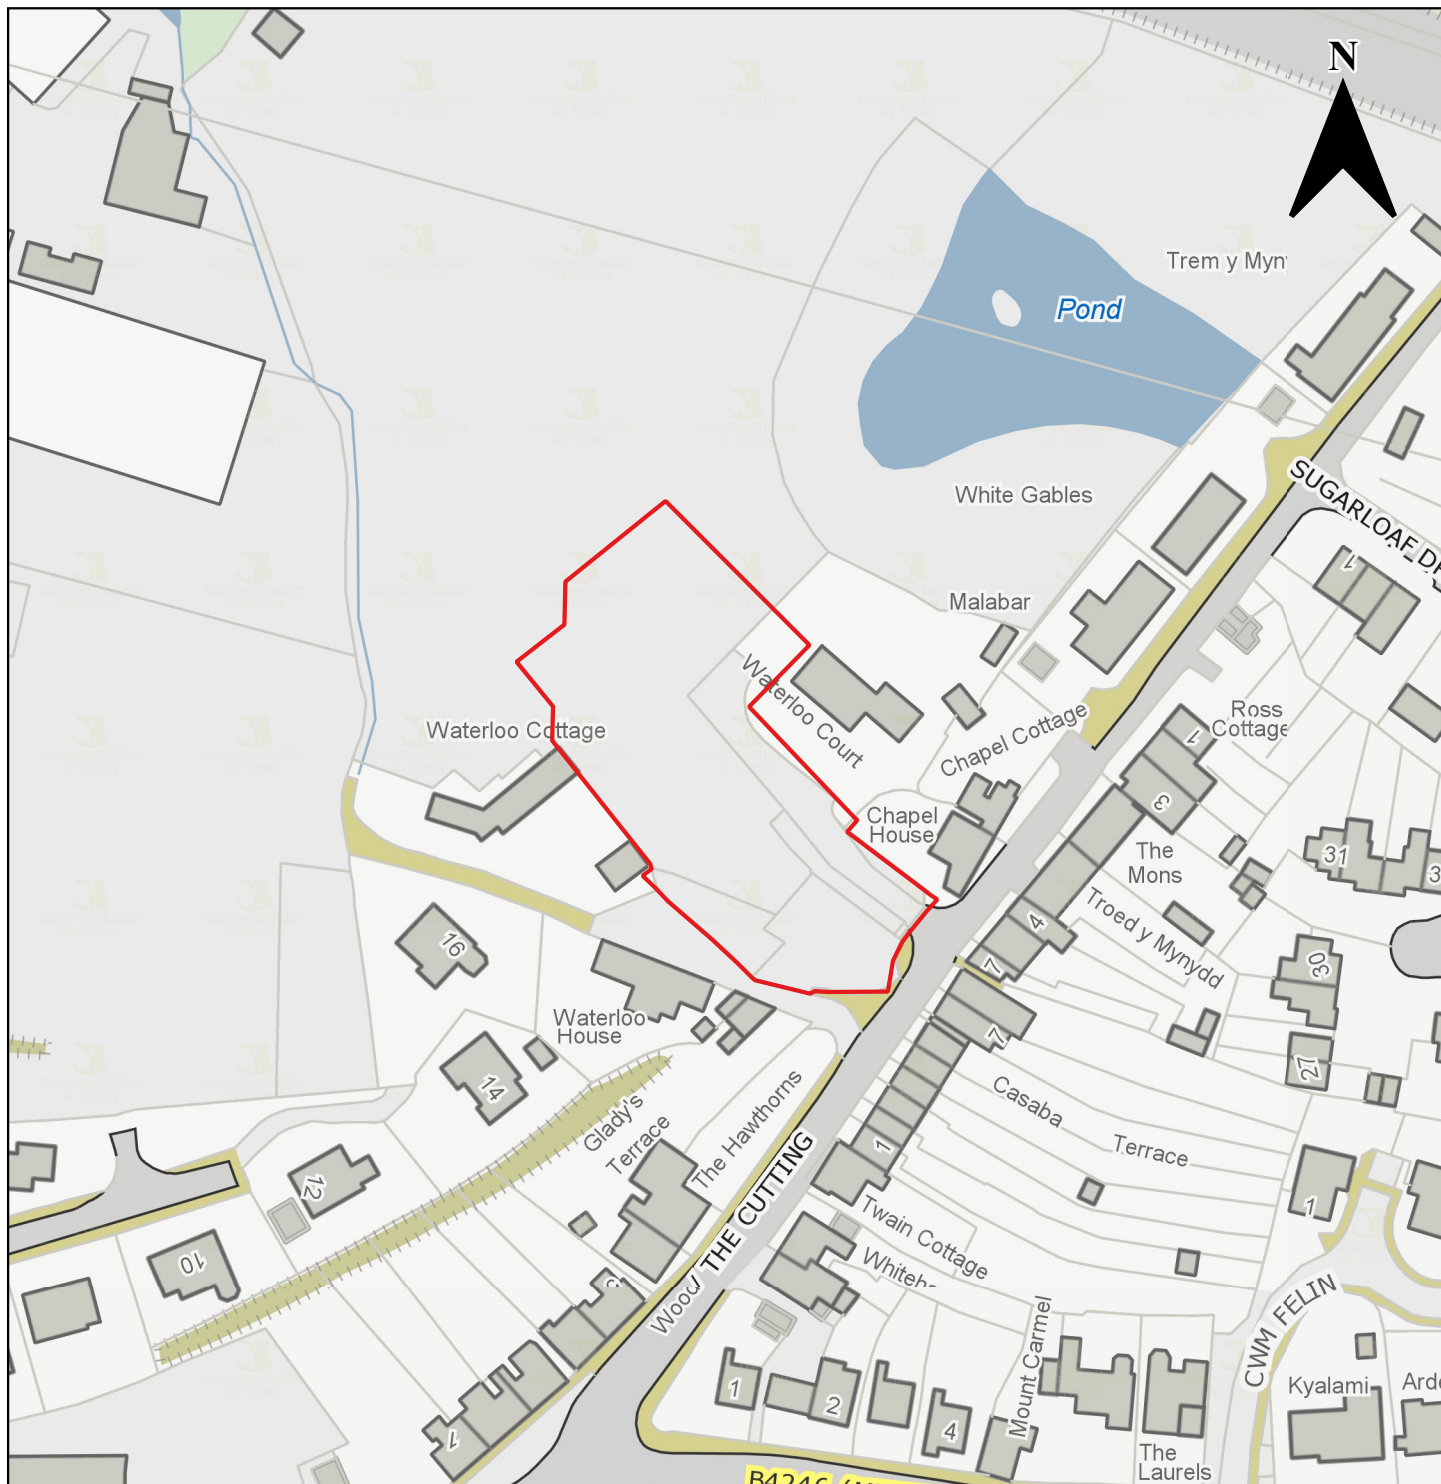

Rhif Cyfeirnod y Safle	CS0267
Enw'r Safle	Waterloo Court.
Cynigydd y Safle	Mr Alf Hill (FTAA Ltd.)
Anheddiad	Llan-ffwyst
Ward Etholiadol	Llan-ffwyst Fawr a Gofilon
Defnydd Arfaethedig	Preswyl
Maint y Safle mewn Hectarau	0.3 ha

	Cyngor Sir Fynwy, Neuadd y Sir, Y Rhadyr, Brynbuga, NP15 1GA	
	© Hawlfraint y Goron a hawliau cronfa ddata 2022 OS 10023415	Nid wrth Raddfa