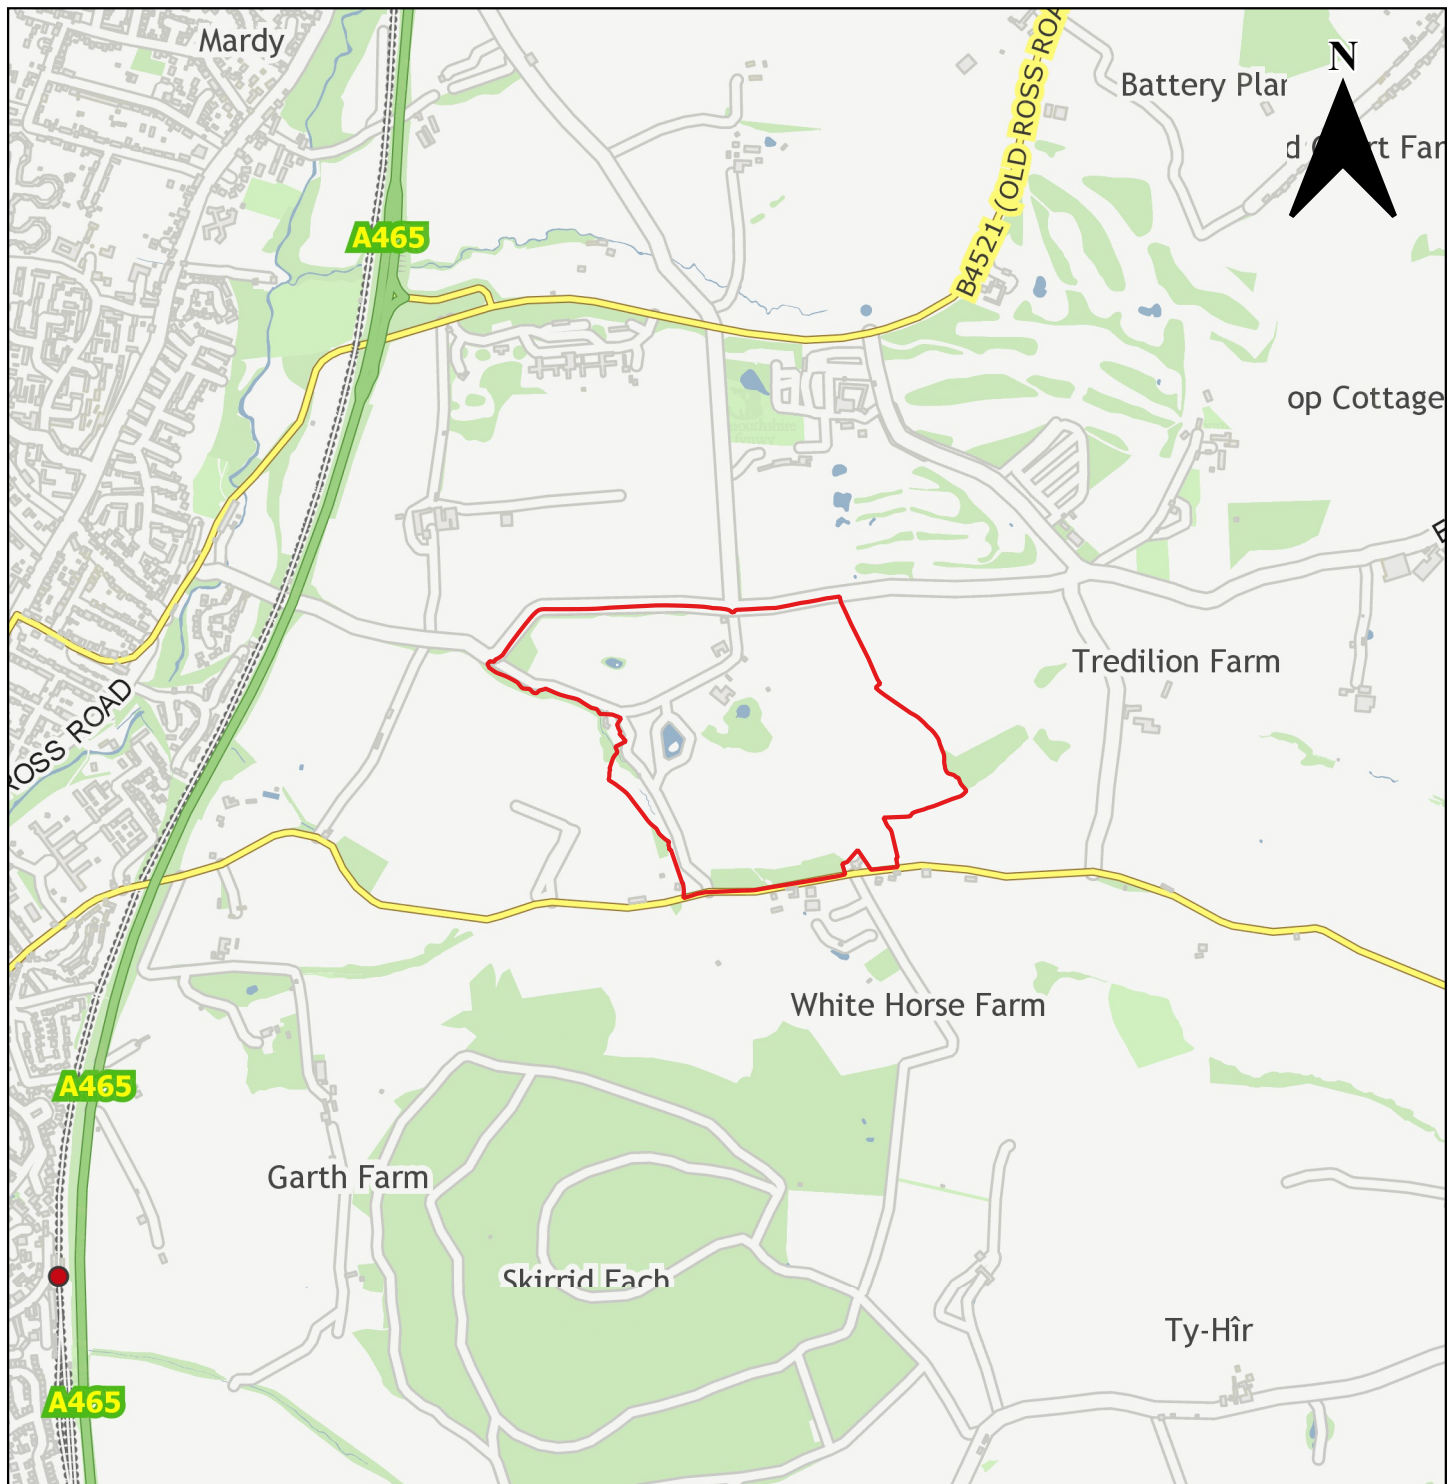

Rhif Cyfeirnod y Safle	CS0265
Enw'r Safle	Parc Tredilion
Cynigydd y Safle	Mrs Emma Vidler (G Powys Jones)
Anheddiad	Llandeilo Bertholau
Ward Etholiadol	Gobion Fawr, y Maerdy
Defnydd Arfaethedig	Twristiaeth a Hamdden
Maint y Safle mewn Hectarau	31.6 ha

	Cyngor Sir Fynwy, Neuadd y Sir, Y Rhadyr, Brynbuga, NP15 1GA	
	© Hawlfraint y Goron a hawliau cronfa ddata 2022 OS 10023415	Nid wrth Raddfa