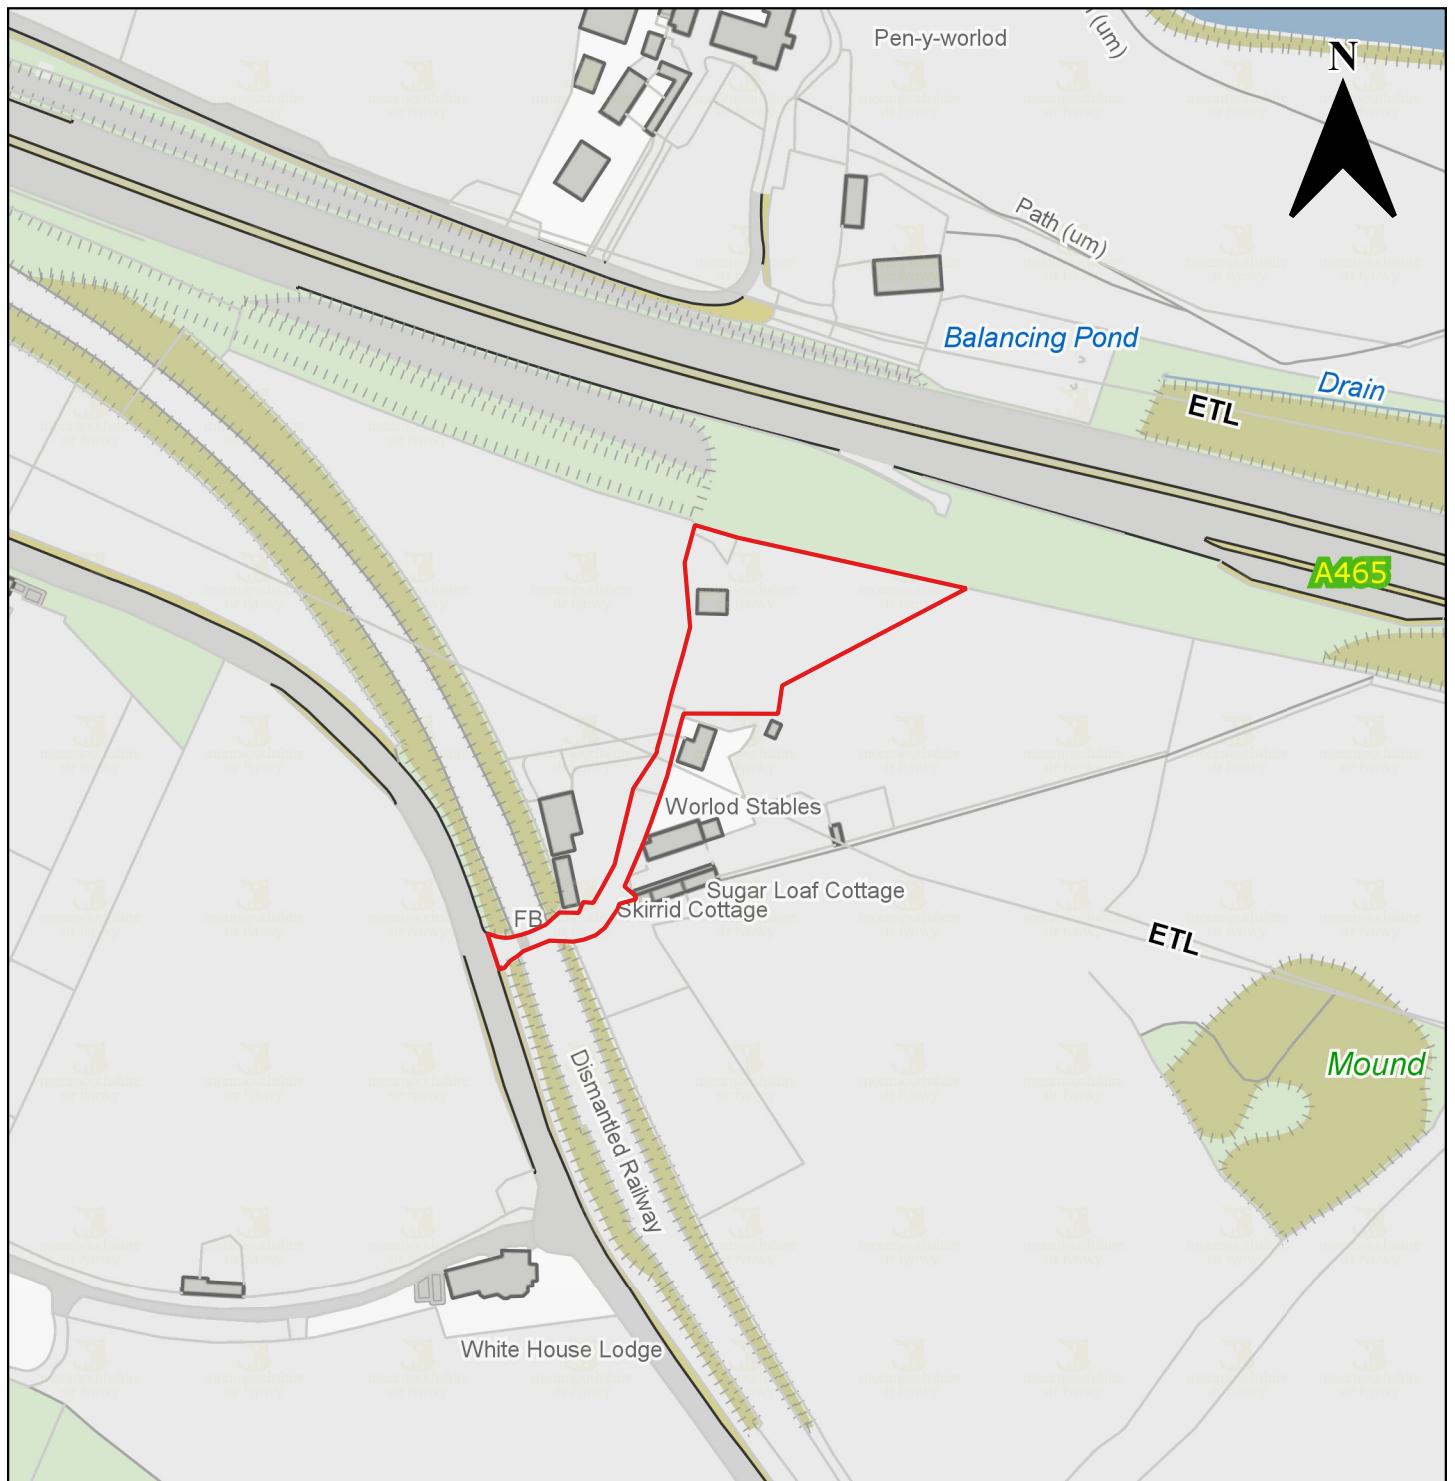

Rhif Cyfeirnod y Safle	CS0284
Enw'r Safle	Stablau Pen-y-werlod
Cynigydd y Safle	Mr Andrew Jenkins
Anheddiad	Llan-ffwyst
Ward Etholiadol	Llan-ffwyst Fawr a Gofilon
Defnydd Arfaethedig	Preswyl
Maint y Safle mewn Hectarau	0.3 ha

	Cyngor Sir Fynwy, Neuadd y Sir, Y Rhadyr, Brynbuga, NP15 1GA	
	© Hawlfraint y Goron a hawliau cronfa ddata 2022 OS 10023415	Nid wrth Raddfa