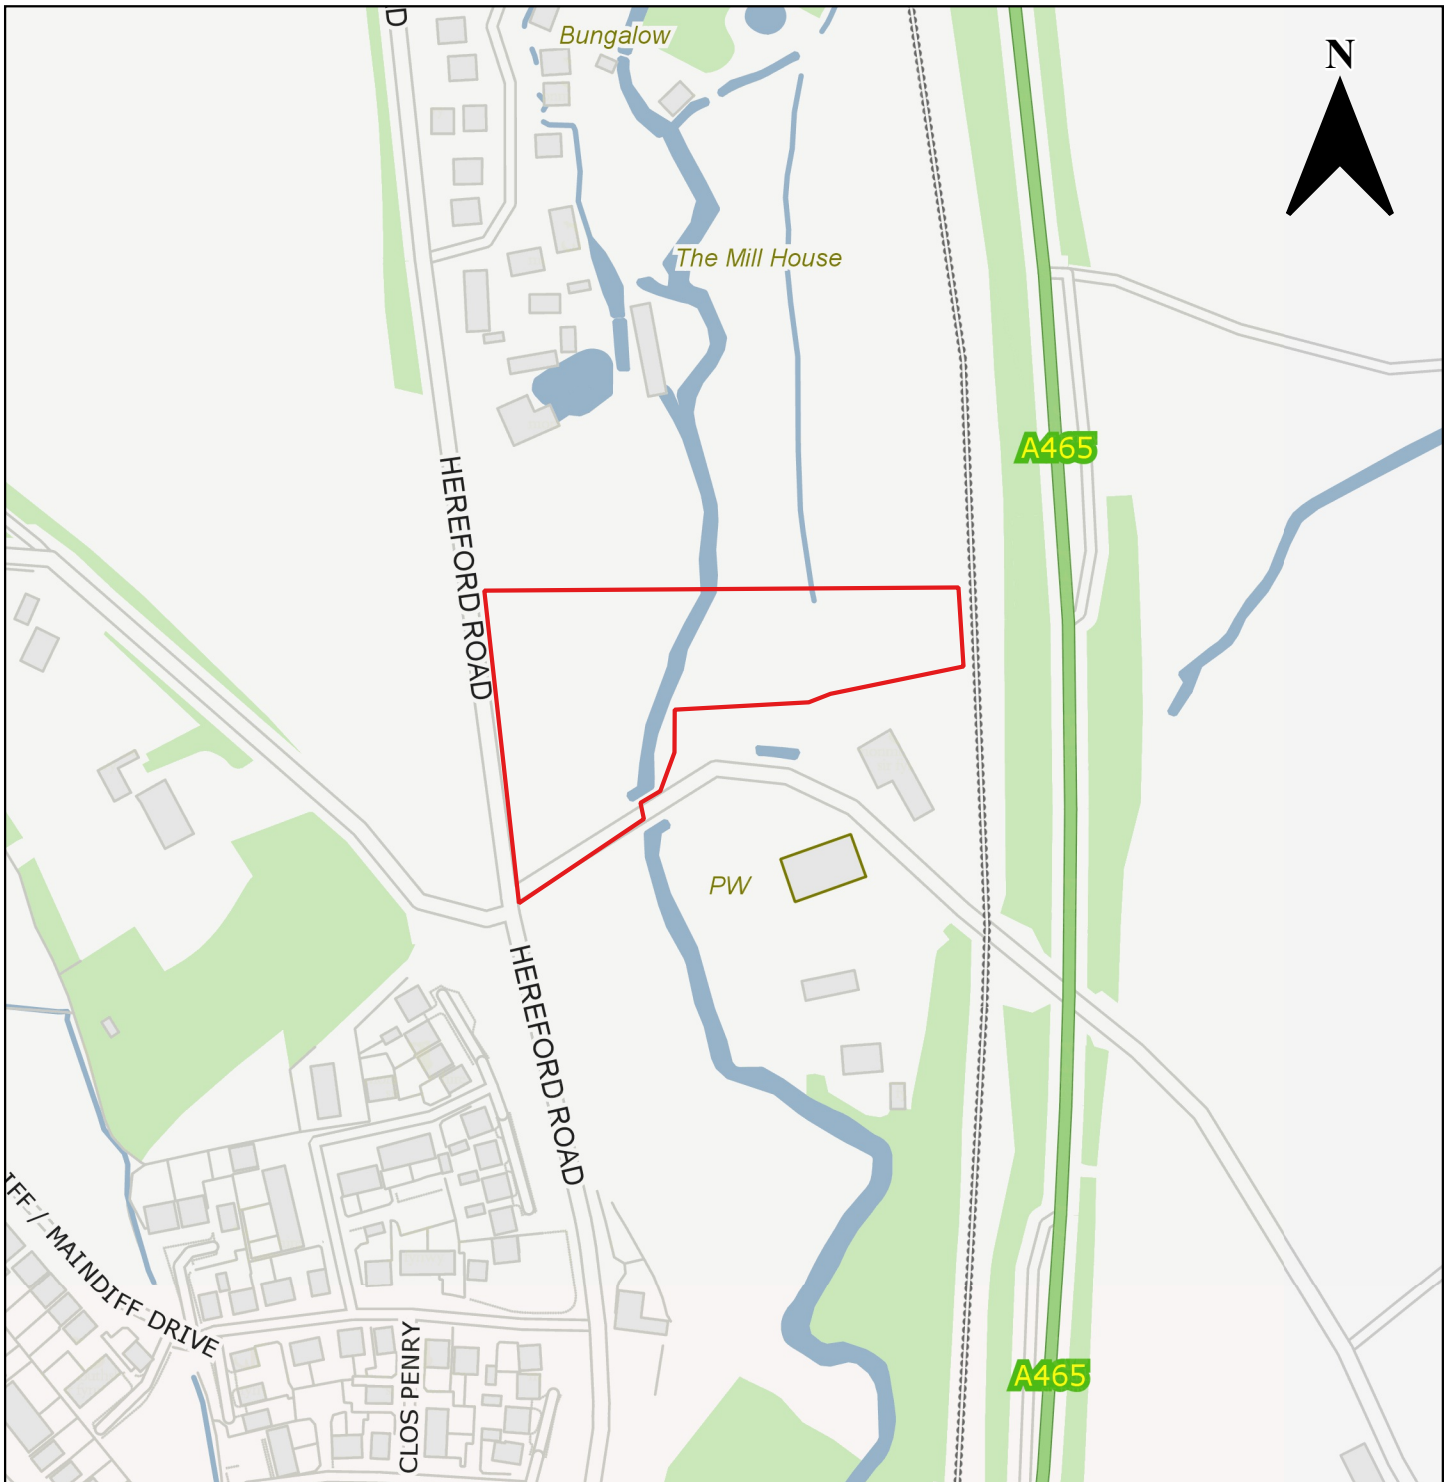

Rhif Cyfeirnod y Safle	CS0264
Enw'r Safle	Tir i'r gogledd o eglwys Teilo Sant
Cynigydd y Safle	Mr Bryan Nicholls (Edward Phipps)
Anheddiad	Y Fenni
Ward Etholiadol	Y Maerdy
Defnydd Arfaethedig	Preswyl
Maint y Safle mewn Hectarau	0.82 ha

	Cyngor Sir Fynwy, Neuadd y Sir, Y Rhadyr, Brynbuga, NP15 1GA	
	© Hawlfraint y Goron a hawliau cronfa ddata 2022 OS 10023415	Nid wrth Raddfa