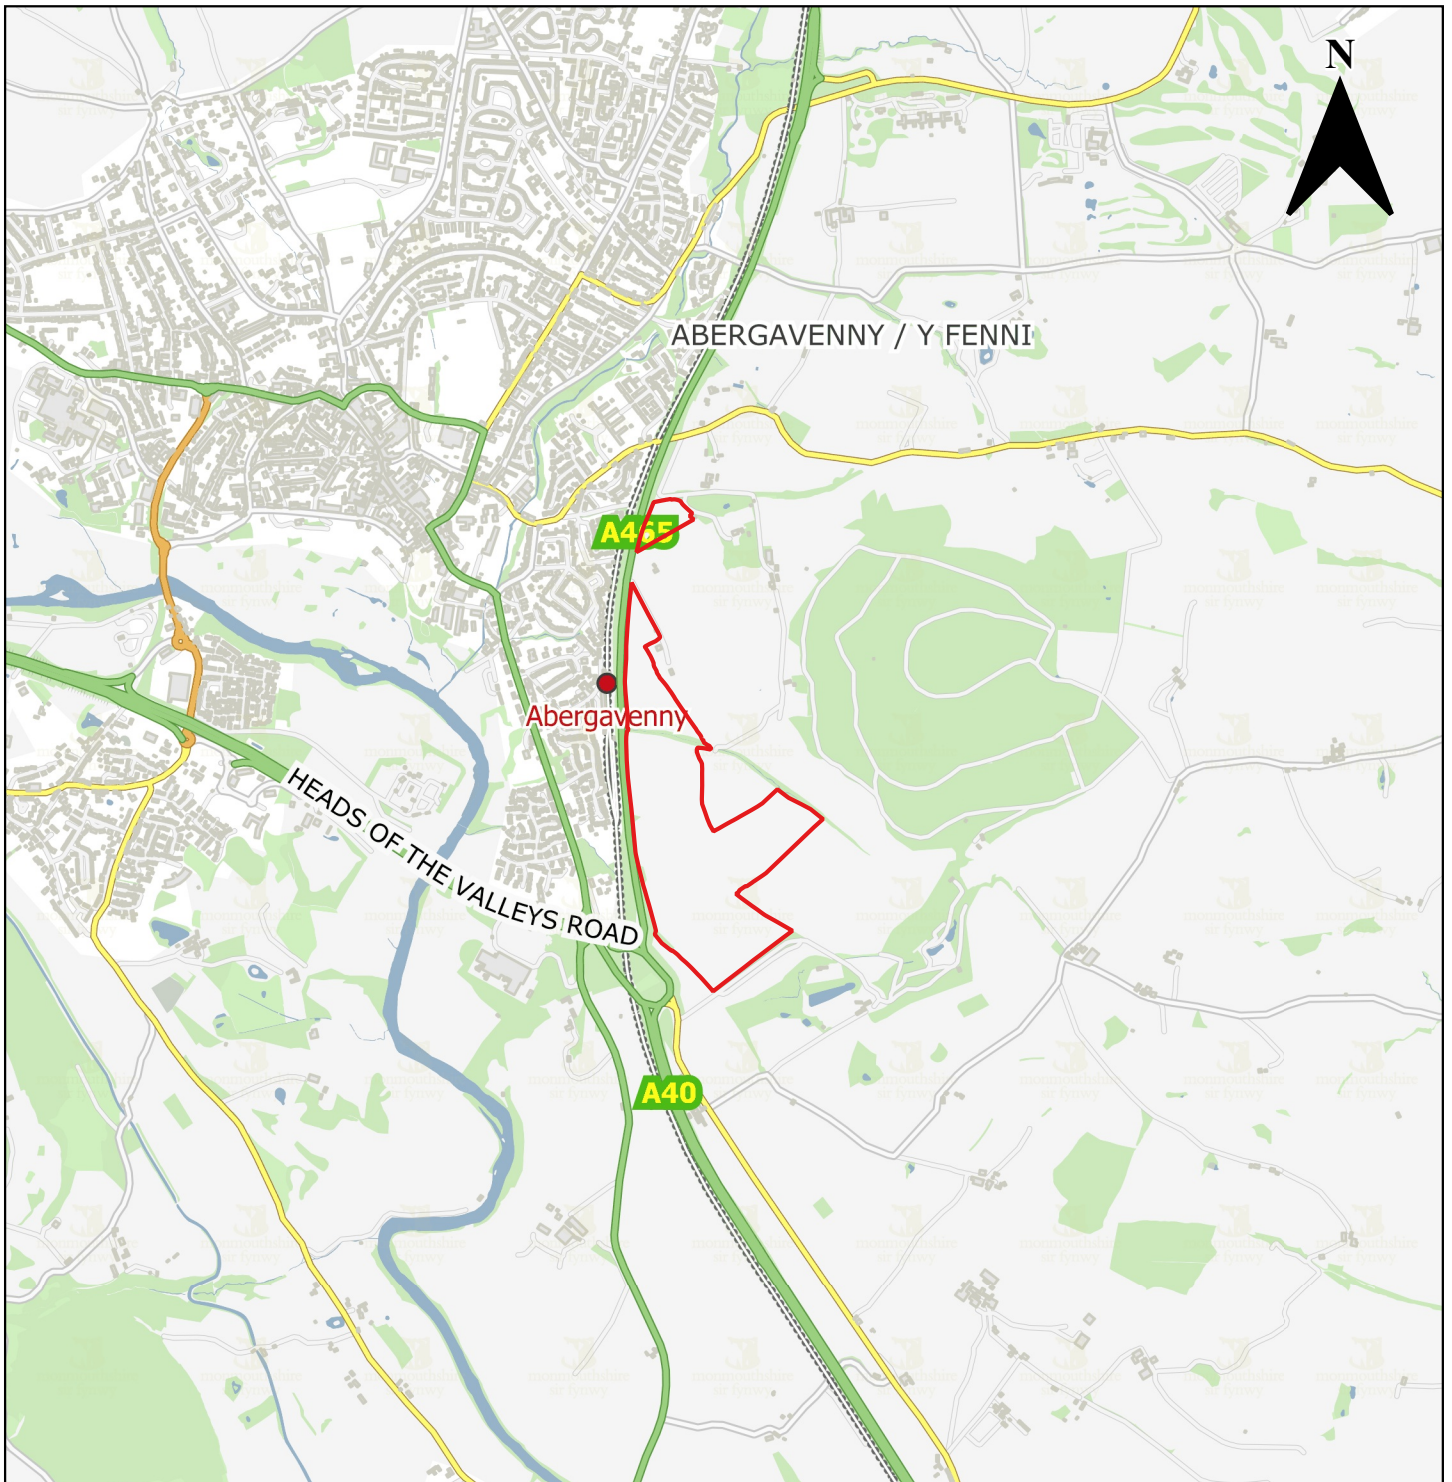

Rhif Cyfeirnod y Safle	CS0293
Enw'r Safle	Tir i'r dwyrain o'r A465 2
Cynigydd y Safle	Coldbrook Estate
Anheddiad	Y Fenni
Ward Etholiadol	Gobion Fawr
Defnydd Arfaethedig	Defnydd Cymysg: Preswyl (C3), Cyflogaeth (B1/B8), Manwerthu/Masnachol (A1/A3), Hamdden, Addysg a Defnydd Cymunedol (D1 a D2)
Maint y Safle mewn Hectarau	32.62 ha

	Cyngor Sir Fynwy, Neuadd y Sir, Y Rhadyr, Brynbuga, NP15 1GA	
	© Hawlfraint y Goron a hawliau cronfa ddata 2022 OS 10023415	Nid wrth Raddfa