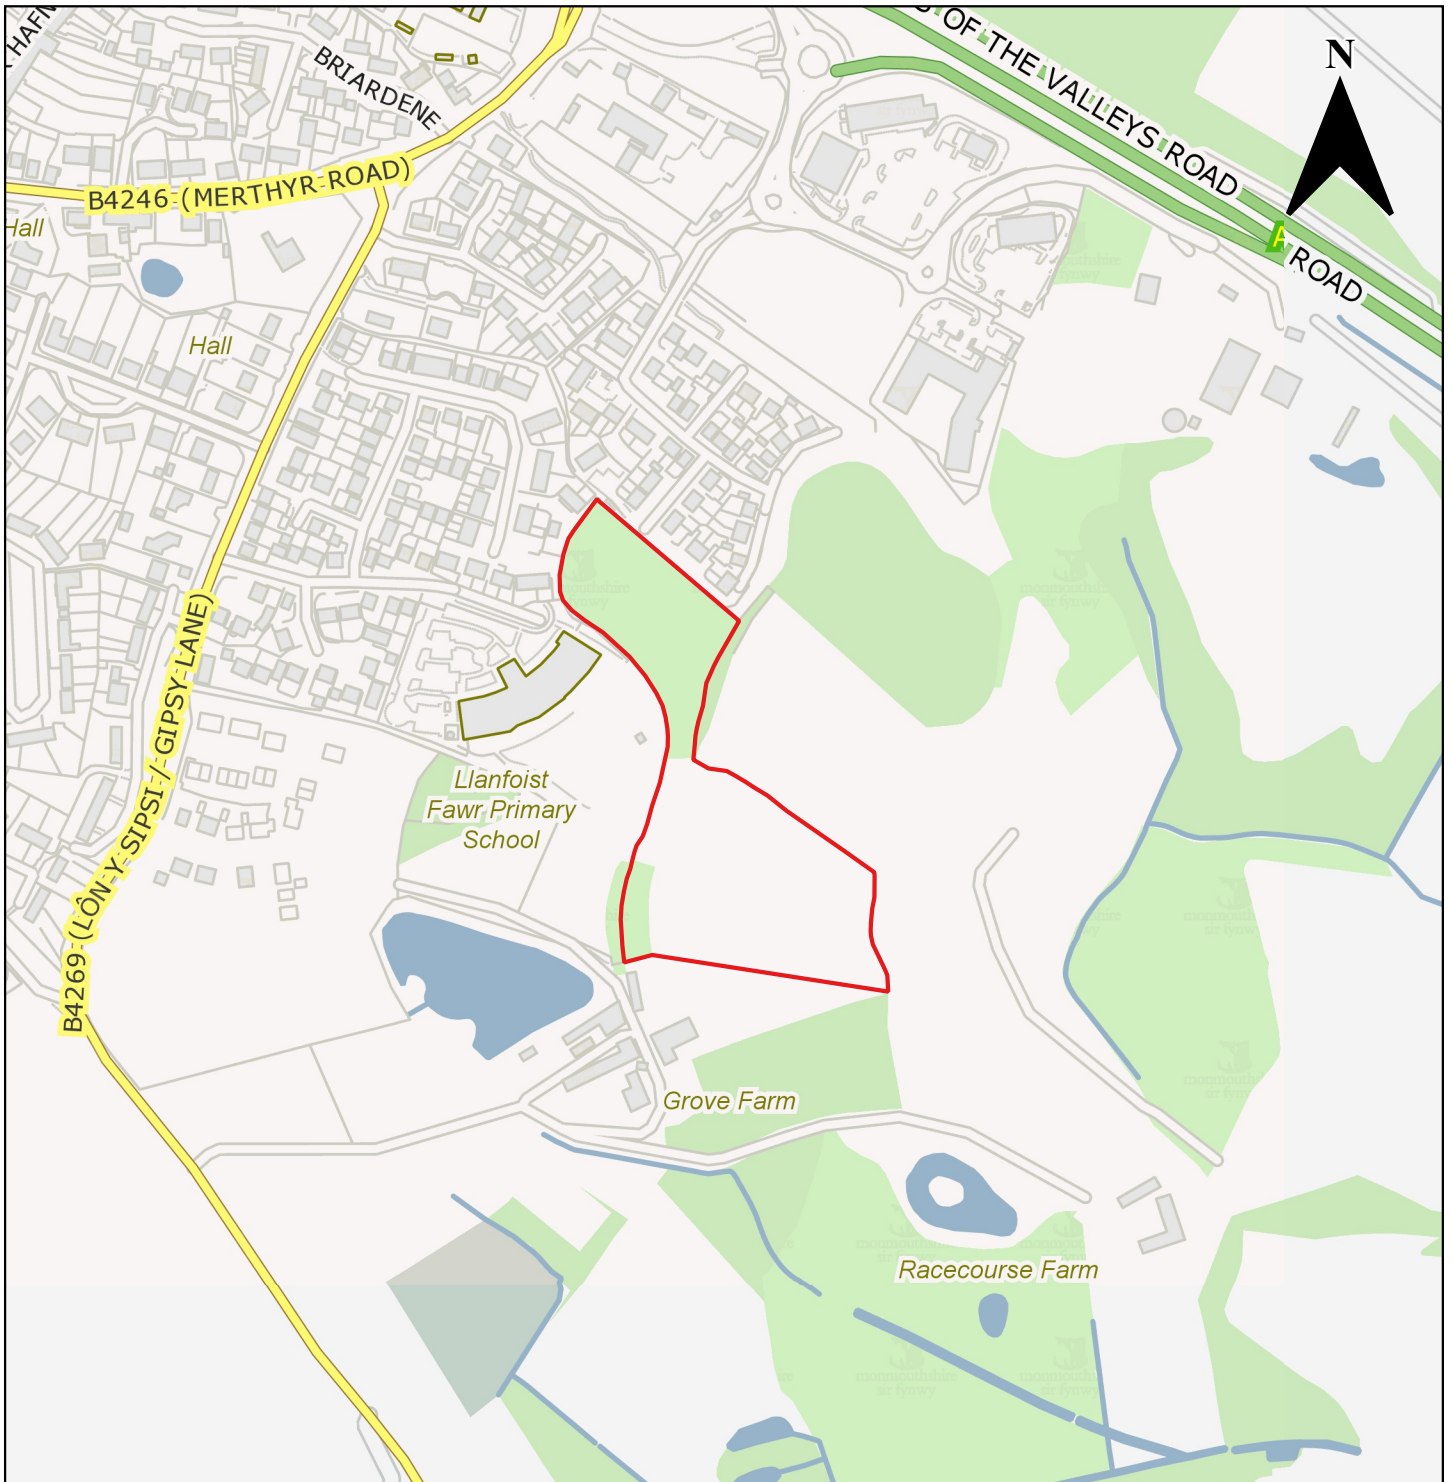

Rhif Cyfeirnod y Safle	CS0248
Enw'r Safle	Tir gerllaw Ysgol Gynradd Llan-ffwyst Fawr (Safle Cyfan)
Cynigydd y Safle	Mr Ben Jones (Grove Farm Estates) (Amity Planning)
Anheddiad	Llan-ffwyst
Ward Etholiadol	Llan-ffwyst Fawr a Gofilon
Defnydd Arfaethedig	Preswyl
Maint y Safle mewn Hectarau	2 ha

	Cyngor Sir Fynwy, Neuadd y Sir, Y Rhadyr, Brynbuga, NP15 1GA	
	© Hawlfraint y Goron a hawliau cronfa ddata 2022 OS 10023415	Nid wrth Raddfa