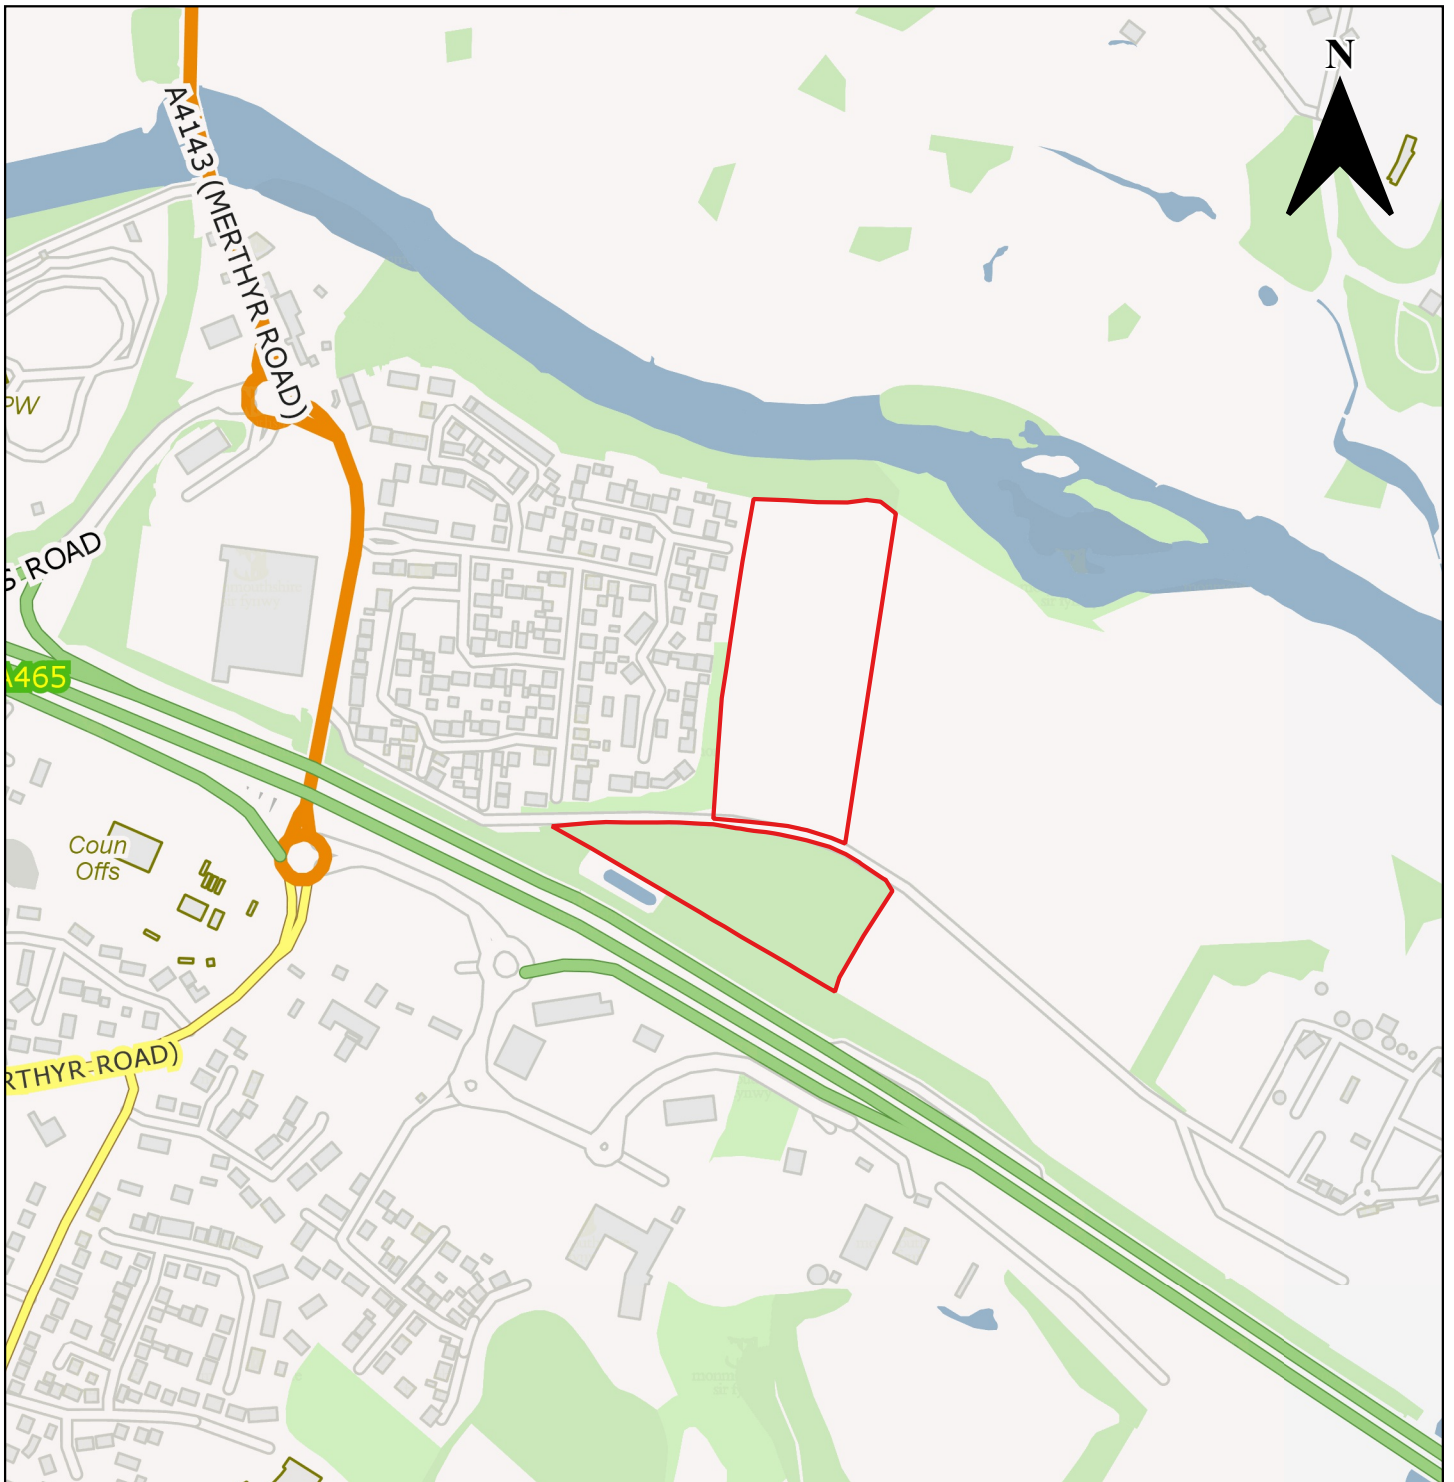

Rhif Cyfeirnod y Safle	CS0247
Enw'r Safle	Coopers III (Tir i'r dwyrain o James Jones Close)
Cynigydd y Safle	Johnsey Estates 2020 Ltd. (RPS Planning)
Anheddiad	Llan-ffwyst
Ward Etholiadol	Llan-ffwyst Fawr a Gofilon
Defnydd Arfaethedig	Preswyl
Maint y Safle mewn Hectarau	3.41 ha

	Cyngor Sir Fynwy, Neuadd y Sir, Y Rhadyr, Brynbuga, NP15 1GA	
	© Hawlfraint y Goron a hawliau cronfa ddata 2022 OS 10023415	Nid wrth Raddfa