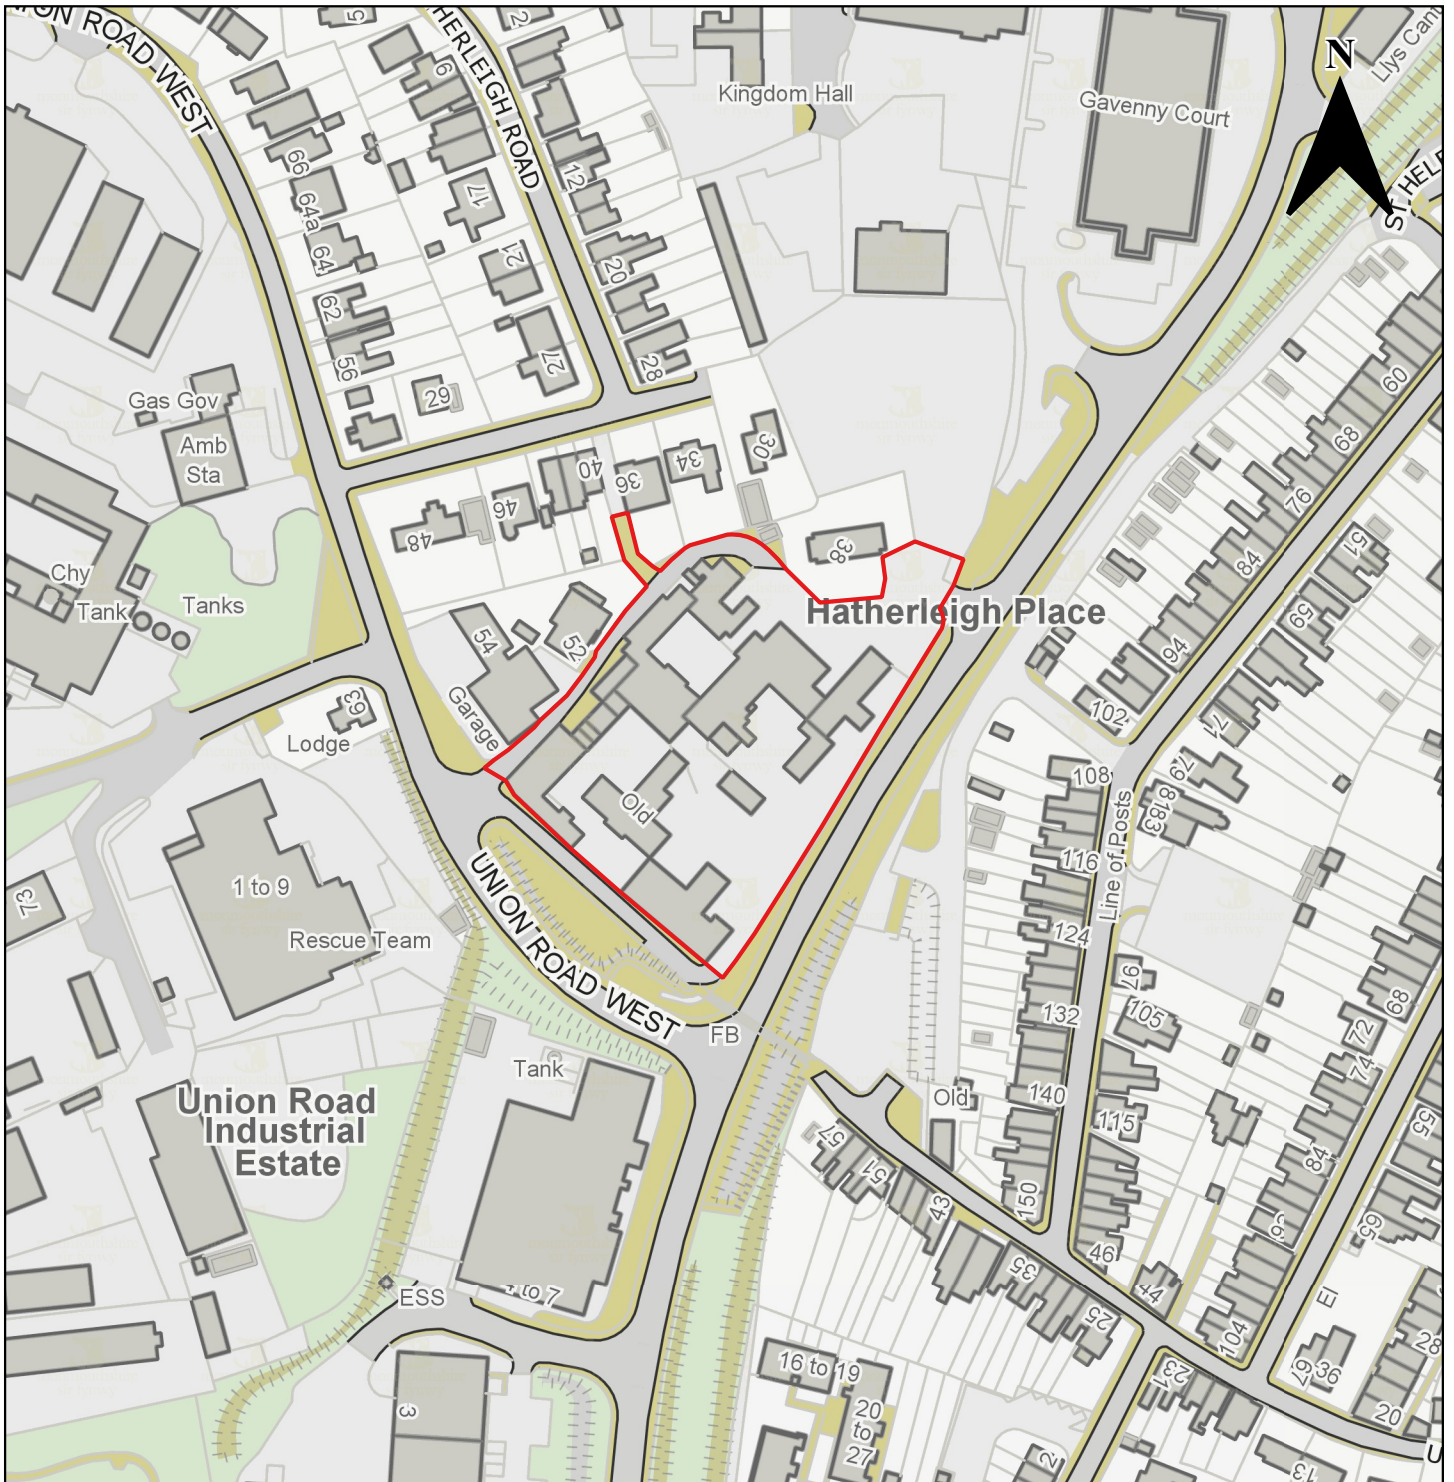

Rhif Cyfeirnod y Safle	CS0178
Enw'r Safle	Tlody'r Fenni
Cynigydd y Safle	Mrs Caroline Townley
Anheddiad	Y Fenni
Ward Etholiadol	Grofield
Defnydd Arfaethedig	Defnydd Cymysg: Gwasanaethau manwerthu/proffesiynol/Allfeydd bwyd (A1/A2/A3), Cyflogaeth (B1/B2/B8), Iechyd/hamdden (D1/D2) a Sui Generis
Maint y Safle mewn Hectarau	0.67 ha

	Cyngor Sir Fynwy, Neuadd y Sir, Y Rhadyr, Brynbuga, NP15 1GA	
	© Hawlfraint y Goron a hawliau cronfa ddata 2022 OS 10023415	Nid wrth Raddfa