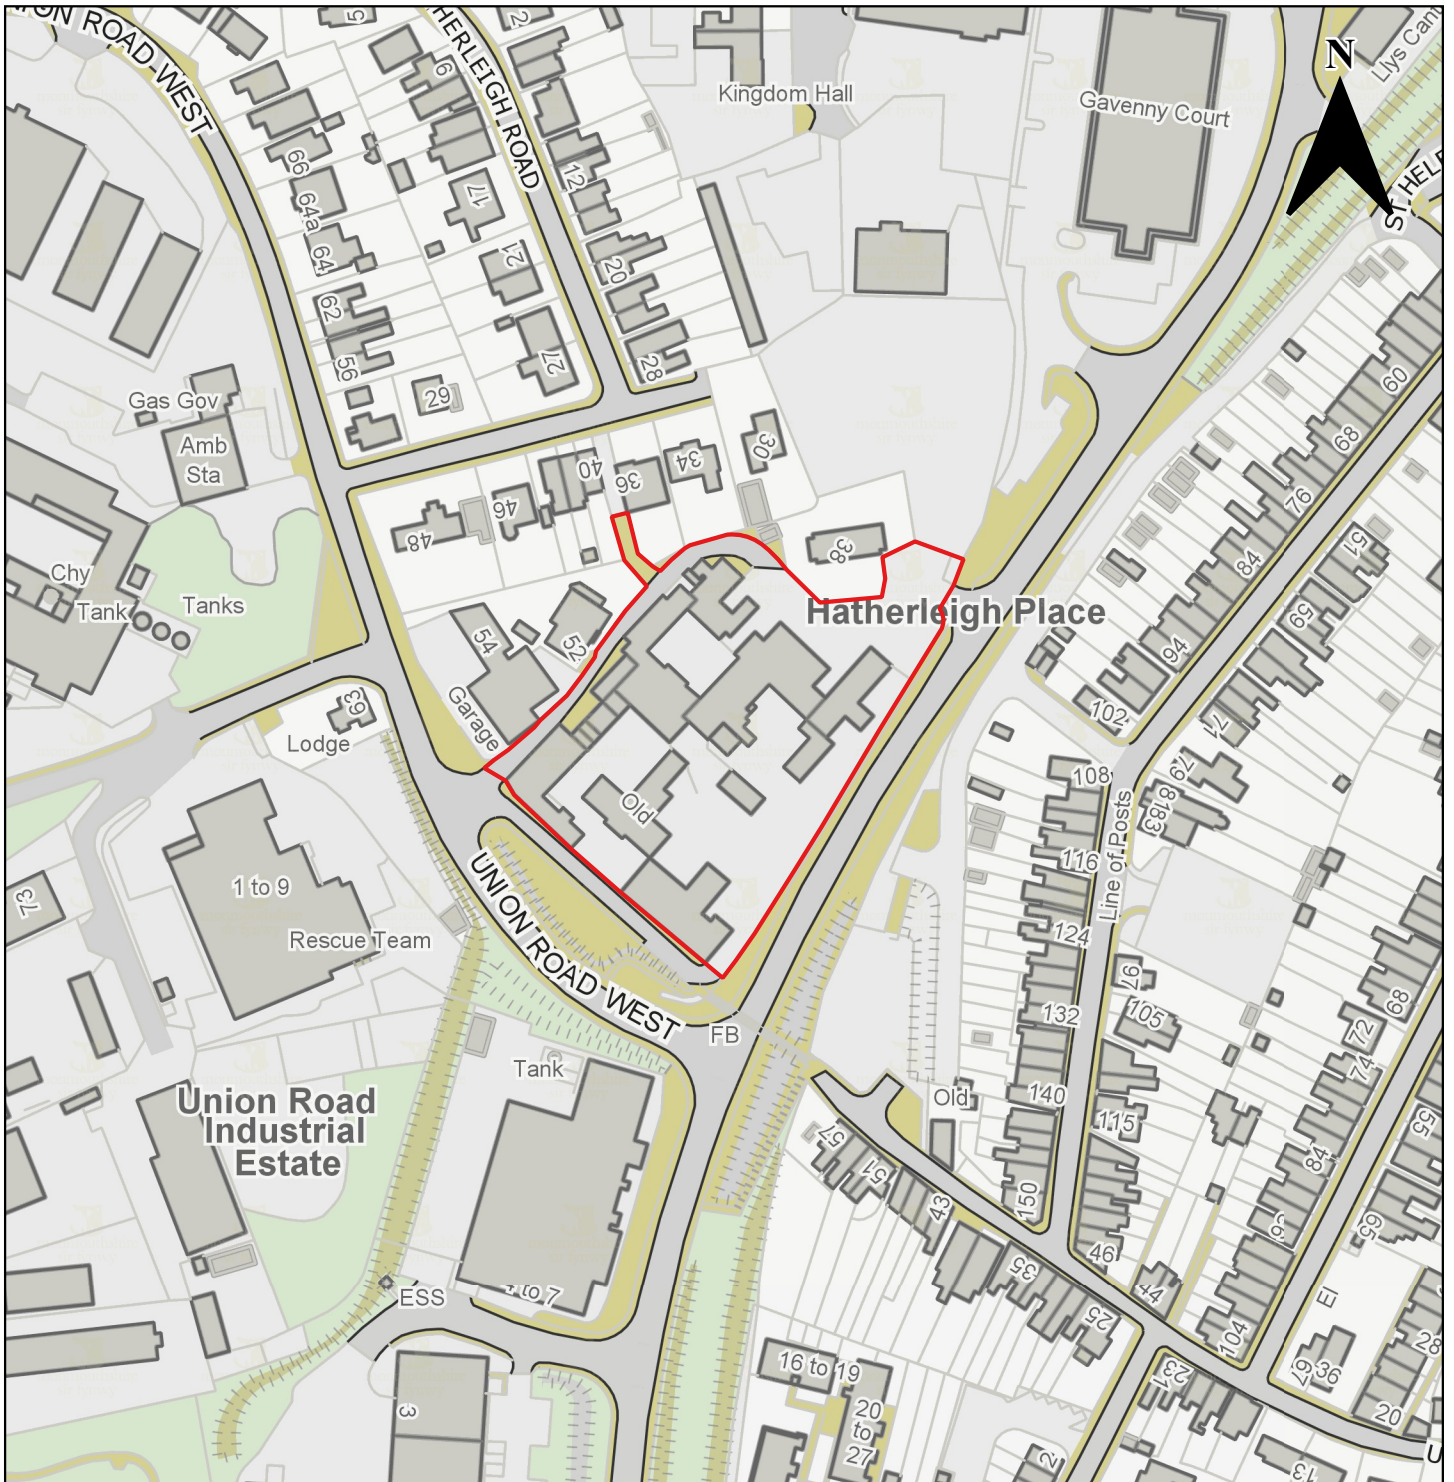

Rhif Cyfeirnod y Safle	CS0286
Enw'r Safle	Tloty'r Fenni
Cynigydd y Safle	Mrs Caroline Townley
Anheddiad	Y Fenni
Ward Etholiadol	Grofield
Defnydd Arfaethedig	Defnydd Cymysg: Gwasanaethau manwerthu/proffesiynol/Siopau bwyd (A1/A2/A3), Cyflogaeth (B1/B2/B8), Iechyd/hamdden (D1/D2), Sui Generis a Phreswyl
Maint y Safle mewn Hectarau	0.67 ha

	Cyngor Sir Fynwy, Neuadd y Sir, Y Rhadyr, Brynbuga, NP15 1GA	
	© Hawlfraint y Goron a hawliau cronfa ddata 2022 OS 10023415	Nid wrth Raddfa