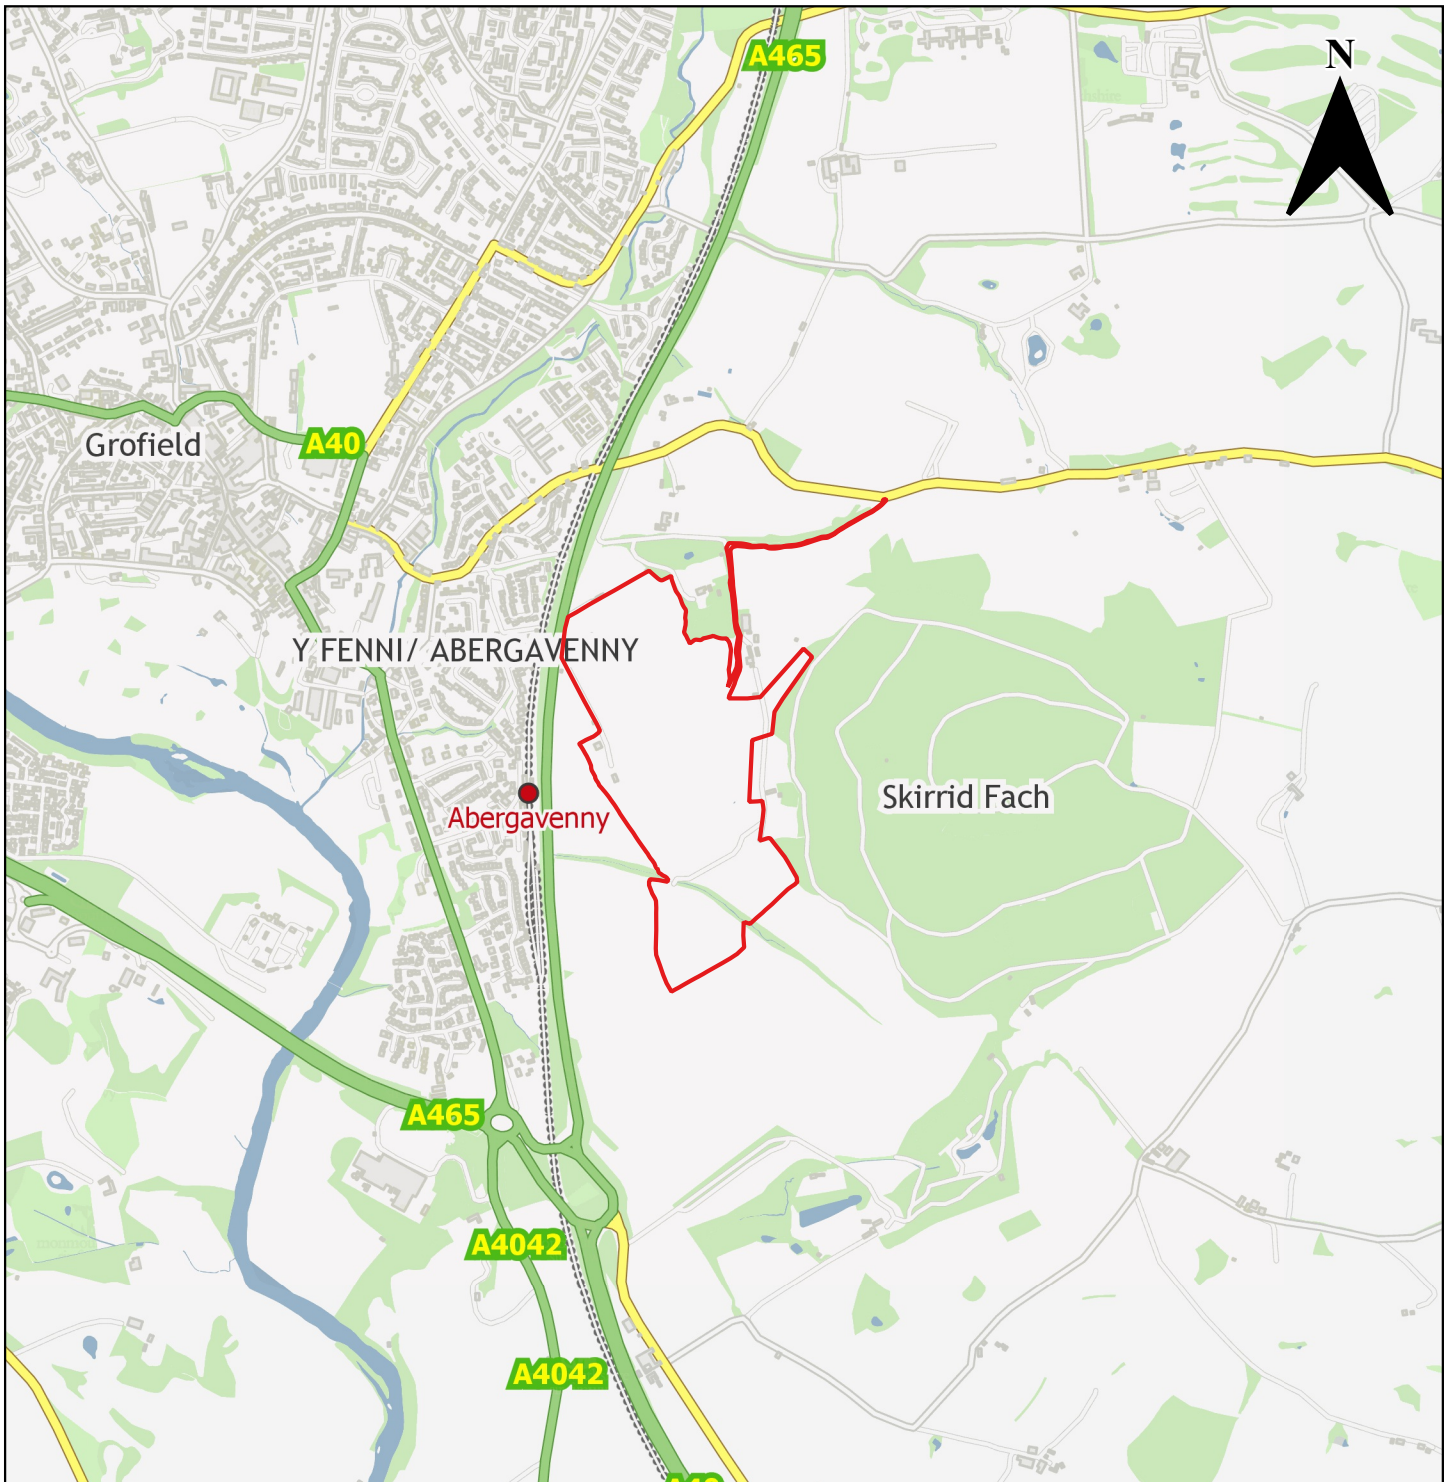

Rhif Cyfeirnod y Safle	CS0213
Enw'r Safle	Tir i'r dwyrain o'r A465
Cynigydd y Safle	Cymdeithas Tai Sir Fynwy (Geraint John Planning)
Anheddiad	Y Fenni
Ward Etholiadol	Gobion Fawr
Defnydd Arfaethedig	Defnydd Cymysg: Preswyl (C3), Cyflogaeth (B1), Manwerthu (A1), Hamdden, Addysg a Defnydd Cymunedol (D1 a D2)
Maint y Safle mewn Hectarau	24.75 ha

	Cyngor Sir Fynwy, Neuadd y Sir, Y Rhadyr, Brynbuga, NP15 1GA	
	© Hawlfraint y Goron a hawliau cronfa ddata 2022 OS 10023415	Nid wrth Raddfa