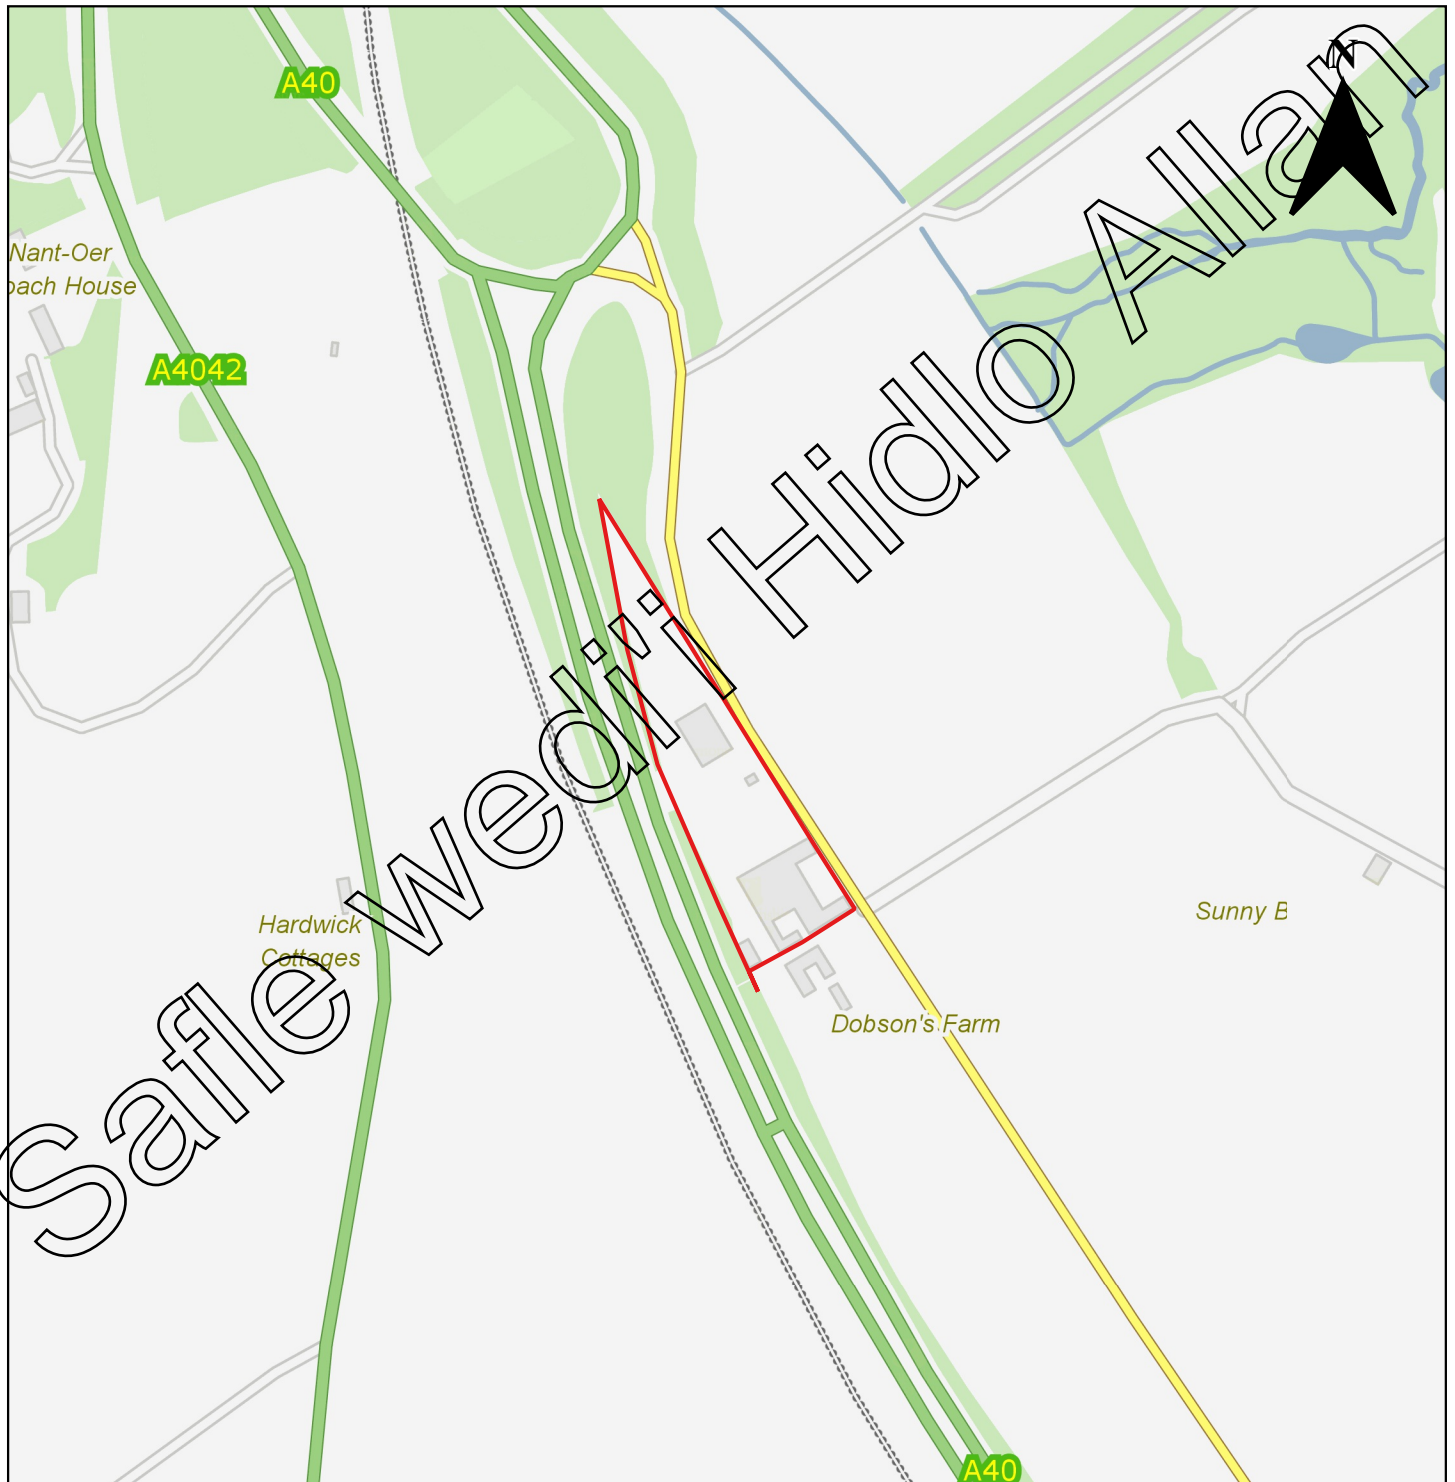

Rhif Cyfeirnod y Safle	CS0262
Enw'r Safle	Fferm Dobson
Cynigydd y Safle	The Coldbrook Estate (RPS)
Anheddiad	Y Fenni
Ward Etholiadol	Gobion Fawr
Defnydd Arfaethedig	Cyflogaeth (B1/B8)
Maint y Safle mewn Hectarau	0.95 ha

	Cyngor Sir Fynwy, Neuadd y Sir, Y Rhadyr, Brynbuga, NP15 1GA	
	© Hawlfraint y Goron a hawliau cronfa ddata 2022 OS 10023415	Nid wrth Raddfa