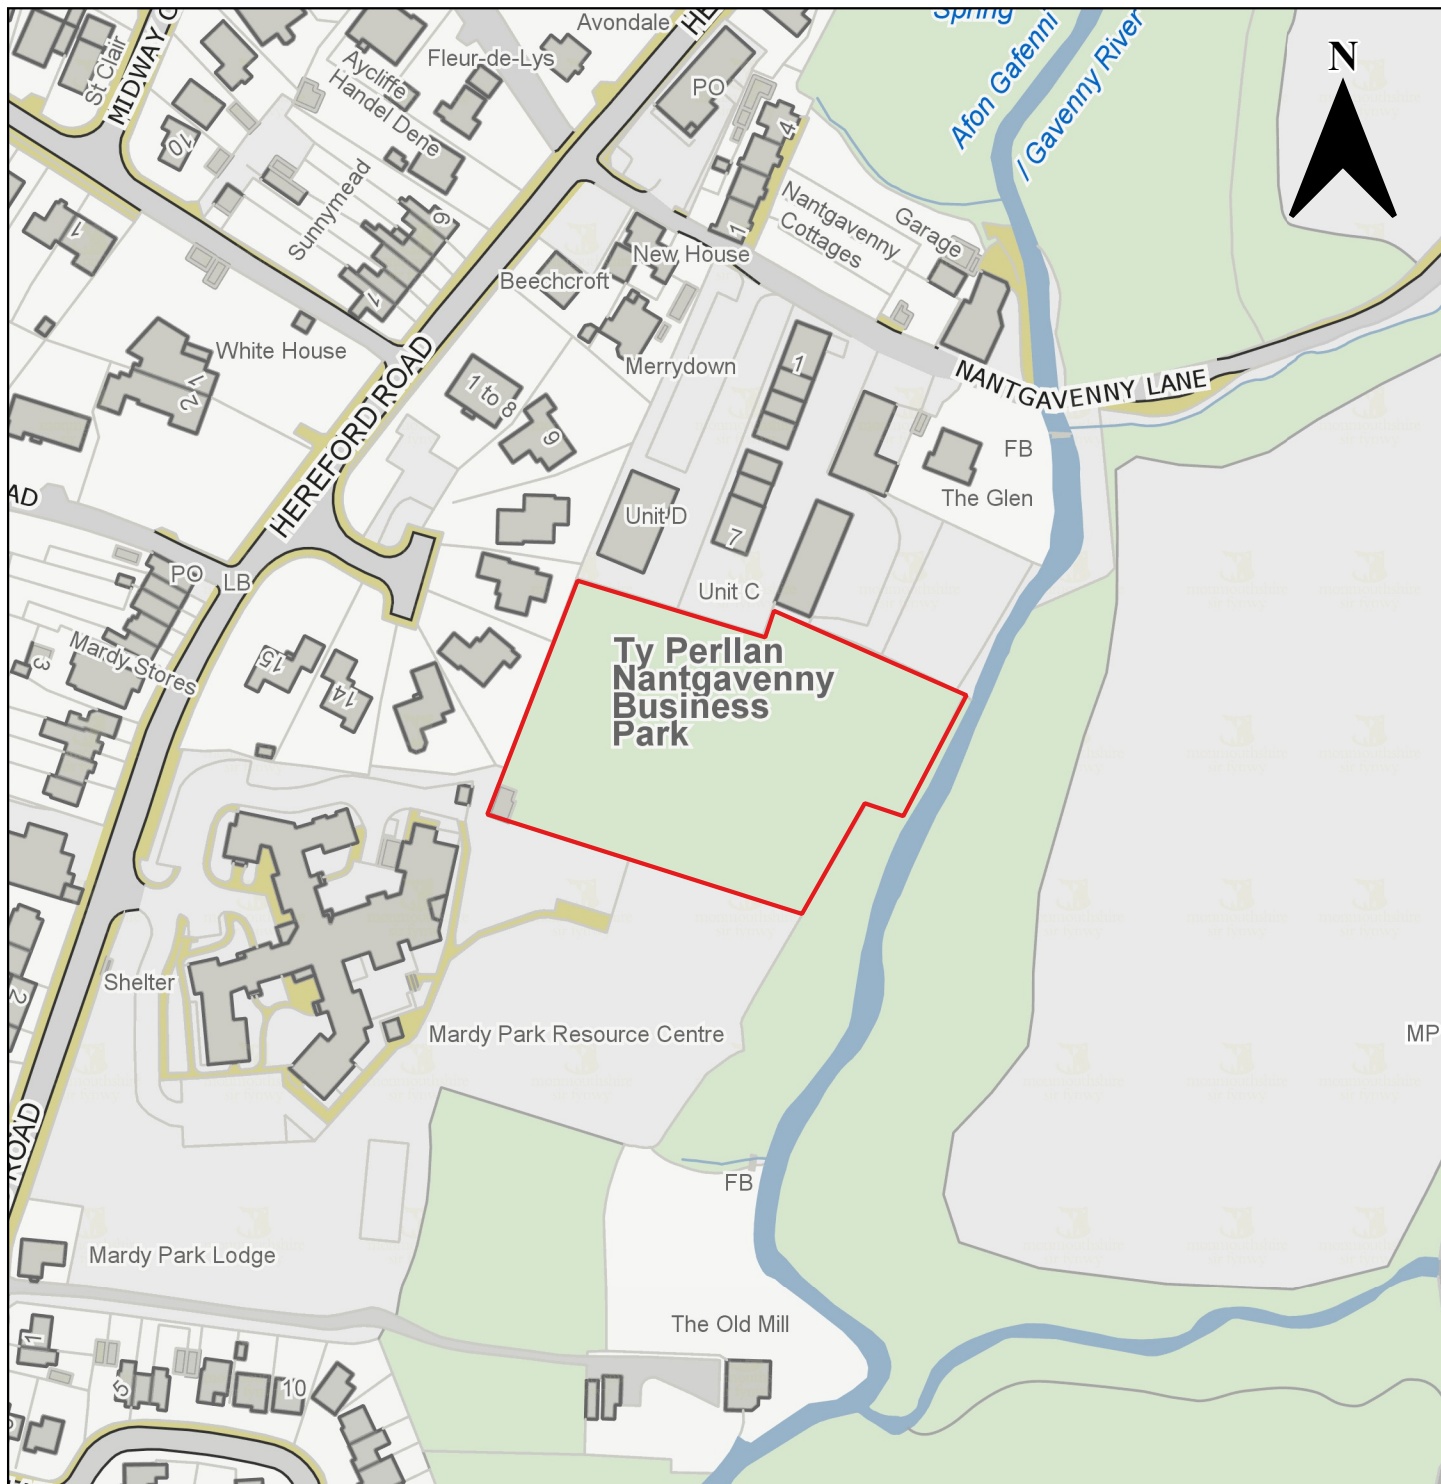

Rhif Cyfeirnod y Safle	CS0266
Enw'r Safle	Tir ym Mharc Busnes Nantgavenny
Cynigydd y Safle	Ystadau Cyngor Sir Fynwy
Anheddiad	Y Fenni
Ward Etholiadol	Y Maerdy
Defnydd Arfaethedig	Cyflogaeth (B1/B2)
Maint y Safle mewn Hectarau	0.59 ha

	Cyngor Sir Fynwy, Neuadd y Sir, Y Rhadyr, Brynbuga, NP15 1GA	
	© Hawlfraint y Goron a hawliau cronfa ddata 2022 OS 10023415	Nid wrth Raddfa