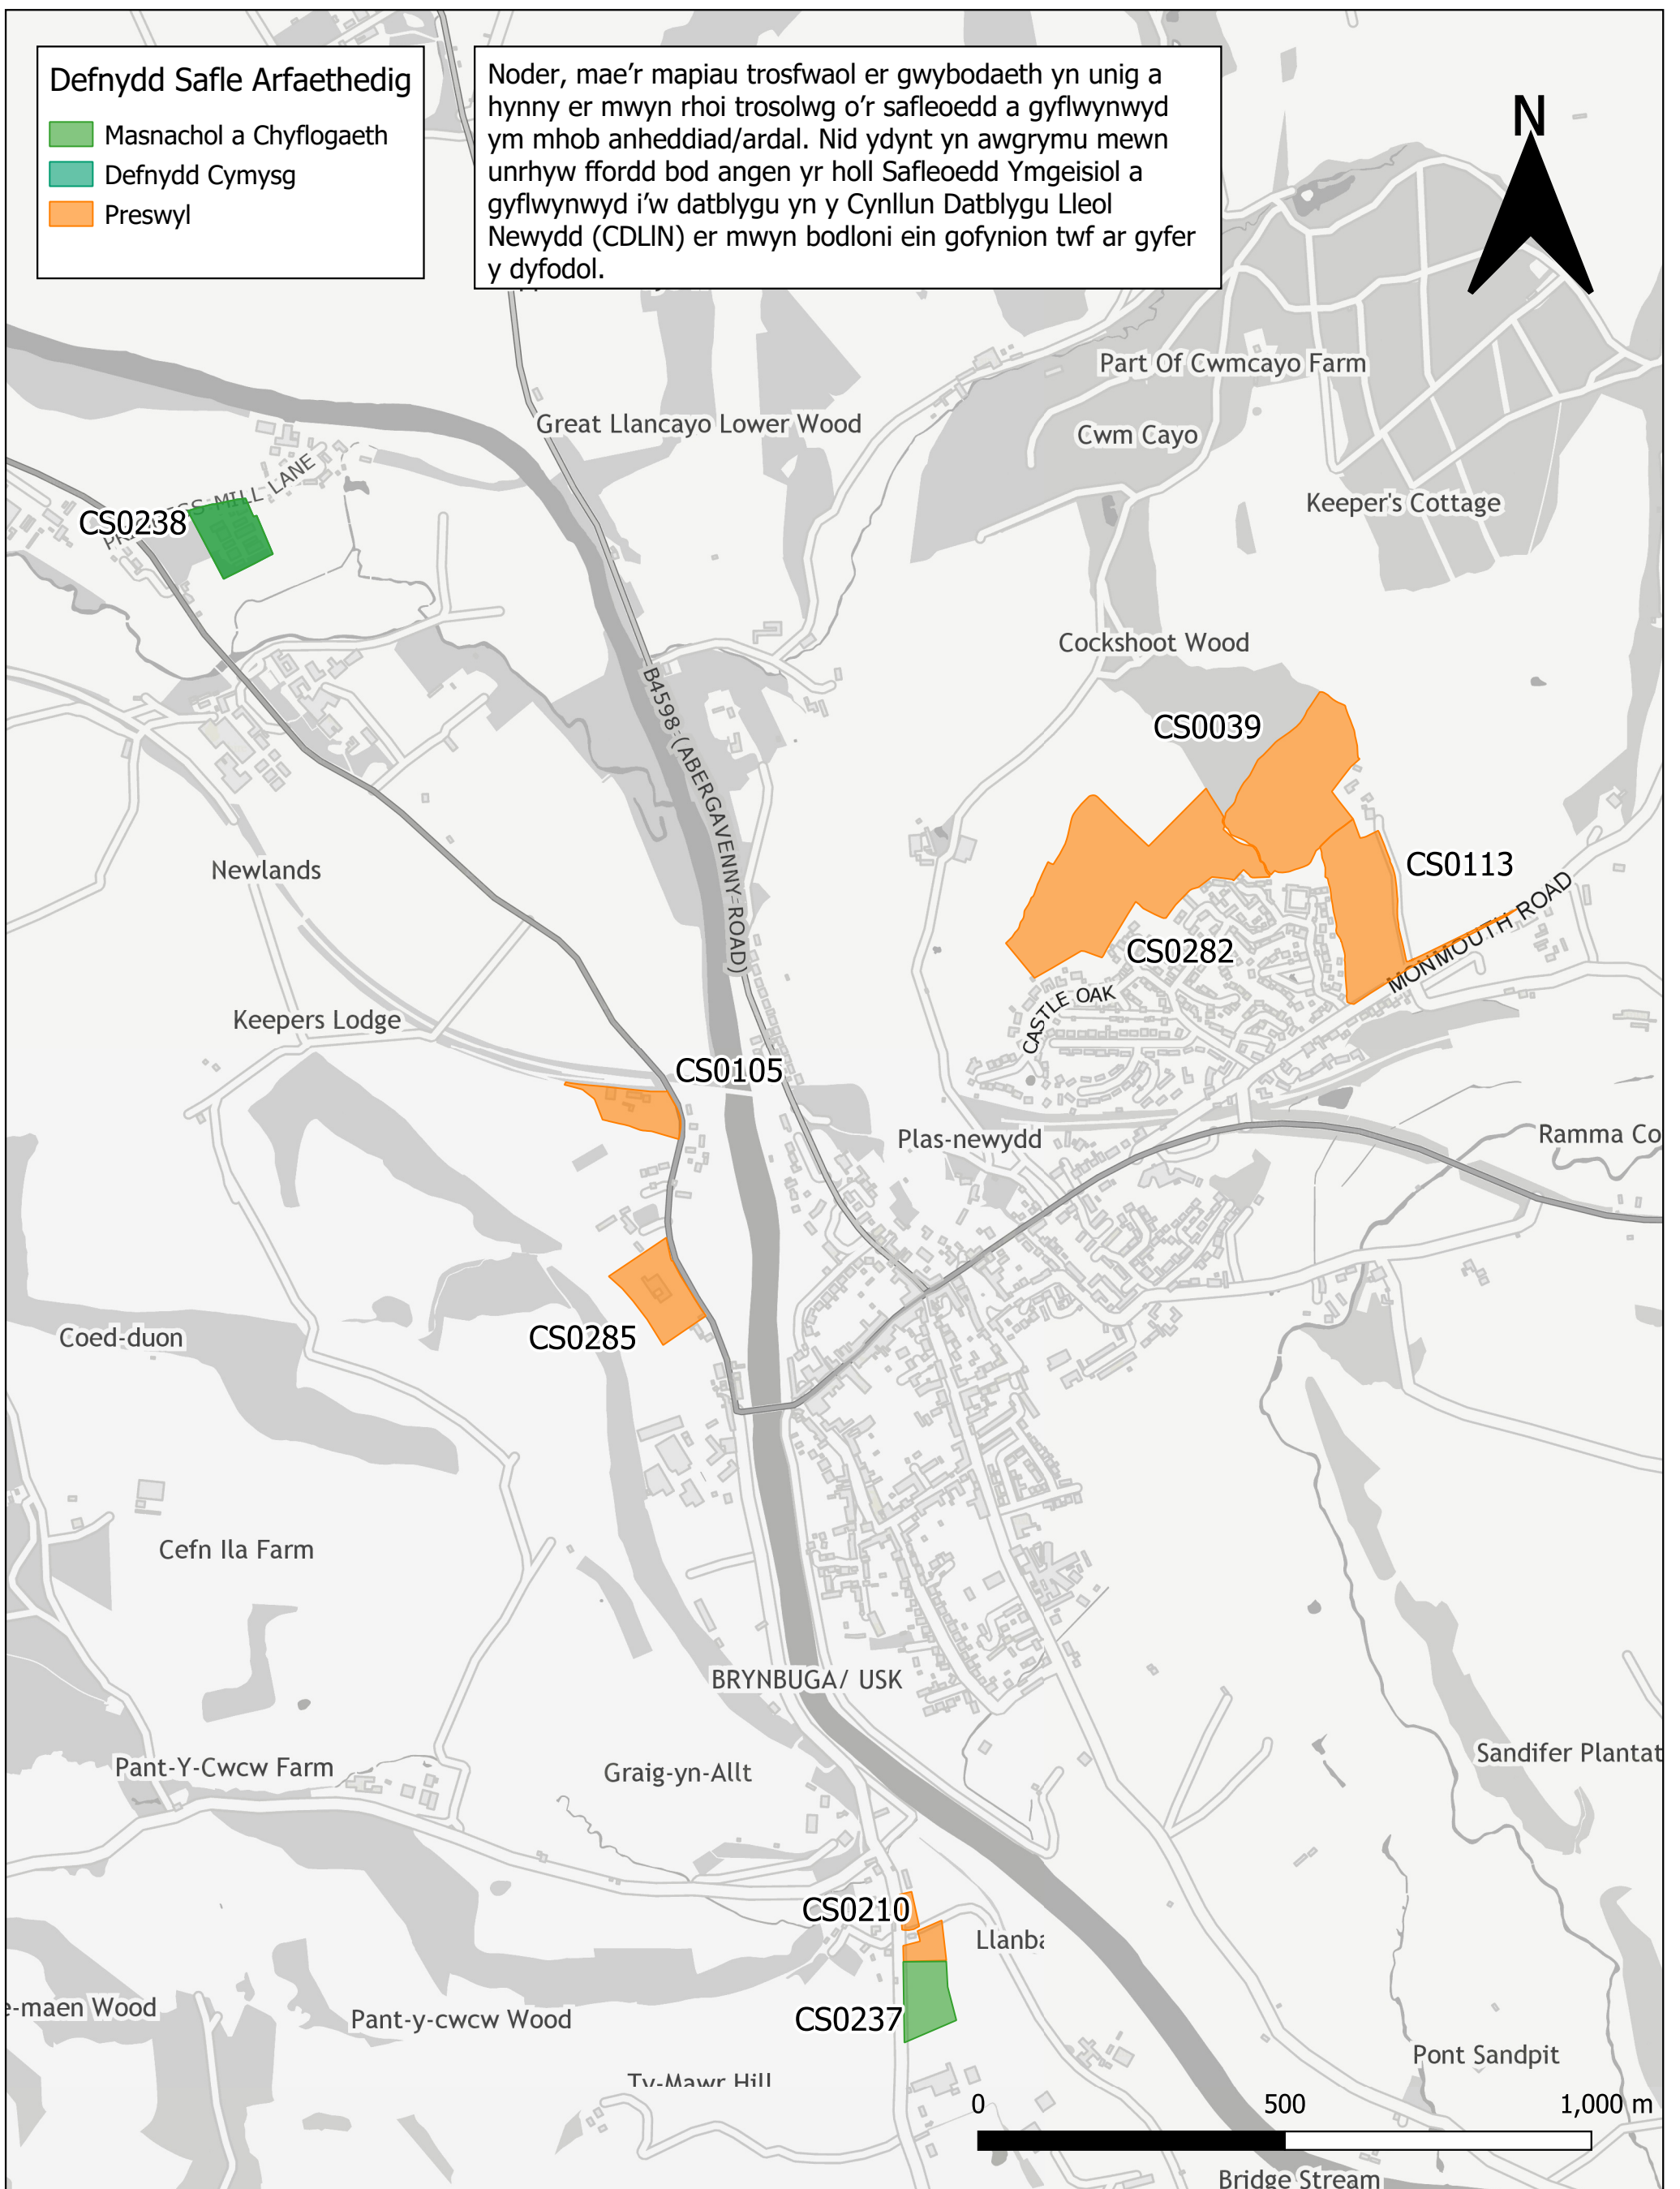

Defnydd Safle Arfaethedig

- Masnachol a Chyflogaeth
- Defnydd Cymysg
- Preswyl

Noder, mae'r mapiau trosfwaol er gwybodaeth yn unig a hynny er mwyn rhoi trosolwg o'r safleoedd a gyflwynwyd ym mhob anheddiad/ardal. Nid ydynt yn awgrymu mewn unrhyw ffordd bod angen yr holl Safleoedd Ymgeisiol a gyflwynwyd i'w datblygu yn y Cynllun Datblygu Lleol Newydd (CDLIN) er mwyn bodloni ein gofynion twf ar gyfer y dyfodol.

Map Trosfwaol o'r Safleoedd Ymgeisiol i'w Datblygu/ Ailddatblygu ym Mrynbuga

(c) Ordnance Survey 10023415 2022