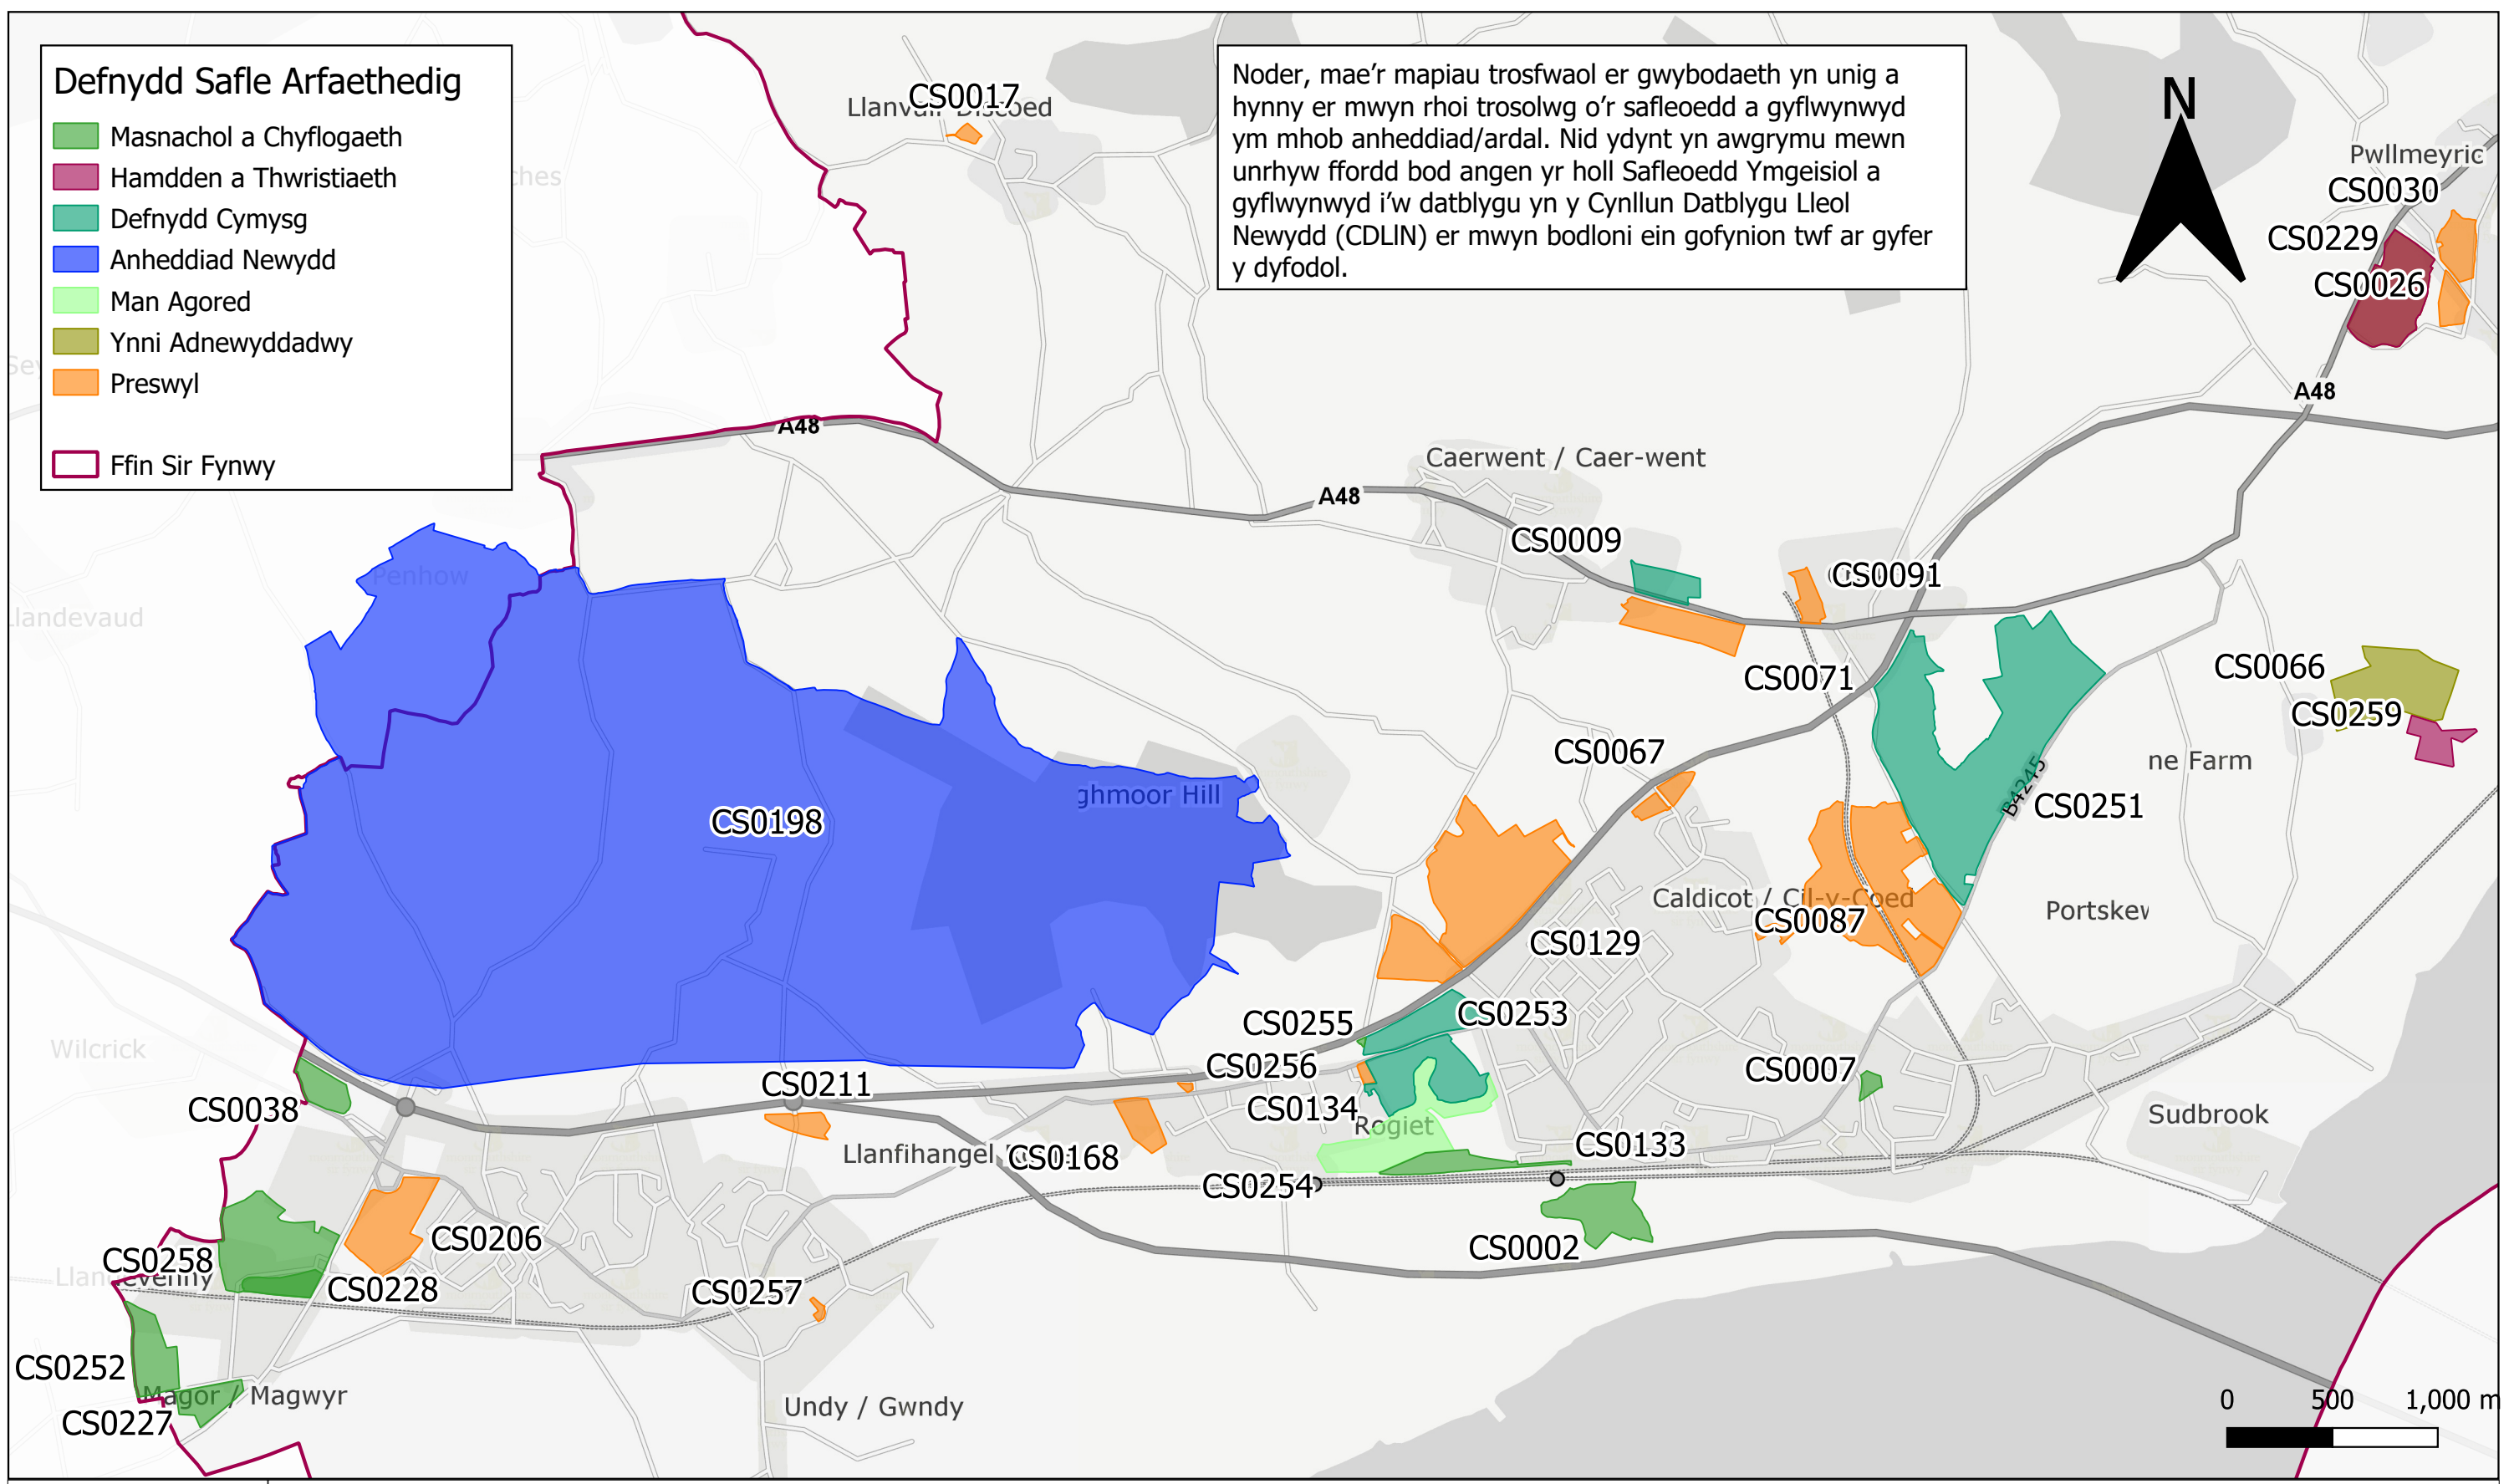

Defnydd Safle Arfaethedig

- Masnachol a Chyflogaeth
- Hamdden a Thwristiaeth
- Defnydd Cymysg
- Anheddiad Newydd
- Man Agored
- Ynni Adnewyddadwy
- Preswyl
- Ffin Sir Fynwy

Noder, mae'r mapiau trosfwaol er gwybodaeth yn unig a hynny er mwyn rhoi trosolwg o'r safleoedd a gyflwynwyd ym mhob anheddiad/ardal. Nid ydynt yn awgrymu mewn unrhyw ffordd bod angen yr holl Safleoedd Ymgeisiol a gyflwynwyd i'w datblygu yn y Cynllun Datblygu Lleol Newydd (CDLIN) er mwyn bodloni ein gofynion twf ar gyfer y dyfodol.

Map Trosfwaol o'r Safleoedd Ymgeisiol i'w Datblygu/Ailddatblygu ar Lannau Hafren