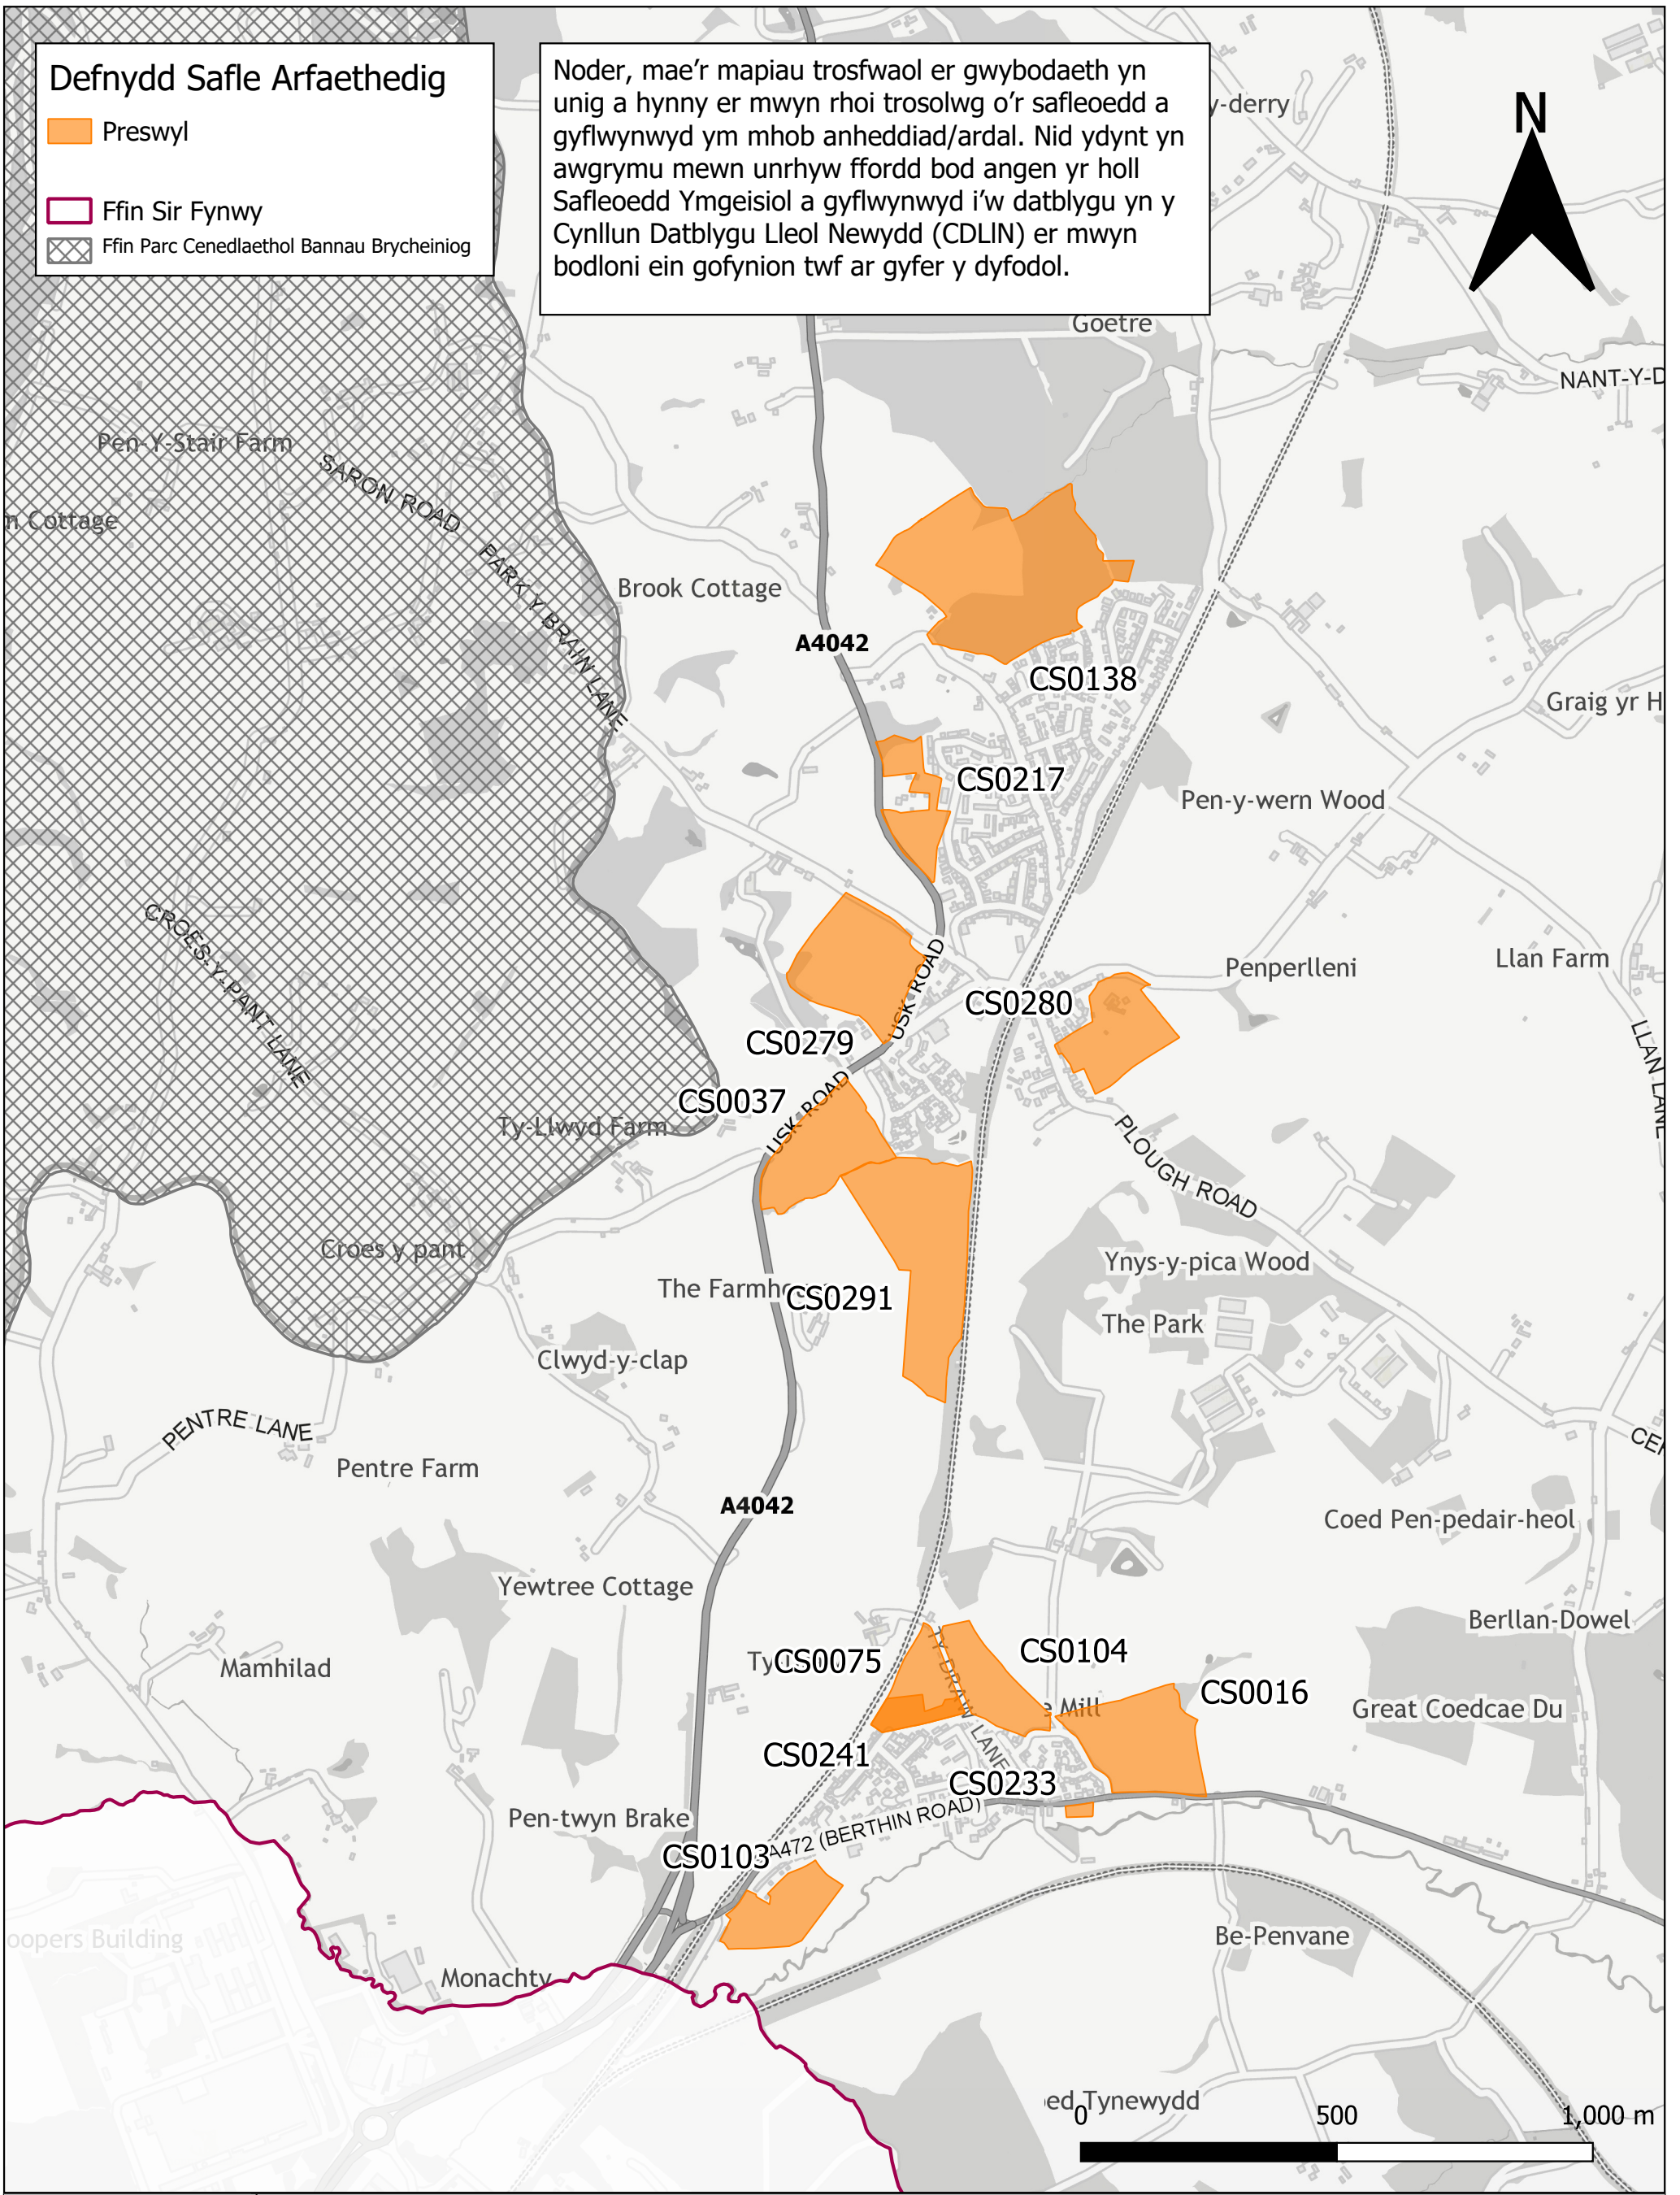

Defnydd Safle Arfaethedig

- Preswyl
- Ffin Sir Fynwy
- Ffin Parc Cenedlaethol Bannau Brycheiniog

Noder, mae'r mapiau trosfwaol er gwybodaeth yn unig a hynny er mwyn rhoi trosolwg o'r safleoedd a gyflwynwyd ym mhob anheddiad/ardal. Nid ydynt yn awgrymu mewn unrhyw ffordd bod angen yr holl Safleoedd Ymgeisiol a gyflwynwyd i'w datblygu yn y Cynllun Datblygu Lleol Newydd (CDLIN) er mwyn bodloni ein gofynion twf ar gyfer y dyfodol.

Map Trosfwaol o'r Safleoedd Ymgeisiol i'w Datblygu/Aiddatblygu ym Mhenperllenni

(c) Ordnance Survey 10023415 2022