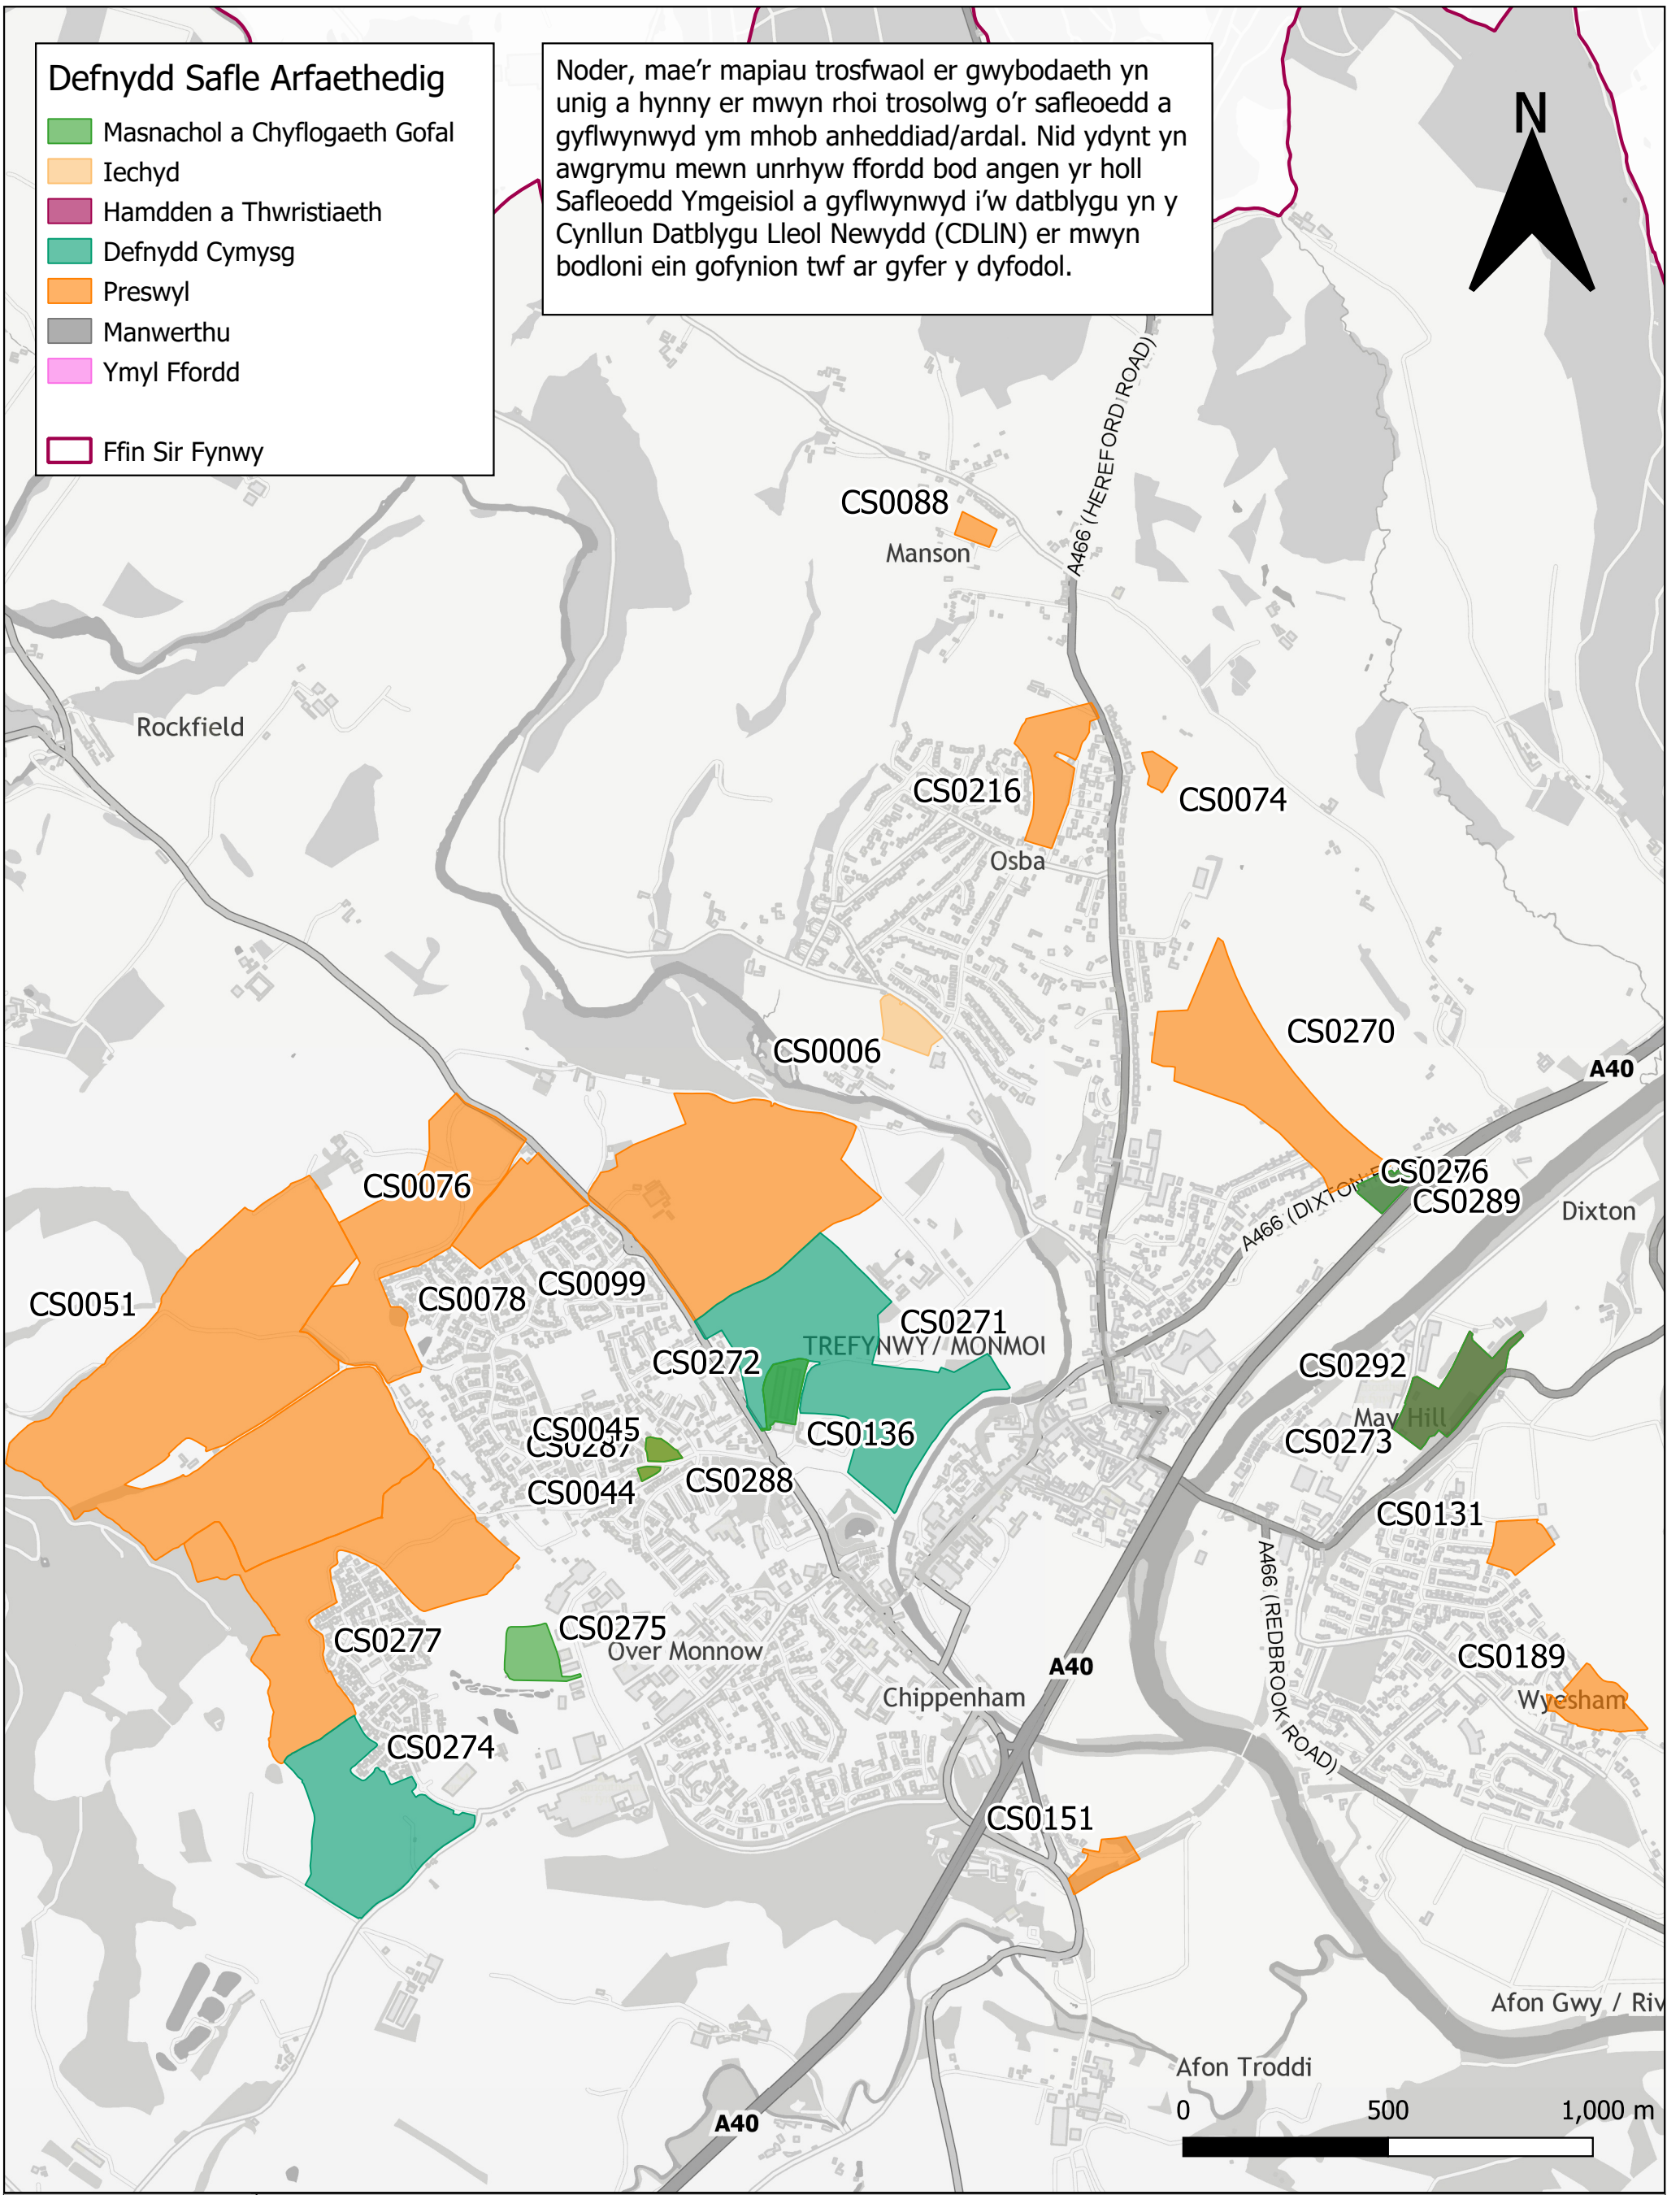

Defnydd Safle Arfaethedig

- Masnachol a Chyflogaeth Gofal
- Iechyd
- Hamdden a Thwristiaeth
- Defnydd Cymysg
- Preswyl
- Manwerthu
- Ymyl Ffordd
- Ffin Sir Fynwy

Noder, mae'r mapiau trosfwaol er gwybodaeth yn unig a hynny er mwyn rhoi trosolwg o'r safleoedd a gyflwynwyd ym mhob anheddiad/ardal. Nid ydynt yn awgrymu mewn unrhyw ffordd bod angen yr holl Safleoedd Ymgeisiol a gyflwynwyd i'w datblygu yn y Cynllun Datblygu Lleol Newydd (CDLIN) er mwyn bodloni ein gofynion twf ar gyfer y dyfodol.

Map Trosfwaol o'r Safleoedd Ymgeisiol i'w Gwarchod yn Nhrefynwy

(c) Ordnance Survey 10023415 2022