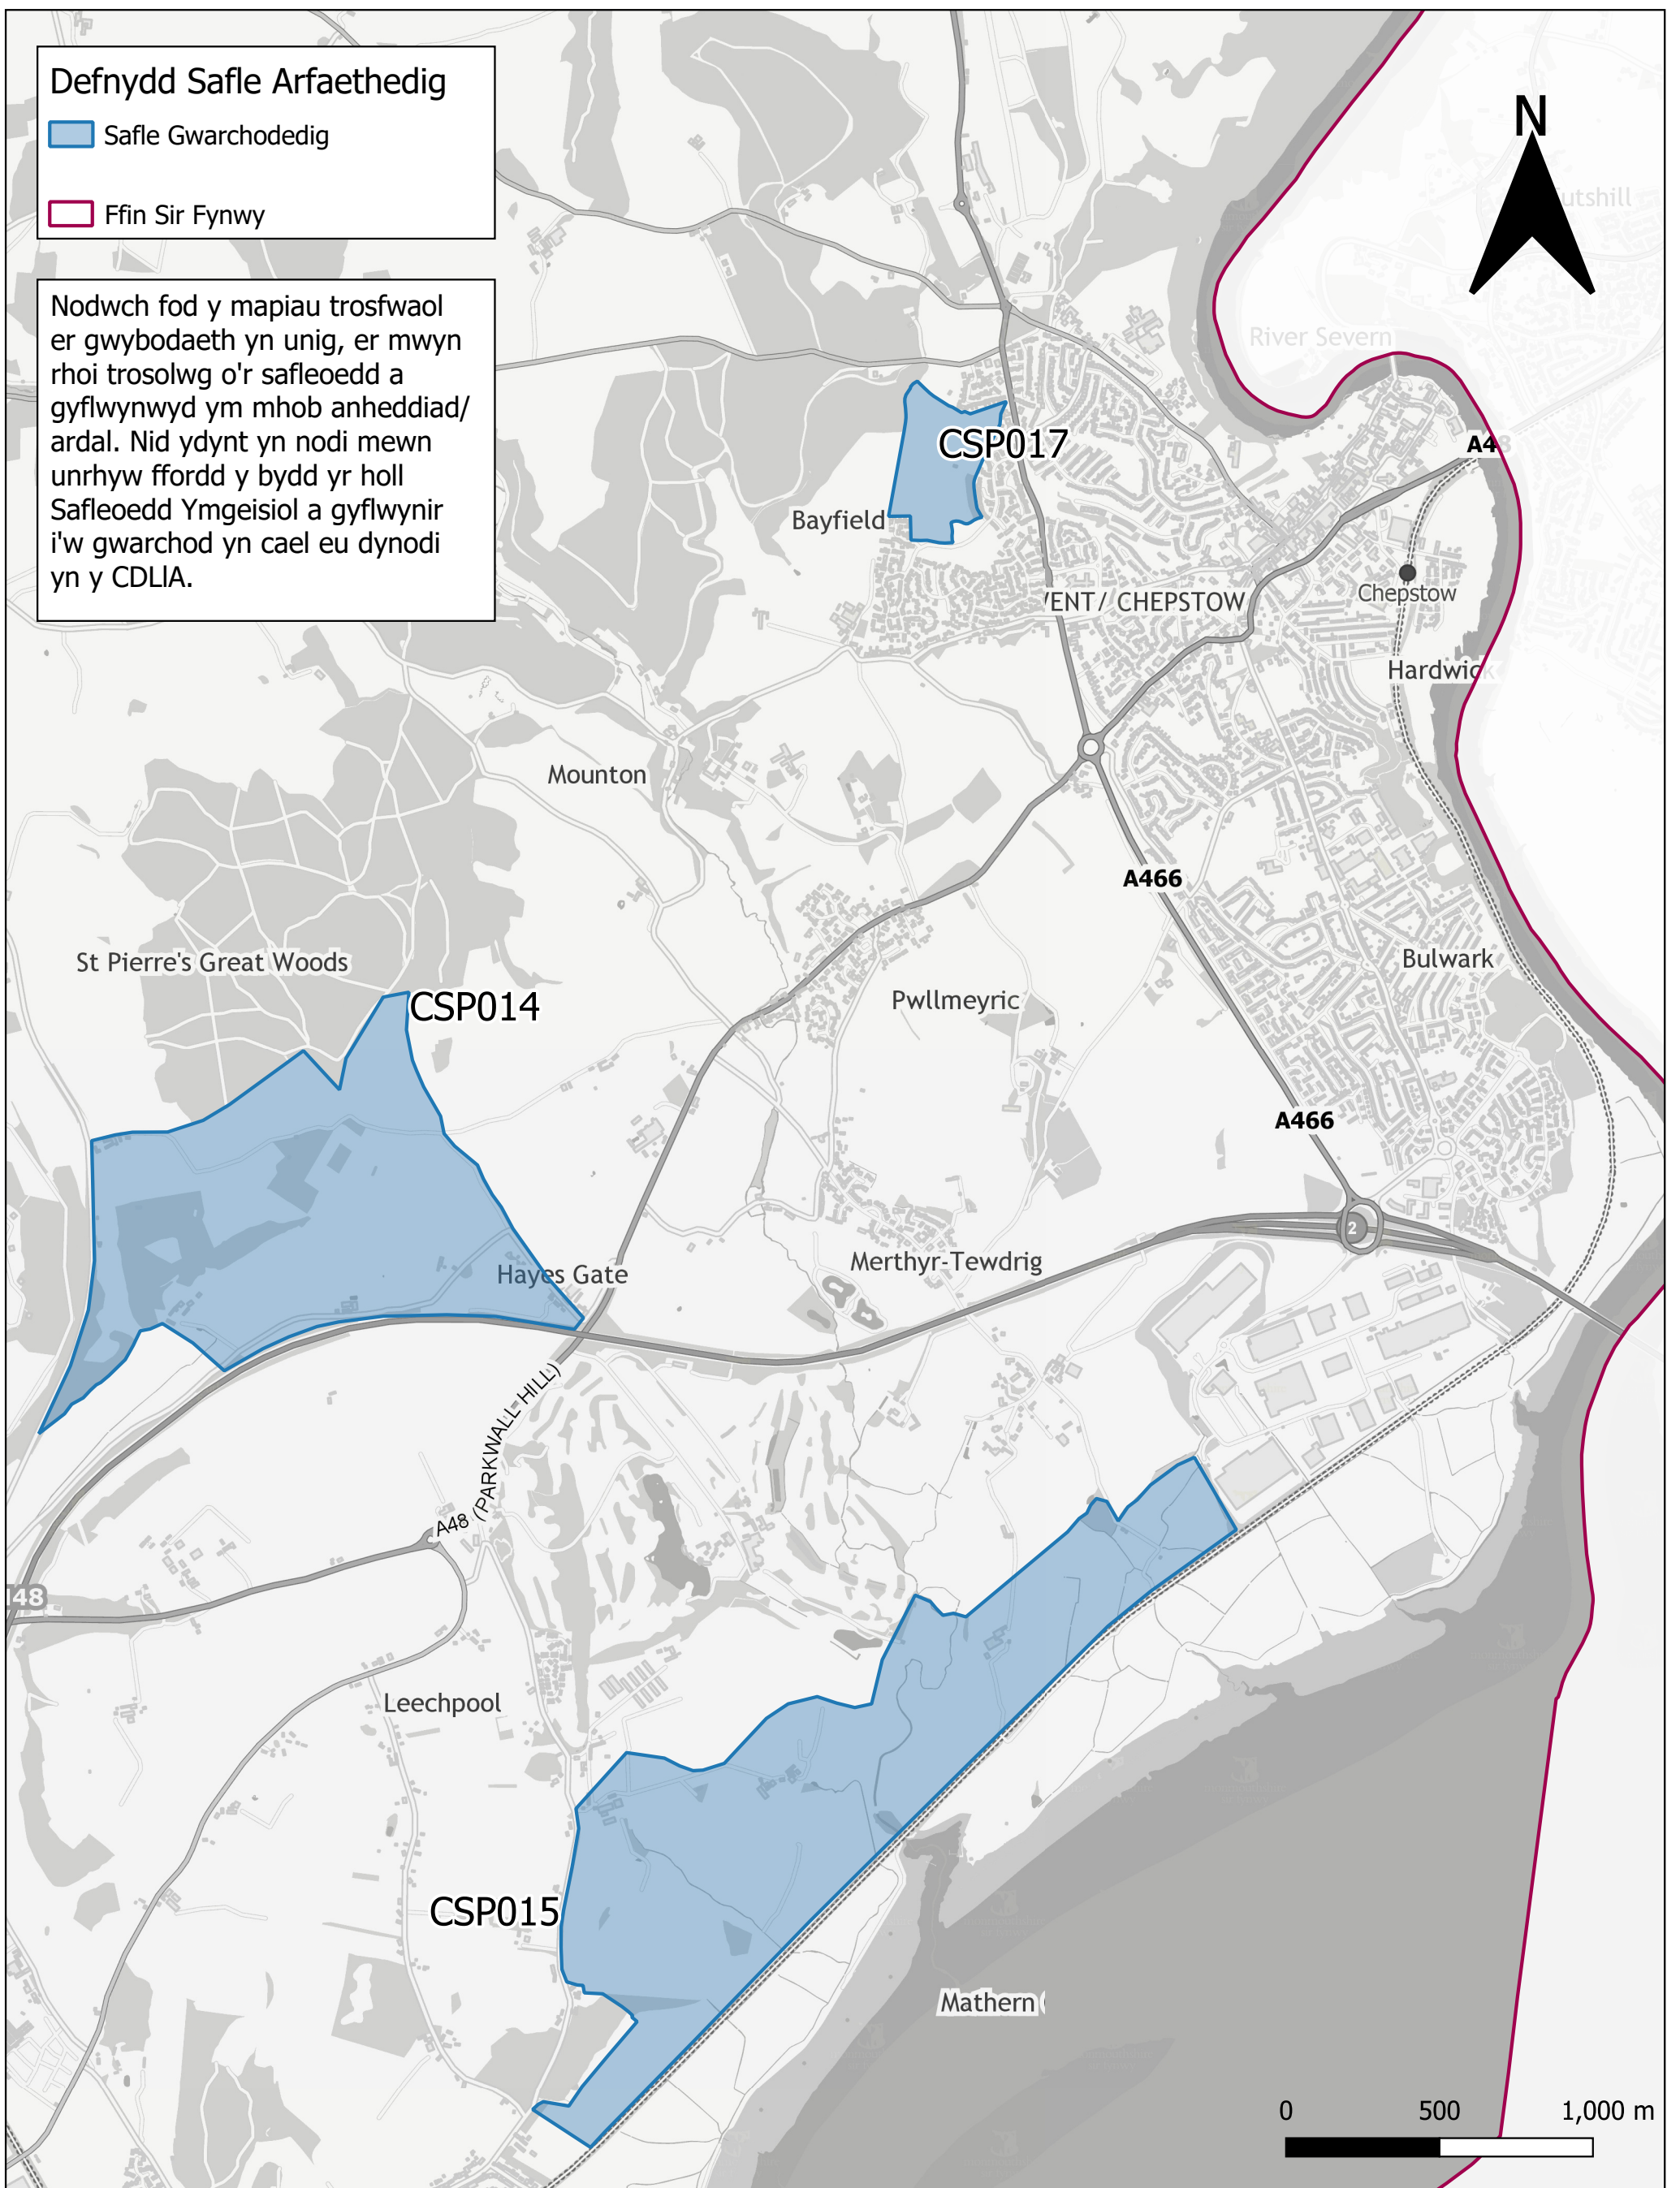

Defnydd Safle Arfaethedig

 Safle Gwarchoddedig

 Ffin Sir Fynwy

Nodwch fod y mapiau trosfwaol er gwybodaeth yn unig, er mwyn rhoi trosolwg o'r safleoedd a gyflwynwyd ym mhob anheddiad/ ardal. Nid ydynt yn nodi mewn unrhyw ffordd y bydd yr holl Safleoedd Ymgeisiol a gyflwynir i'w gwarchod yn cael eu dynodi yn y CDLIA.

Map Trosfwaol o'r Safleoedd Ymgeisiol i'w Gwarchod yng Nghas-gwent