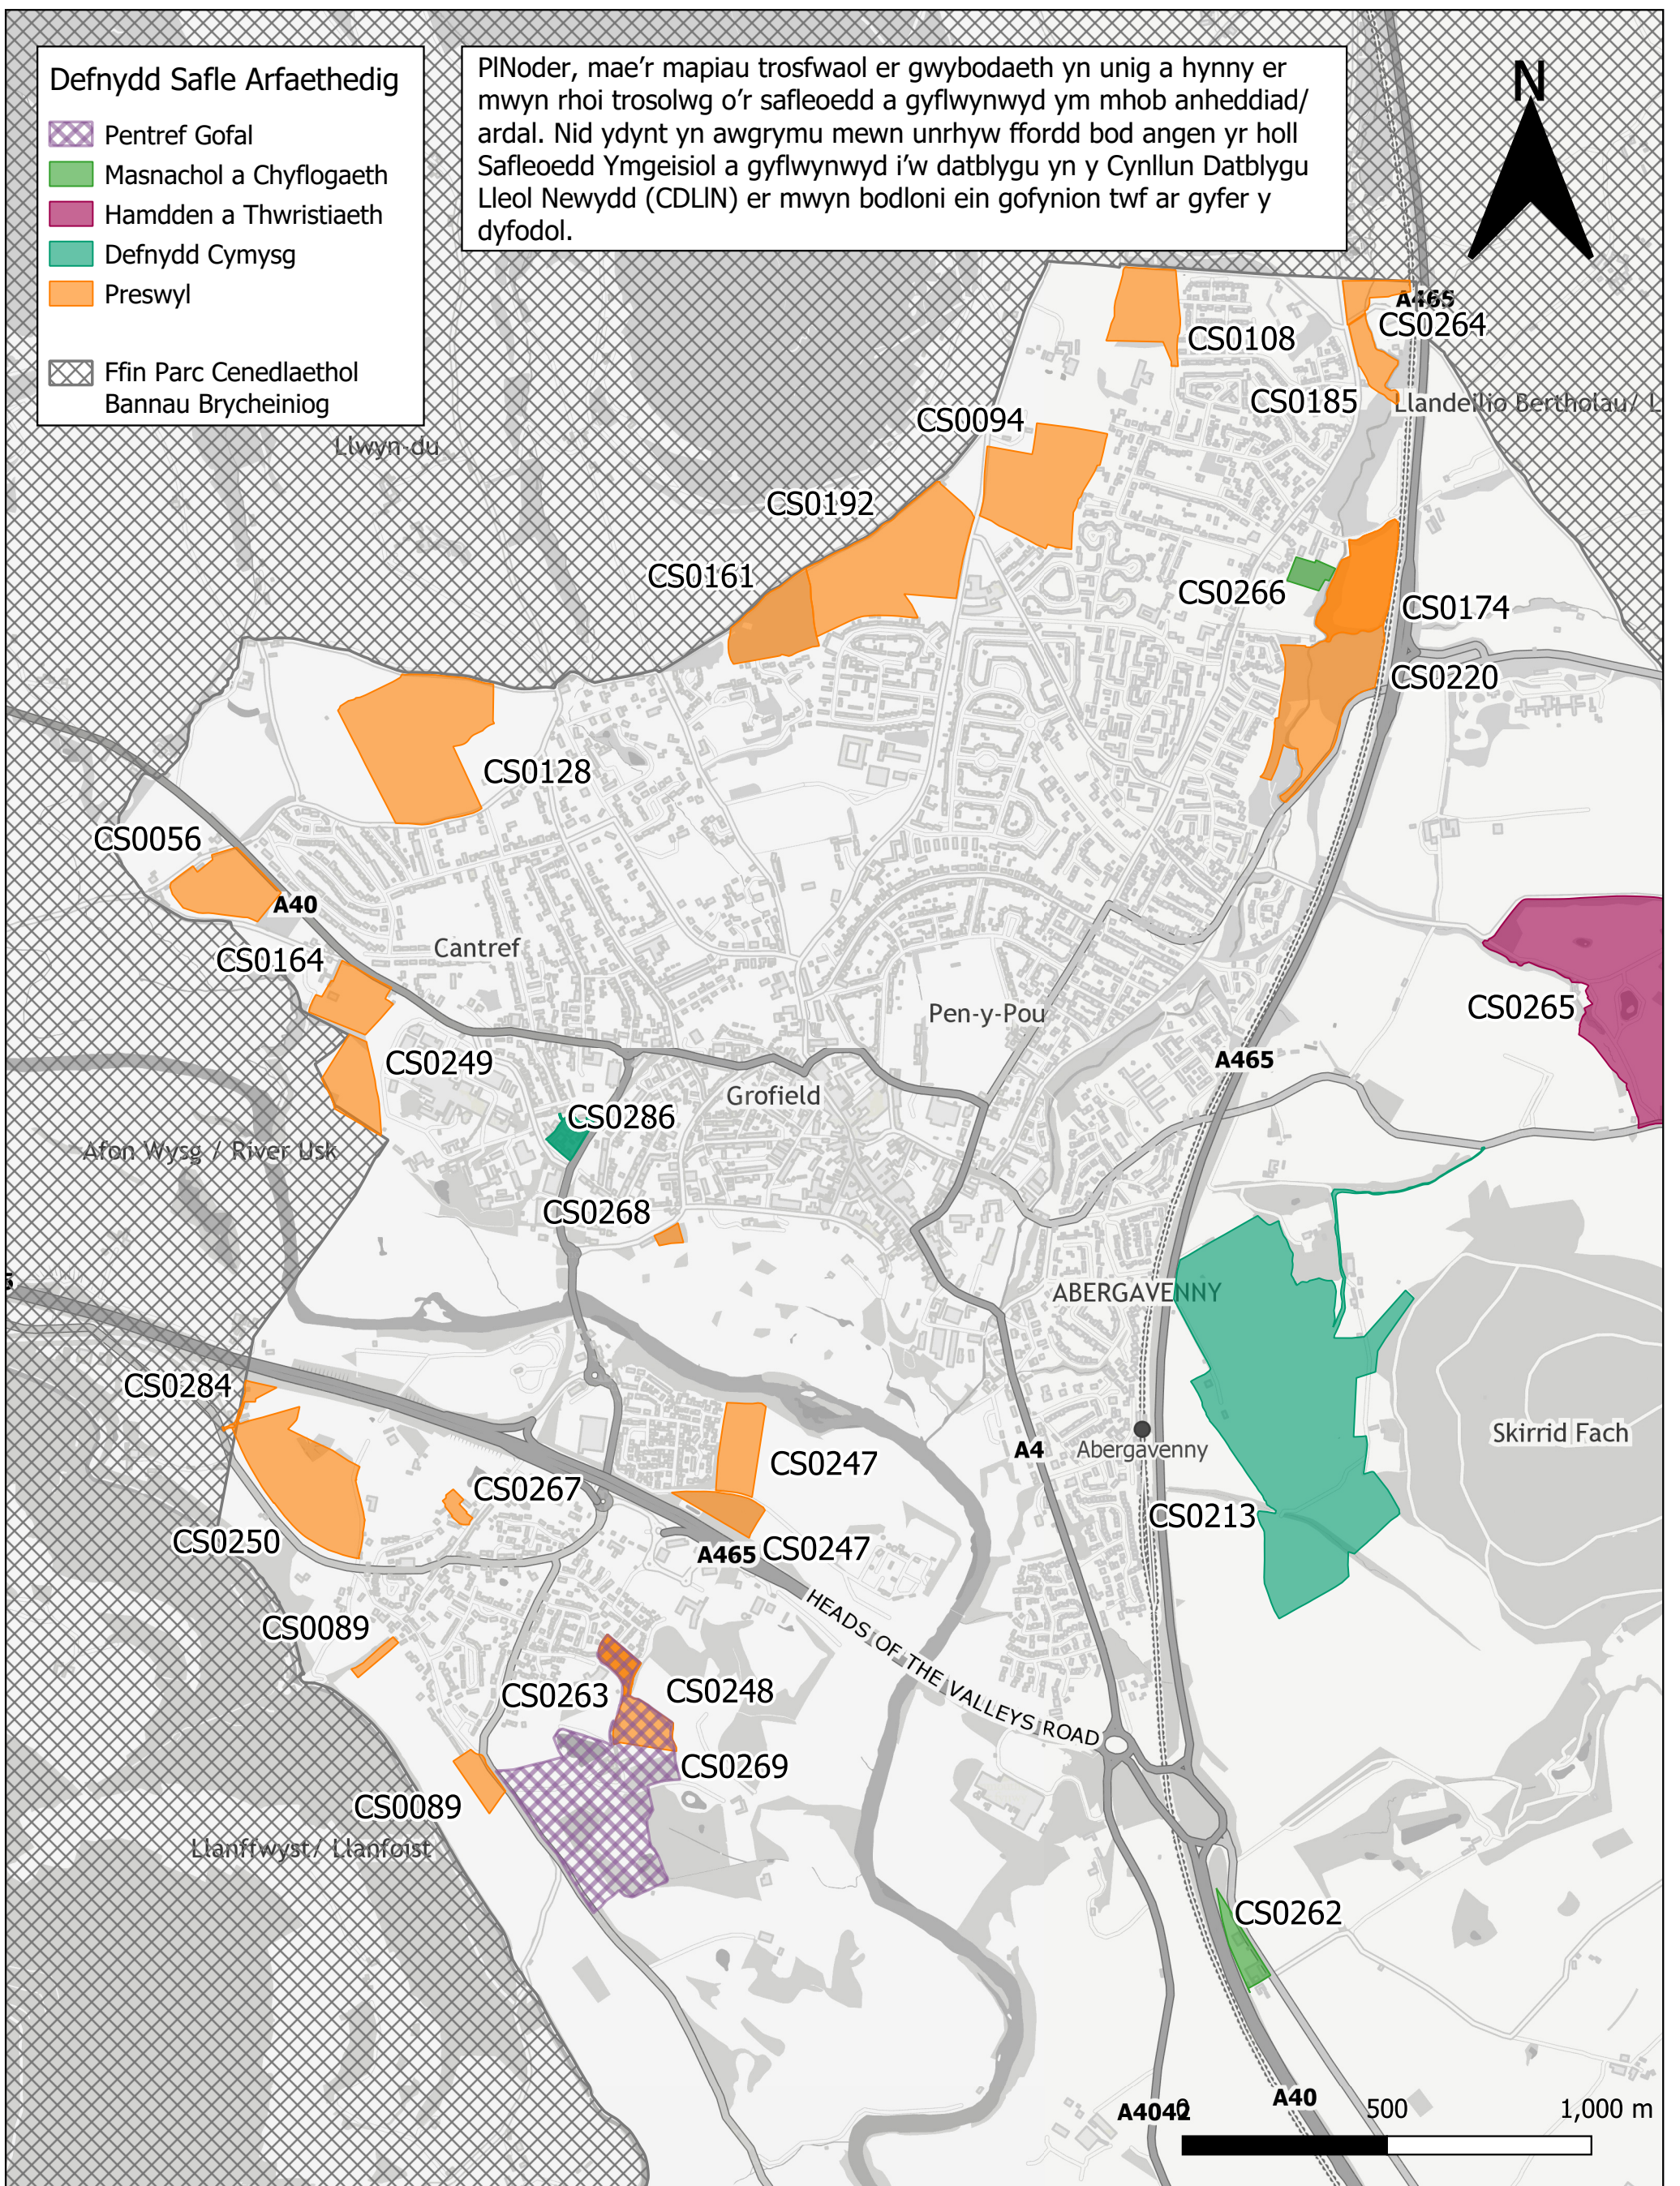

**Defnydd Safle Arfaethedig**

-  Pentref Gofal
-  Masnachol a Chyflogaeth
-  Hamdden a Thwristiaeth
-  Defnydd Cymysg
-  Preswyl
-  Ffin Parc Cenedlaethol Bannau Brycheiniog

PINoder, mae'r mapiau trosfwaol er gwybodaeth yn unig a hynny er mwyn rhoi trosolwg o'r safleoedd a gyflwynwyd ym mhob anheddiad/ ardal. Nid ydynt yn awgrymu mewn unrhyw ffordd bod angen yr holl Safleoedd Ymgeisiol a gyflwynwyd i'w datblygu yn y Cynllun Datblygu Lleol Newydd (CDLIN) er mwyn bodloni ein gofynion twf ar gyfer y dyfodol.

**Map Trosfwaol o'r Safleoedd Ymgeisiol i'w Datblygu/ Ailddatblygu yn Y Fenni**

(c) Ordnance Survey 10023415 2022