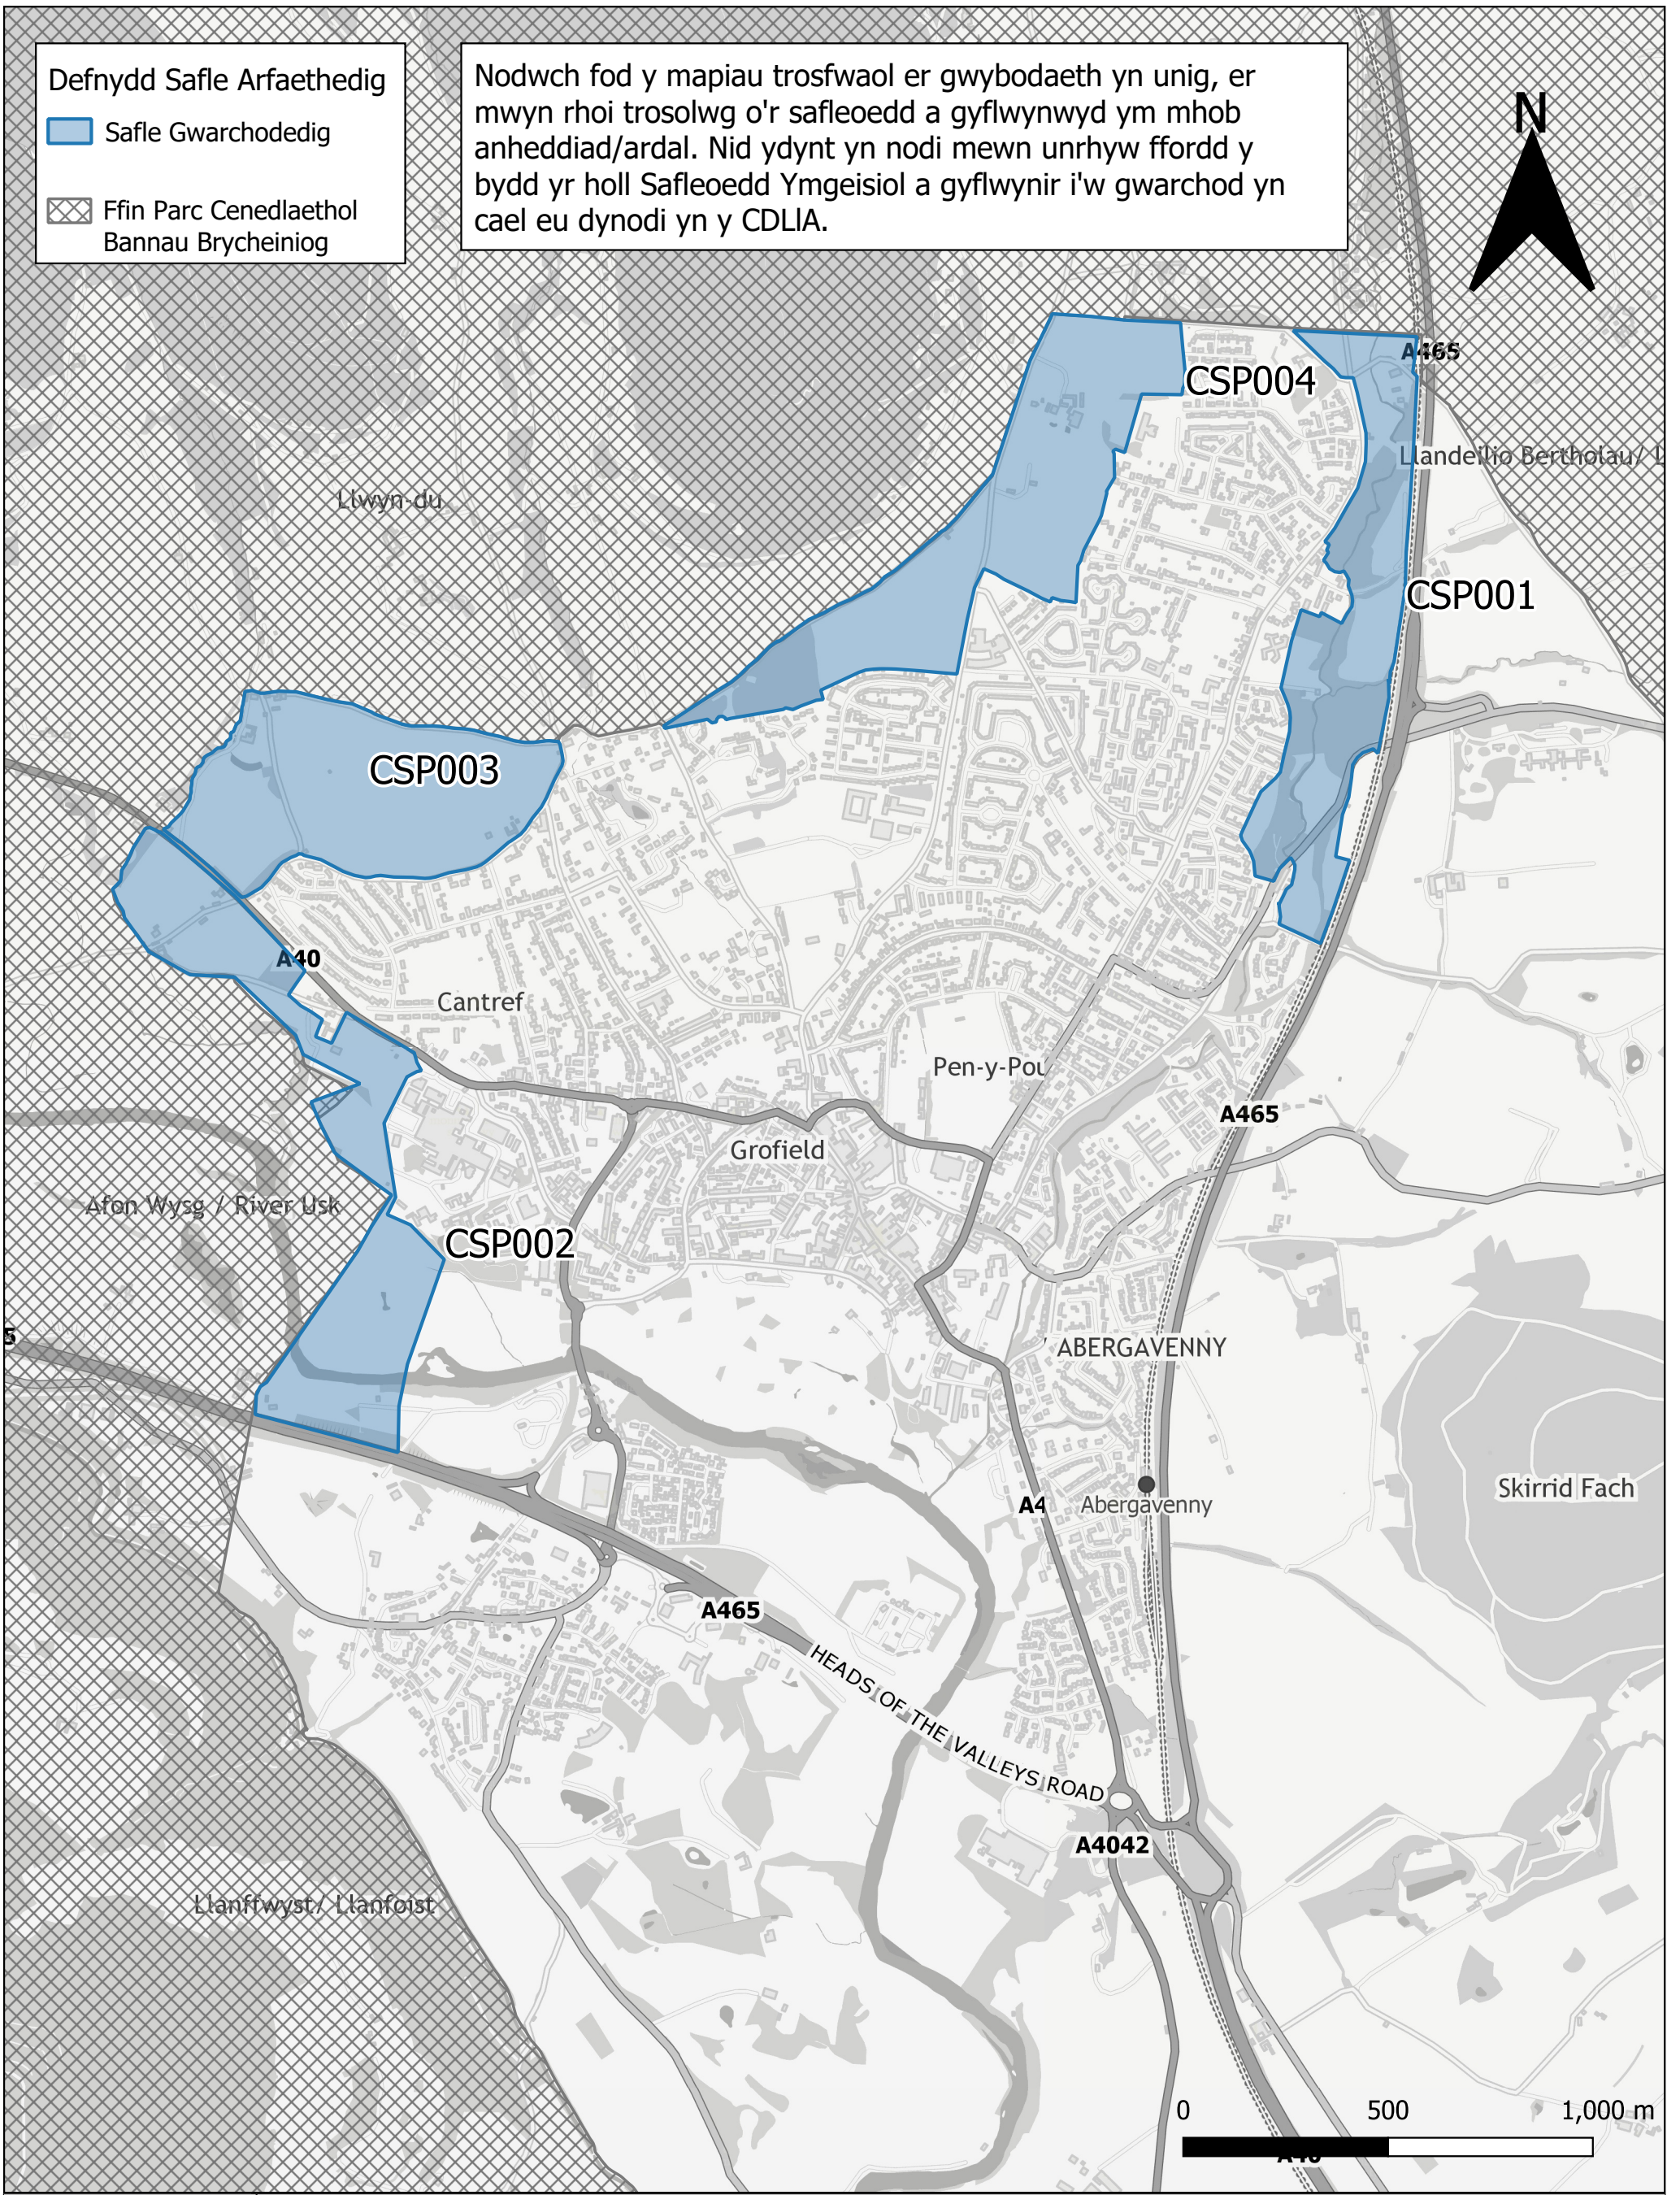

Defnydd Safle Arfaethedig

-  Safle Gwarchodedig
-  Ffin Parc Cenedlaethol Bannau Brycheiniog

Nodwch fod y mapiau trosfwaol er gwybodaeth yn unig, er mwyn rhoi trosolwg o'r safleoedd a gyflwynwyd ym mhob anheddiad/ardal. Nid ydynt yn nodi mewn unrhyw ffordd y bydd yr holl Safleoedd Ymgeisiol a gyflwynir i'w gwarchod yn cael eu dynodi yn y CDLIA.

# Map Trosfwaol o'r Safleoedd Ymgeisiol i'w Gwarchod yn Y Fenni