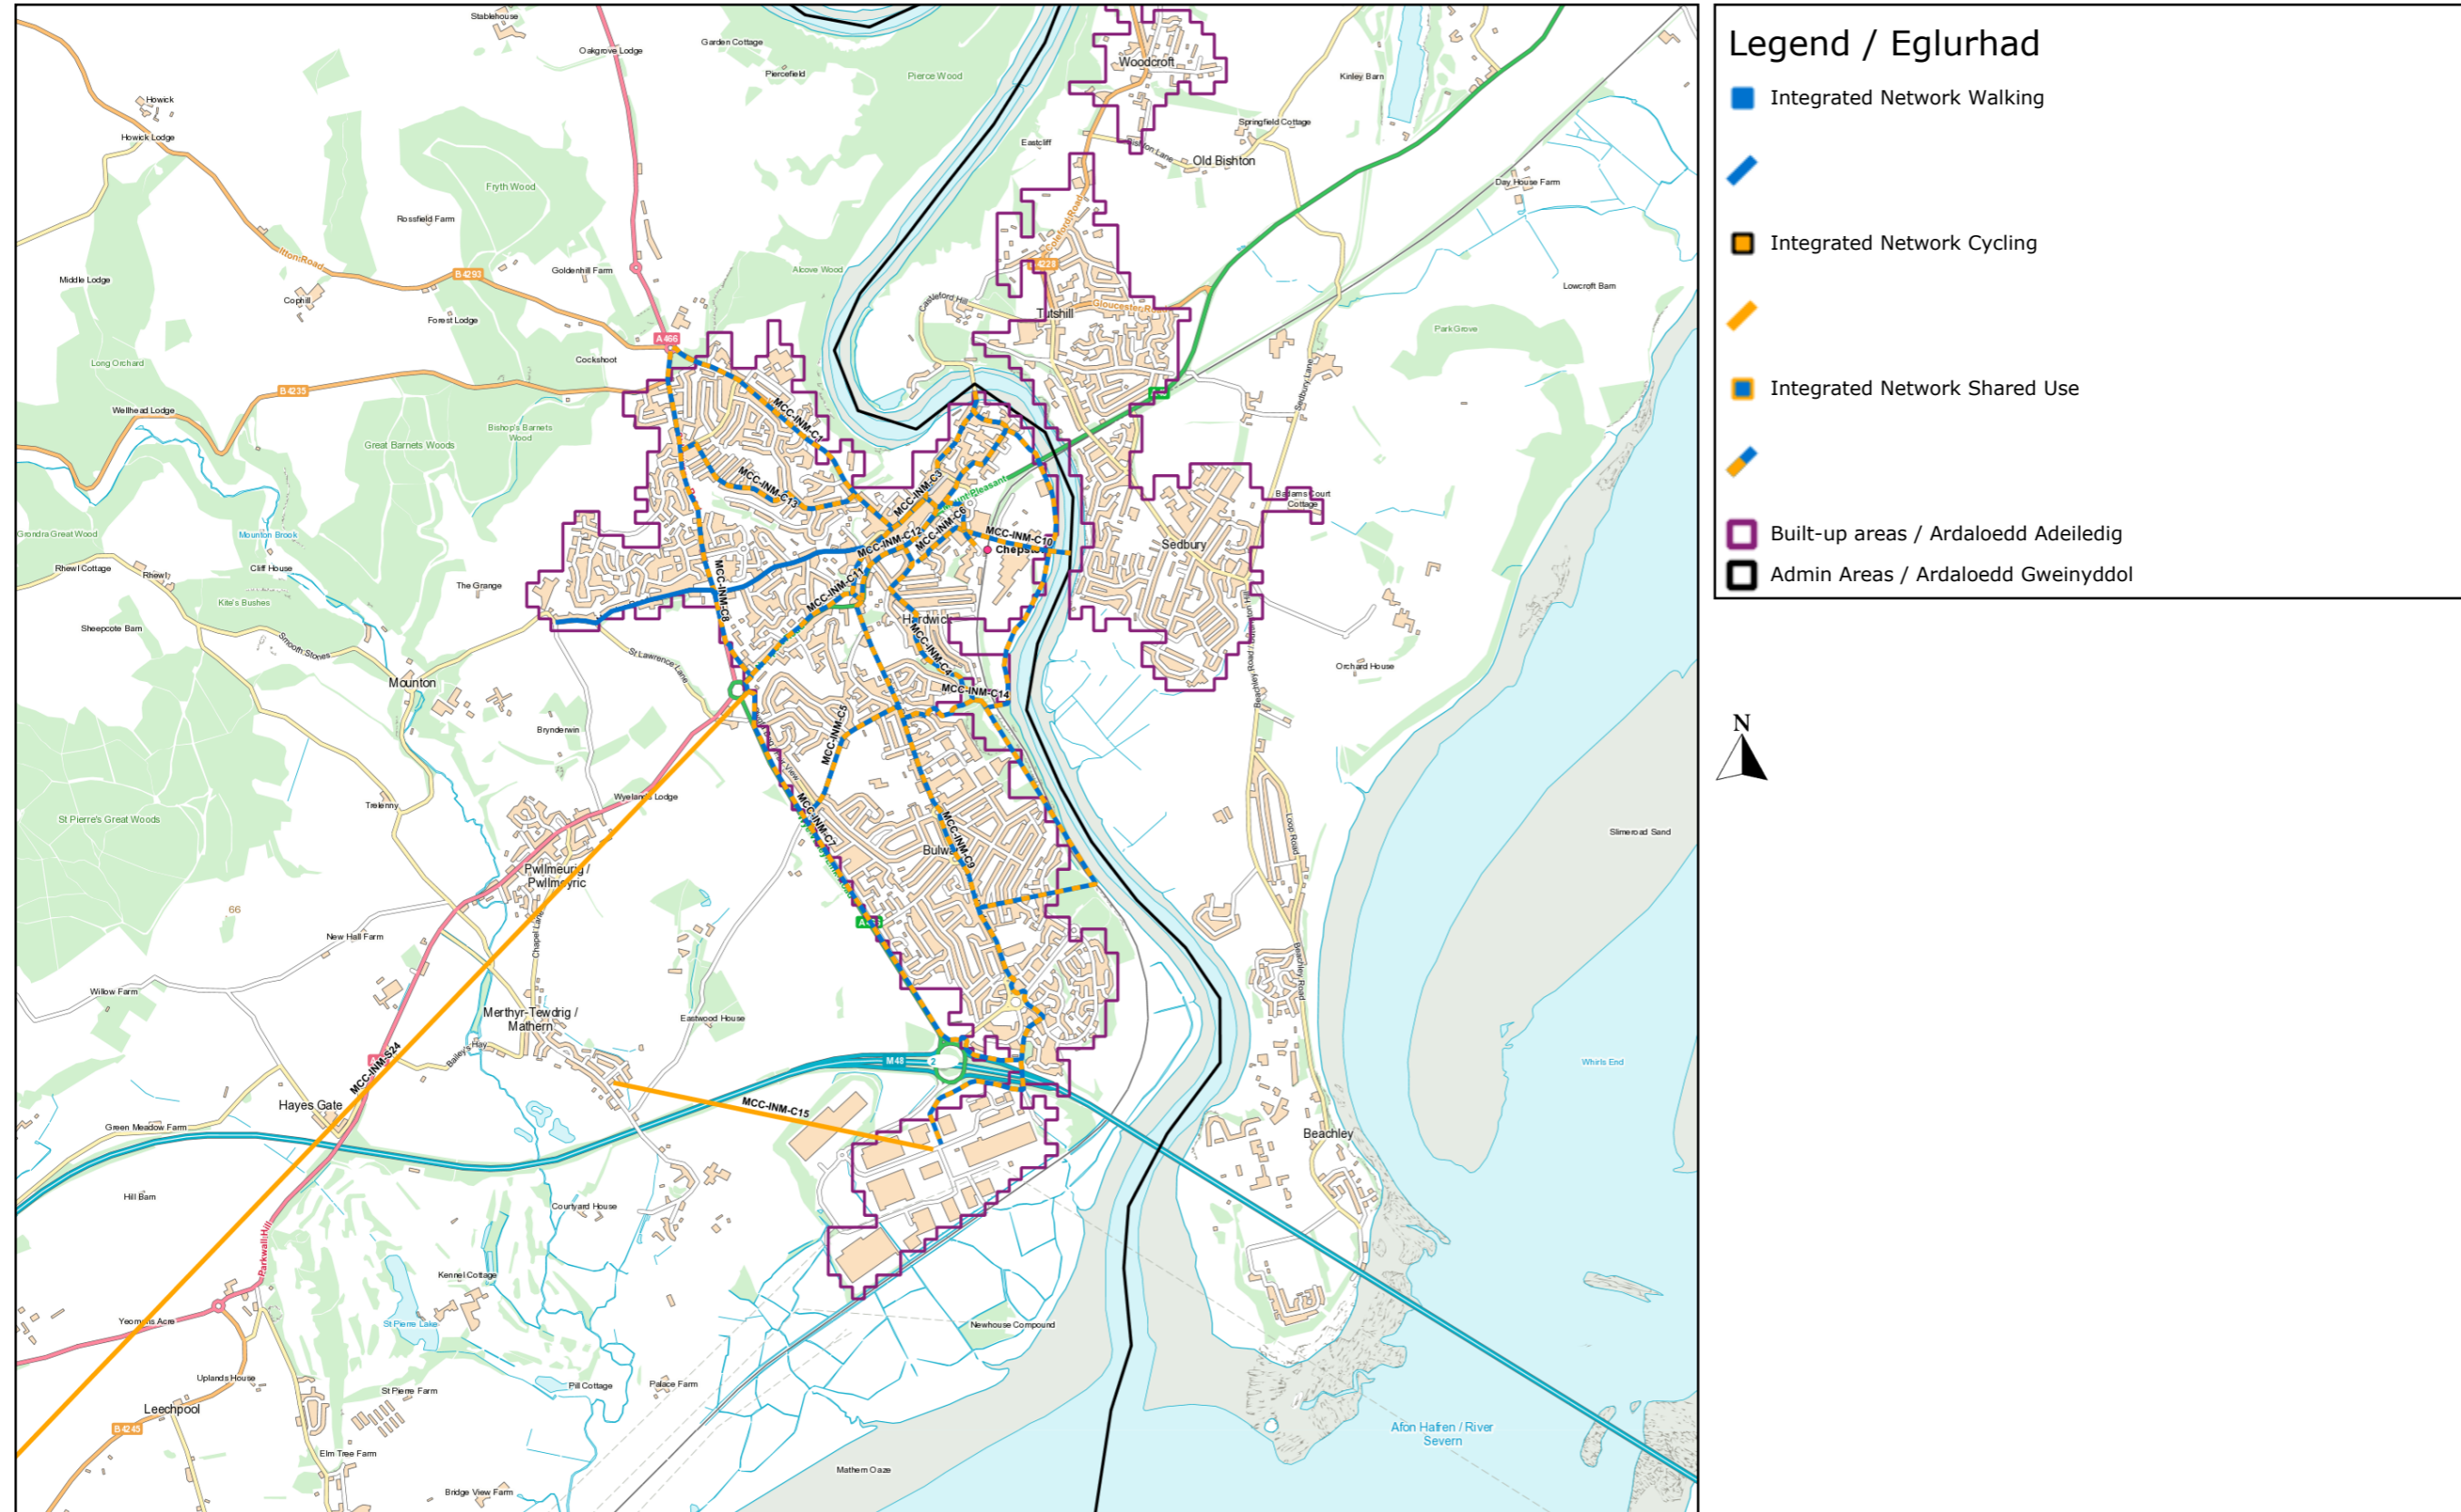

# Chepstow Future Key Walking, Cycling and Shared Use Network

Produced by the Active Travel web site. Gynhyrchwyd gan y wefan Teithio Llesol.

© Crown Copyright and database right 2014. Ordnance Survey 100021874. Welsh Government. © Hawlfraint a hawliau cronfa ddata'r Goron 2014. Rhif Trwydded yr Arolwg Ordnans 100021874. Whilst the Welsh Government have made every effort to ensure that the information on this website is accurate and up-to-date, the Welsh Government takes no responsibility for any incorrect information. The data is compiled from Public Rights of Way, Ordnance Survey ITN, Ordnance Survey ITN Urban Path and aerial photography derived data supplemented by field survey. The online map is provided for guidance only and is not a legal record. Er bod Llywodraeth Cymru wedi gwneud pob ymdrech i sicrhau bod y wybodaeth ar y wefan hon yn gywir ac yn gyfredol, mae Llywodraeth Cymru yn cymryd unrhyw gyfrifoldeb am unrhyw wybodaeth anghywir. Lluniwyd y data o hawliau tramwy cyhoeddus, RHTI yr AO, Llwybrau Trefol RHTI yr AO a data sy'n deillio o ffotograffau o'r awyr wedi'i ategu gan arolwg maes. Yn y map ar-lein yn darparu canllaw yn unig ac nid yw cofnod cyfreithiol.