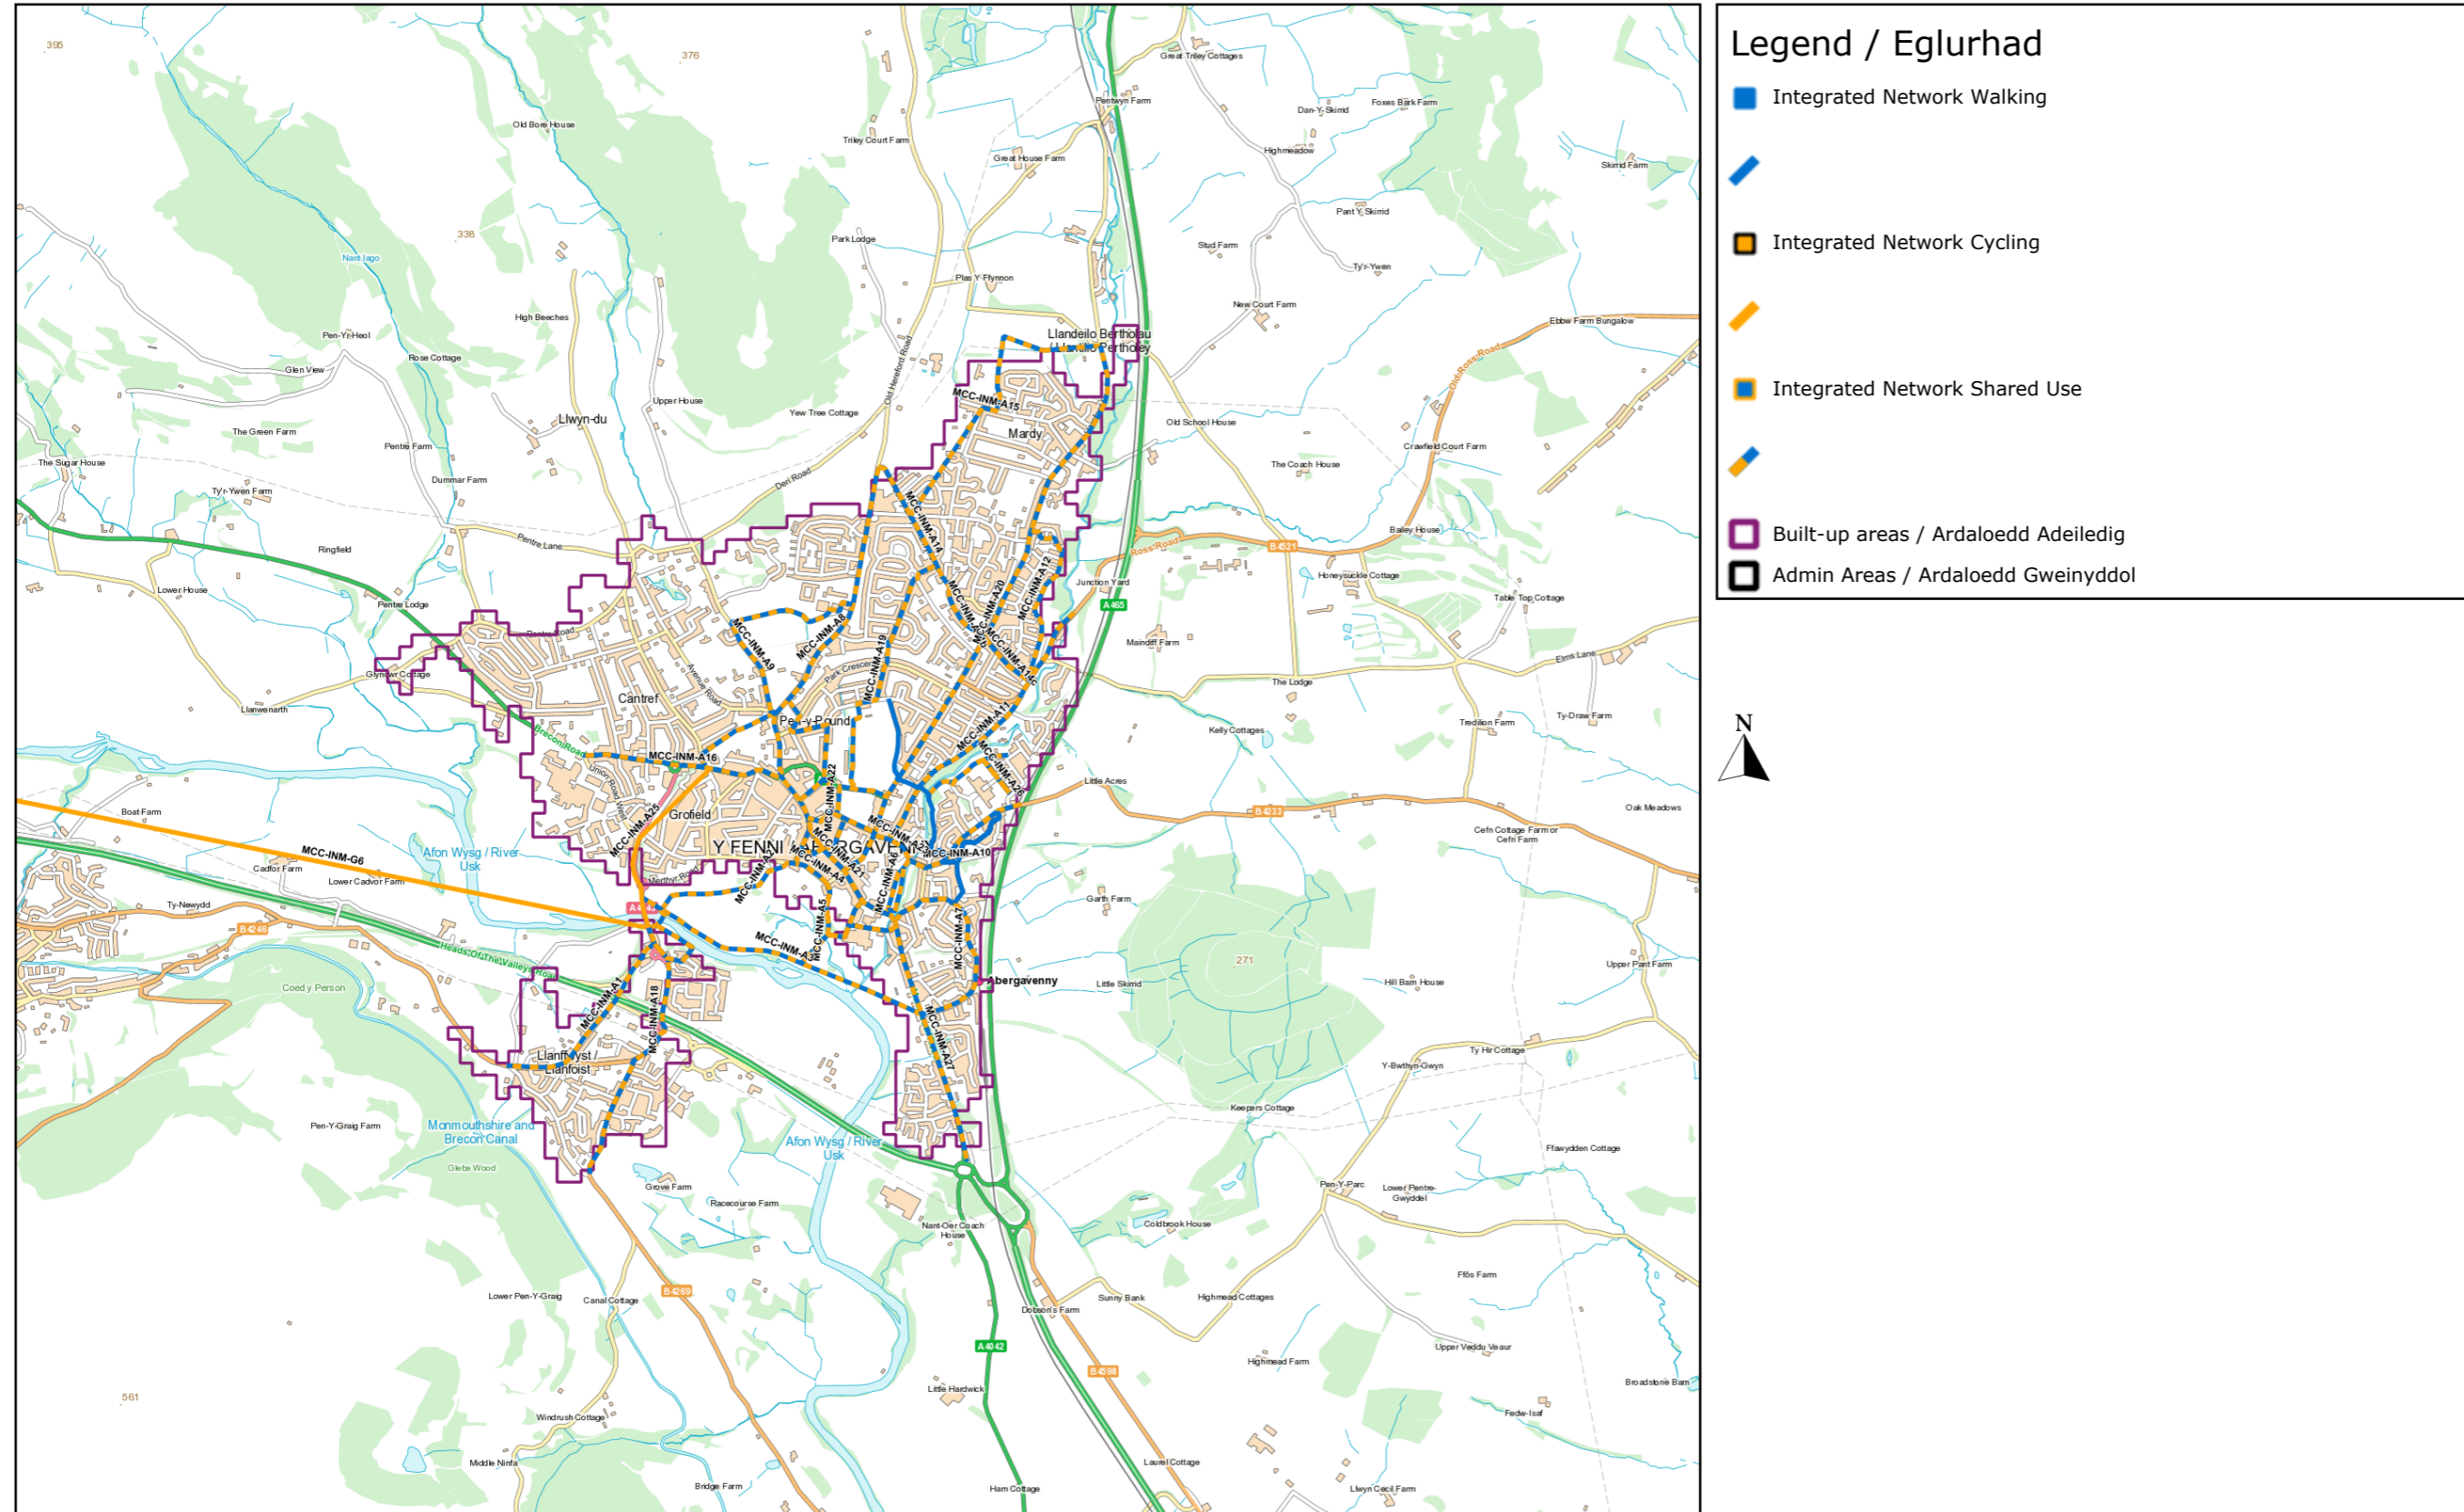

# Abergavenny Future Key Walking, Cycling and Shared Use Network

Produced by the Active Travel web site. Gynhyrchwyd gan y wefan Teithio Llesol.

© Crown Copyright and database right 2014. Ordnance Survey 100021874. Welsh Government. © Hawlfraint a hawliau cronfa ddata'r Goron 2014. Rhif Trwydded yr Arolwg Ordnans 100021874. Whilst the Welsh Government have made every effort to ensure that the information on this website is accurate and up-to-date, the Welsh Government takes no responsibility for any incorrect information. The data is compiled from Public Rights of Way, Ordnance Survey ITN, Ordnance Survey ITN Urban Path and aerial photography derived data supplemented by field survey. The online map is provided for guidance only and is not a legal record. Er bod Llywodraeth Cymru wedi gwneud pob ymdrech i sicrhau bod y wybodaeth ar y wefan hon yn gywir ac yn gyfredol, mae Llywodraeth Cymru yn cymryd unrhyw gyfrifoldeb am unrhyw wybodaeth anghywir. Lluniwyd y data o hawliau tramwy cyhoeddus, RhTI yr AO, Llwybrau Trefol RhTI yr AO a data sy'n deillio o ffotograffau o'r awyr wedi'i ategu gan arolwg maes. Yn y map ar-lein yn darparu canllaw yn unig ac nid yw cofnod cyfreithiol.