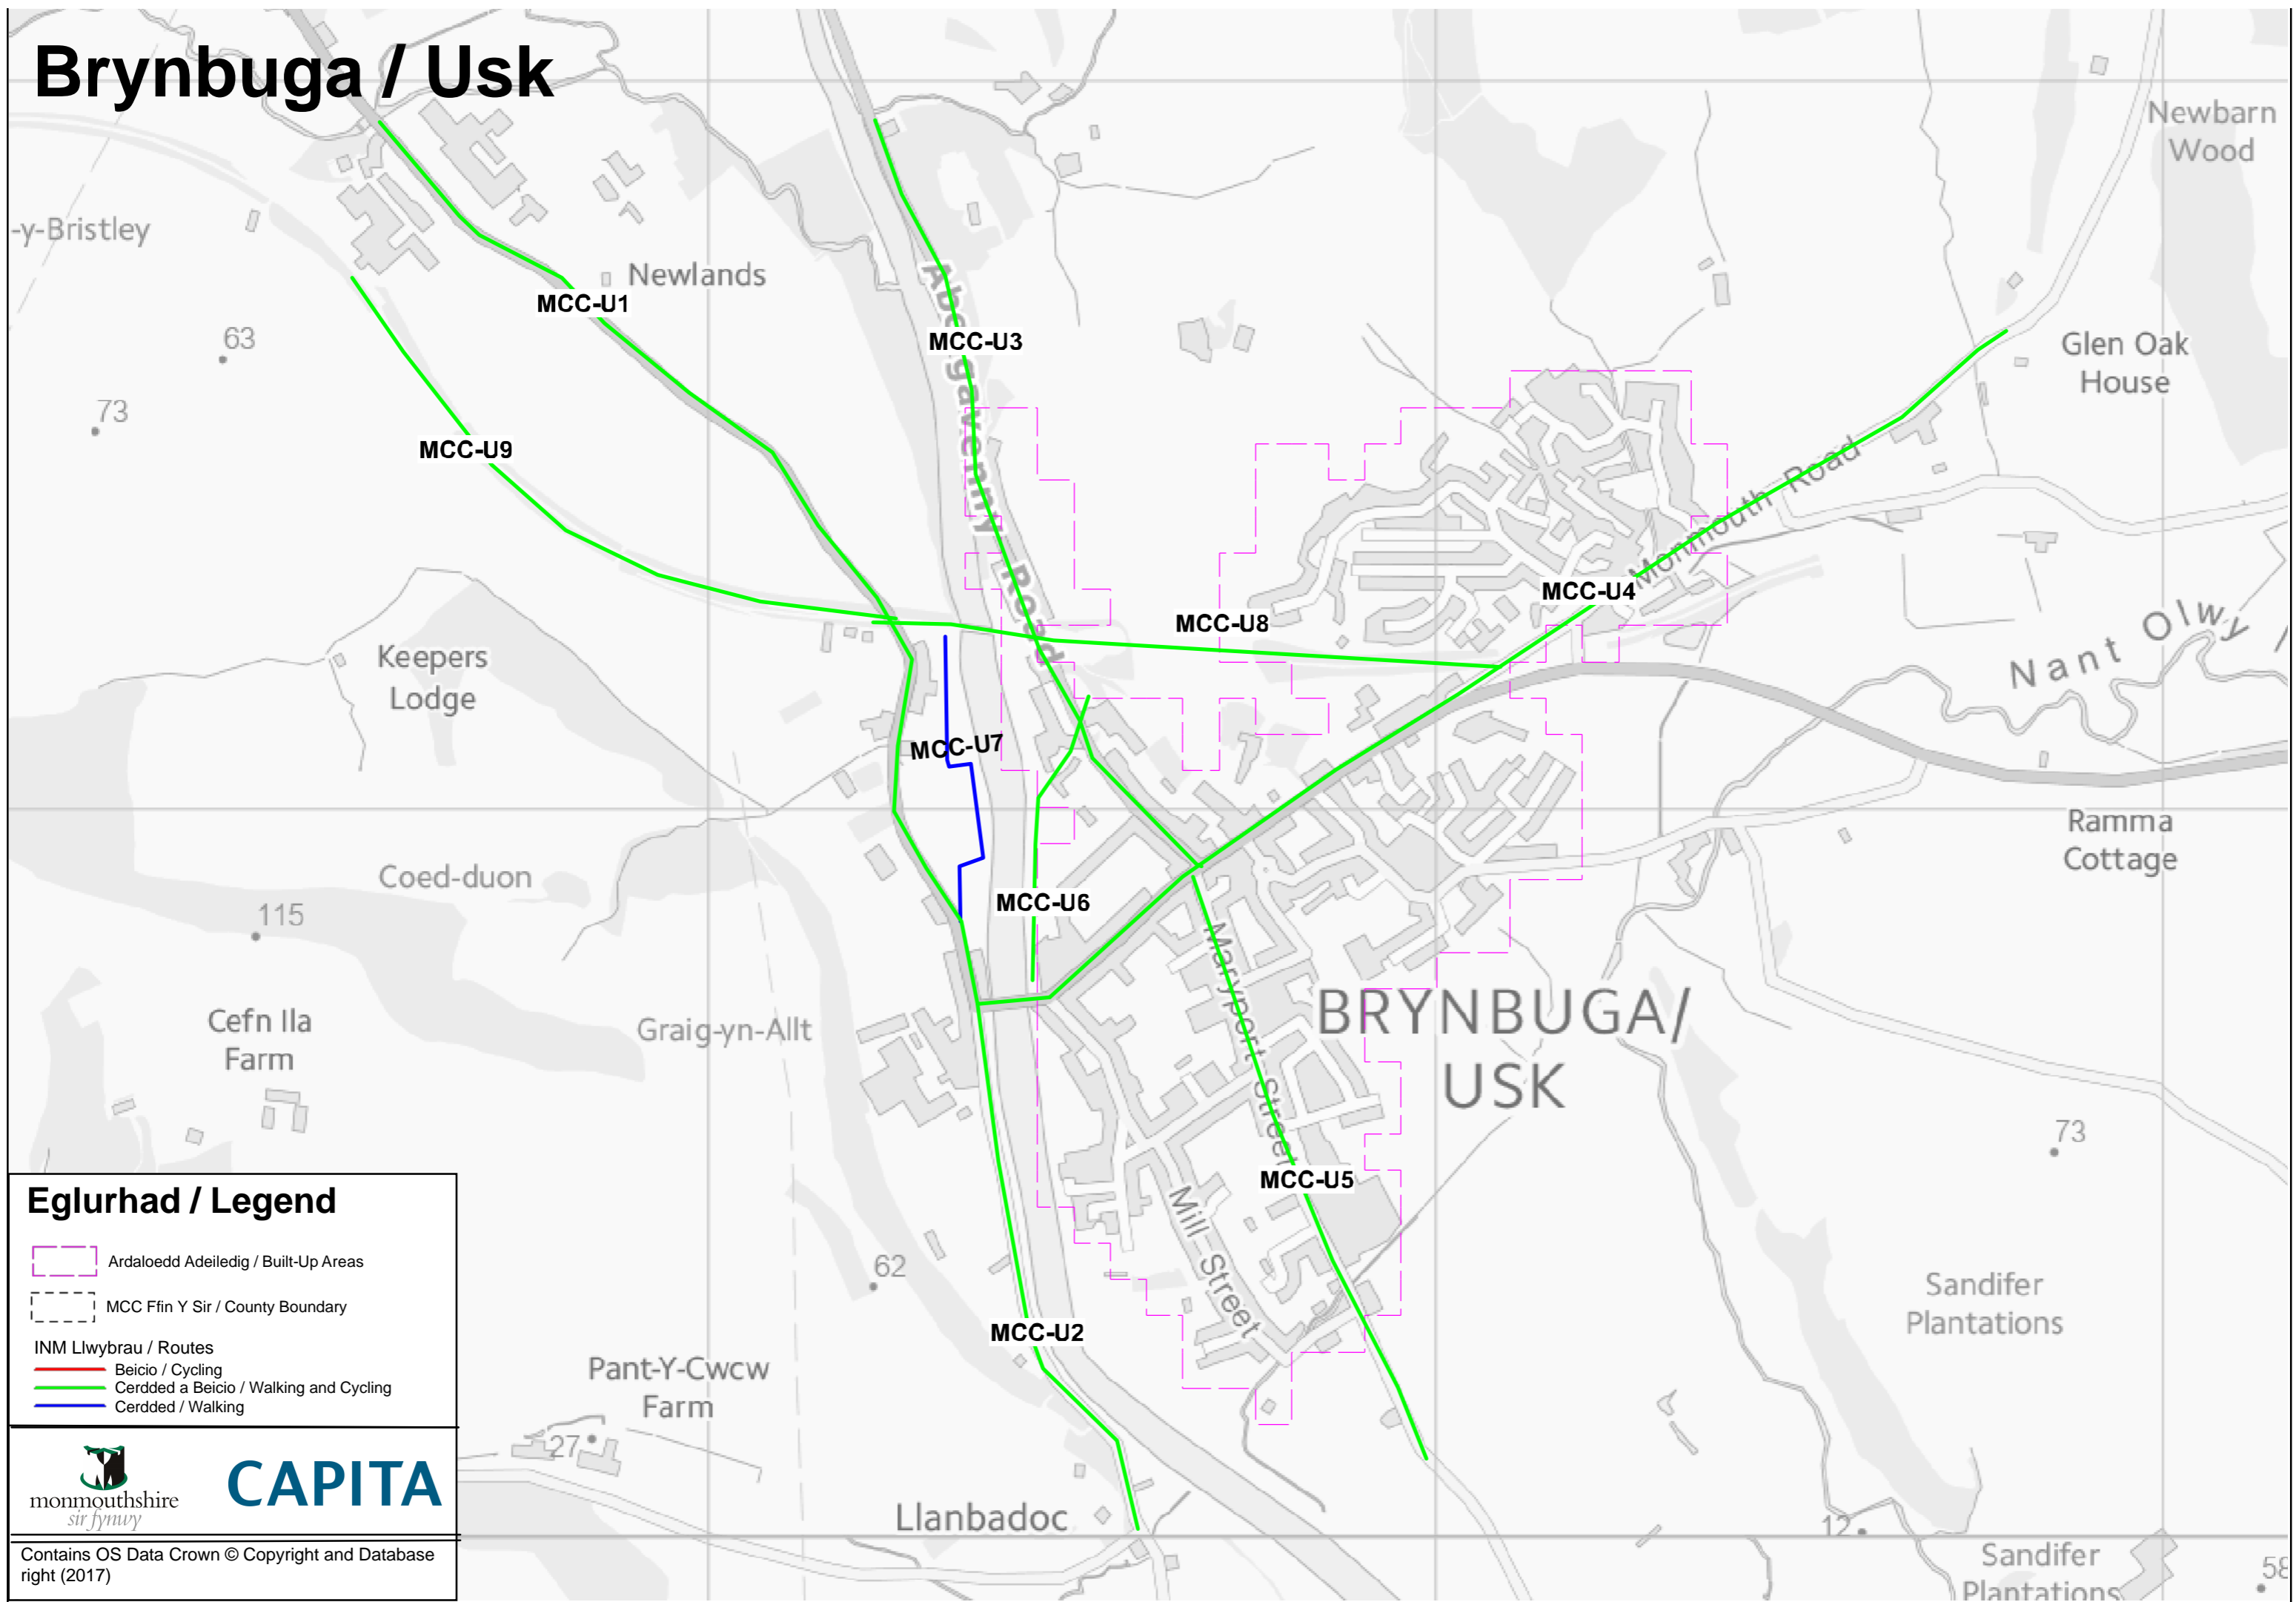

# Brynbuga / Usk

## Eglurhad / Legend

-  Ardaloedd Adeiledig / Built-Up Areas
-  MCC Ffin Y Sir / County Boundary
- INM Llwybrau / Routes**
  -  Beicio / Cycling
  -  Cerdded a Beicio / Walking and Cycling
  -  Cerdded / Walking