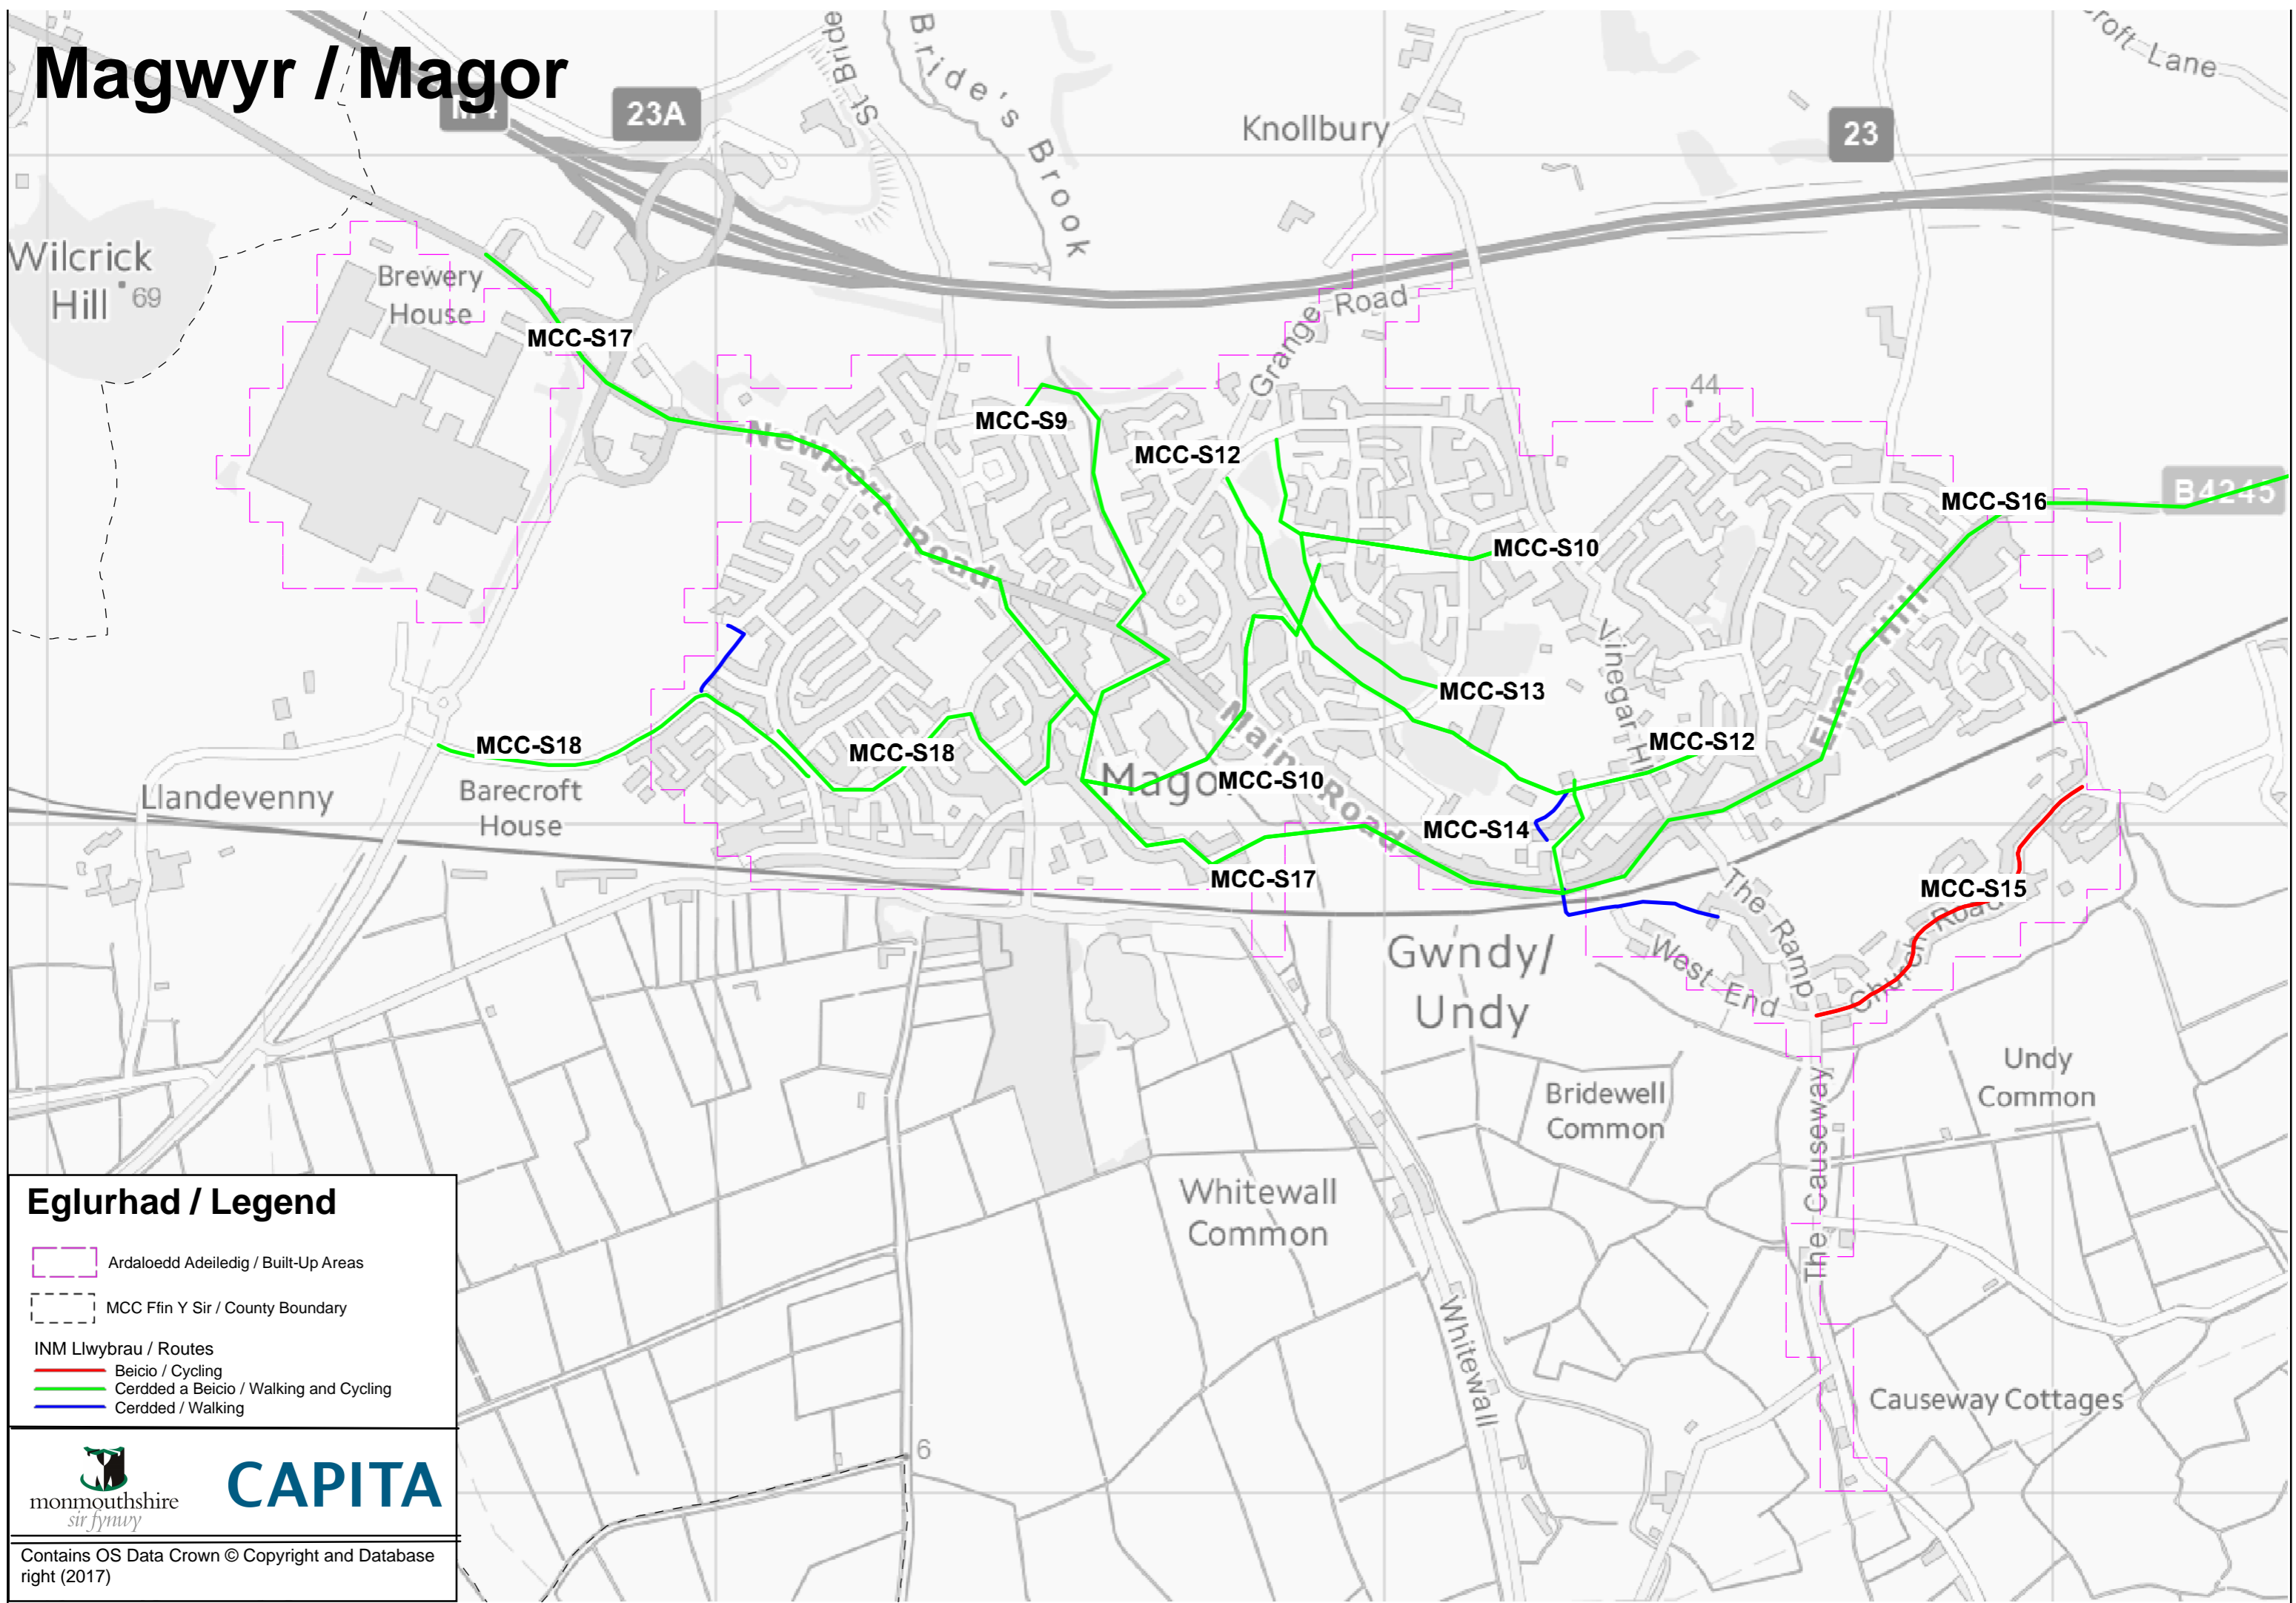

# Magwyr / Magor

## Eglurhad / Legend

- Ardaloedd Adeiledig / Built-Up Areas
- MCC Ffin Y Sir / County Boundary
- INM Llwybrau / Routes**
  - Beicio / Cycling
  - Cerdded a Beicio / Walking and Cycling
  - Cerdded / Walking