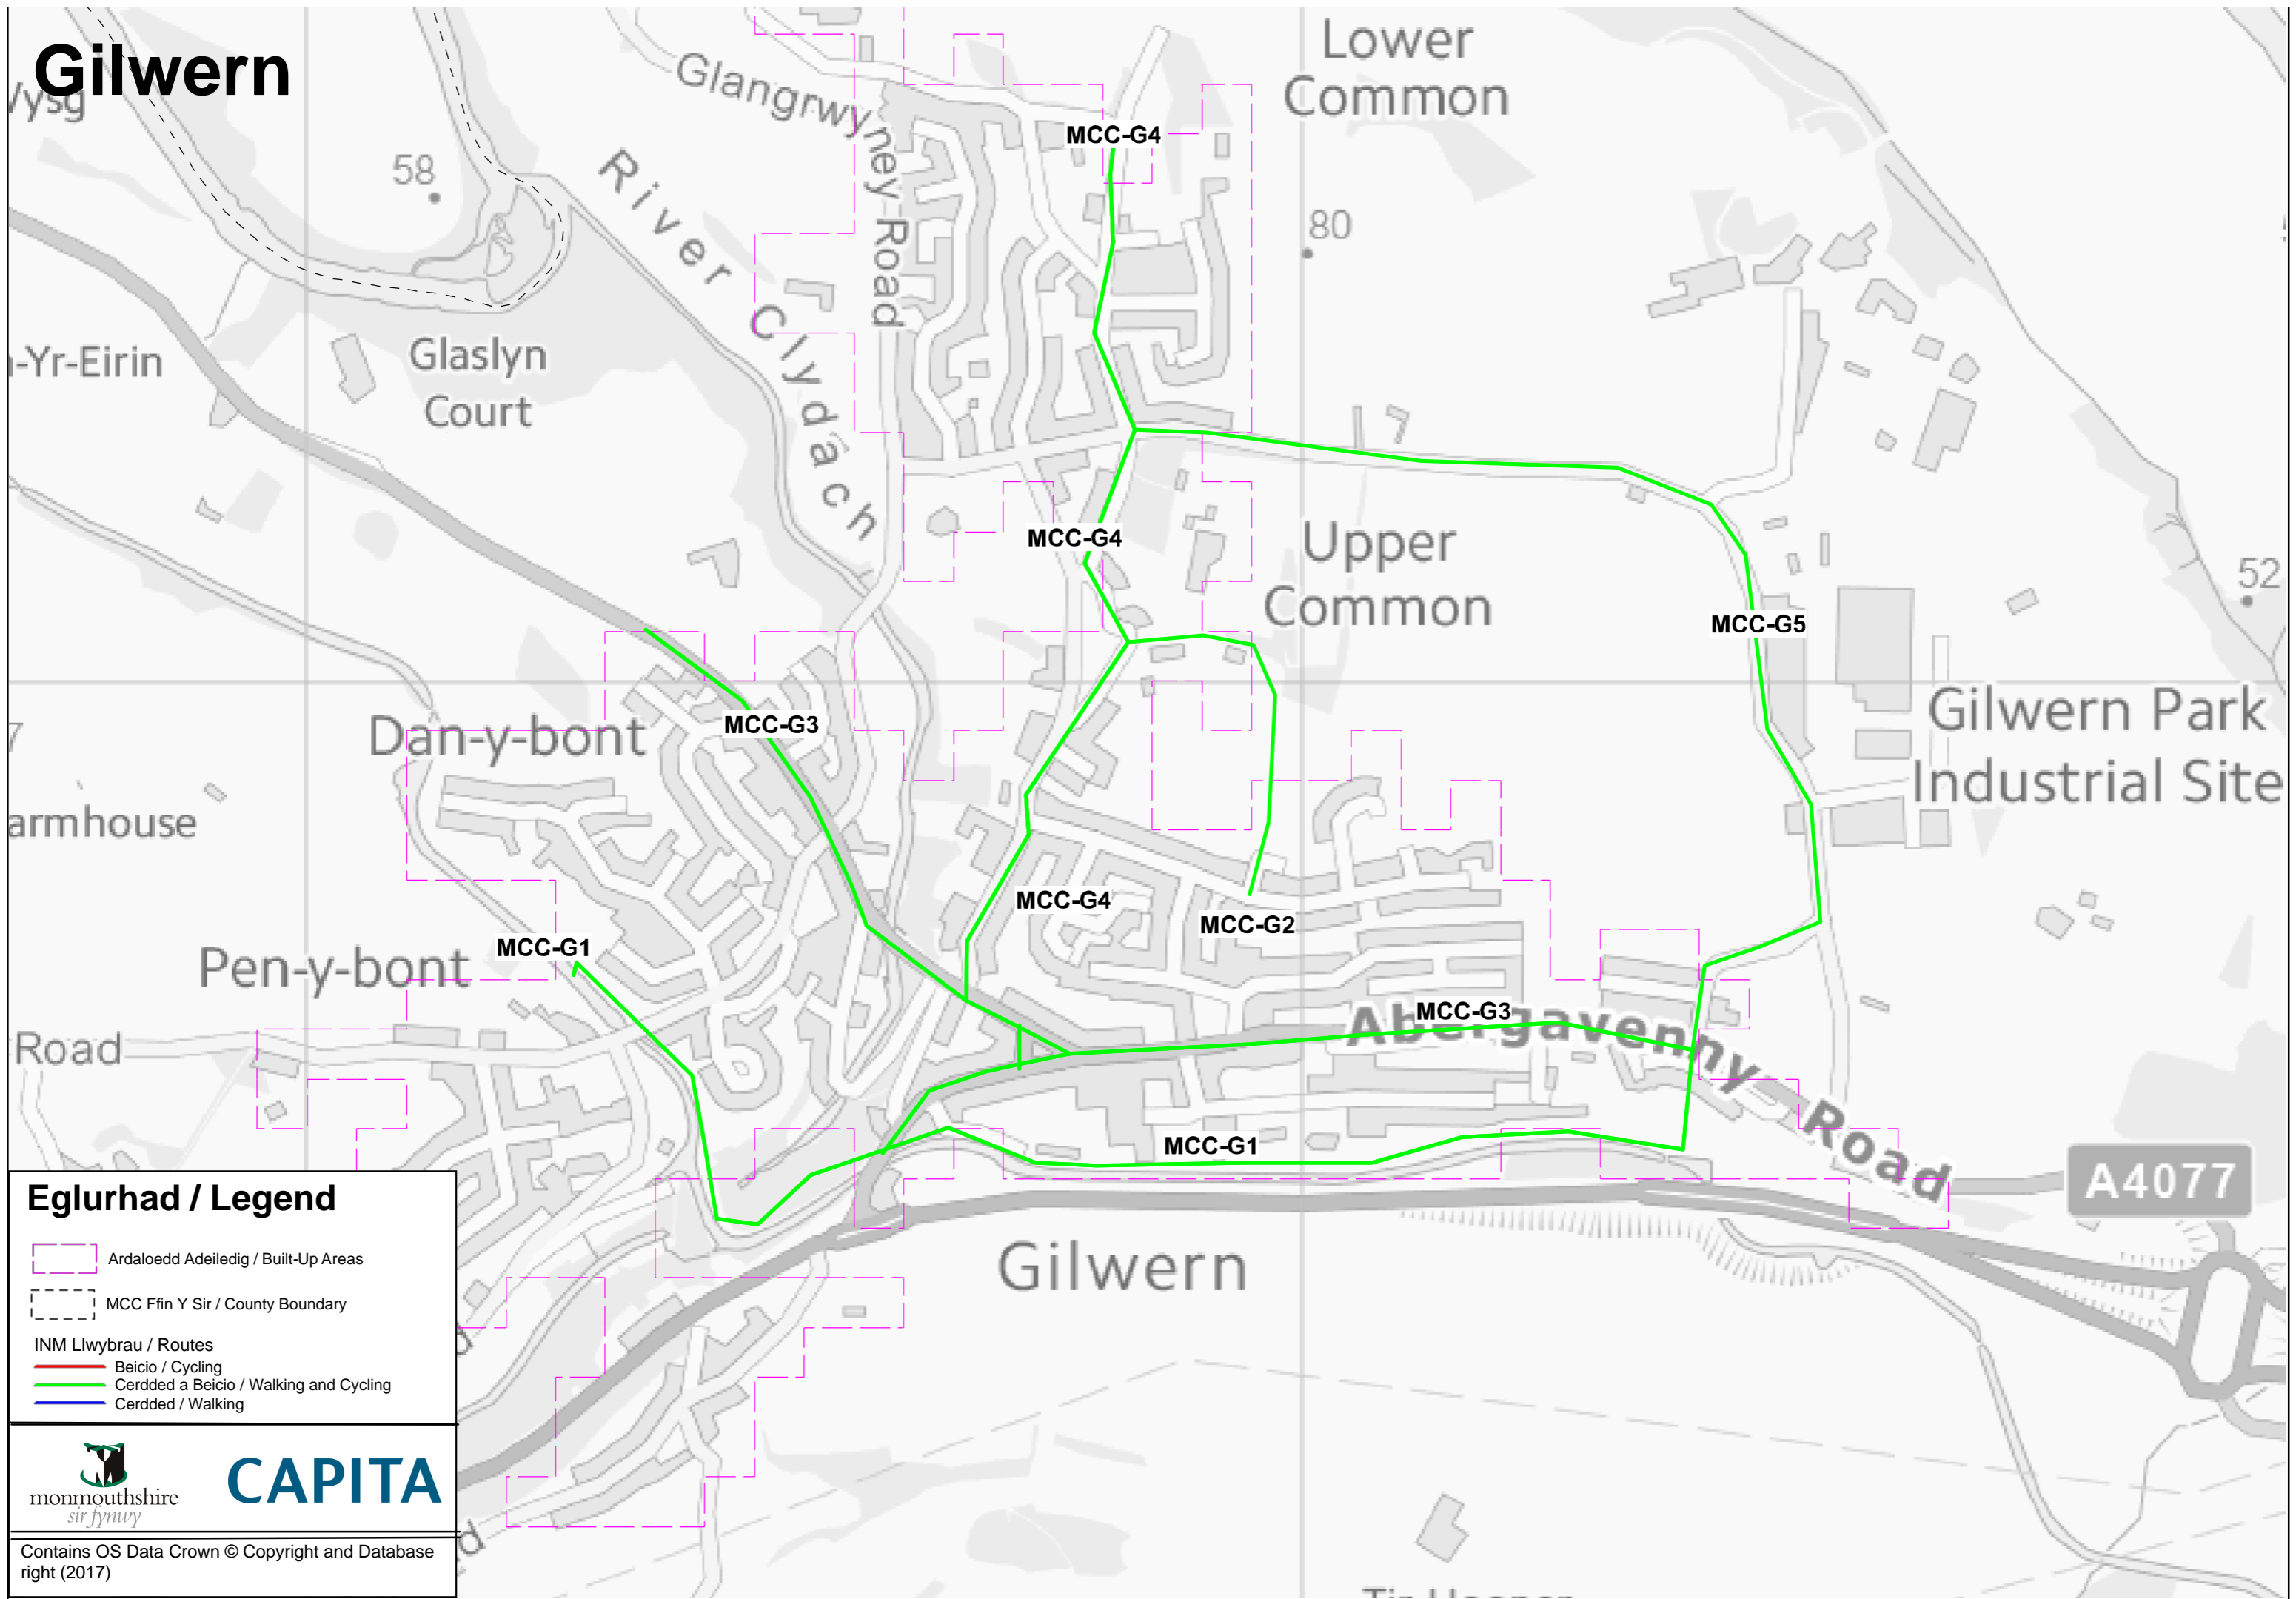

Gilwern

Eglurhad / Legend

- Ardaloedd Adeiledig / Built-Up Areas
- MCC Ffin Y Sir / County Boundary
- INM Llwybrau / Routes**
 - Beicio / Cycling
 - Cerdded a Beicio / Walking and Cycling
 - Cerdded / Walking